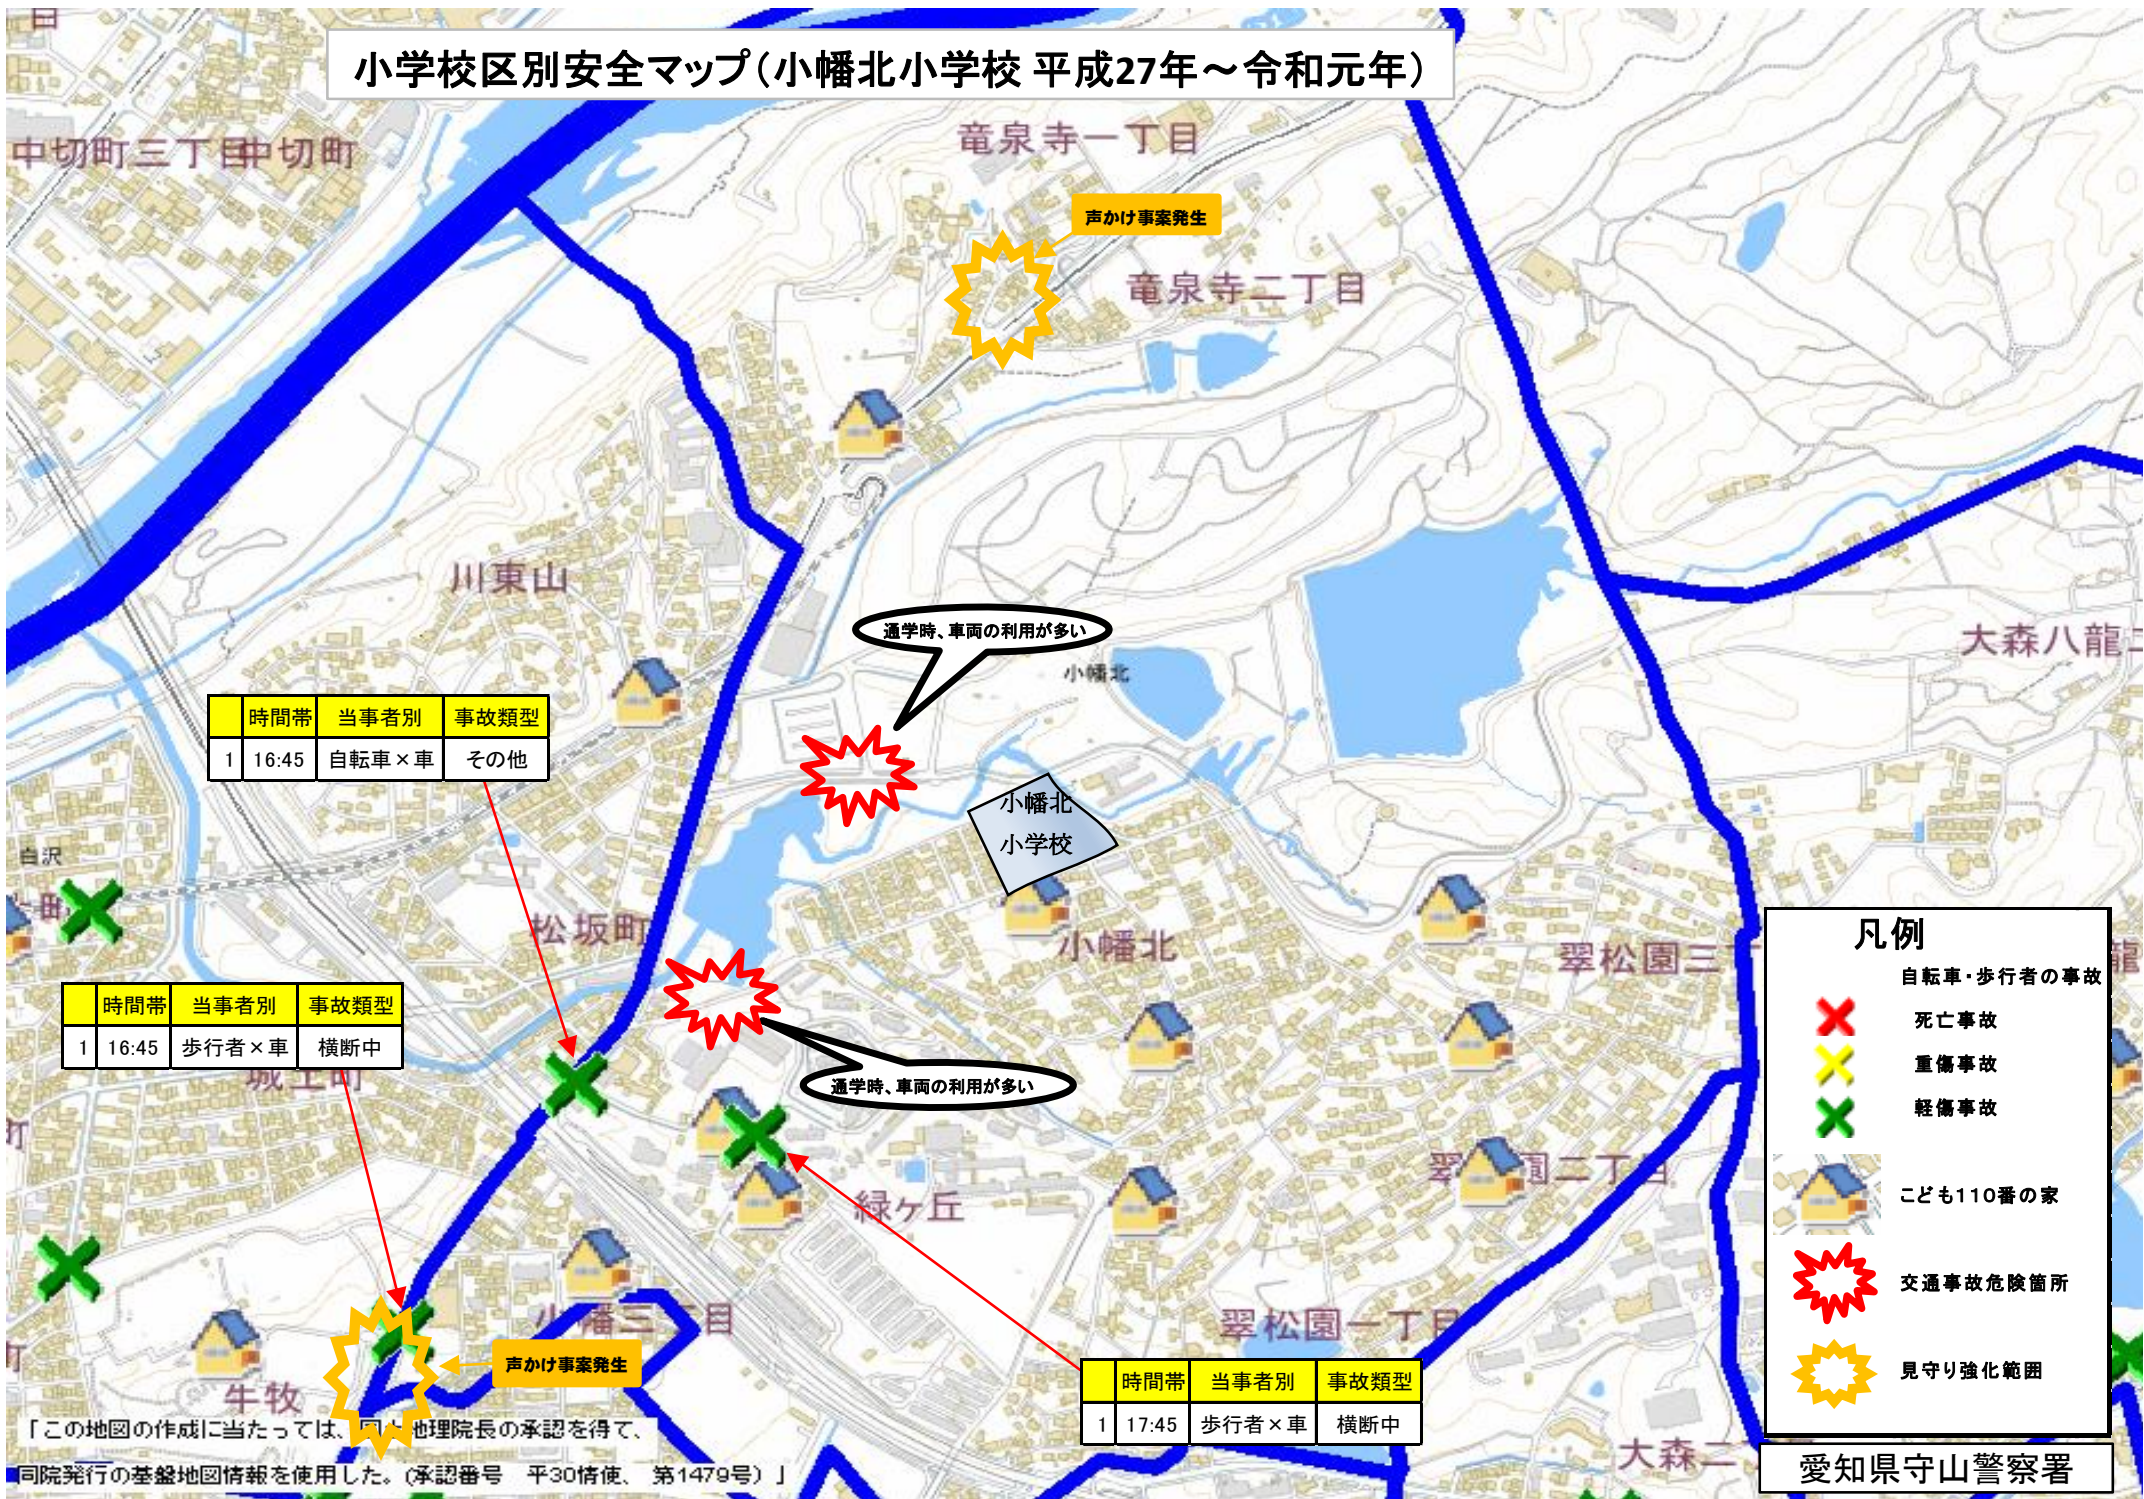

# 小学校区別安全マップ(小幡北小学校 平成27年～令和元年)

時間帯	当事者別	事故類型
1 16:45	自転車×車	その他

時間帯	当事者別	事故類型
1 16:45	歩行者×車	横断中

時間帯	当事者別	事故類型
1 17:45	歩行者×車	横断中

- ### 凡例
- 自転車・歩行者の事故
  - 死亡事故
  - 重傷事故
  - 軽傷事故
  - こども110番の家
  - 交通事故危険箇所
  - 見守り強化範囲