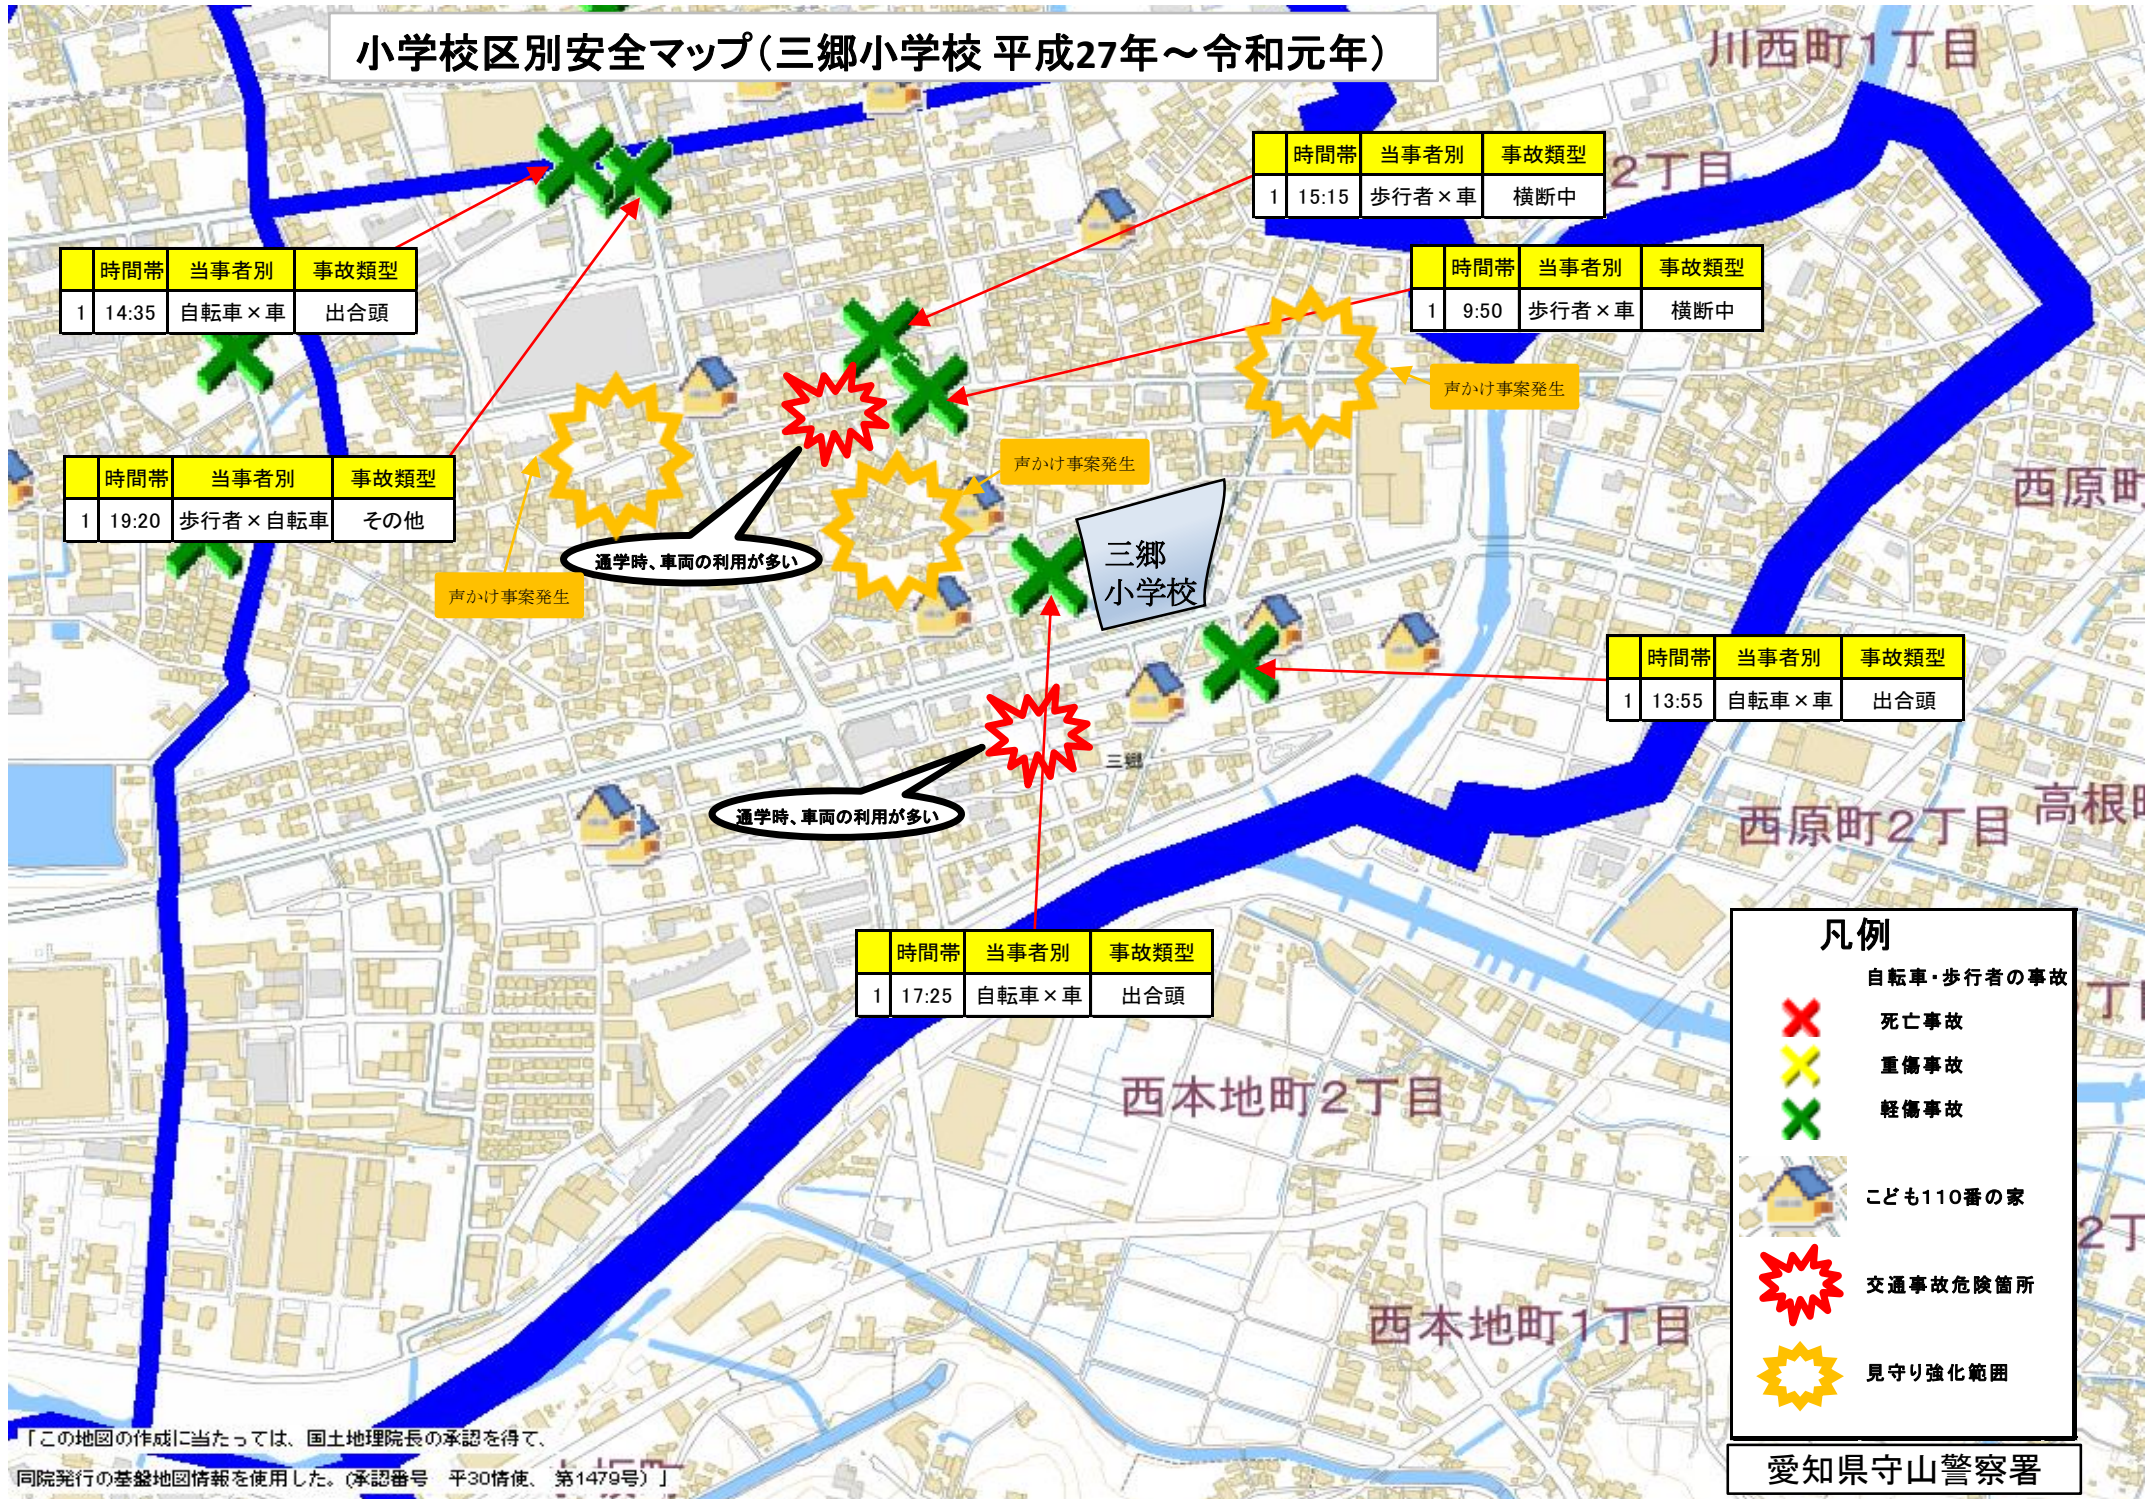

小学校区別安全マップ(三郷小学校 平成27年～令和元年)

時間帯	当事者別	事故類型
1	自転車×車	出合頭

時間帯	当事者別	事故類型
1	歩行者×車	横断中

時間帯	当事者別	事故類型
1	歩行者×車	横断中

時間帯	当事者別	事故類型
1	歩行者×自転車	その他

時間帯	当事者別	事故類型
1	自転車×車	出合頭

時間帯	当事者別	事故類型
1	自転車×車	出合頭

- 凡例**
- 自転車・歩行者の事故
 - 死亡事故 (Red X)
 - 重傷事故 (Yellow X)
 - 軽傷事故 (Green X)
 - こども110番の家 (House icon)
 - 交通事故危険箇所 (Red starburst)
 - 見守り強化範囲 (Yellow starburst)

愛知県守山警察署

「この地図の作成に当たっては、国土地理院長の承認を得て、同院発行の基盤地図情報を使用した。(承認番号 平30情使、第1479号)」