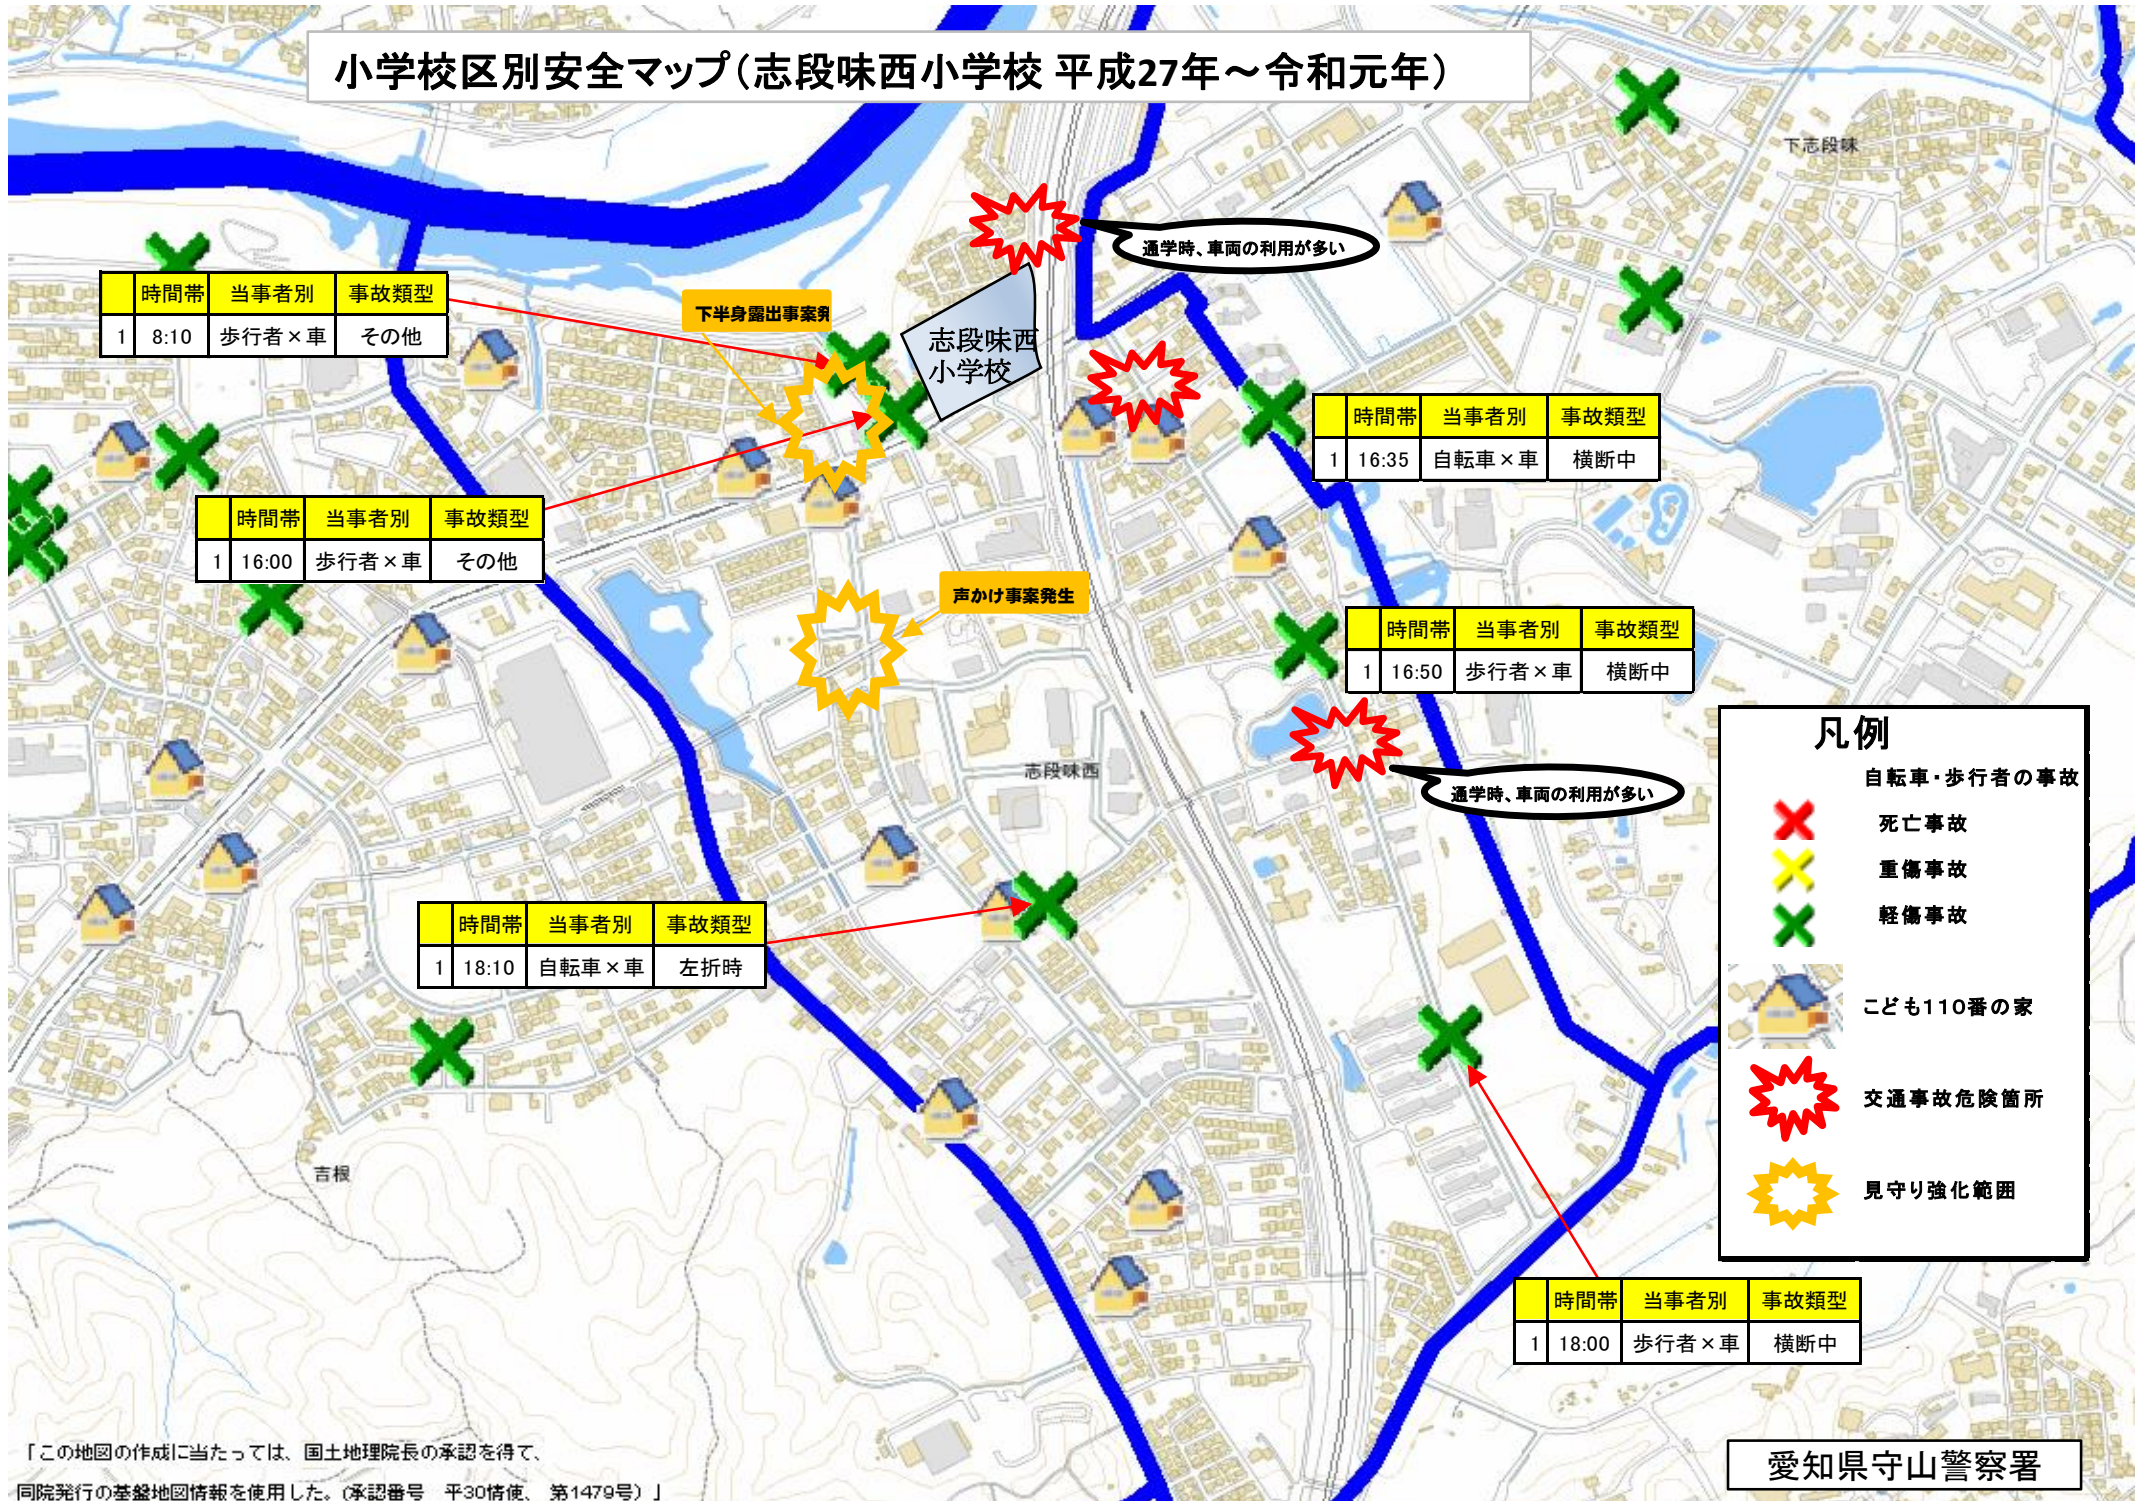

小学校区別安全マップ(志段味西小学校 平成27年～令和元年)

凡例

- 自転車・歩行者の事故
- 死亡事故 (Red X)
- 重傷事故 (Yellow X)
- 軽傷事故 (Green X)
- こども110番の家 (House icon)
- 交通事故危険箇所 (Red starburst)
- 見守り強化範囲 (Yellow starburst)

「この地図の作成に当たっては、国土地理院長の承認を得て、同院発行の基盤地図情報を使用した。(承認番号 平30情使、第1479号)」