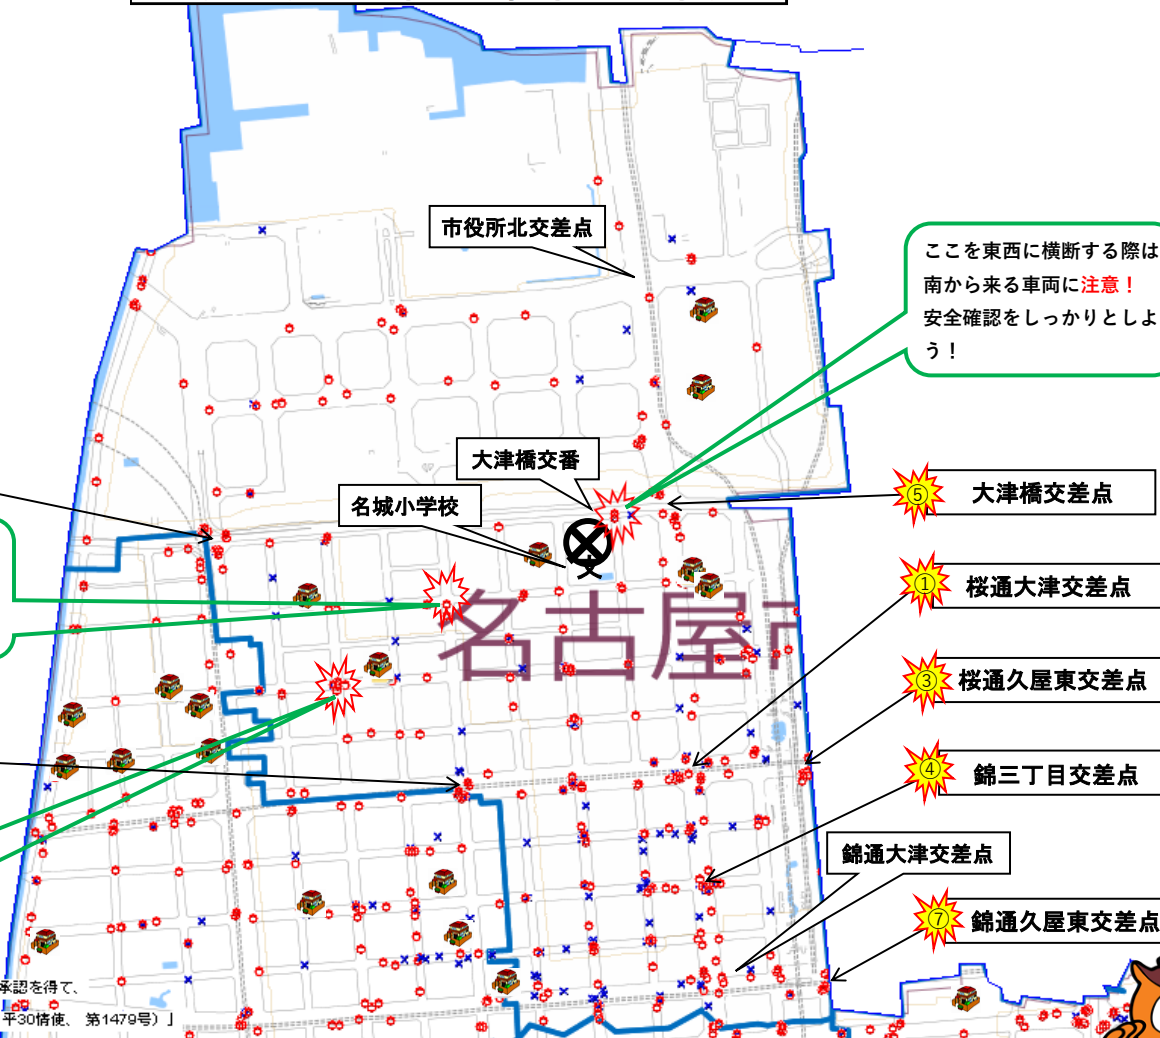

名城小学校区安全マップ (平成27年～令和元年)

- 凡例
-  歩行者の事故
 -  自転車の事故
 -  こども110番の家
 -  交通事故 多発交差点
(数字は、事故の多い順番)
 -  危険箇所や注意場所

 ② 新御園橋交差点

ここを東西に横断する際は、
北から来る車両に**注意!**
安全確認をしっかりとしよ
う!

 ⑥ 桜通本町交差点

北からくる車両が多いため
東西に横断するときは、
安全確認をしっかりとし
から渡ろう!

「この地図の作成に当たっては、国土地理院長の承認を得て、
同院発行の基盤地図情報を使用した。(承認番号 平30情使、第1479号)」

ここを東西に横断する際は、
南から来る車両に**注意!**
安全確認をしっかりとしよ
う!

 ⑤ 大津橋交差点

 ① 桜通大津交差点

 ③ 桜通久屋東交差点

 ④ 錦三丁目交差点

錦通大津交差点

 ⑦ 錦通久屋東交差点

※ 表中の青色は歩行者の事故
赤色は自転車の事故