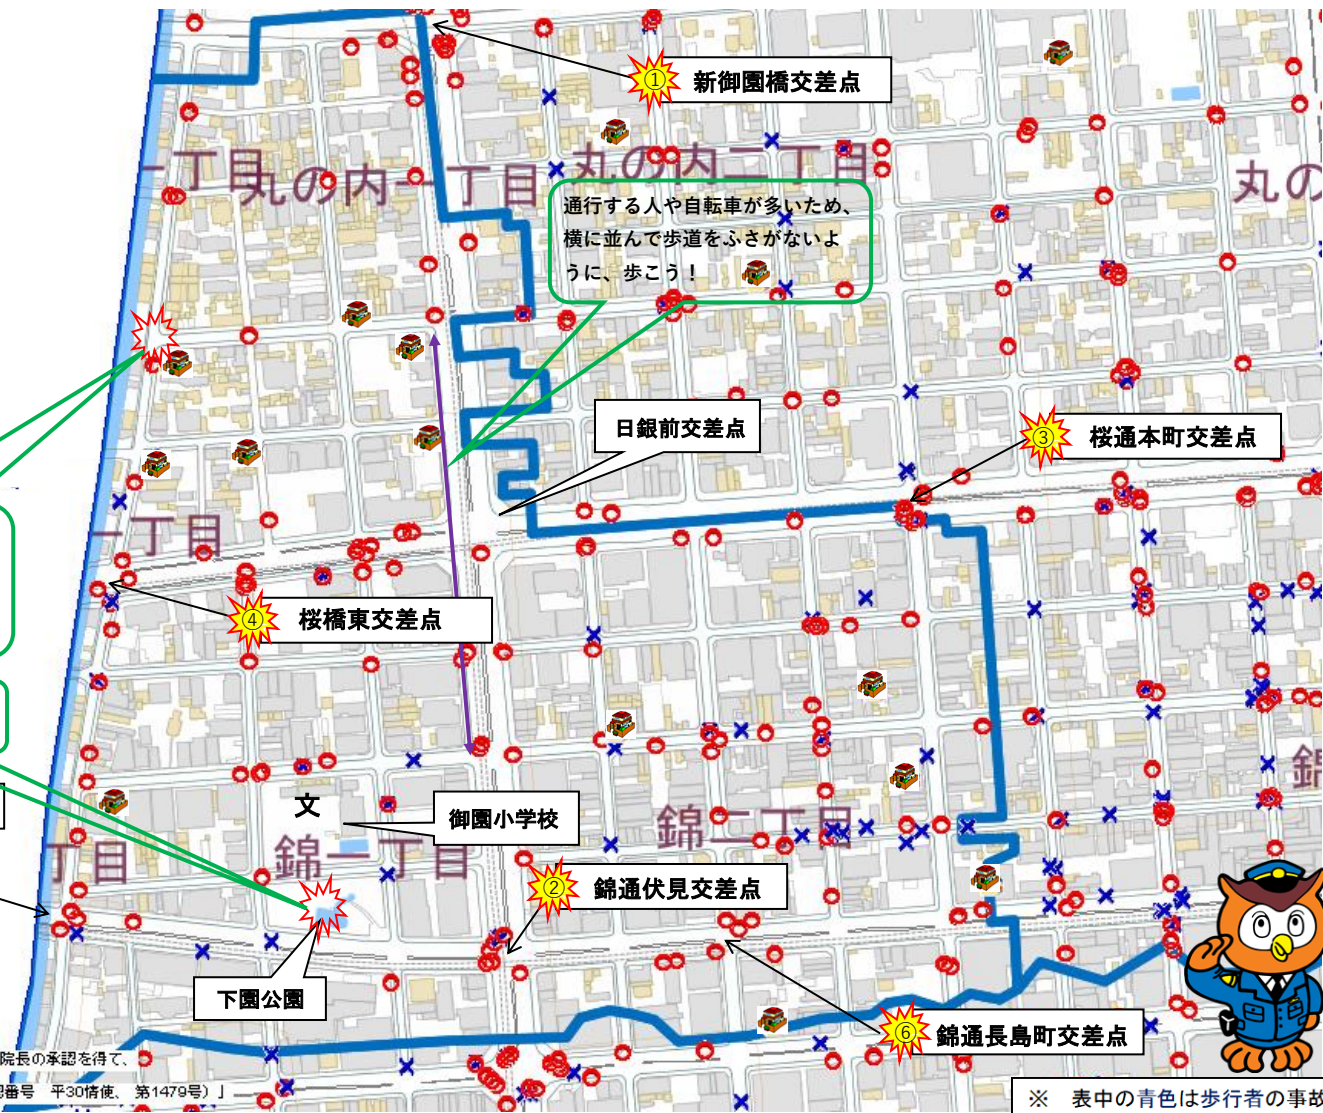

御園小学校区安全マップ (平成27年～令和元年)

- 凡例
- 歩行者の事故
 - 自転車の事故
 - こども110番の家
 - 交通事故 多発交差点
(数字は、事故の多い順番)
 - 危険箇所や注意場所
 - 注意場所 (線上)

ここを南北に横断する際は、右左折してくる車両に**注意!**横断する際は必ず止まって安全確認を!

過去に不審者情報あり

通行する人や自転車が多いため、横に並んで歩道をふさがないように、歩こう!

「この地図の作成に当たっては、国土地理院長の承認を得て、同院発行の基盤地図情報を使用した。(承認番号 平30情使、第1479号)」

※ 表中の青色は歩行者の事故
赤色は自転車の事故