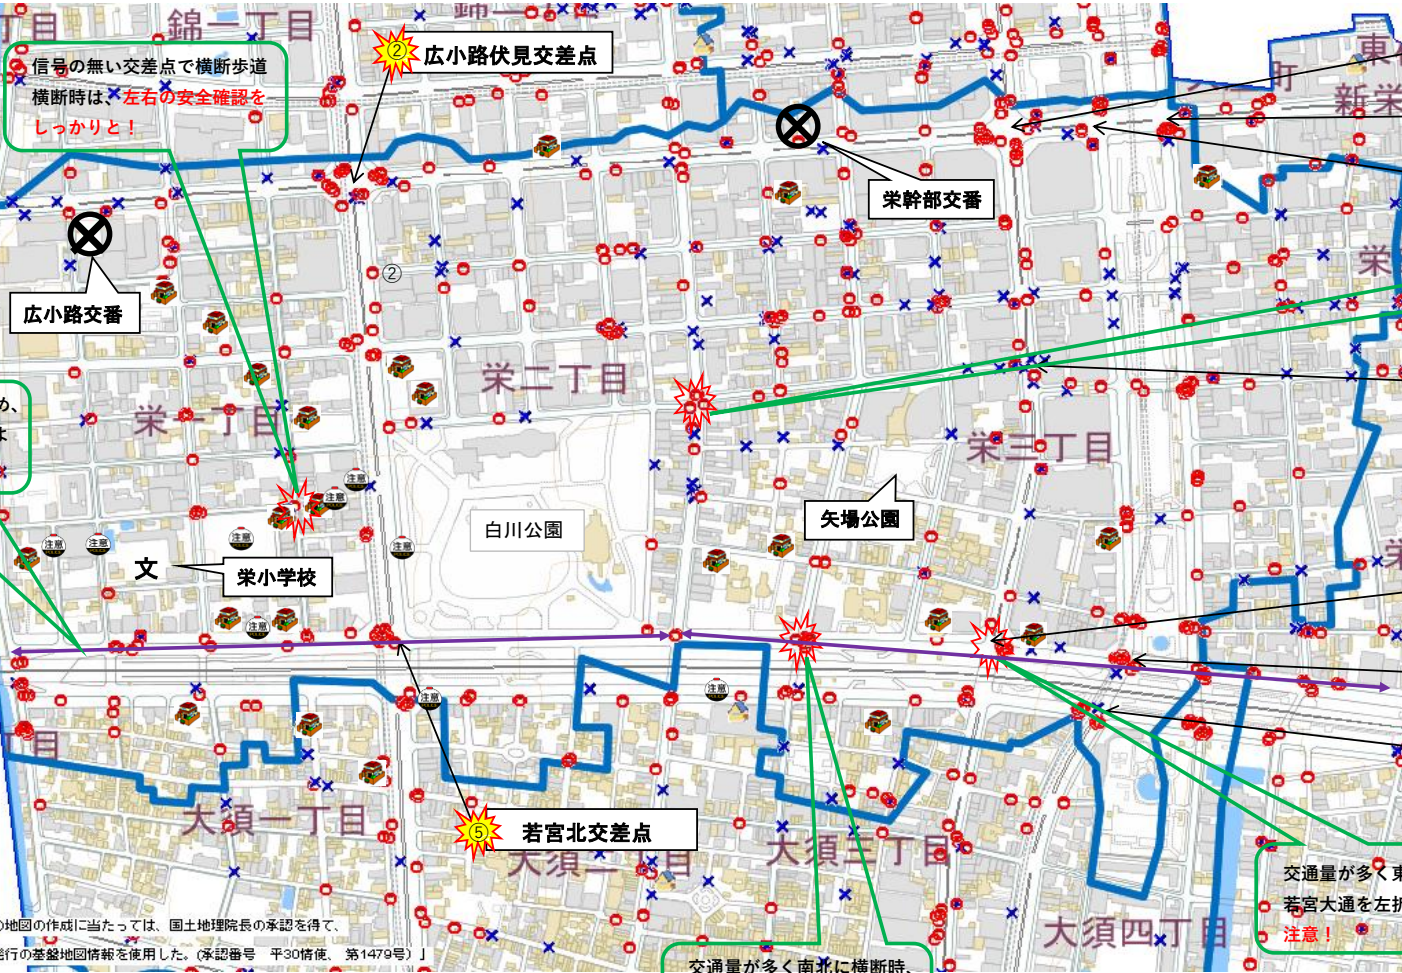

栄小学校区安全マップ (平成27年～令和元年)

凡例

-  歩行者の事故
-  自転車の事故
-  こども110番の家
-  交通事故 多発交差点
(数字は、事故の多い順番)
-  危険箇所や注意場所
-  注意場所 (線上)
-  不審者情報

通行する人や自転車が多いため、横に並んで歩道をふさがないように、歩こう！

「この地図の作成に当たっては、国土地理院長の承認を得て、同院発行の基盤地図情報を使用した。(承認番号 平30情使、第1479号)」

信号の無い交差点で横断歩道
横断時は、**左右の安全確認を
しっかりと！**

広小路交番

栄幹部交番

矢場公園

栄小学校

若宮北交差点

栄交差点

広小路久屋東交差点

広小路久屋西交差点

瓦町久屋東交差点

矢場町北交差点

矢場久屋西北交差点

矢場久屋西南交差点

横断歩道を横断時、交通量
が多いため右左折車両に
注意！

交通量が多く東西に横断時、
若宮大通を左折する車両に
注意！

交通量が多く南北に横断時、
呉服町通を左折する車両に
注意！

※ 表中の青色は歩行者の事故
赤色は自転車の事故