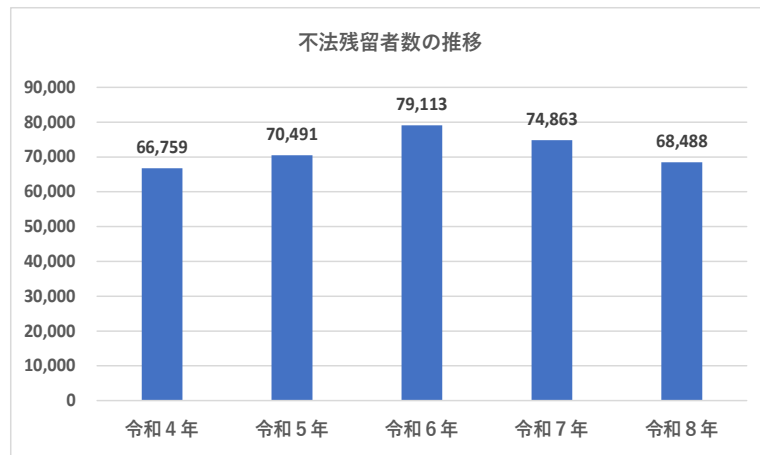

矢場交番だより

不法就労・不法滞在防止にご協力を！

日本に滞在している不法残留者数は、令和8年1月1日現在、**6万8,488**人で、前年同期比で、6,375人（約8.5%）減少しました。（法務省統計）

不法残留者の大半は、不法に就労しているものとみられており、これら外国人を雇用すると、不法就労した外国人だけではなく、

『不法就労させた事業者も処罰の対象』

となります。雇用する際は、就労出来るかどうか確認をお願いします。不明な点は、最寄りの警察署又は名古屋出入国在留管理局にお問い合わせください。

在留カードとは、中長期在留者に対し、上陸許可や在留資格の変更許可など、在留に係る許可に伴って交付されるものです。

◇ 事業主のみなさんへ ◇

外国人を雇用する場合は、**コピーではなく実物の在留カード**

で、在留資格や在留期限、就労制限等の有無を確認してください！

薬物乱用は「ダメ！ゼツタイ！」

愛知県内で覚醒剤等の薬物事犯で検挙された人は、平成8年以降、ずっと1,000人を超えています。

覚醒剤などの薬物を社会から追放するため、あなたの周りで覚醒剤などの薬物を扱っている人を見たり聞いたりしたときは、通報して下さい。