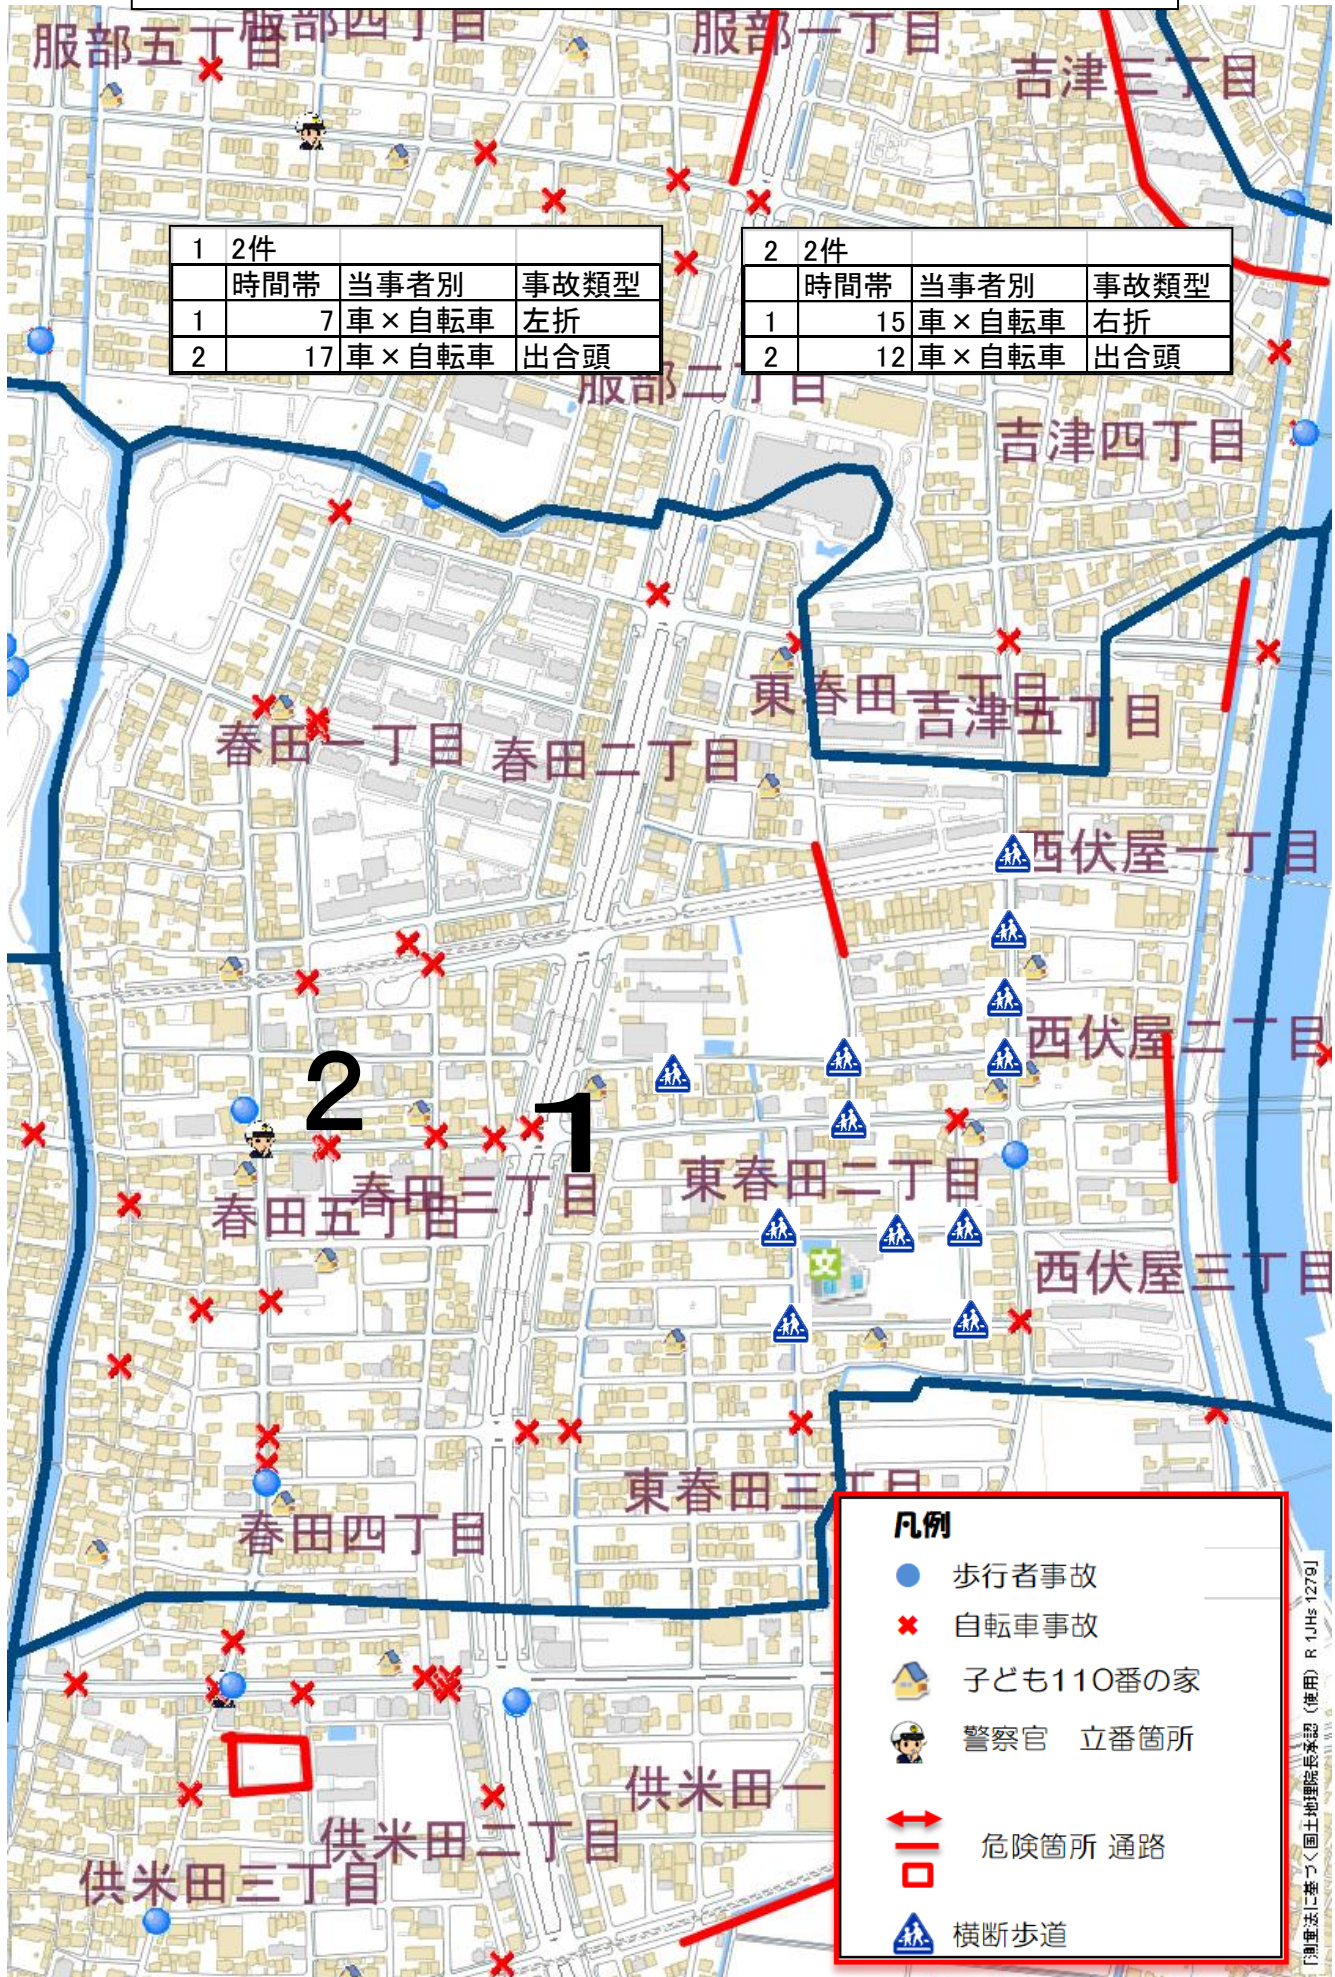

小学校区別安全マップ(春田小学校 平成30年~令和2年)

横断歩道を横断するときは、左右の安全確認をしましょう！

※地図には、すべての横断歩道を表示しているわけではありません。

[測量法に基づき国土院地図データ提供(使用) R.1.Jhs 1279]