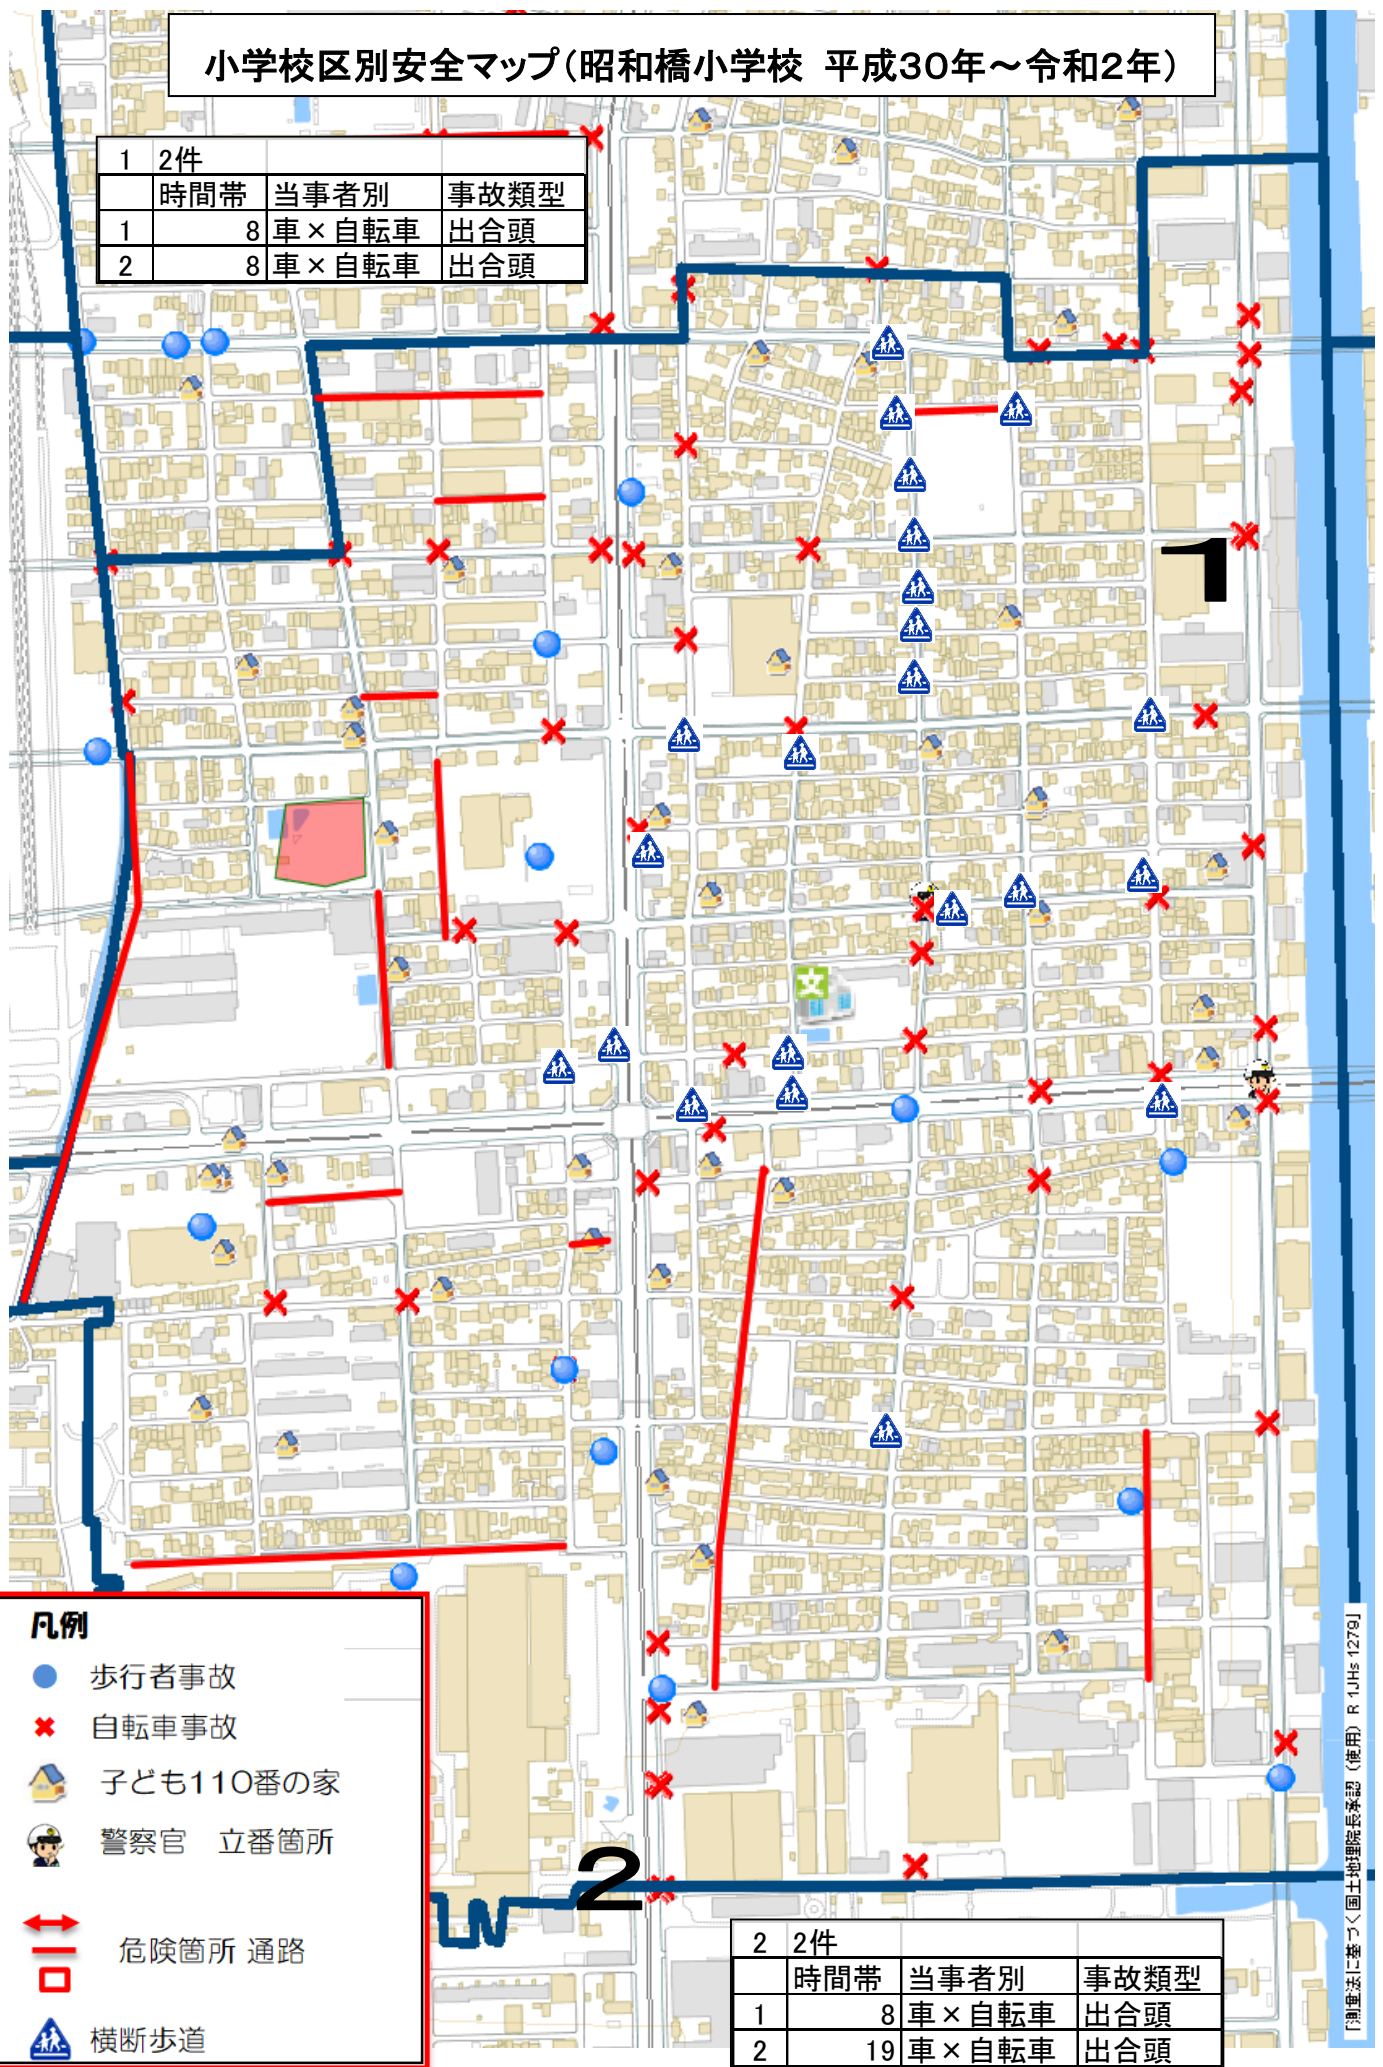

小学校区別安全マップ(昭和橋小学校 平成30年～令和2年)

1	2件		
	時間帯	当事者別	事故類型
1		8車×自転車	出合頭
2		8車×自転車	出合頭

凡例

- 歩行者事故
- ✕ 自転車事故
- 🏠 子ども110番の家
- 👮 警察官 立番箇所
- ↔ 危険箇所 通路
- 🚶 横断歩道

2	2件		
	時間帯	当事者別	事故類型
1		8車×自転車	出合頭
2		19車×自転車	出合頭

横断歩道を横断するときは、左右の安全確認をしましょう！

※地図には、すべての横断歩道を表示しているわけではありません。