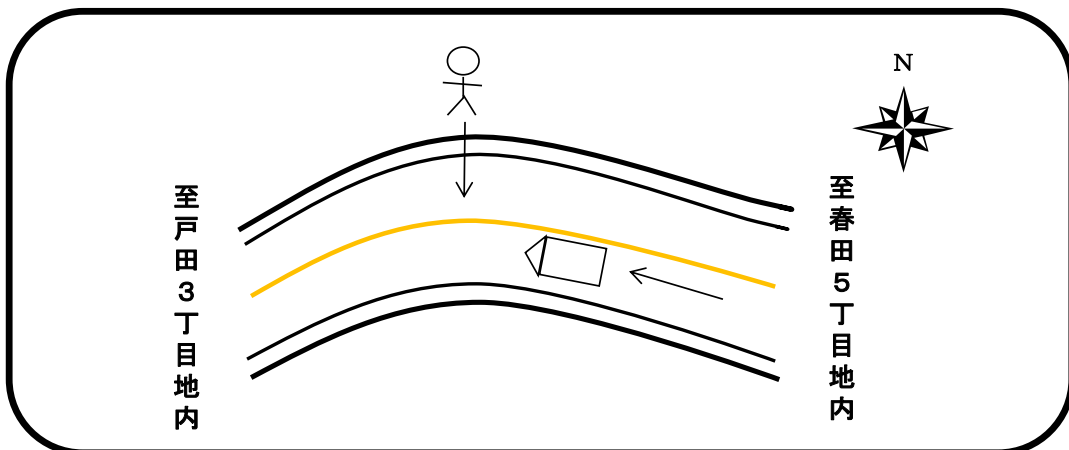

交通死亡事故発生速報

- **発生日時**
令和3年9月9日（木）午後5時24分頃
- **発生場所**
名古屋市中川区戸田一丁目地内
- **概要**
歩行者が道路を南へ横断する際、西進する軽四乗用車と衝突し、歩行者（80歳代女性）が死亡。

○ ドライバーの方へ

薄暮時は早めにライトを点灯し、カーブ手前ではスピードをおとしましょう。

ハイビームをこまめに活用しましょう。

○ 歩行者、自転車の方へ

道路を渡るときは、左右の安全をしっかりと確認し、遠回りでも横断歩道などを利用しましょう。

車からの発見を早めるために反射材を付けましょう。

中川警察署