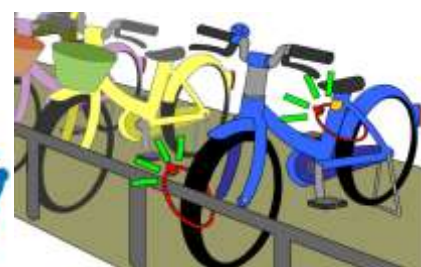

岩塚交番だより

令和8年6月
中村警察署
052
452-0110

ホームページ

交通違反の取締現場で 警察官が現金を受け取ることはありません!

自転車の青切符制度を悪用した詐欺（詐欺）に注意！
全国各地で、警察官を装って自転車利用者に声をかけ
交通違反の反則金名目で現金をだまし取る詐欺
が発生しています！

自転車の盗難が多発! 4月までに岩塚交番管内で36件! (前年比+25件)

自転車の施錠は、防犯性の高い鍵
シリンダー錠、ディンプルキー、
ワイヤー錠、
さらに「**ツーロック**」を！

岩塚交番管内犯罪（窃盗犯）発生状況（1月～4月）

侵入盗	自動車盗	自転車盗	部品ねらい	車上ねらい	その他	総数
2	3	36	2	1	21	65

事件・事故 緊急事案は **110番** 警察の相談ダイヤル **#9110**