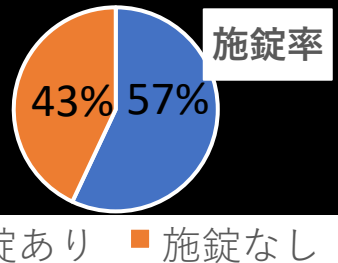

新明交番だより

令和8年6月
中村警察署
052
452-0110

ホームページ

自転車の青切符制度を 悪用した詐欺に注意！

違反だよ

今払って

反則金

警察です

現場で支払いは詐欺です！
即110番を！！

自転車盗被害多発！！

・ワイヤー錠 ・チェーン錠
等を活用し二重ロックで盗難防止しよう

	月平均	1月	2月	3月	4月
令和8年	55	53	57	50	58
令和7年	53	38	36	40	38
前年比		+15	+21	+10	+20
(増減率)		+39.5%	+58.3%	+25.0%	+52.6%

新明交番管内犯罪（窃盗犯）発生状況（1月～4月）

侵入盗	自動車盗	自転車盗	部品ねらい	車上ねらい	その他	総数
4	0	30	1	3	162	200