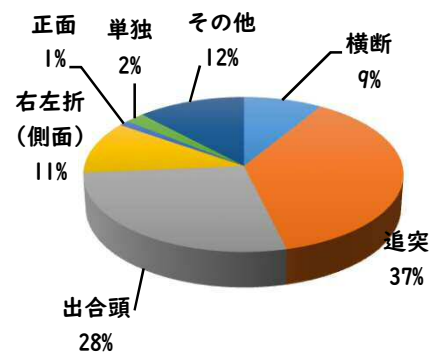

## 1 学区内の人身交通事故発生状況

【3月中 0 件】

【1月～12月 2 件】

### ○ 学区内の状況

3月中の人身交通事故の発生は、ありませんでした。

引き続き、  
安全運転で  
お願いします。

## 2 西区内の人身交通事故発生状況

【総数91件、3月中に39件発生】