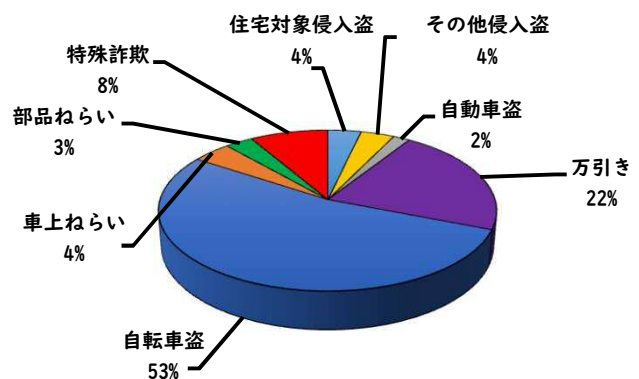

1 学区内の重点犯罪認知件数

【3月中 2 件】

【1月～12月 3件】

○ 学区内の状況

・ 自転車盗 2 件

※3月の学区内刑法犯総数 3 件

※1月～12月の学区内刑法犯総数 10 件

2 西区内の重点犯罪認知件数

【3月中 43 件】

【1月～12月 165 件】

住宅対象侵入盗	1 件
その他侵入盗	1 件
自動車盗	2 件
万引き	9 件
自転車盗	24 件
車上ねらい	1 件
部品ねらい	0 件
特殊詐欺	5 件

※3月の西区内刑法犯総数 80 件

※1～12月の西区内刑法犯総数 284 件

3 西警察署からのお願い

【特殊詐欺被害が多発！】

3月中特殊詐欺被害を5件認知しました。

## 2 西区内の人身交通事故発生状況

【総数91件、3月中に39件発生】