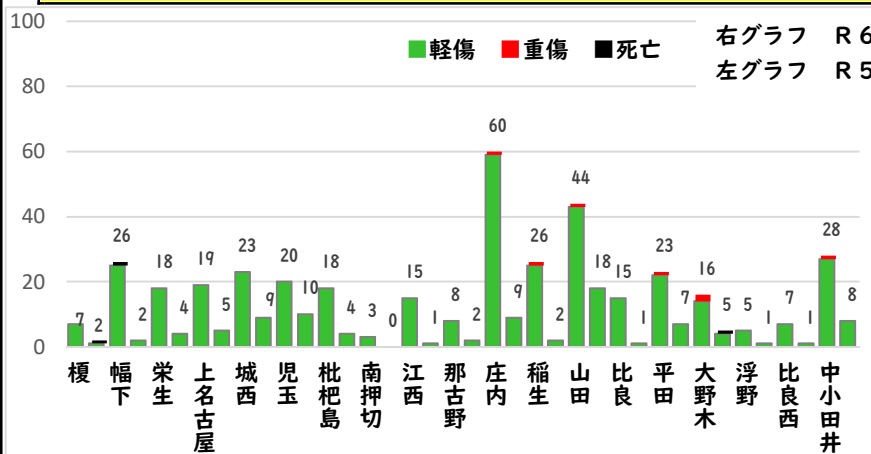

## 1 学区内の人身交通事故発生状況

【3月中 0 件】

【1月～12月 2 件】

### ○ 学区内の状況

3月中の人身交通事故の発生は、ありませんでした。

引き続き、  
安全運転で  
お願いします。

## 2 西区内の人身交通事故発生状況

【総数91件、3月中に39件発生】