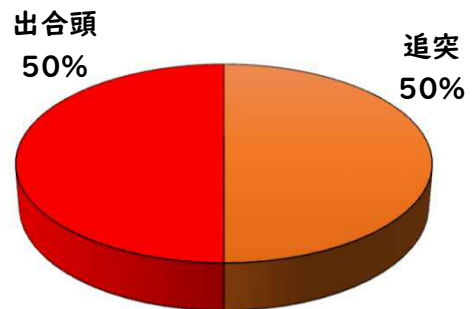

# 安心・安全ニュース (交通事故の発生状況)

令和6年4月  
西警察署  
TEL 531-0110

## 1 学区内の人身交通事故発生状況

【3月中 0 件】

【1月～12月 2 件】

### ○ 学区内の状況

3月中の人身交通事故の発生は、ありませんでした。

引き続き、  
安全運転で  
お願いします。