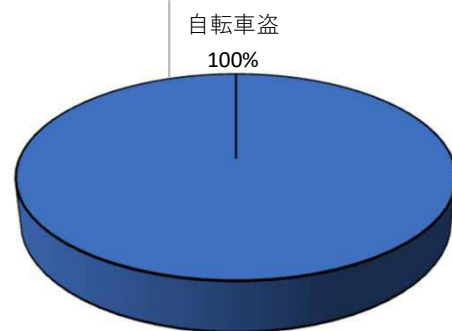

1 学区内の重点犯罪認知件数

【3月中 2 件】

【1月～12月 3件】

○ 学区内の状況

・ 自転車盗 2 件

※3月の学区内刑法犯総数 3 件

※1月～12月の学区内刑法犯総数 10 件

2 西区内の重点犯罪認知件数

【3月中 43 件】

【1月～12月 165 件】

住宅対象侵入盗	1 件
その他侵入盗	1 件
自動車盗	2 件
万引き	9 件
自転車盗	24 件
車上ねらい	1 件
部品ねらい	0 件
特殊詐欺	5 件

※3月の西区内刑法犯総数 80 件

※1～12月の西区内刑法犯総数 284 件

3 西警察署からのお願い

【特殊詐欺被害が多発！】

3月中特殊詐欺被害を5件認知しました。