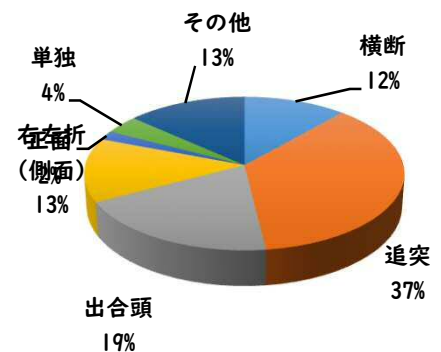

2 西区内の重点犯罪認知件数

【2月中 56 件】

住宅対象侵入盗	2 件
その他侵入盗	2 件
自動車盗	0 件
万引き	11 件
自転車盗	26 件
車上ねらい	4 件
部品ねらい	3 件
特殊詐欺	8 件

【1月～12月 122 件】

※2月の西区内刑法犯総数 87 件

※1～12月の西区内刑法犯総数 204 件

3 西警察署からのお願い

【特殊詐欺被害が多発！】

2月中特殊詐欺被害が8件発生しました。

金融機関職員や区役所職員等を騙る犯人からの電話にだまされ、封筒に入れたキャッシュカードをすり替えられる手口が6件、息子を騙るオレオレ詐欺、医療費の還付金詐欺被害の他、前兆電話も多数発生しています。

☆在宅時も固定電話を留守番電話設定にする！

☆一人で判断せず、家族や警察に相談する！

こちらから
閲覧できます

1 学区内の人身交通事故発生状況

【2月中 0 件】

【1月~12月 0 件】

○ 学区内の状況

2月中の人身交通事故の発生は、ありませんでした。

引き続き、
安全運転で
お願いします。

2 西区内の人身交通事故発生状況

【総数52件、2月中に25件発生】

3 西警察署からのお願い

【3月から4月にかけて、自動車死者が多発傾向！】

3月は、年度末の決算期を控え経済活動が活発化し、業務車両を始めとした自動車に関連する交通事故の多発が、予測されます。