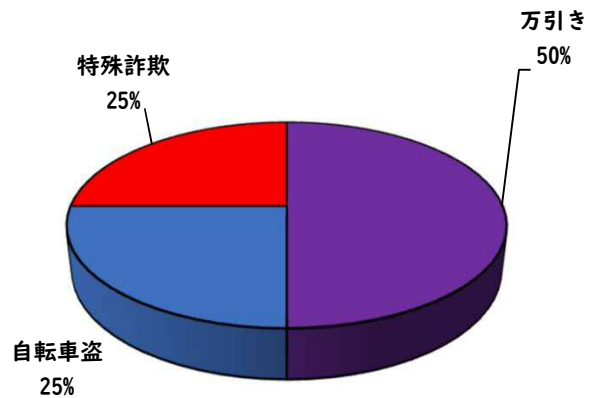

1 学区内の重点犯罪認知件数

【2月中 3 件】

○ 学区内の状況

- ・万引き 1 件
- ・自転車盗 1 件
- ・特殊詐欺 1 件

自宅の固定電話
は、留守番電話
設定に！

【1月～12月 4件】

※2月の学区内刑法犯総数 3 件

※1月～12月の学区内刑法犯総数 8 件

2 西区内の重点犯罪認知件数

【2月中 56 件】

住宅対象侵入盗	2 件
その他侵入盗	2 件
自動車盗	0 件
万引き	11 件
自転車盗	26 件
車上ねらい	4 件
部品ねらい	3 件
特殊詐欺	8 件

【1月～12月 122 件】

※2月の西区内刑法犯総数 87 件

※1～12月の西区内刑法犯総数 204 件

3 西警察署からのお願い

【特殊詐欺被害が多発！】

○ 学区内の状況

2月中の人身交通事故の発生は、ありませんでした。

引き続き、
安全運転で
お願いします。

2 西区内の人身交通事故発生状況

【総数52件、2月中に25件発生】

3 西警察署からのお願い

【3月から4月にかけて、自動車死者が多発傾向！】

3月は、年度末の決算期を控え経済活動が活発化し、業務車両を始めとした自動車に関連する交通事故の多発が、予測されます。