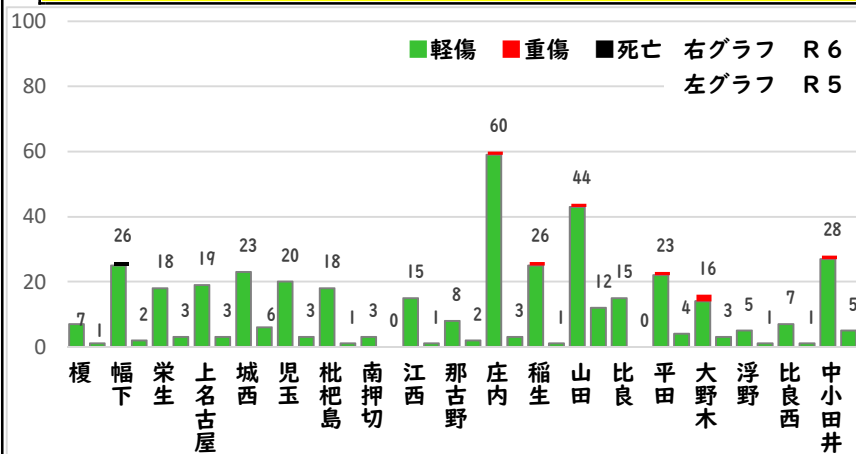

2 西区内の重点犯罪認知件数

【2月中 56 件】

住宅対象侵入盗	2 件
その他侵入盗	2 件
自動車盗	0 件
万引き	11 件
自転車盗	26 件
車上ねらい	4 件
部品ねらい	3 件
特殊詐欺	8 件

【1月～12月 122 件】

※2月の西区内刑法犯総数 87 件

※1～12月の西区内刑法犯総数 204 件

3 西警察署からのお願い

【特殊詐欺被害が多発！】

2月中特殊詐欺被害が8件発生しました。

金融機関職員や区役所職員等を騙る犯人からの電話にだまされ、封筒に入れたキャッシュカードをすり替えられる手口が6件、息子を騙るオレオレ詐欺、医療費の還付金詐欺被害の他、前兆電話も多数発生しています。

☆在宅時も固定電話を留守番電話設定にする！

☆一人で判断せず、家族や警察に相談する！

こちらから
閲覧できます

1 学区内の人身交通事故発生状況

【2月中 0 件】

【1月~12月 0 件】

○ 学区内の状況

2月中の人身交通事故の発生は、ありませんでした。

引き続き、
安全運転で
お願いします。

2 西区内の人身交通事故発生状況

【総数52件、2月中に25件発生】

3 西警察署からのお願い

【3月から4月にかけて、自動車死者が多発傾向！】

3月は、年度末の決算期を控え経済活動が活発化し、業務車両を始めとした自動車に関連する交通事故の多発が、予測されます。