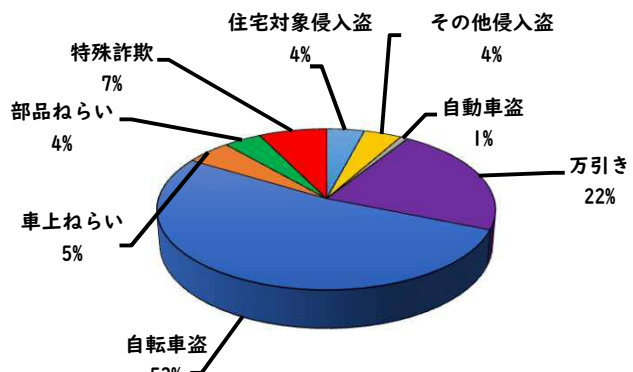

1 学区内の重点犯罪認知件数

【2月中 3 件】

○ 学区内の状況

- ・万引き 1 件
- ・自転車盗 1 件
- ・特殊詐欺 1 件

自宅の固定電話
は、留守番電話
設定に！

【1月～12月 4件】

※2月の学区内刑法犯総数 3 件

※1月～12月の学区内刑法犯総数 8 件

2 西区内の重点犯罪認知件数

【2月中 56 件】

住宅対象侵入盗	2 件
その他侵入盗	2 件
自動車盗	0 件
万引き	11 件
自転車盗	26 件
車上ねらい	4 件
部品ねらい	3 件
特殊詐欺	8 件

【1月～12月 122 件】

※2月の西区内刑法犯総数 87 件

※1～12月の西区内刑法犯総数 204 件

3 西警察署からのお願い

【特殊詐欺被害が多発！】

○ 学区内の状況

2月中の人身交通事故の発生は、ありませんでした。

引き続き、
安全運転で
お願いします。

2 西区内の人身交通事故発生状況

【総数52件、2月中に25件発生】

3 西警察署からのお願い

【3月から4月にかけて、自動車死者が多発傾向！】

3月は、年度末の決算期を控え経済活動が活発化し、業務車両を始めとした自動車に関連する交通事故の多発が、予測されます。