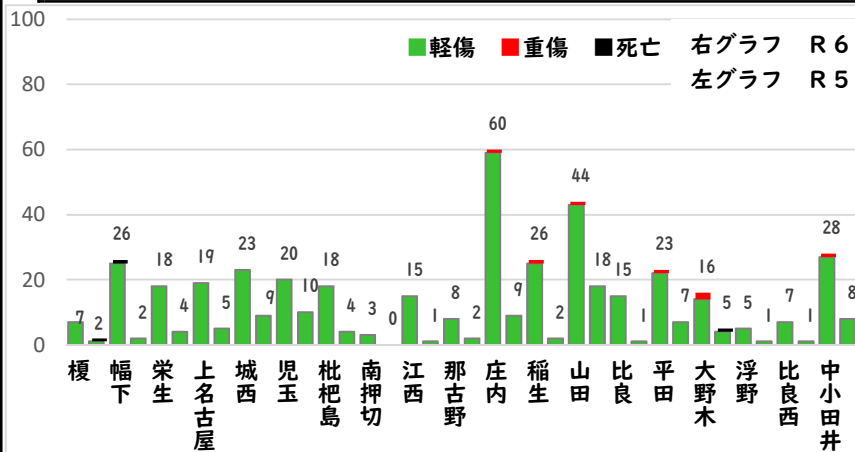

○ 学区内の状況

- 出合頭 軽傷
- 城西町地内
- 普乗用×普乗用
- 丸野二丁目地内
- 中貨物×普乗用×普貨物
- 山木一丁目地内
- 普貨物×自転車

2 西区内の人身交通事故発生状況

【総数91件、3月中に39件発生】

3 西警察署からのお願い

【新入学児童等を交通事故から守りましょう！】

4月は、新入学児童を始め、入学、就職、転勤など新しい生活をスタートさせる方が多くなる季節です。不慣れな道路を行き交うドライバーや歩行者等が多くなりますので、心にゆとりを持って安全行動に努めましょう。