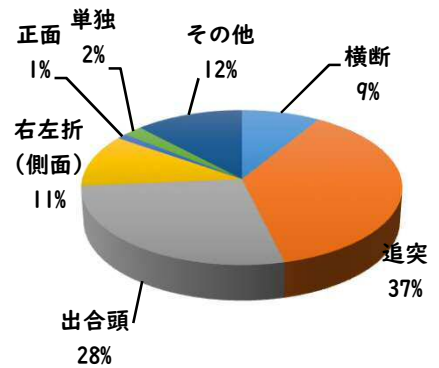

○ 学区内の状況

- 出合頭 軽傷
- 城西町地内
- 普乗用×普乗用
- 丸野二丁目地内
- 中貨物×普乗用×普貨物
- 山木一丁目地内
- 普貨物×自転車

2 西区内の人身交通事故発生状況

【総数91件、3月中に39件発生】

3 西警察署からのお願い

【新入学児童等を交通事故から守りましょう！】

4月は、新入学児童を始め、入学、就職、転勤など新しい生活をスタートさせる方が多くなる季節です。不慣れな道路を行き交うドライバーや歩行者等が多くなりますので、心にゆとりを持って安全行動に努めましょう。