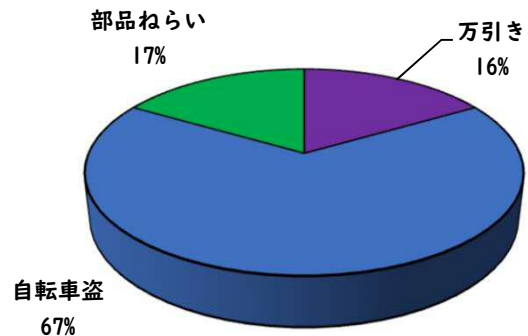

## 1 学区内の重点犯罪認知件数

【3月中 0 件】

【1月～12月 6件】

### ○ 学区内の状況

3月中の重点犯罪の発生は、  
ありませんでした。

引き続き、  
防犯対策をお願い  
します。

※3月の学区内刑法犯総数 2 件

※1月～12月の学区内刑法犯総数 11 件

## 2 西区内の重点犯罪認知件数

【3月中 43 件】

【1月～12月 165 件】

住宅対象侵入盗	1 件
その他侵入盗	1 件
自動車盗	2 件
万引き	9 件
自転車盗	24 件
車上ねらい	1 件
部品ねらい	0 件
特殊詐欺	5 件

※3月の西区内刑法犯総数 80 件

※1～12月の西区内刑法犯総数 284 件