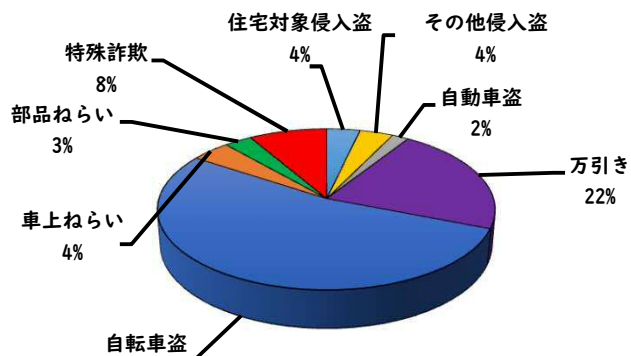

### ○ 学区内の状況

3月中の重点犯罪の発生は、  
ありませんでした。

引き続き、  
防犯対策をお願い  
します。

※3月の学区内刑法犯総数 2 件

※1月～12月の学区内刑法犯総数 11 件

## 2 西区内の重点犯罪認知件数

【3月中 43 件】

【1月～12月 165 件】

住宅対象侵入盗	1 件
その他侵入盗	1 件
自動車盗	2 件
万引き	9 件
自転車盗	24 件
車上ねらい	1 件
部品ねらい	0 件
特殊詐欺	5 件

※3月の西区内刑法犯総数 80 件

※1～12月の西区内刑法犯総数 284 件