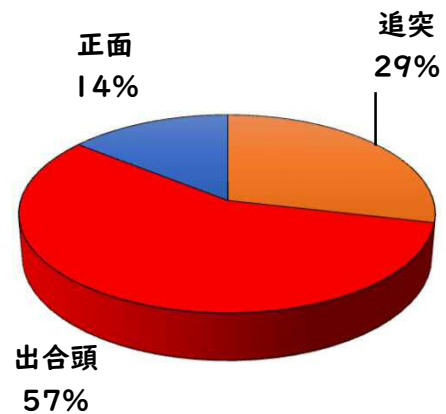

## 2 西区内の重点犯罪認知件数

【3月中 43 件】

【1月～12月 165 件】

住宅対象侵入盗	1 件
その他侵入盗	1 件
自動車盗	2 件
万引き	9 件
自転車盗	24 件
車上ねらい	1 件
部品ねらい	0 件
特殊詐欺	5 件

※3月の西区内刑法犯総数 80 件

※1～12月の西区内刑法犯総数 284 件

## 3 西警察署からのお願い

### 【特殊詐欺被害が多発！】

3月中特殊詐欺被害を5件認知しました。

金融機関職員や区役所職員、警察官を騙る犯人からの電話にだまされ、封筒に入れたキャッシュカードを手渡したり、すり替えられる手口、息子を騙るオレオレ詐欺のほか、前兆電話も多数発生しています。

こちらから  
閲覧できます

☆犯人と直接会話をしない対策→固定電話を留守番電話設定

1 学区内の人身交通事故発生状況

【3月中 3件】

【1月~12月 7件】

○ 学区内の状況

- 出合頭 軽傷
- 城西町地内
- 普乗用×普乗用
- 丸野二丁目地内
- 中貨物×普乗用×普貨物
- 山木一丁目地内
- 普貨物×自転車

2 西区内の人身交通事故発生状況

【総数91件、3月中に39件発生】

3 西警察署からのお願い

【新入学児童等を交通事故から守りましょう！】

4月は、新入学児童を始め、入学、就職、転勤など新しい生活をスタートさせる方が多くなる季節です。不慣れな道路を行き交うドライバーや歩行者等が多くなりますので、心にゆとりを持って安全行動に努めましょう。