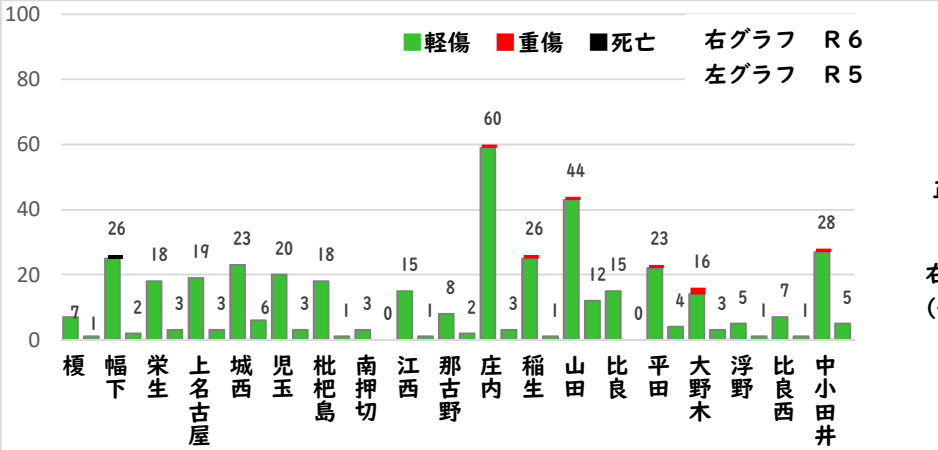

2 西区内の重点犯罪認知件数

【2月中 56 件】

- 住宅対象侵入盗 2 件
- その他侵入盗 2 件
- 自動車盗 0 件
- 万引き 11 件
- 自転車盗 26 件
- 車上ねらい 4 件
- 部品ねらい 3 件
- 特殊詐欺 8 件

【1月～12月 122 件】

※2月の西区内刑法犯総数 87 件

※1～12月の西区内刑法犯総数 204 件

3 西警察署からのお願い

【特殊詐欺被害が多発！】

2月中特殊詐欺被害が8件発生しました。

金融機関職員や区役所職員等を騙る犯人からの電話にだまされ、封筒に入れたキャッシュカードをすり替えられる手口が6件、息子を騙るオレオレ詐欺、医療費の還付金詐欺被害の他、前兆電話も多数発生しています。

☆在宅時も固定電話を留守番電話設定にする！

☆一人で判断せず、家族や警察に相談する！

こちらから  
閲覧できます

1 学区内の人身交通事故発生状況

【2月中 2件】

【1月~12月 6件】

○ 学区内の状況

- 側面 軽傷  
花の木一丁目地内  
普乗用×原付
- 追突 軽傷  
浄心一丁目地内  
準中貨×普乗用

2 西区内の人身交通事故発生状況

【総数52件、2月中に25件発生】

3 西警察署からのお願い

【3月から4月にかけて、自動車死者が多発傾向！】  
 3月は、年度末の決算期を控え経済活動が活発化し、業務車両を始めとした自動車に関連する交通事故の多発が、予測されます。  
 シートベルトを正しく装着し、いつも以上に速度を控え、安全運転を心がけましょう。  
**夕暮れ時の前照灯早めの点灯をお願いします。**  
**(3月の点灯時刻の目安は午後5時です。)**