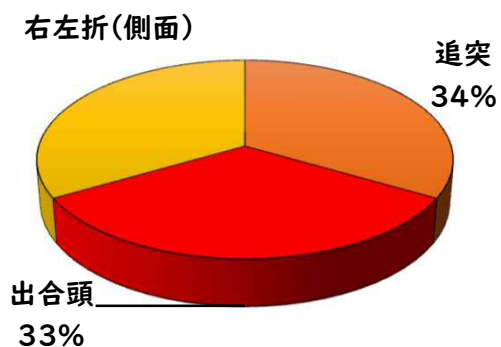

2 西区内の重点犯罪認知件数

【2月中 56 件】

- 住宅対象侵入盗 2 件
- その他侵入盗 2 件
- 自動車盗 0 件
- 万引き 11 件
- 自転車盗 26 件
- 車上ねらい 4 件
- 部品ねらい 3 件
- 特殊詐欺 8 件

【1月～12月 122 件】

※2月の西区内刑法犯総数 87 件

※1～12月の西区内刑法犯総数 204 件

3 西警察署からのお願い

【特殊詐欺被害が多発！】

2月中特殊詐欺被害が8件発生しました。

金融機関職員や区役所職員等を騙る犯人からの電話にだまされ、封筒に入れたキャッシュカードをすり替えられる手口が6件、息子を騙るオレオレ詐欺、医療費の還付金詐欺被害の他、前兆電話も多数発生しています。

☆在宅時も固定電話を留守番電話設定にする！

☆一人で判断せず、家族や警察に相談する！

こちらから  
閲覧できます

1 学区内の人身交通事故発生状況

【2月中 2件】

【1月~12月 6件】

○ 学区内の状況

- 側面 軽傷  
花の木一丁目地内  
普乗用×原付
- 追突 軽傷  
浄心一丁目地内  
準中貨×普乗用

2 西区内の人身交通事故発生状況

【総数52件、2月中に25件発生】

3 西警察署からのお願い

【3月から4月にかけて、自動車死者が多発傾向！】  
 3月は、年度末の決算期を控え経済活動が活発化し、業務車両を始めとした自動車に関連する交通事故の多発が、予測されます。  
 シートベルトを正しく装着し、いつも以上に速度を控え、安全運転を心がけましょう。  
**夕暮れ時の前照灯早めの点灯をお願いします。**  
**(3月の点灯時刻の目安は午後5時です。)**