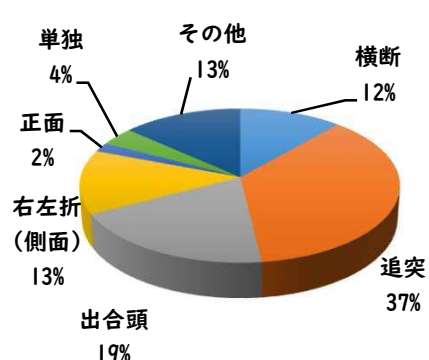

2 西区内の重点犯罪認知件数

【2月中 56 件】

- 住宅対象侵入盗 2 件
- その他侵入盗 2 件
- 自動車盗 0 件
- 万引き 11 件
- 自転車盗 26 件
- 車上ねらい 4 件
- 部品ねらい 3 件
- 特殊詐欺 8 件

【1月～12月 122 件】

※2月の西区内刑法犯総数 87 件

※1～12月の西区内刑法犯総数 204 件

3 西警察署からのお願い

【特殊詐欺被害が多発！】

2月中特殊詐欺被害が8件発生しました。

金融機関職員や区役所職員等を騙る犯人からの電話にだまされ、封筒に入れたキャッシュカードをすり替えられる手口が6件、息子を騙るオレオレ詐欺、医療費の還付金詐欺被害の他、前兆電話も多数発生しています。

☆在宅時も固定電話を留守番電話設定にする！

☆一人で判断せず、家族や警察に相談する！

こちらから  
閲覧できます

1 学区内の人身交通事故発生状況

【2月中 2件】

【1月~12月 6件】

○ 学区内の状況

- 側面 軽傷  
花の木一丁目地内  
普乗用×原付
- 追突 軽傷  
浄心一丁目地内  
準中貨×普乗用

2 西区内の人身交通事故発生状況

【総数52件、2月中に25件発生】

3 西警察署からのお願い

【3月から4月にかけて、自動車死者が多発傾向！】  
 3月は、年度末の決算期を控え経済活動が活発化し、業務車両を始めとした自動車に関連する交通事故の多発が、予測されます。  
 シートベルトを正しく装着し、いつも以上に速度を控え、安全運転を心がけましょう。  
**夕暮れ時の前照灯早めの点灯をお願いします。**  
**(3月の点灯時刻の目安は午後5時です。)**