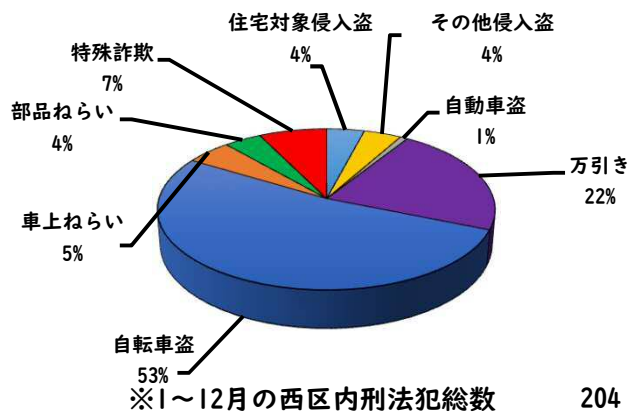

1 学区内の重点犯罪認知件数

【2月中 5 件】

○ 学区内の状況

- ・ 侵入盗その他 1 件
- ・ 万引き 2 件
- ・ 特殊詐欺 2 件

自宅固定電話  
は、留守番電話  
設定に！

【1月～12月 9件】

※2月の学区内刑法犯総数 3 件

※1月～12月の学区内刑法犯総数 12 件

2 西区内の重点犯罪認知件数

【2月中 56 件】

- 住宅対象侵入盗 2 件
- その他侵入盗 2 件
- 自動車盗 0 件
- 万引き 11 件
- 自転車盗 26 件
- 車上ねらい 4 件
- 部品ねらい 3 件
- 特殊詐欺 8 件

【1月～12月 122 件】

※2月の西区内刑法犯総数 87 件

※1～12月の西区内刑法犯総数 204 件

3 西警察署からのお願い

【特殊詐欺被害が多発！】

○ 学区内の状況

- 側面 軽傷  
花の木一丁目地内  
普乗用×原付
- 追突 軽傷  
浄心一丁目地内  
準中貨×普乗用

2 西区内の人身交通事故発生状況

【総数52件、2月中に25件発生】

3 西警察署からのお願い

【3月から4月にかけて、自動車死者が多発傾向！】  
 3月は、年度末の決算期を控え経済活動が活発化し、業務車両を始めとした自動車に関連する交通事故の多発が、予測されます。  
 シートベルトを正しく装着し、いつも以上に速度を控え、安全運転を心がけましょう。  
**夕暮れ時の前照灯早めの点灯をお願いします。**  
**(3月の点灯時刻の目安は午後5時です。)**