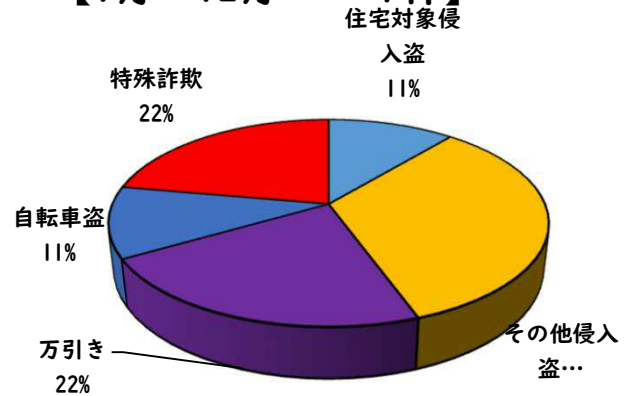

1 学区内の重点犯罪認知件数

【2月中 5 件】

○ 学区内の状況

- ・ 侵入盗その他 1 件
- ・ 万引き 2 件
- ・ 特殊詐欺 2 件

自宅固定電話  
は、留守番電話  
設定に！

【1月～12月 9件】

※2月の学区内刑法犯総数 3 件

※1月～12月の学区内刑法犯総数 12 件

2 西区内の重点犯罪認知件数

【2月中 56 件】

- 住宅対象侵入盗 2 件
- その他侵入盗 2 件
- 自動車盗 0 件
- 万引き 11 件
- 自転車盗 26 件
- 車上ねらい 4 件
- 部品ねらい 3 件
- 特殊詐欺 8 件

【1月～12月 122 件】

※2月の西区内刑法犯総数 87 件

※1～12月の西区内刑法犯総数 204 件

3 西警察署からのお願い

【特殊詐欺被害が多発！】

○ 学区内の状況

- 側面 軽傷  
花の木一丁目地内  
普乗用×原付
- 追突 軽傷  
浄心一丁目地内  
準中貨×普乗用

2 西区内の人身交通事故発生状況

【総数52件、2月中に25件発生】

3 西警察署からのお願い

【3月から4月にかけて、自動車死者が多発傾向！】  
 3月は、年度末の決算期を控え経済活動が活発化し、業務車両を始めとした自動車に関連する交通事故の多発が、予測されます。  
 シートベルトを正しく装着し、いつも以上に速度を控え、安全運転を心がけましょう。  
**夕暮れ時の前照灯早めの点灯をお願いします。**  
**(3月の点灯時刻の目安は午後5時です。)**