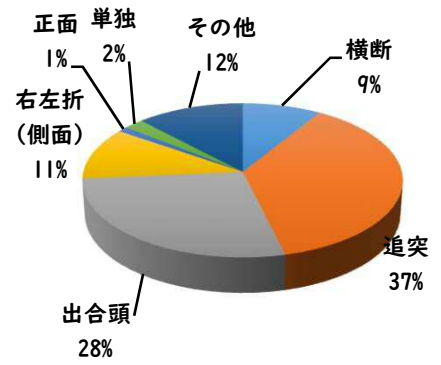

その他 軽傷

見玉一丁目地内 普乗用×原付

2 西区内の人身交通事故発生状況

【総数91件、3月中に39件発生】

3 西警察署からのお願い

【新入学児童等を交通事故から守りましょう！】

4月は、新入学児童を始め、入学、就職、転勤など新しい生活をスタートさせる方が多くなる季節です。不慣れな道路を走り交うドライバーや歩行者等が多くなりますので、心にゆとりを持って安全行動に努めましょう。

ドライバーの皆さんは、子どもや高齢者の方を見かけたら速度を落とすなど、思いやりのある運転をお願いします。