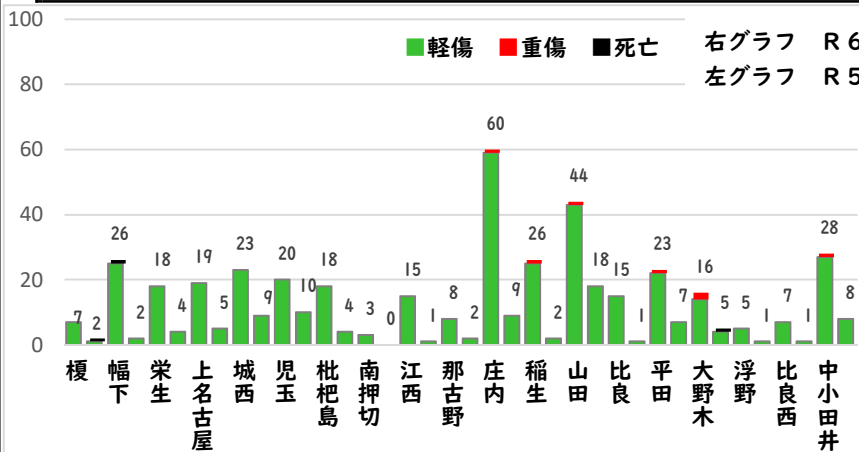

追突 軽傷

名西二丁目地内 普乗用×普乗用

見玉三丁目地内 普乗用×普乗用

見玉三丁目地内 普貨物×普乗用

見玉二丁目地内 普乗用×普乗用

出合頭 軽傷

見玉三丁目地内 普乗用×普貨物

万代町一丁目地内 普乗用×自転車

その他 軽傷

見玉一丁目地内 普乗用×原付

2 西区内の人身交通事故発生状況

【総数91件、3月中に39件発生】

3 西警察署からのお願い

【新入学児童等を交通事故から守りましょう！】

4月は、新入学児童を始め、入学、就職、転勤など新しい生活をスタートさせる方が多くなる季節です。不慣れな道路を走り交うドライバーや歩行者等が多くなりますので、心にゆとりを持って安全行動に努めましょう。

ドライバーの皆さんは、子どもや高齢者の方を見かけたら速度を落とすなど、思いやりのある運転をお願いします。