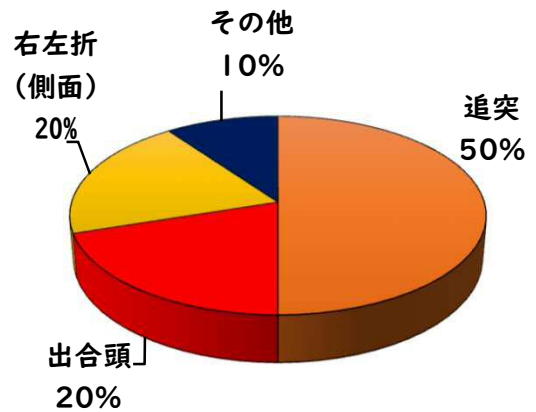

追突 軽傷

名西二丁目地内 普乗用×普乗用

見玉三丁目地内 普乗用×普乗用

見玉三丁目地内 普貨物×普乗用

見玉二丁目地内 普乗用×普乗用

出合頭 軽傷

見玉三丁目地内 普乗用×普貨物

万代町一丁目地内 普乗用×自転車

その他 軽傷

見玉一丁目地内 普乗用×原付

2 西区内の人身交通事故発生状況

【総数91件、3月中に39件発生】

3 西警察署からのお願い

【新入学児童等を交通事故から守りましょう！】

4月は、新入学児童を始め、入学、就職、転勤など新しい生活をスタートさせる方が多くなる季節です。不慣れな道路を走り交うドライバーや歩行者等が多くなりますので、心にゆとりを持って安全行動に努めましょう。

ドライバーの皆さんは、子どもや高齢者の方を見かけたら速度を落とすなど、思いやりのある運転をお願いします。