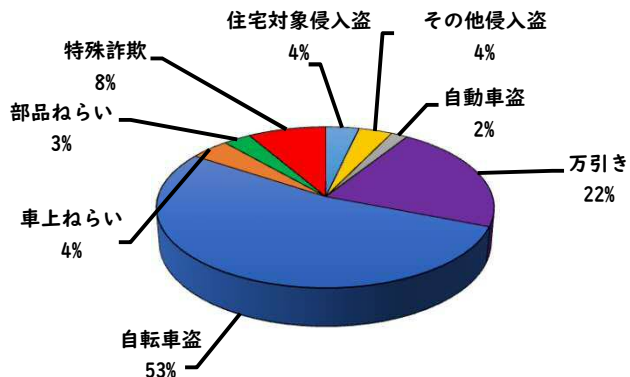

1 学区内の重点犯罪認知件数

【3月中 0 件】

【1月～12月 8件】

○ 学区内の状況

3月中の重点犯罪の発生は、
ありませんでした。

引き続き、
防犯対策をお願い
します。

※3月の学区内刑法犯総数 4 件

※1月～12月の学区内刑法犯総数 12 件

2 西区内の重点犯罪認知件数

【3月中 43 件】

【1月～12月 165 件】

住宅対象侵入盗	1 件
その他侵入盗	1 件
自動車盗	2 件
万引き	9 件
自転車盗	24 件
車上ねらい	1 件
部品ねらい	0 件
特殊詐欺	5 件

※3月の西区内刑法犯総数 80 件

※1～12月の西区内刑法犯総数 284 件

3 西警察署からのお願い

【特殊詐欺被害が多発！】