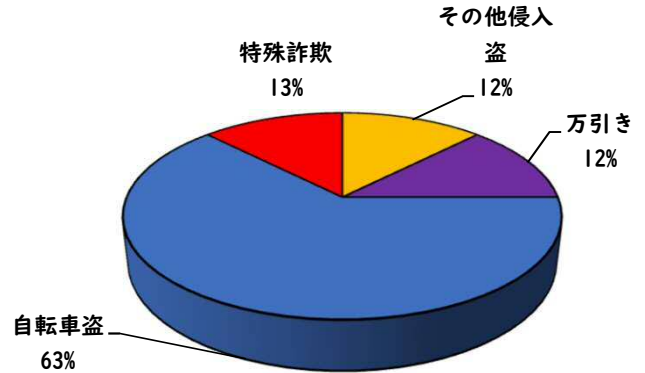

1 学区内の重点犯罪認知件数

【3月中 0 件】

【1月～12月 8件】

○ 学区内の状況

3月中の重点犯罪の発生は、
ありませんでした。

引き続き、
防犯対策をお願い
します。

※3月の学区内刑法犯総数 4 件

※1月～12月の学区内刑法犯総数 12 件

2 西区内の重点犯罪認知件数

【3月中 43 件】

【1月～12月 165 件】

住宅対象侵入盗	1 件
その他侵入盗	1 件
自動車盗	2 件
万引き	9 件
自転車盗	24 件
車上ねらい	1 件
部品ねらい	0 件
特殊詐欺	5 件

※3月の西区内刑法犯総数 80 件

※1～12月の西区内刑法犯総数 284 件

3 西警察署からのお願い

【特殊詐欺被害が多発！】