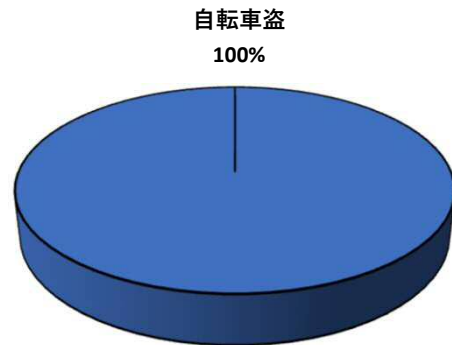

1 学区内の重点犯罪認知件数

【3月中 1 件】

【1月～12月 1件】

○ 学区内の状況

・ 自転車盗 1 件

ツーロックが、
安心です！

※3月の学区内刑法犯総数 1 件

※1月～12月の学区内刑法犯総数 1 件

2 西区内の重点犯罪認知件数

【3月中 43 件】

【1月～12月 165 件】

住宅対象侵入盗	1 件
その他侵入盗	1 件
自動車盗	2 件
万引き	9 件
自転車盗	24 件
車上ねらい	1 件
部品ねらい	0 件
特殊詐欺	5 件

※3月の西区内刑法犯総数 80 件

※1～12月の西区内刑法犯総数 284 件

3 西警察署からのお願い

【特殊詐欺被害が多発！】