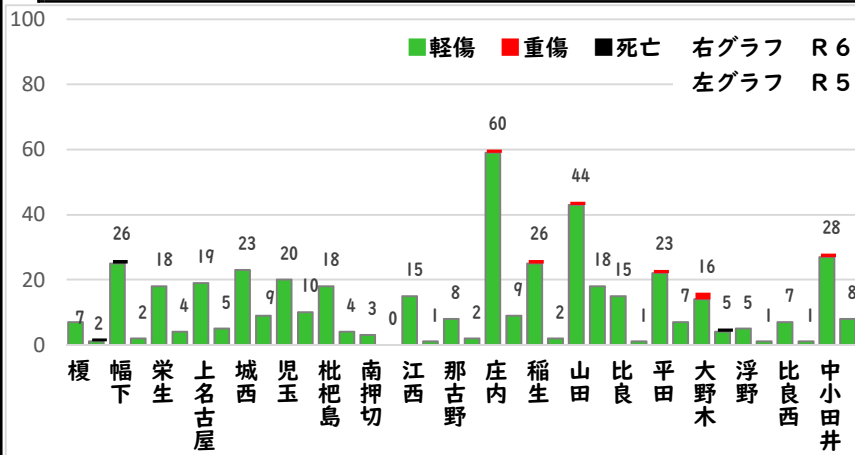

2 西区内の重点犯罪認知件数

【3月中 43 件】

【1月～12月 165 件】

住宅対象侵入盗	1 件
その他侵入盗	1 件
自動車盗	2 件
万引き	9 件
自転車盗	24 件
車上ねらい	1 件
部品ねらい	0 件
特殊詐欺	5 件

※3月の西区内刑法犯総数 80 件

※1～12月の西区内刑法犯総数 284 件

3 西警察署からのお願い

【特殊詐欺被害が多発！】

3月中の人身交通事故の発生は、ありませんでした。

引き続き、
安全運転で
お願いします。

2 西区内の人身交通事故発生状況

【総数91件、3月中に39件発生】

3 西警察署からのお願い

【新入学児童等を交通事故から守りましょう！】

4月は、新入学児童を始め、入学、就職、転勤など新しい生活をスタートさせる方が多くなる季節です。不慣れな道路を行き交うドライバーや歩行者等が多くなりますので、心にゆとりを持って安全行動に努めましょう。