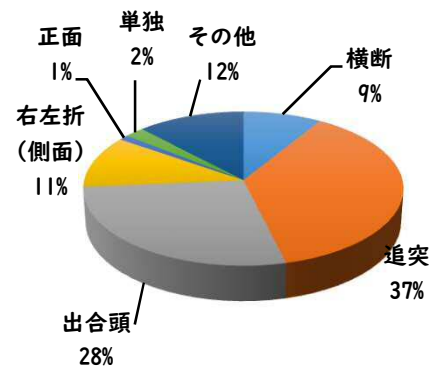

2 西区内の重点犯罪認知件数

【3月中 43 件】

【1月～12月 165 件】

住宅対象侵入盗	1 件
その他侵入盗	1 件
自動車盗	2 件
万引き	9 件
自転車盗	24 件
車上ねらい	1 件
部品ねらい	0 件
特殊詐欺	5 件

※3月の西区内刑法犯総数 80 件

※1～12月の西区内刑法犯総数 284 件

3 西警察署からのお願い

【特殊詐欺被害が多発！】

3月中の人身交通事故の発生は、ありませんでした。

引き続き、
安全運転で
お願いします。

2 西区内の人身交通事故発生状況

【総数91件、3月中に39件発生】

3 西警察署からのお願い

【新入学児童等を交通事故から守りましょう！】

4月は、新入学児童を始め、入学、就職、転勤など新しい生活をスタートさせる方が多くなる季節です。不慣れな道路を行き交うドライバーや歩行者等が多くなりますので、心にゆとりを持って安全行動に努めましょう。