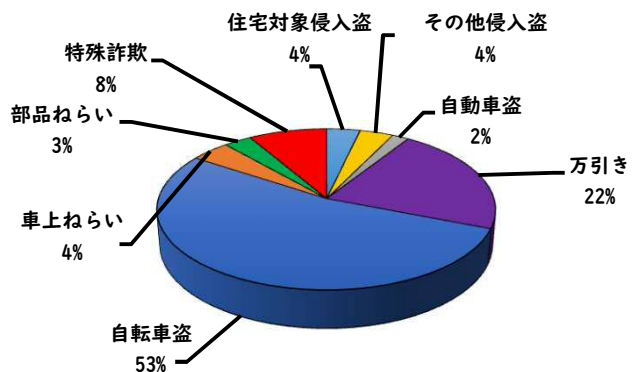

1 学区内の重点犯罪認知件数

【3月中 1 件】

【1月～12月 1件】

○ 学区内の状況

・ 自転車盗 1 件

ツーロックが、
安心です！

※3月の学区内刑法犯総数 1 件

※1月～12月の学区内刑法犯総数 1 件

2 西区内の重点犯罪認知件数

【3月中 43 件】

【1月～12月 165 件】

住宅対象侵入盗	1 件
その他侵入盗	1 件
自動車盗	2 件
万引き	9 件
自転車盗	24 件
車上ねらい	1 件
部品ねらい	0 件
特殊詐欺	5 件

※3月の西区内刑法犯総数 80 件

※1～12月の西区内刑法犯総数 284 件

3 西警察署からのお願い

【特殊詐欺被害が多発！】

3月中の人身交通事故の発生は、ありませんでした。

引き続き、
安全運転で
お願いします。

2 西区内の人身交通事故発生状況

【総数91件、3月中に39件発生】

3 西警察署からのお願い

【新入学児童等を交通事故から守りましょう！】

4月は、新入学児童を始め、入学、就職、転勤など新しい生活をスタートさせる方が多くなる季節です。不慣れな道路を行き交うドライバーや歩行者等が多くなりますので、心にゆとりを持って安全行動に努めましょう。