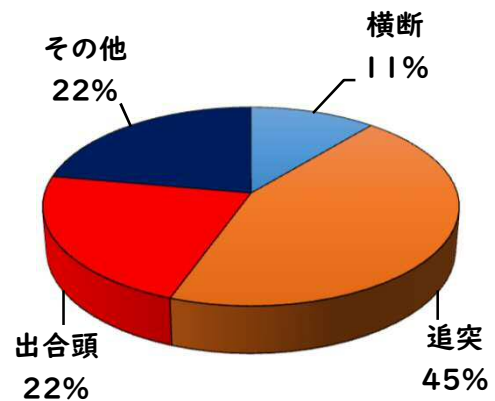

2 西区内の重点犯罪認知件数

【3月中 43 件】

【1月～12月 165 件】

- 住宅対象侵入盗 1 件
- その他侵入盗 1 件
- 自動車盗 2 件
- 万引き 9 件
- 自転車盗 24 件
- 車上ねらい 1 件
- 部品ねらい 0 件
- 特殊詐欺 5 件

※3月の西区内刑法犯総数 80 件

※1～12月の西区内刑法犯総数 284 件

3 西警察署からのお願い

【特殊詐欺被害が多発！】

追突 軽傷

庄内五丁目地内 普乗用×普乗用

稲生町地内 普乗用×普乗用×普乗用

庄内通四丁目地内 普乗用×普乗用×普乗用

出合頭 軽傷

笹塚町二丁目地内 普乗用×普乗用

南堀越町一丁目地内 普貨物×普乗用

その他 軽傷

2 西区内の人身交通事故発生状況

【総数91件、3月中に39件発生】

3 西警察署からのお願い

【新入学児童等を交通事故から守りましょう！】

4月は、新入学児童を始め、入学、就職、転勤など新しい生活をスタートさせる方が多くなる季節です。不慣れな道路を行き交うドライバーや歩行者等が多くなりますので、心にゆとりを持って安全行動に努めましょう。

ドライバーの皆さんは、子どもや高齢者の方を見かけたら速度を落とすなど、思いやりのある運転をお願いします。