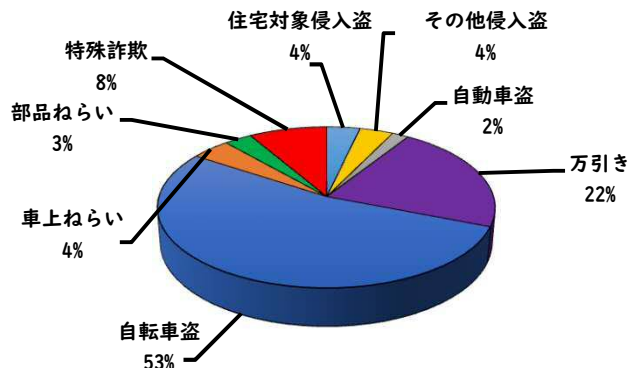

1 学区内の重点犯罪認知件数

【3月中 7 件】

【1月～12月 16件】

○ 学区内の状況

- ・自動車 1件
- ・万引き 1件
- ・自転車盗 5件

ランドクルー
ザープラドが盗
まれています！

※3月の学区内刑法犯総数 8 件

※1月～12月の学区内刑法犯総数 21 件

2 西区内の重点犯罪認知件数

【3月中 43 件】

【1月～12月 165 件】

- 住宅対象侵入盗 1 件
- その他侵入盗 1 件
- 自動車盗 2 件
- 万引き 9 件
- 自転車盗 24 件
- 車上ねらい 1 件
- 部品ねらい 0 件
- 特殊詐欺 5 件

※3月の西区内刑法犯総数 80 件

※1～12月の西区内刑法犯総数 284 件

3 西警察署からのお願い

【特殊詐欺被害が多発！】

2 西区内の人身交通事故発生状況

【総数91件、3月中に39件発生】

3 西警察署からのお願い

【新入学児童等を交通事故から守りましょう！】

4月は、新入学児童を始め、入学、就職、転勤など新しい生活をスタートさせる方が多くなる季節です。不慣れな道路を行き交うドライバーや歩行者等が多くなりますので、心にゆとりを持って安全行動に努めましょう。

ドライバーの皆さんは、子どもや高齢者の方を見かけたら速度を落とすなど、思いやりのある運転をお願いします。