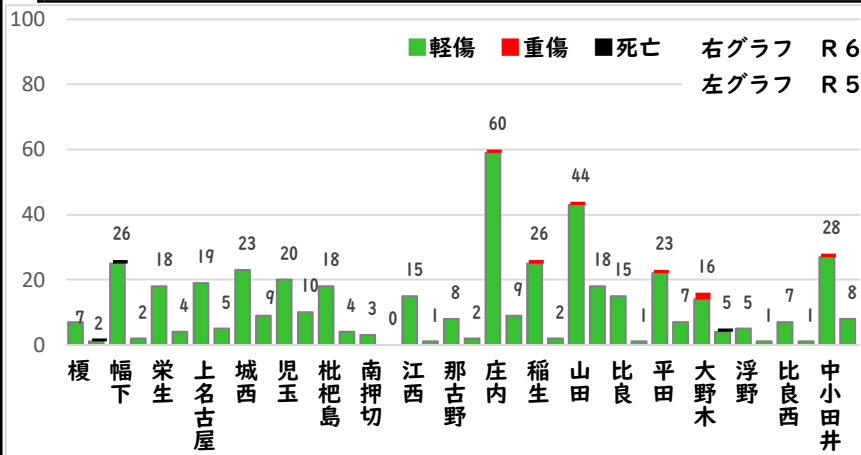

追突 軽傷

庄内五丁目地内 普乗用×普乗用

稲生町地内 普乗用×普乗用×普乗用

庄内通四丁目地内 普乗用×普乗用×普乗用

出合頭 軽傷

笹塚町二丁目地内 普乗用×普乗用

南堀越町一丁目地内 普貨物×普乗用

その他 軽傷

2 西区内の人身交通事故発生状況

【総数91件、3月中に39件発生】

3 西警察署からのお願い

【新入学児童等を交通事故から守りましょう！】

4月は、新入学児童を始め、入学、就職、転勤など新しい生活をスタートさせる方が多くなる季節です。不慣れな道路を行き交うドライバーや歩行者等が多くなりますので、心にゆとりを持って安全行動に努めましょう。

ドライバーの皆さんは、子どもや高齢者の方を見かけたら速度を落とすなど、思いやりのある運転をお願いします。