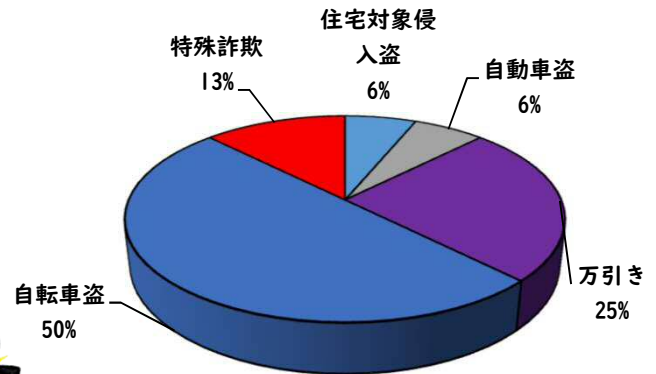

1 学区内の重点犯罪認知件数

【3月中 7 件】

【1月～12月 16件】

○ 学区内の状況

- ・自動車 1件
- ・万引き 1件
- ・自転車盗 5件

ランドクルー
ザープラドが盗
まれています！

※3月の学区内刑法犯総数 8 件

※1月～12月の学区内刑法犯総数 21 件

2 西区内の重点犯罪認知件数

【3月中 43 件】

【1月～12月 165 件】

- 住宅対象侵入盗 1 件
- その他侵入盗 1 件
- 自動車盗 2 件
- 万引き 9 件
- 自転車盗 24 件
- 車上ねらい 1 件
- 部品ねらい 0 件
- 特殊詐欺 5 件

※3月の西区内刑法犯総数 80 件

※1～12月の西区内刑法犯総数 284 件

3 西警察署からのお願い

【特殊詐欺被害が多発！】

2 西区内の人身交通事故発生状況

【総数91件、3月中に39件発生】

3 西警察署からのお願い

【新入学児童等を交通事故から守りましょう！】

4月は、新入学児童を始め、入学、就職、転勤など新しい生活をスタートさせる方が多くなる季節です。不慣れな道路を行き交うドライバーや歩行者等が多くなりますので、心にゆとりを持って安全行動に努めましょう。

ドライバーの皆さんは、子どもや高齢者の方を見かけたら速度を落とすなど、思いやりのある運転をお願いします。