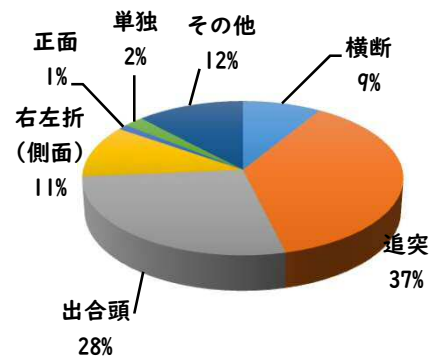

2 西区内の重点犯罪認知件数

【3月中 43 件】

【1月～12月 165 件】

- 住宅対象侵入盗 1 件
- その他侵入盗 1 件
- 自動車盗 2 件
- 万引き 9 件
- 自転車盗 24 件
- 車上ねらい 1 件
- 部品ねらい 0 件
- 特殊詐欺 5 件

※3月の西区内刑法犯総数 80 件

※1～12月の西区内刑法犯総数 284 件

3 西警察署からのお願い

【特殊詐欺被害が多発！】

3月中特殊詐欺被害を5件認知しました。

金融機関職員や区役所職員、警察官を騙る犯人からの電話にだまされ、封筒に入れたキャッシュカードを手渡したり、すり替えられる手口、息子を騙るオレオレ詐欺のほか、前兆電話も多数発生しています。

こちらから
閲覧できます

☆犯人と直接会話をしない対策→固定電話を留守番電話設定

1 学区内の人身交通事故発生状況

【3月中 6件】

【1月~12月 9件】

○ 学区内の状況

追突 軽傷

庄内五丁目地内 普乗用×普乗用

稲生町地内 普乗用×普乗用×普乗用

庄内通四丁目地内 普乗用×普乗用×普乗用

出合頭 軽傷

笹塚町二丁目地内 普乗用×普乗用

南堀越町一丁目地内 普貨物×普乗用

その他 軽傷

2 西区内の人身交通事故発生状況

【総数91件、3月中に39件発生】

3 西警察署からのお願い

【新入学児童等を交通事故から守りましょう！】

4月は、新入学児童を始め、入学、就職、転勤など新しい生活をスタートさせる方が多くなる季節です。不慣れな道路を行き交うドライバーや歩行者等が多くなりますので、心にゆとりを持って安全行動に努めましょう。

ドライバーの皆さんは、子どもや高齢者の方を見かけたら速度を落とすなど、思いやりのある運転をお願いします。