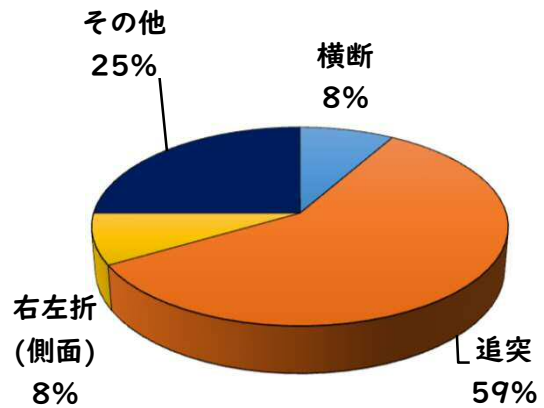

2 西区内の重点犯罪認知件数

【2月中 56 件】

【1月～12月 122 件】

- 住宅対象侵入盗 2 件
- その他侵入盗 2 件
- 自動車盗 0 件
- 万引き 11 件
- 自転車盗 26 件
- 車上ねらい 4 件
- 部品ねらい 3 件
- 特殊詐欺 8 件

※2月の西区内刑法犯総数 87 件

※1～12月の西区内刑法犯総数 204 件

3 西警察署からのお願い

【特殊詐欺被害が多発！】

○ 学区内の状況

追突 軽傷

八筋町地内 普乗用×普乗用

玉池町地内 普乗用×普乗用

八筋町地内 普貨物×普乗用

側面 軽傷

二方町地内 普乗用×普乗用

その他 軽傷

八筋町地内 普乗用×歩行者

八筋町地内 普乗用×歩行者

2 西区内の人身交通事故発生状況

【総数52件、2月中に25件発生】

3 西警察署からのお願い

【3月から4月にかけて、自動車死者が多発傾向！】

3月は、年度末の決算期を控え経済活動が活発化し、業務車両を始めとした自動車に関連する交通事故の多発が、予測されます。

シートベルトを正しく装着し、いつも以上に速度を控え、安全運転を心がけましょう。