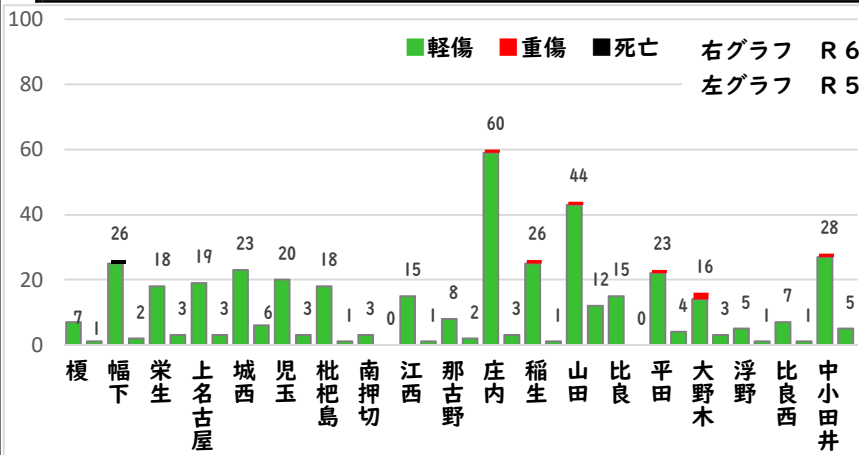

○ 学区内の状況

追突 軽傷

八筋町地内 普乗用×普乗用

玉池町地内 普乗用×普乗用

八筋町地内 普貨物×普乗用

側面 軽傷

二方町地内 普乗用×普乗用

その他 軽傷

八筋町地内 普乗用×歩行者

八筋町地内 普乗用×歩行者

2 西区内の人身交通事故発生状況

【総数52件、2月中に25件発生】

3 西警察署からのお願い

【3月から4月にかけて、自動車死者が多発傾向！】

3月は、年度末の決算期を控え経済活動が活発化し、業務車両を始めとした自動車に関連する交通事故の多発が、予測されます。

シートベルトを正しく装着し、いつも以上に速度を控え、安全運転を心がけましょう。