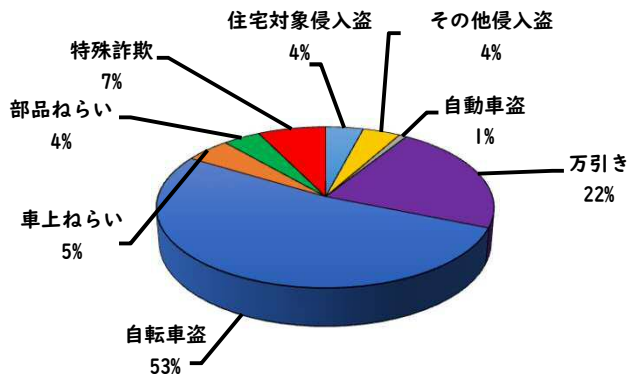

1 学区内の重点犯罪認知件数

【2月中 10 件】

【1月～12月 28件】

○ 学区内の状況

- ・万引き 2件
- ・自転車盗 7件
- ・車上ねらい 1件

ツーロックが、
安心です！

※2月の学区内刑法犯総数 14 件

※1月～12月の学区内刑法犯総数 38 件

2 西区内の重点犯罪認知件数

【2月中 56 件】

【1月～12月 122 件】

- 住宅対象侵入盗 2 件
- その他侵入盗 2 件
- 自動車盗 0 件
- 万引き 11 件
- 自転車盗 26 件
- 車上ねらい 4 件
- 部品ねらい 3 件
- 特殊詐欺 8 件

※2月の西区内刑法犯総数 87 件

※1～12月の西区内刑法犯総数 204 件

3 西警察署からのお願い

【特殊詐欺被害が多発！】

八筋町地内 普乗用×歩行者

八筋町地内 普乗用×歩行者

2 西区内の人身交通事故発生状況

【総数52件、2月中に25件発生】

3 西警察署からのお願い

【3月から4月にかけて、自動車死者が多発傾向！】

3月は、年度末の決算期を控え経済活動が活発化し、業務車両を始めとした自動車に関連する交通事故の多発が、予測されます。

シートベルトを正しく装着し、いつも以上に速度を控え、安全運転を心がけましょう。