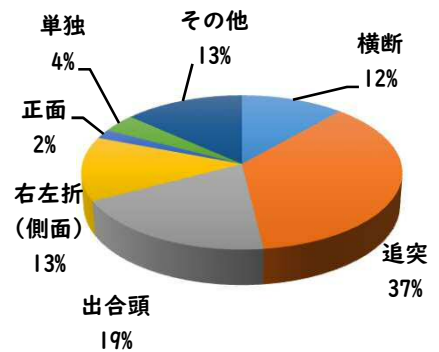

○ 学区内の状況

追突 軽傷

八筋町地内 普乗用×普乗用

玉池町地内 普乗用×普乗用

八筋町地内 普貨物×普乗用

側面 軽傷

二方町地内 普乗用×普乗用

その他 軽傷

八筋町地内 普乗用×歩行者

八筋町地内 普乗用×歩行者

2 西区内の人身交通事故発生状況

【総数52件、2月中に25件発生】

3 西警察署からのお願い

【3月から4月にかけて、自動車死者が多発傾向！】

3月は、年度末の決算期を控え経済活動が活発化し、業務車両を始めとした自動車に関連する交通事故の多発が、予測されます。

シートベルトを正しく装着し、いつも以上に速度を控え、安全運転を心がけましょう。