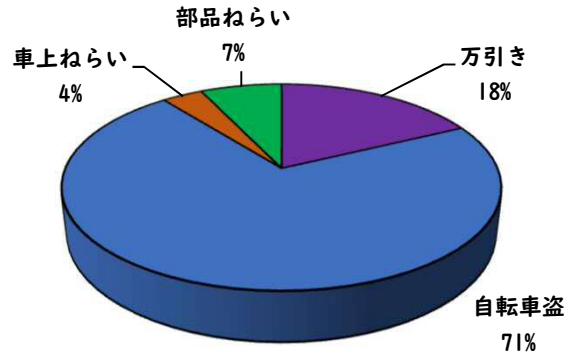

1 学区内の重点犯罪認知件数

【2月中 10 件】

【1月～12月 28件】

○ 学区内の状況

- ・万引き 2件
- ・自転車盗 7件
- ・車上ねらい 1件

ツーロックが、
安心です！

※2月の学区内刑法犯総数 14 件

※1月～12月の学区内刑法犯総数 38 件

2 西区内の重点犯罪認知件数

【2月中 56 件】

【1月～12月 122 件】

- 住宅対象侵入盗 2 件
- その他侵入盗 2 件
- 自動車盗 0 件
- 万引き 11 件
- 自転車盗 26 件
- 車上ねらい 4 件
- 部品ねらい 3 件
- 特殊詐欺 8 件

※2月の西区内刑法犯総数 87 件

※1～12月の西区内刑法犯総数 204 件

3 西警察署からのお願い

【特殊詐欺被害が多発！】

八筋町地内 普乗用×歩行者

八筋町地内 普乗用×歩行者

2 西区内の人身交通事故発生状況

【総数52件、2月中に25件発生】

3 西警察署からのお願い

【3月から4月にかけて、自動車死者が多発傾向！】

3月は、年度末の決算期を控え経済活動が活発化し、業務車両を始めとした自動車に関連する交通事故の多発が、予測されます。

シートベルトを正しく装着し、いつも以上に速度を控え、安全運転を心がけましょう。