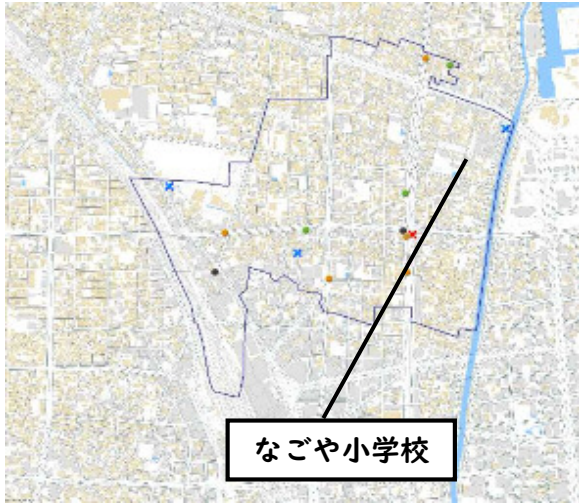

### ○ 学区内の状況

・3月中の主要犯罪(右の犯罪)の発生はありませんでした。

今後も防犯対策をお願いします。

西区内(総数 16 件)	
住宅対象侵入盗	2 件
その他侵入盗	件
ひったくり	件
自動車盗	3 件
オートバイ盗	件
自転車盗	8 件
車上ねらい	件
部品ねらい	2 件
特殊詐欺	1 件

※西区内3月の刑法犯の総数 181件

## 3 西警察署からのお願い

### 自動車盗被害が多発!

自動車盗被害が本年に入り12件発生しています。

防犯対策の基本は、「鍵をかけること」です。第一に施錠確認をし、次にハンドル固定装置やタイヤ固定装置等で、施錠対策の強化をお願いします。

施錠プラスワン(+1)対策を習慣づけましょう。

こちらから  
閲覧できます

## 1 学区内の人身交通事故の発生状況 (3月)

交通事故発生地点凡例

- 追突
- 単独
- 出合頭
- 右左折
- × 横断中
- ↓ 正面
- × その他

【この地図の作成に当たっては、国土地理院系の地図データ、同院発行の基礎地図情報を使用しました。(承認番号 R2JMS10005)】