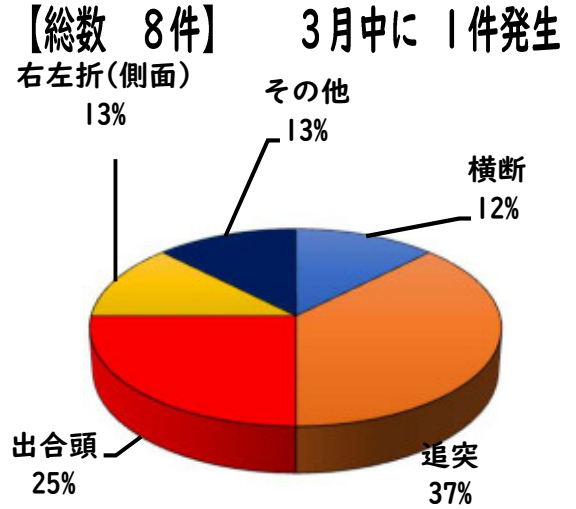

### ○ 学区内の状況

・3月中の主要犯罪(右の犯罪)の発生はありませんでした。

今後も防犯対策をお願いします。

西区内(総数 16 件)	
住宅対象侵入盗	2 件
その他侵入盗	件
ひったくり	件
自動車盗	3 件
オートバイ盗	件
自転車盗	8 件
車上ねらい	件
部品ねらい	2 件
特殊詐欺	1 件

※西区内3月の刑法犯の総数 181件

## 3 西警察署からのお願い

### 自動車盗被害が多発!

自動車盗被害が本年に入り12件発生しています。

防犯対策の基本は、「鍵をかけること」です。第一に施錠確認をし、次にハンドル固定装置やタイヤ固定装置等で、施錠対策の強化をお願いします。

施錠プラスワン(+1)対策を習慣づけましょう。

こちらから  
閲覧できます

## 1 学区内の人身交通事故の発生状況 (3月)

交通事故発生地点凡例

- 追突
- 単独
- 出合頭
- 右左折
- × 横断中
- ↓ 正面
- × その他

【この地図の作成に当たっては、国土地理院系の地図データ、同院発行の基礎地図情報を使用しました。(承認番号 R2JMS10005)】