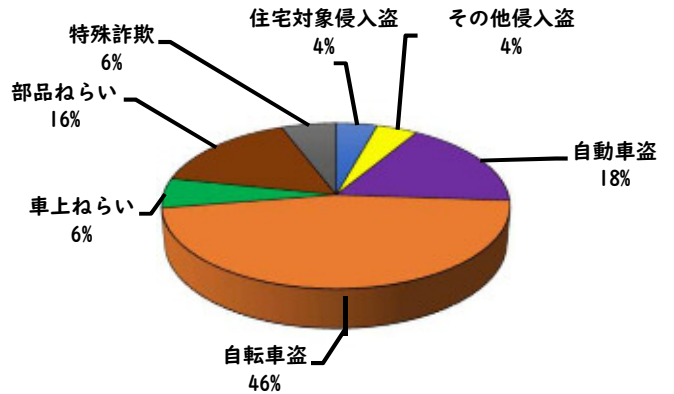

## 1 3月の犯罪発生 (主要犯罪)

【学区内 件】

今年に入って発生ありません

※学区内刑法犯の総数3件

【西区内 69 件】

※西区内刑法犯の総数181件

## 2 3月の犯罪発生件数 (主要犯罪)

### ○ 学区内の状況

・3月中の主要犯罪(右の犯罪)の発生はありませんでした。

今後も防犯対策をお願いします。

西区内(総数 16 件)	
住宅対象侵入盗	2 件
その他侵入盗	件
ひったくり	件
自動車盗	3 件
オートバイ盗	件
自転車盗	8 件
車上ねらい	件
部品ねらい	2 件
特殊詐欺	1 件

※西区内3月の刑法犯の総数 181件

## 2 西区内の人身交通事故の発生状況 (3月)

【総数107件】 3月中に 45件発生