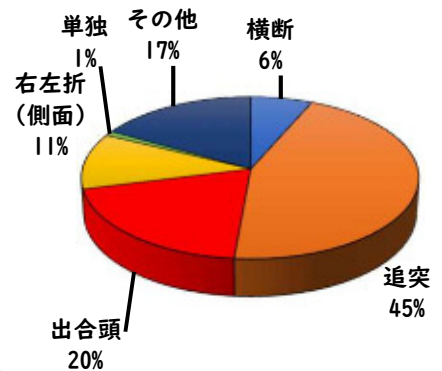

### ○ 学区内の状況

・3月中の主要犯罪(右の犯罪)の発生はありませんでした。

今後も防犯対策をお願いします。

西区内(総数 16 件)	
住宅対象侵入盗	2 件
その他侵入盗	件
ひったくり	件
自動車盗	3 件
オートバイ盗	件
自転車盗	8 件
車上ねらい	件
部品ねらい	2 件
特殊詐欺	1 件

※西区内3月の刑法犯の総数 181件

### 自動車盗被害が多発!

自動車盗被害が本年に入り12件発生しています。

防犯対策の基本は、「鍵をかけること」です。第一に施錠確認をし、次にハンドル固定装置やタイヤ固定装置等で、施錠対策の強化をお願いします。

施錠プラスワン(+1)対策を習慣づけましょう。

こちらから  
閲覧できます

## 1 学区内の人身交通事故の発生状況 (3月)

交通事故発生地点凡例

- 追突
- 単独
- 出合頭
- 右左折
- × 横断中
- ↓ 正面
- × その他

【この地図の作成に当たっては、国土地理院系の地図データ、同院発行の基礎地図情報を使用しました。(承認番号 R2JMS10005)】

## 2 西区内の人身交通事故の発生状況 (3月)

【総数107件】 3月中に 45件発生