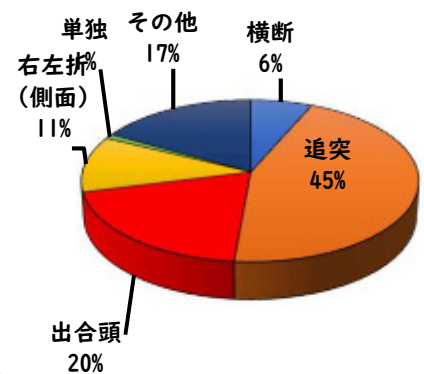

1 3月の犯罪発生 (主要犯罪)

【学区内 1 件】

※学区内刑法犯の総数4件

【西区内 69 件】

※西区内刑法犯の総数181件

2 3月の犯罪発生件数 (主要犯罪)

- 学区内の状況
- ・ 自転車盗 1件

西区内 (総数 16 件)	
住宅対象侵入盗	2 件
その他侵入盗	1 件
ひったくり	1 件
自動車盗	3 件
オートバイ盗	1 件
自転車盗	8 件
車上ねらい	1 件
部品ねらい	2 件
特殊詐欺	1 件

※西区内3月の刑法犯総数 56 件

・ 施錠有の自転車が盗られています！

3 西警察署からのお願い

自動車盗被害が多発！

自動車盗被害が本年に入り12件発生しています。

防犯対策の基本は、「鍵をかけること」です。第一に施錠確認をし、次にハンドル固定装置やタイヤ固定装置等で、施錠対策の強化をお願いします。

施錠プラスワン(+1)対策を習慣づけましょう。

こちらから
閲覧できます

1 学区内の人身交通事故の発生状況 (3月)

交通事故発生地点凡例

- 追突
- 単独
- 出合頭
- 右左折
- × 横断中
- ↓ 正面
- × その他

【総数 9件】 3月中に4件発生

児玉小学校

【この地図の作成に当たっては、国土情報院の地図データ、同院発行の基礎地図情報を使用し、(原図番号R24H6-100G)】

2 西区内の人身交通事故の発生状況 (3月)

【総数 107件】 3月中に45件発生

3 西警察署からのお願い

みんなで守ろう交通ルール。

4月は、年度始めの月であり、多くの方が入学、就職、転勤など新しい生活をスタートさせる季節です。地理不案内な道を行き交うドライバーや歩行者等が多くなりますので、心にゆとりを持って、より一層の安全行動を心掛け、悲しい交通事故を1件でも多く減らしていきましょう。