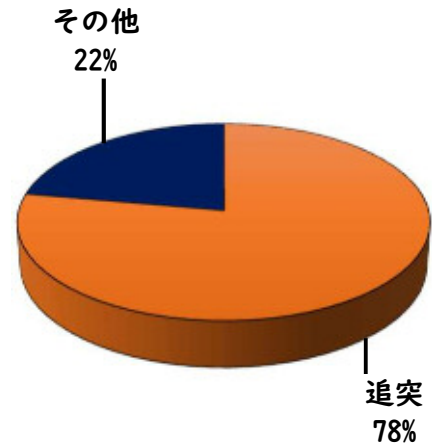

1 3月の犯罪発生 (主要犯罪)

【学区内 1 件】

※学区内刑法犯の総数4件

【西区内 69 件】

※西区内刑法犯の総数181件

2 3月の犯罪発生件数 (主要犯罪)

- 学区内の状況
- ・ 自転車盗 1件

西区内 (総数 16 件)	
住宅対象侵入盗	2 件
その他侵入盗	1 件
ひったくり	1 件
自動車盗	3 件
オートバイ盗	1 件
自転車盗	8 件
車上ねらい	1 件
部品ねらい	2 件
特殊詐欺	1 件

※西区内3月の刑法犯総数 56 件

・ 施錠有の自転車が盗られています！

3 西警察署からのお願い

自動車盗被害が多発！

自動車盗被害が本年に入り12件発生しています。

防犯対策の基本は、「鍵をかけること」です。第一に施錠確認をし、次にハンドル固定装置やタイヤ固定装置等で、施錠対策の強化をお願いします。

施錠プラスワン(+1)対策を習慣づけましょう。

こちらから
閲覧できます

1 学区内の人身交通事故の発生状況 (3月)

交通事故発生地点凡例

- 追突
- 単独
- 出合頭
- 右左折
- × 横断中
- ↓ 正面
- × その他

【総数 9件】 3月中に4件発生

児玉小学校

【この地図の作成に当たっては、国土情報院の地図データ、同院発行の基礎地図情報を使用し、(原図番号R24H6-100G)】

2 西区内の人身交通事故の発生状況 (3月)

【総数 107件】 3月中に45件発生