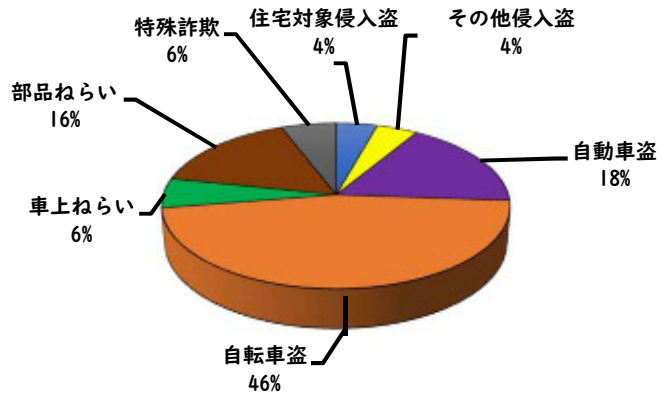

1 3月の犯罪発生 (主要犯罪)

【学区内 1 件】

※学区内刑法犯の総数4件

【西区内 69 件】

※西区内刑法犯の総数181件

2 3月の犯罪発生件数 (主要犯罪)

- 学区内の状況
- ・ 自転車盗 1件

西区内 (総数 16 件)	
住宅対象侵入盗	2 件
その他侵入盗	1 件
ひったくり	1 件
自動車盗	3 件
オートバイ盗	1 件
自転車盗	8 件
車上ねらい	1 件
部品ねらい	2 件
特殊詐欺	1 件

※西区内3月の刑法犯総数 56 件

・ 施錠有の自転車が盗られています！

3 西警察署からのお願い

自動車盗被害が多発！

自動車盗被害が本年に入り12件発生しています。

防犯対策の基本は、「鍵をかけること」です。第一に施錠確認をし、次にハンドル固定装置やタイヤ固定装置等で、施錠対策の強化をお願いします。

施錠プラスワン(+1)対策を習慣づけましょう。

こちらから
閲覧できます

1 学区内の人身交通事故の発生状況 (3月)

交通事故発生地点凡例

- 追突
- 単独
- 出合頭
- 右左折
- × 横断中
- ↓ 正面
- × その他

【総数 9件】 3月中に4件発生

児玉小学校

【この地図の作成に当たっては、国土情報院の地図データ、同院発行の基礎地図情報を使用し、(原図番号R24H6-100G)】

2 西区内の人身交通事故の発生状況 (3月)

【総数 107件】 3月中に45件発生