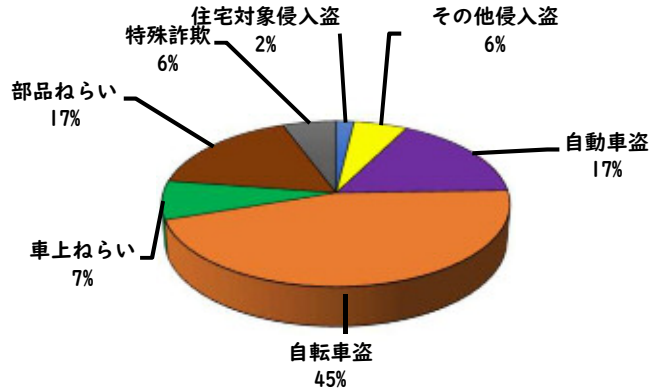

1 1月の犯罪発生(主要罪種)

※12月時点の暫定数

【学区内 3 件】

【西区内 53 件】

※学区内刑法犯の総数4件

※西区内刑法犯の総数125件

2 2月の犯罪発生件数(主要罪種)

○ 学区内の状況

- ・車上ねらい 1件

・車上ねらいの被害に遭っています！

西区内(総数 36 件)	
住宅対象侵入盗	1 件
その他侵入盗	1 件
ひったくり	1 件
自動車盗	3 件
オートバイ盗	1 件
自転車盗	19 件
車上ねらい	3 件
部品ねらい	8 件
特殊詐欺	2 件

※西区内2月の刑法犯総数 71 件

3 西警察署からのお願い

特殊詐欺の前兆電話が急増

区役所職員を騙る還付金詐欺電話や百貨店等を騙りキャッシュカードをだまし取る詐欺の前兆電話が急増しています。

- ・「還付金」+「ATM」は詐欺です。役所の窓口で直接問い合わせましょう！
- ・他人に暗証番号は教えない。他人にキャッシュカードを渡さない！

こちらから
閲覧できます

1 学区内の人身交通事故の発生状況(2月)

【この地図の作成に当たっては、国土情報院の地図データ、同院発行の基礎地図情報を使用しました。(地図番号R2M6-100G)】

【総数 4件】 2月中に4件発生

2 西区内の人身交通事故の発生状況(2月)

【総数 62件】 2月中に29件発生

3 西警察署からのお願い

春休みを向かえ子どもたちの飛び出しに注意

西区内では人身事故が、前年対比で減少していますが、3月は学校が春休みに入り、子どもの事故が懸念されます。

公園などの近くでは子どもの飛び出しに注意し、ゆとりある運転に努めましょう。