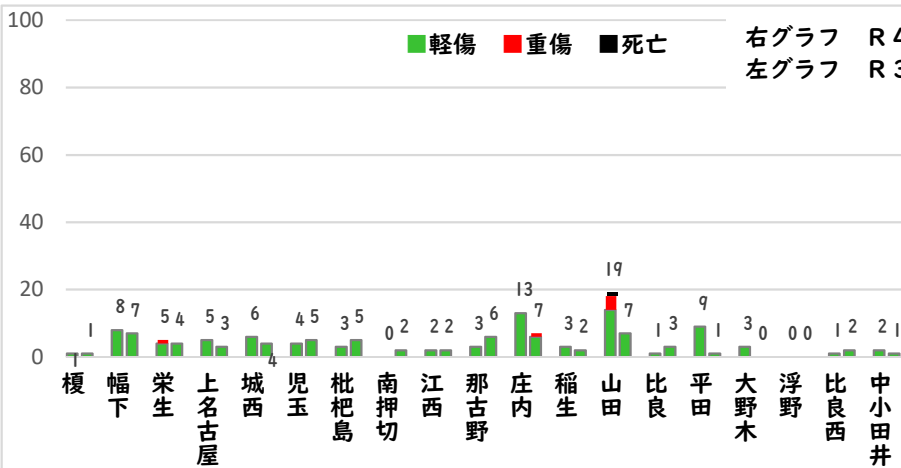

- ・車上ねらい 1件

・車上ねらいの被害に遭っています！

西区内(総数 36 件)	
住宅対象侵入盗	1 件
その他侵入盗	1 件
ひったくり	1 件
自動車盗	3 件
オートバイ盗	1 件
自転車盗	19 件
車上ねらい	3 件
部品ねらい	8 件
特殊詐欺	2 件

※西区内2月の刑法犯総数 71 件

3 西警察署からのお願い

特殊詐欺の前兆電話が急増

区役所職員を騙る還付金詐欺電話や百貨店等を騙りキャッシュカードをだまし取る詐欺の前兆電話が急増しています。

- ・「還付金」+「ATM」は詐欺です。役所の窓口で直接問い合わせましょう！
- ・他人に暗証番号は教えない。他人にキャッシュカードを渡さない！

こちらから
閲覧できます

1 学区内の人身交通事故の発生状況(2月)

【この地図の作成に当たっては、国土情報院の地図データ、同院発行の基礎地図情報を使用しました。(地図番号R2M6-100G)】

【総数 4件】 2月中に4件発生

2 西区内の人身交通事故の発生状況(2月)

【総数 62件】 2月中に29件発生

3 西警察署からのお願い

春休みを向かえ子どもたちの飛び出しに注意

西区内では人身事故が、前年対比で減少していますが、3月は学校が春休みに入り、子どもの事故が懸念されます。

公園などの近くでは子どもの飛び出しに注意し、ゆとりある運転に努めましょう。