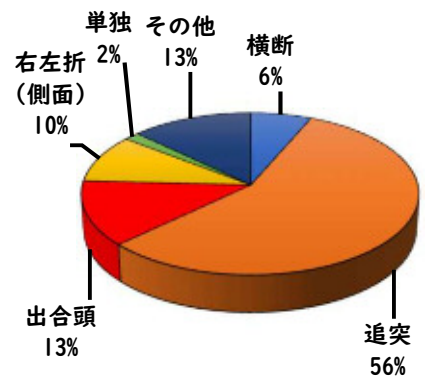

- ・車上ねらい 1件

・車上ねらいの被害に遭っています！

西区内(総数 36 件)	
住宅対象侵入盗	1 件
その他侵入盗	1 件
ひったくり	1 件
自動車盗	3 件
オートバイ盗	1 件
自転車盗	19 件
車上ねらい	3 件
部品ねらい	8 件
特殊詐欺	2 件

※西区内2月の刑法犯総数 71 件

3 西警察署からのお願い

特殊詐欺の前兆電話が急増

区役所職員を騙る還付金詐欺電話や百貨店等を騙りキャッシュカードをだまし取る詐欺の前兆電話が急増しています。

- ・「還付金」+「ATM」は詐欺です。役所の窓口で直接問い合わせましょう！
- ・他人に暗証番号は教えない。他人にキャッシュカードを渡さない！

こちらから
閲覧できます

1 学区内の人身交通事故の発生状況(2月)

【この地図の作成に当たっては、国土情報院の地図データ、同院発行の基礎地図情報を使用しました。(地図番号R2M6-100G)】

【総数 4件】 2月中に4件発生

2 西区内の人身交通事故の発生状況(2月)

【総数 62件】 2月中に29件発生

3 西警察署からのお願い

春休みを向かえ子どもたちの飛び出しに注意

西区内では人身事故が、前年対比で減少していますが、3月は学校が春休みに入り、子どもの事故が懸念されます。

公園などの近くでは子どもの飛び出しに注意し、ゆとりある運転に努めましょう。