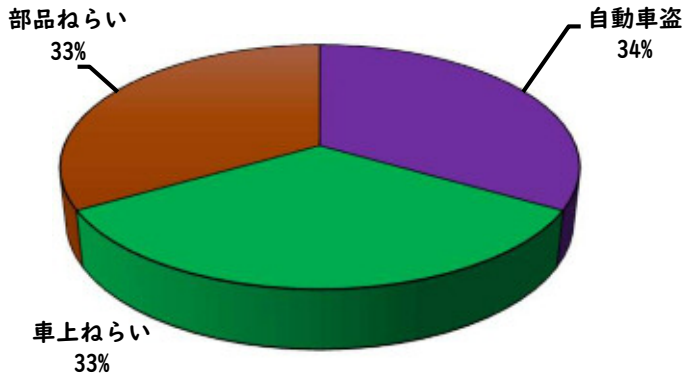

1 1月の犯罪発生(主要罪種)

※12月時点の暫定数

【学区内 3 件】

【西区内 53 件】

※学区内刑法犯の総数4件

※西区内刑法犯の総数125件

2 2月の犯罪発生件数(主要罪種)

○ 学区内の状況

- ・車上ねらい 1件

・車上ねらいの被害に遭っています！

西区内(総数 36 件)	
住宅対象侵入盗	1 件
その他侵入盗	1 件
ひったくり	1 件
自動車盗	3 件
オートバイ盗	1 件
自転車盗	19 件
車上ねらい	3 件
部品ねらい	8 件
特殊詐欺	2 件

※西区内2月の刑法犯総数 71 件

3 西警察署からのお願い

特殊詐欺の前兆電話が急増

区役所職員を騙る還付金詐欺電話や百貨店等を騙りキャッシュカードをだまし取る詐欺の前兆電話が急増しています。

- ・「還付金」+「ATM」は詐欺です。役所の窓口で直接問い合わせましょう！
- ・他人に暗証番号は教えない。他人にキャッシュカードを渡さない！

こちらから
閲覧できます

1 学区内の人身交通事故の発生状況(2月)

【この地図の作成に当たっては、国土情報院の地図データ、同院発行の基礎地図情報を使用しました。(地図番号R2M6-100G)】

【総数 4件】 2月中に4件発生

2 西区内の人身交通事故の発生状況(2月)

【総数 62件】 2月中に29件発生

3 西警察署からのお願い

春休みを向かえ子どもたちの飛び出しに注意

西区内では人身事故が、前年対比で減少していますが、3月は学校が春休みに入り、子どもの事故が懸念されます。

公園などの近くでは子どもの飛び出しに注意し、ゆとりある運転に努めましょう。