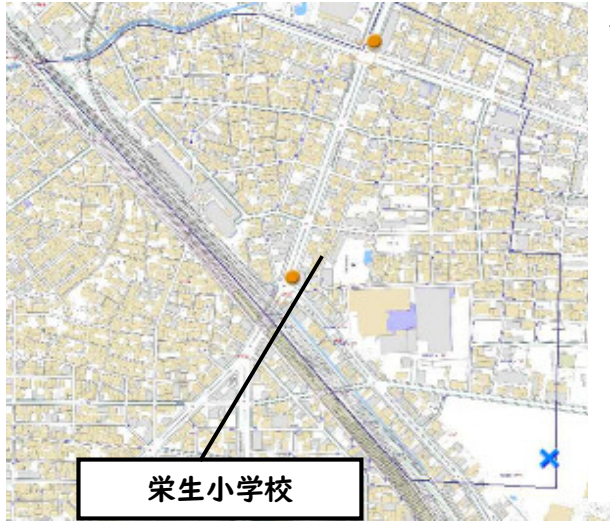

1 1月の犯罪発生(主要罪種)

※12月時点の暫定数

【学区内 3 件】

【西区内 53 件】

※学区内刑法犯の総数4件

※西区内刑法犯の総数125件

2 2月の犯罪発生件数(主要罪種)

○ 学区内の状況

- ・車上ねらい 1件

・車上ねらいの被害に遭っています！

西区内(総数 36 件)	
住宅対象侵入盗	1 件
その他侵入盗	1 件
ひったくり	1 件
自動車盗	3 件
オートバイ盗	1 件
自転車盗	19 件
車上ねらい	3 件
部品ねらい	8 件
特殊詐欺	2 件

※西区内2月の刑法犯総数 71 件

3 西警察署からのお願い

特殊詐欺の前兆電話が急増

区役所職員を騙る還付金詐欺電話や百貨店等を騙りキャッシュカードをだまし取る詐欺の前兆電話が急増しています。

- ・「還付金」+「ATM」は詐欺です。役所の窓口で直接問い合わせましょう！
- ・他人に暗証番号は教えない。他人にキャッシュカードを渡さない！

こちらから
閲覧できます

1 学区内の人身交通事故の発生状況(2月)

【この地図の作成に当たっては、国土情報院の地図データ、同院発行の基礎地図情報を使用しました。(地図番号R2M6-100G)】

【総数 4件】 2月中に4件発生

2 西区内の人身交通事故の発生状況(2月)

【総数 62件】 2月中に29件発生

3 西警察署からのお願い

春休みを向かえ子どもたちの飛び出しに注意

西区内では人身事故が、前年対比で減少していますが、3月は学校が春休みに入り、子どもの事故が懸念されます。

公園などの近くでは子どもの飛び出しに注意し、ゆとりある運転に努めましょう。