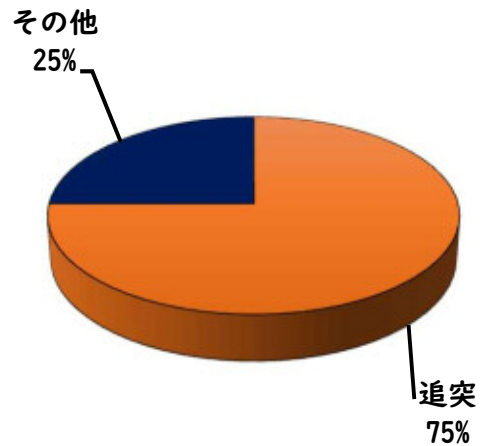

- ・車上ねらい 1件

・車上ねらいの被害に遭っています！

西区内(総数 36 件)	
住宅対象侵入盗	1 件
その他侵入盗	1 件
ひったくり	1 件
自動車盗	3 件
オートバイ盗	1 件
自転車盗	19 件
車上ねらい	3 件
部品ねらい	8 件
特殊詐欺	2 件

※西区内2月の刑法犯総数 71 件

3 西警察署からのお願い

特殊詐欺の前兆電話が急増

区役所職員を騙る還付金詐欺電話や百貨店等を騙りキャッシュカードをだまし取る詐欺の前兆電話が急増しています。

- ・「還付金」+「ATM」は詐欺です。役所の窓口で直接問い合わせましょう！
- ・他人に暗証番号は教えない。他人にキャッシュカードを渡さない！

こちらから
閲覧できます

1 学区内の人身交通事故の発生状況(2月)

【この地図の作成に当たっては、国土情報院の地図データ、同院発行の基礎地図情報を使用しました。(地図番号R2M6-100G)】

【総数 4件】 2月中に4件発生

2 西区内の人身交通事故の発生状況(2月)

【総数 62件】 2月中に29件発生

3 西警察署からのお願い

春休みを向かえ子どもたちの飛び出しに注意

西区内では人身事故が、前年対比で減少していますが、3月は学校が春休みに入り、子どもの事故が懸念されます。

公園などの近くでは子どもの飛び出しに注意し、ゆとりある運転に努めましょう。