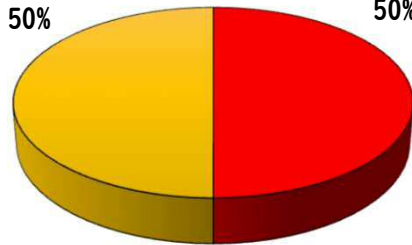

2 西区内の重点犯罪認知件数

【4月中 26 件】

【1月～4月 162 件】

住宅対象侵入盗	0 件
その他侵入盗	4 件
ひったくり	0 件
自動車盗	0 件
オートバイ盗	0 件
自転車盗	15 件
車上ねらい	2 件
部品ねらい	1 件
特殊詐欺	4 件

※4月の西区内刑法犯総数 79 件

※1～4月の西区内刑法犯総数 389 件

3 西警察署からのお願い

4 月中、架空請求やオレオレ詐欺等 4 件の被害や、特殊詐欺の犯人からの前兆電話が多発しました。

特殊詐欺被害は、犯人と会話をすることでだまされます。

【犯人と直接会話をしない対策➡固定電話を留守番電話設定】にすることが被害防止のポイントです。

「私はだまされない。」「被害にあわない。」と被害者の約 84% が思っています。一人で判断せず、家族や警察に相談しましょう。

こちらから  
閲覧できます

1 学区内の人身交通事故発生状況

【4月中 0件】

【1月～4月 2件】

○ 学区内の状況

4月中の人身交通事故の発生は、  
ありませんでした。

引き続き、  
安全運転で  
お願いします。

右左折  
(側面) 50%  
出合頭 50%

2 西区内の人身交通事故発生状況

【総数109件、4月中に28件発生】

3 西警察署からのお願い

【速度違反、飲酒運転取締強化中】

5月は、穏やかな気候が続き、レジャーや観光目的  
で外出する機会が増えるほか、多くの方が散歩、  
買物等で外出することが予想されます。