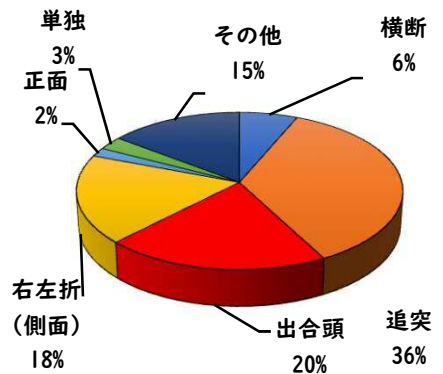

2 西区内の重点犯罪認知件数

【4月中 26 件】

【1月～4月 162 件】

住宅対象侵入盗	0 件
その他侵入盗	4 件
ひったくり	0 件
自動車盗	0 件
オートバイ盗	0 件
自転車盗	15 件
車上ねらい	2 件
部品ねらい	1 件
特殊詐欺	4 件

※4月の西区内刑法犯総数 79 件

※1～4月の西区内刑法犯総数 389 件

3 西警察署からのお願い

4 月中、架空請求やオレオレ詐欺等 4 件の被害や、特殊詐欺の犯人からの前兆電話が多発しました。

4月中の人身交通事故の発生は、  
ありませんでした。

引き続き、  
安全運転で  
お願いします。

右左折  
(側面) 50%  
出合頭 50%

2 西区内の人身交通事故発生状況

【総数109件、4月中に28件発生】

3 西警察署からのお願い

【速度違反、飲酒運転取締強化中】

5月は、穏やかな気候が続き、レジャーや観光目的  
で外出する機会が増えるほか、多くの方が散歩、  
買物等で外出することが予想されます。

ドライブやツーリング等、お出掛けの際は  
無理のない運転計画を立てスピードを控える  
など安全運転をお願いします。