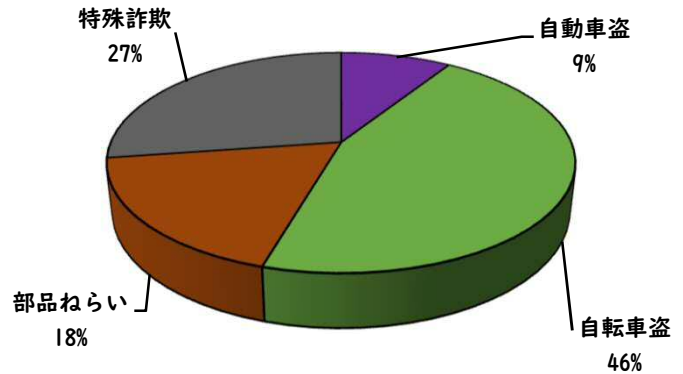

1 学区内の重点犯罪認知件数

【4月中 2 件】

【1月～4月 11件】

○ 学区内の状況

・ 自転車盗 2 件

鍵かけは、防  
犯対策の基本で  
す！

※4月の学区内刑法犯総数 3 件

※1月～4月の学区内刑法犯総数 17 件

2 西区内の重点犯罪認知件数

【4月中 26 件】

【1月～4月 162 件】

住宅対象侵入盗	0 件
その他侵入盗	4 件
ひったくり	0 件
自動車盗	0 件
オートバイ盗	0 件
自転車盗	15 件
車上ねらい	2 件
部品ねらい	1 件
特殊詐欺	4 件

※4月の西区内刑法犯総数 79 件

※1～4月の西区内刑法犯総数 389 件

3 西警察署からのお願い

4 月中、架空請求やオレオレ詐欺等 4 件の被害や、特殊詐欺の犯人からの前兆電話が多発しました。

4月中の人身交通事故の発生は、  
ありませんでした。

引き続き、  
安全運転で  
お願いします。

右左折  
(側面) 50%  
出合頭 50%

2 西区内の人身交通事故発生状況

【総数109件、4月中に28件発生】

3 西警察署からのお願い

【速度違反、飲酒運転取締強化中】

5月は、穏やかな気候が続き、レジャーや観光目的  
で外出する機会が増えるほか、多くの方が散歩、  
買物等で外出することが予想されます。