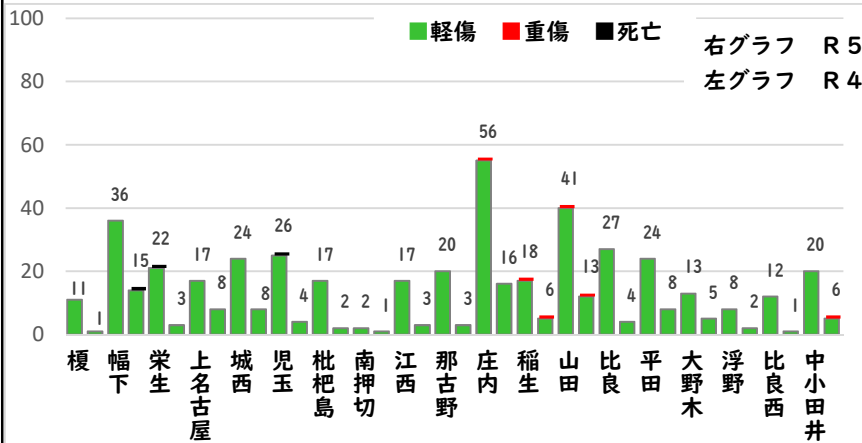

4月中の人身交通事故の発生は、  
ありませんでした。

引き続き、  
安全運転で  
お願いします。

右左折  
(側面) 50%  
出合頭 50%

2 西区内の人身交通事故発生状況

【総数109件、4月中に28件発生】

3 西警察署からのお願い

【速度違反、飲酒運転取締強化中】

5月は、穏やかな気候が続き、レジャーや観光目的  
で外出する機会が増えるほか、多くの方が散歩、  
買物等で外出することが予想されます。