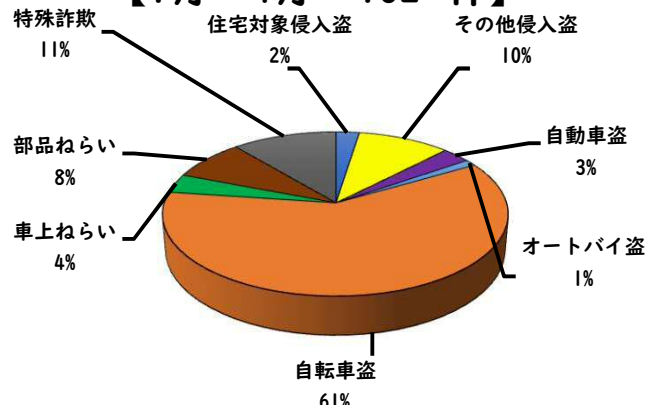

1 学区内の重点犯罪認知件数

【4月中 2 件】

【1月～4月 11件】

○ 学区内の状況

・ 自転車盗 2 件

鍵かけは、防  
犯対策の基本で  
す！

※4月の学区内刑法犯総数 3 件

※1月～4月の学区内刑法犯総数 17 件

2 西区内の重点犯罪認知件数

【4月中 26 件】

【1月～4月 162 件】

住宅対象侵入盗	0 件
その他侵入盗	4 件
ひったくり	0 件
自動車盗	0 件
オートバイ盗	0 件
自転車盗	15 件
車上ねらい	2 件
部品ねらい	1 件
特殊詐欺	4 件

※4月の西区内刑法犯総数 79 件

※1～4月の西区内刑法犯総数 389 件

3 西警察署からのお願い

4 月中、架空請求やオレオレ詐欺等 4 件の被害や、特殊詐欺の犯人からの前兆電話が多発しました。

4月中の人身交通事故の発生は、  
ありませんでした。

引き続き、  
安全運転で  
お願いします。

右左折  
(側面) 50%  
出合頭 50%

2 西区内の人身交通事故発生状況

【総数109件、4月中に28件発生】

3 西警察署からのお願い

【速度違反、飲酒運転取締強化中】

5月は、穏やかな気候が続き、レジャーや観光目的  
で外出する機会が増えるほか、多くの方が散歩、  
買物等で外出することが予想されます。