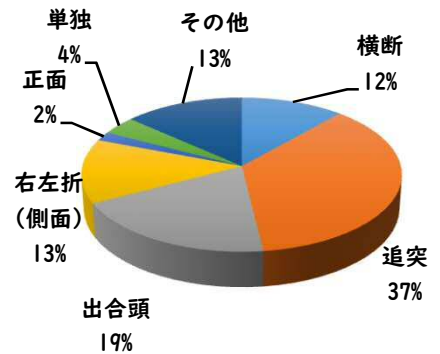

2 西区内の重点犯罪認知件数

【2月中 56 件】

【1月～12月 122 件】

住宅対象侵入盗	2 件
その他侵入盗	2 件
自動車盗	0 件
万引き	11 件
自転車盗	26 件
車上ねらい	4 件
部品ねらい	3 件
特殊詐欺	8 件

※2月の西区内刑法犯総数 87 件

※1～12月の西区内刑法犯総数 204 件

3 西警察署からのお願い

【特殊詐欺被害が多発！】

2月中特殊詐欺被害が8件発生しました。

金融機関職員や区役所職員等を騙る犯人からの電話にだまされ、封筒に入れたキャッシュカードをすり替えられる手口が6件、息子を騙るオレオレ詐欺、医療費の還付金詐欺被害の他、前兆電話も多数発生しています。

☆在宅時も固定電話を留守番電話設定にする！

☆一人で判断せず、家族や警察に相談する！

こちらから
閲覧できます

1 学区内の人身交通事故発生状況

【2月中 0 件】

【1月~12月 1 件】

○ 学区内の状況

引き続き、
安全運転で
お願いします。

2 西区内の人身交通事故発生状況

【総数52件、2月中に25件発生】

3 西警察署からのお願い

【3月から4月にかけて、自動車死者が多発傾向！】
 3月は、年度末の決算期を控え経済活動が活発化し、業務車両を始めとした自動車に関連する交通事故の多発が、予測されます。
 シートベルトを正しく装着し、いつも以上に速度を控え、安全運転を心がけましょう。
夕暮れ時の前照灯早めの点灯をお願いします。
(3月の点灯時刻の目安は午後5時です。)