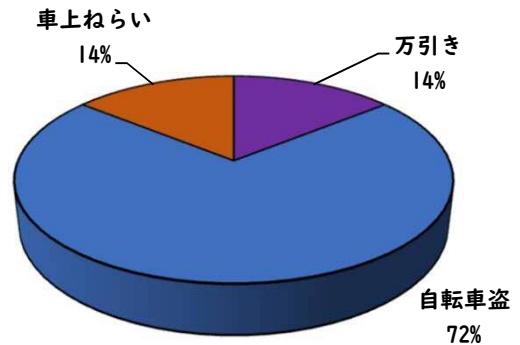

1 学区内の重点犯罪認知件数

【2月中 0 件】

【1月～12月 7件】

○ 学区内の状況

2月中重点犯罪の発生は、
ありませんでした。

引き続き、
防犯対策をお願い
します。

※2月の学区内刑法犯総数 4 件

※1月～12月の学区内刑法犯総数 11 件

2 西区内の重点犯罪認知件数

【2月中 56 件】

【1月～12月 122 件】

住宅対象侵入盗	2 件
その他侵入盗	2 件
自動車盗	0 件
万引き	11 件
自転車盗	26 件
車上ねらい	4 件
部品ねらい	3 件
特殊詐欺	8 件

※2月の西区内刑法犯総数 87 件

※1～12月の西区内刑法犯総数 204 件

3 西警察署からのお願い

【特殊詐欺被害が多発！】

○ 学区内の状況

引き続き、
安全運転で
お願いします。

2 西区内の人身交通事故発生状況

【総数52件、2月中に25件発生】

3 西警察署からのお願い

【3月から4月にかけて、自動車死者が多発傾向！】
 3月は、年度末の決算期を控え経済活動が活発化し、業務車両を始めとした自動車に関連する交通事故の多発が、予測されます。
 シートベルトを正しく装着し、いつも以上に速度を控え、安全運転を心がけましょう。
夕暮れ時の前照灯早めの点灯をお願いします。
(3月の点灯時刻の目安は午後5時です。)