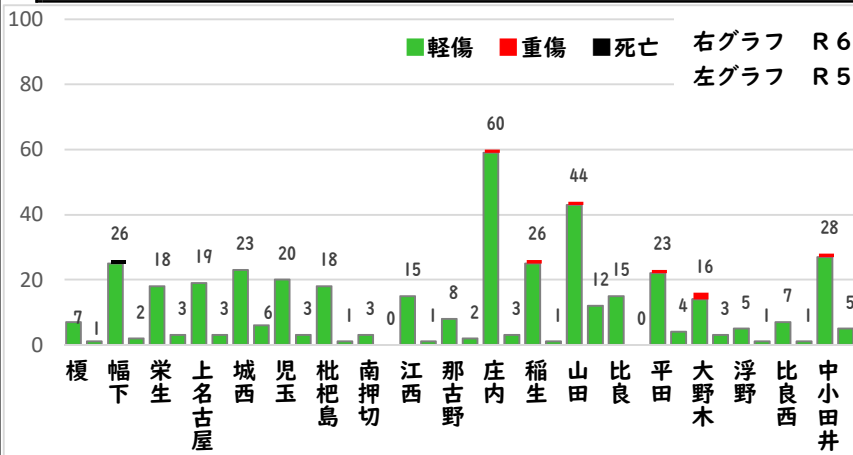

2 西区内の重点犯罪認知件数

【2月中 56 件】

【1月～12月 122 件】

住宅対象侵入盗	2 件
その他侵入盗	2 件
自動車盗	0 件
万引き	11 件
自転車盗	26 件
車上ねらい	4 件
部品ねらい	3 件
特殊詐欺	8 件

※2月の西区内刑法犯総数 87 件

※1～12月の西区内刑法犯総数 204 件

3 西警察署からのお願い

【特殊詐欺被害が多発！】

2月中特殊詐欺被害が8件発生しました。

金融機関職員や区役所職員等を騙る犯人からの電話にだまされ、封筒に入れたキャッシュカードをすり替えられる手口が6件、息子を騙るオレオレ詐欺、医療費の還付金詐欺被害の他、前兆電話も多数発生しています。

☆在宅時も固定電話を留守番電話設定にする！

☆一人で判断せず、家族や警察に相談する！

こちらから
閲覧できます

1 学区内の人身交通事故発生状況

【2月中 0 件】

【1月~12月 1 件】

○ 学区内の状況

引き続き、
安全運転で
お願いします。

2 西区内の人身交通事故発生状況

【総数52件、2月中に25件発生】

3 西警察署からのお願い

【3月から4月にかけて、自動車死者が多発傾向！】
 3月は、年度末の決算期を控え経済活動が活発化し、業務車両を始めとした自動車に関連する交通事故の多発が、予測されます。
 シートベルトを正しく装着し、いつも以上に速度を控え、安全運転を心がけましょう。
夕暮れ時の前照灯早めの点灯をお願いします。
(3月の点灯時刻の目安は午後5時です。)