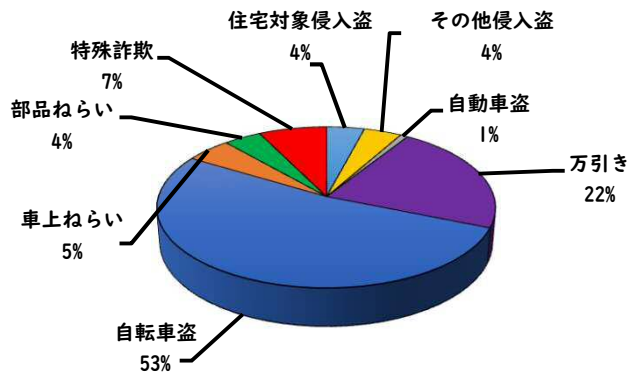

1 学区内の重点犯罪認知件数

【2月中 0 件】

【1月～12月 7件】

○ 学区内の状況

2月中重点犯罪の発生は、
ありませんでした。

引き続き、
防犯対策をお願い
します。

※2月の学区内刑法犯総数 4 件

※1月～12月の学区内刑法犯総数 11 件

2 西区内の重点犯罪認知件数

【2月中 56 件】

【1月～12月 122 件】

住宅対象侵入盗	2 件
その他侵入盗	2 件
自動車盗	0 件
万引き	11 件
自転車盗	26 件
車上ねらい	4 件
部品ねらい	3 件
特殊詐欺	8 件

※2月の西区内刑法犯総数 87 件

※1～12月の西区内刑法犯総数 204 件

3 西警察署からのお願い

【特殊詐欺被害が多発！】

○ 学区内の状況

引き続き、
安全運転で
お願いします。

2 西区内の人身交通事故発生状況

【総数52件、2月中に25件発生】

3 西警察署からのお願い

【3月から4月にかけて、自動車死者が多発傾向！】
 3月は、年度末の決算期を控え経済活動が活発化し、業務車両を始めとした自動車に関連する交通事故の多発が、予測されます。
 シートベルトを正しく装着し、いつも以上に速度を控え、安全運転を心がけましょう。
夕暮れ時の前照灯早めの点灯をお願いします。
(3月の点灯時刻の目安は午後5時です。)