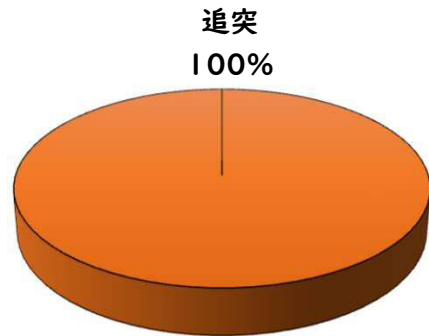

2 西区内の重点犯罪認知件数

【2月中 56 件】

【1月～12月 122 件】

住宅対象侵入盗	2 件
その他侵入盗	2 件
自動車盗	0 件
万引き	11 件
自転車盗	26 件
車上ねらい	4 件
部品ねらい	3 件
特殊詐欺	8 件

※2月の西区内刑法犯総数 87 件

※1～12月の西区内刑法犯総数 204 件

3 西警察署からのお願い

【特殊詐欺被害が多発！】

2月中特殊詐欺被害が8件発生しました。

金融機関職員や区役所職員等を騙る犯人からの電話にだまされ、封筒に入れたキャッシュカードをすり替えられる手口が6件、息子を騙るオレオレ詐欺、医療費の還付金詐欺被害の他、前兆電話も多数発生しています。

☆在宅時も固定電話を留守番電話設定にする！

☆一人で判断せず、家族や警察に相談する！

こちらから
閲覧できます

1 学区内の人身交通事故発生状況

【2月中 0 件】

【1月~12月 1 件】

○ 学区内の状況

引き続き、
安全運転で
お願いします。

2 西区内の人身交通事故発生状況

【総数52件、2月中に25件発生】

3 西警察署からのお願い

【3月から4月にかけて、自動車死者が多発傾向！】
 3月は、年度末の決算期を控え経済活動が活発化し、業務車両を始めとした自動車に関連する交通事故の多発が、予測されます。
 シートベルトを正しく装着し、いつも以上に速度を控え、安全運転を心がけましょう。
夕暮れ時の前照灯早めの点灯をお願いします。
(3月の点灯時刻の目安は午後5時です。)