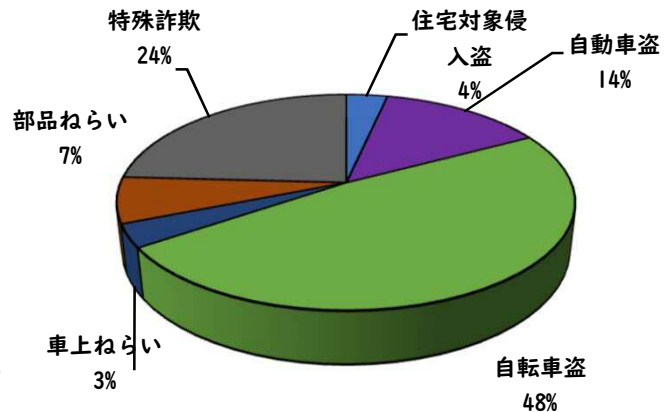

1 学区内の重点犯罪認知件数

【10月中 1 件】

- 学区内の状況
- ・ 自転車盗 1 件

ツーロックが
安心です！

※10月の学区内刑法犯総数 4 件

【1月～10月 29 件】

※1月～10月の学区内刑法犯総数 47 件

2 西区内の重点犯罪認知件数

【10月中 80 件】

住宅対象侵入盗	3 件
その他侵入盗	1 件
ひったくり	0 件
自動車盗	1 件
オートバイ盗	1 件
自転車盗	66 件
車上ねらい	4 件
部品ねらい	3 件
特殊詐欺	1 件

※10月の西区内刑法犯総数 133 件

【1月～10月 558 件】

※1～10月の西区内刑法犯総数 1160 件

3 西警察署からのお願い

【自転車盗の約70%が無施錠での被害です！】

10月中、自転車盗被害が66件発生しました。
本年の自転車盗被害件数は、388件になります。
前年同期比で192件（98%）の増加です。

2 西区内の人身交通事故発生状況

【総数320件、10月中に36件発生】

3 西警察署からのお願い

【11月は、交通死亡事故死者数が年間最多月！】

《過去5年》車両から見た歩行者の横断進行方向等

○車両から見て右から横断してくる歩行者が7割以上

○高齢歩行者が8割以上

ドライバーの方へ