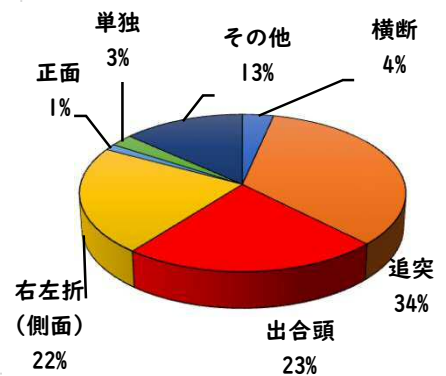

1 学区内の重点犯罪認知件数

【10月中 1 件】

- 学区内の状況
- ・ 自転車盗 1 件

ツーロックが
安心です！

※10月の学区内刑法犯総数 4 件

【1月～10月 29 件】

※1月～10月の学区内刑法犯総数 47 件

2 西区内の重点犯罪認知件数

【10月中 80 件】

住宅対象侵入盗	3 件
その他侵入盗	1 件
ひったくり	0 件
自動車盗	1 件
オートバイ盗	1 件
自転車盗	66 件
車上ねらい	4 件
部品ねらい	3 件
特殊詐欺	1 件

※10月の西区内刑法犯総数 133 件

【1月～10月 558 件】

※1～10月の西区内刑法犯総数 1160 件

3 西警察署からのお願い

【自転車盗の約70%が無施錠での被害です！】

10月中、自転車盗被害が66件発生しました。
本年の自転車盗被害件数は、388件になります。
前年同期比で192件（98%）の増加です。

- ・ ワイヤ錠等の補助錠を活用し、ツーロック対策を実践しましょう。
- ・ 自宅やマンション駐輪場から盗まれる被害も多いことから自転車駐輪する時は、必ず鍵をかけましょう。

こちらから
閲覧できます

1 学区内の人身交通事故発生状況

【10月中 0 件】

【1月～10月 14 件】

○ 学区内の状況

10月中の人身事故の発生は、
ありませんでした。

引き続き、
安全運転で
お願いします。

2 西区内の人身交通事故発生状況

【総数320件、10月中に36件発生】

3 西警察署からのお願い

【11月は、交通死亡事故死者数が年間最多月！】

《過去5年》車両から見た歩行者の横断進行方向等

○車両から見て右から横断してくる歩行者が7割以上

○高齢歩行者が8割以上

ドライバーの方へ