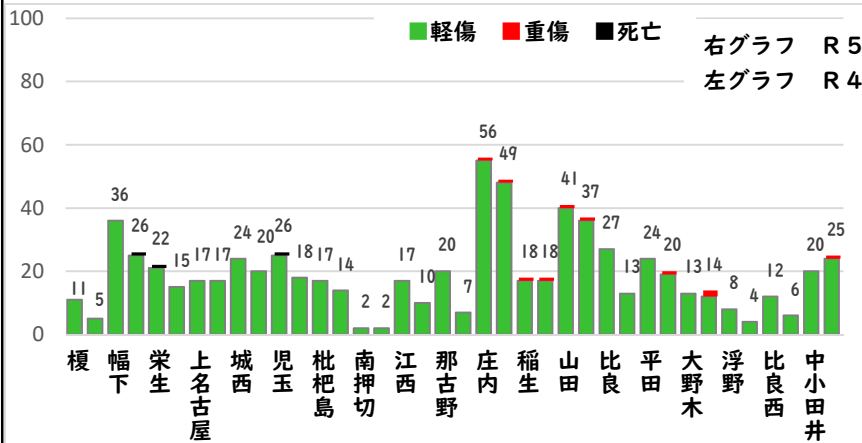

1 学区内の重点犯罪認知件数

【10月中 1 件】

- 学区内の状況
- ・ 自転車盗 1 件

ツーロックが
安心です！

※10月の学区内刑法犯総数 4 件

【1月～10月 29 件】

※1月～10月の学区内刑法犯総数 47 件

2 西区内の重点犯罪認知件数

【10月中 80 件】

住宅対象侵入盗	3 件
その他侵入盗	1 件
ひったくり	0 件
自動車盗	1 件
オートバイ盗	1 件
自転車盗	66 件
車上ねらい	4 件
部品ねらい	3 件
特殊詐欺	1 件

※10月の西区内刑法犯総数 133 件

【1月～10月 558 件】

※1～10月の西区内刑法犯総数 1160 件

3 西警察署からのお願い

【自転車盗の約70%が無施錠での被害です！】

10月中、自転車盗被害が66件発生しました。
本年の自転車盗被害件数は、388件になります。
前年同期比で192件（98%）の増加です。

- ・ ワイヤ錠等の補助錠を活用し、ツーロック対策を実践しましょう。
- ・ 自宅やマンション駐輪場から盗まれる被害も多いことから自転車駐輪する時は、必ず鍵をかけましょう。

こちらから
閲覧できます

1 学区内の人身交通事故発生状況

【10月中 0 件】

【1月～10月 14 件】

○ 学区内の状況

10月中の人身事故の発生は、
ありませんでした。

引き続き、
安全運転で
お願いします。

2 西区内の人身交通事故発生状況

【総数320件、10月中に36件発生】

3 西警察署からのお願い

【11月は、交通死亡事故死者数が年間最多月！】

《過去5年》車両から見た歩行者の横断進行方向等

○車両から見て右から横断してくる歩行者が7割以上

○高齢歩行者が8割以上

ドライバーの方へ