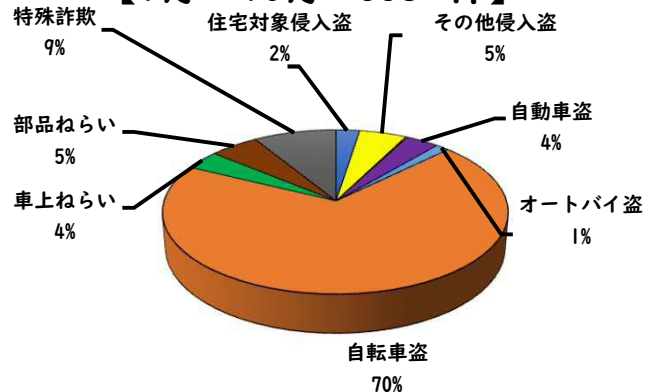

1 学区内の重点犯罪認知件数

【10月中 1 件】

- 学区内の状況
- ・ 自転車盗 1 件

ツーロックが
安心です！

※10月の学区内刑法犯総数 4 件

【1月～10月 29 件】

※1月～10月の学区内刑法犯総数 47 件

2 西区内の重点犯罪認知件数

【10月中 80 件】

住宅対象侵入盗	3 件
その他侵入盗	1 件
ひったくり	0 件
自動車盗	1 件
オートバイ盗	1 件
自転車盗	66 件
車上ねらい	4 件
部品ねらい	3 件
特殊詐欺	1 件

※10月の西区内刑法犯総数 133 件

【1月～10月 558 件】

※1～10月の西区内刑法犯総数 1160 件

3 西警察署からのお願い

【自転車盗の約70%が無施錠での被害です！】

10月中、自転車盗被害が66件発生しました。
本年の自転車盗被害件数は、388件になります。
前年同期比で192件（98%）の増加です。

2 西区内の人身交通事故発生状況

【総数320件、10月中に36件発生】

3 西警察署からのお願い

【11月は、交通死亡事故死者数が年間最多月！】

《過去5年》車両から見た歩行者の横断進行方向等

○車両から見て右から横断してくる歩行者が7割以上

○高齢歩行者が8割以上

ドライバーの方へ