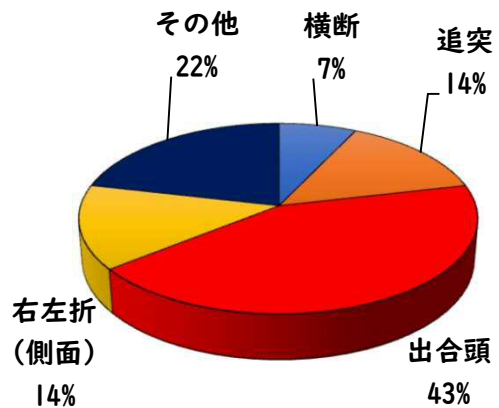

1 学区内の重点犯罪認知件数

【10月中 1 件】

- 学区内の状況
- ・ 自転車盗 1 件

ツーロックが
安心です！

※10月の学区内刑法犯総数 4 件

【1月～10月 29 件】

※1月～10月の学区内刑法犯総数 47 件

2 西区内の重点犯罪認知件数

【10月中 80 件】

住宅対象侵入盗	3 件
その他侵入盗	1 件
ひったくり	0 件
自動車盗	1 件
オートバイ盗	1 件
自転車盗	66 件
車上ねらい	4 件
部品ねらい	3 件
特殊詐欺	1 件

※10月の西区内刑法犯総数 133 件

【1月～10月 558 件】

※1～10月の西区内刑法犯総数 1160 件

3 西警察署からのお願い

【自転車盗の約70%が無施錠での被害です！】

10月中、自転車盗被害が66件発生しました。
本年の自転車盗被害件数は、388件になります。
前年同期比で192件（98%）の増加です。

- ・ ワイヤ錠等の補助錠を活用し、ツーロック対策を実践しましょう。
- ・ 自宅やマンション駐輪場から盗まれる被害も多いことから自転車駐輪する時は、必ず鍵をかけましょう。

こちらから
閲覧できます

1 学区内の人身交通事故発生状況

【10月中 0 件】

【1月～10月 14 件】

○ 学区内の状況

10月中の人身事故の発生は、
ありませんでした。

引き続き、
安全運転で
お願いします。

2 西区内の人身交通事故発生状況

【総数320件、10月中に36件発生】

3 西警察署からのお願い

【11月は、交通死亡事故死者数が年間最多月！】

《過去5年》車両から見た歩行者の横断進行方向等

○車両から見て右から横断してくる歩行者が7割以上

○高齢歩行者が8割以上

ドライバーの方へ