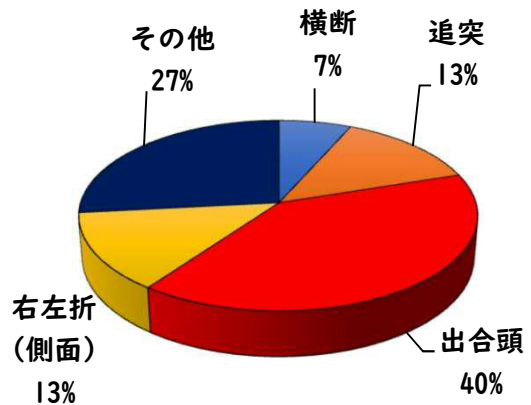

1 学区内の重点犯罪認知件数

【11月中 1 件】

○ 学区内の状況
・ 自転車盗

1 件

ツーロックが
安心です！

※11月の学区内刑法犯総数 1 件

【1月～11月 30 件】

※1月～11月の学区内刑法犯総数 48 件

2 西区内の重点犯罪認知件数

【11月中 48 件】

住宅対象侵入盗	2 件
その他侵入盗	0 件
ひったくり	0 件
自動車盗	4 件
オートバイ盗	0 件
自転車盗	36 件
車上ねらい	0 件
部品ねらい	1 件
特殊詐欺	5 件

※11月の西区内刑法犯総数 104 件

【1月～11月 606 件】

※1～11月の西区内刑法犯総数 1264 件

3 西警察署からのお願い

【自動車盗が4件発生しています！】

自動車盗難車種で多いのは、

- 1位 ランドクルーザー（プラドを含む）
- 2位 プリウス
- 3位 レクサスLX です。

自動車盗対策は、犯行に時間をかけさせる

ハンドル固定装置やタイヤロック、ナンバープレート盗難防止ネジ等の複数の対策を組み合わせましょう。

こちらから
閲覧できます

1 学区内の人身交通事故発生状況

【11月中 1件】

【1月~11月 15件】

○ 学区内の状況

その他 軽傷
枇杷島二丁目地内
普乗用×準中貨

2 西区内の人身交通事故発生状況

【総数345件、11月中に25件発生】

3 西警察署からのお願い

【12月は、交通死亡事故が多発月！】

《過去5年の12月》

- 高齢者の特徴
全死者64人中、32人(50%)が高齢者
- 交差点の特徴
全死亡事故63件中、28件(44.4%)が交差点
中旬以降に多発傾向！
道路を横断時、交差点通過時は、特に注意しましょう！