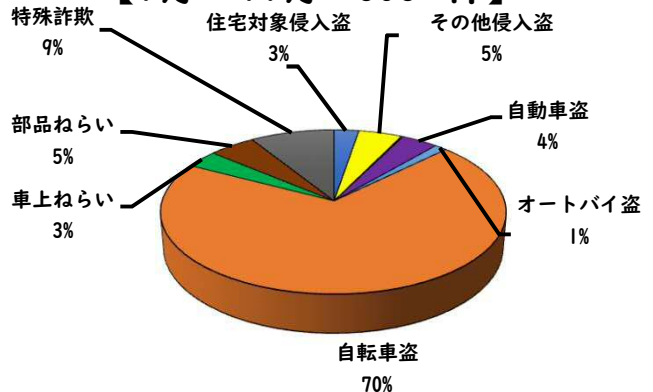

1 学区内の重点犯罪認知件数

【11月中 1 件】

○ 学区内の状況
・ 自転車盗

1 件

ツーロックが
安心です！

※11月の学区内刑法犯総数 1 件

【1月～11月 30 件】

※1月～11月の学区内刑法犯総数 48 件

2 西区内の重点犯罪認知件数

【11月中 48 件】

住宅対象侵入盗	2 件
その他侵入盗	0 件
ひったくり	0 件
自動車盗	4 件
オートバイ盗	0 件
自転車盗	36 件
車上ねらい	0 件
部品ねらい	1 件
特殊詐欺	5 件

※11月の西区内刑法犯総数 104 件

【1月～11月 606 件】

※1～11月の西区内刑法犯総数 1264 件

3 西警察署からのお願い

【自動車盗が4件発生しています！】

○ 学区内の状況

その他 軽傷
枇杷島二丁目地内
普乗用×準中貨

2 西区内の人身交通事故発生状況

【総数345件、11月中に25件発生】

3 西警察署からのお願い

【12月は、交通死亡事故が多発月！】

《過去5年の12月》

- 高齢者の特徴
全死者64人中、32人(50%)が高齢者
- 交差点の特徴
全死亡事故63件中、28件(44.4%)が交差点
中旬以降に多発傾向！
道路を横断時、交差点通過時は、特に注意しましょう！