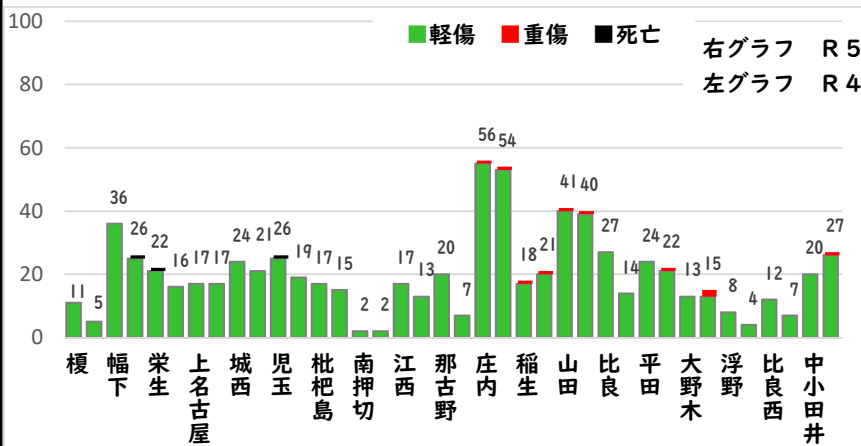

2 西区内の重点犯罪認知件数

【11月中 48 件】

住宅対象侵入盗	2 件
その他侵入盗	0 件
ひったくり	0 件
自動車盗	4 件
オートバイ盗	0 件
自転車盗	36 件
車上ねらい	0 件
部品ねらい	1 件
特殊詐欺	5 件

※11月の西区内刑法犯総数 104 件

【1月～11月 606 件】

※1～11月の西区内刑法犯総数 1264 件

3 西警察署からのお願い

【自動車盗が4件発生しています！】

自動車盗難車種で多いのは、

- 1位 ランドクルーザー（プラドを含む）
- 2位 プリウス
- 3位 レクサスLX です。

自動車盗対策は、犯行に時間をかけさせる

ハンドル固定装置やタイヤロック、ナンバープレート盗難防止ネジ等の複数の対策を組み合わせましょう。

こちらから
閲覧できます

1 学区内の人身交通事故発生状況

【11月中 1件】

【1月~11月 15件】

○ 学区内の状況

その他 軽傷
枇杷島二丁目地内
普乗用×準中貨

2 西区内の人身交通事故発生状況

【総数345件、11月中に25件発生】

3 西警察署からのお願い

【12月は、交通死亡事故が多発月！】

《過去5年の12月》

- 高齢者の特徴
全死者64人中、32人(50%)が高齢者
- 交差点の特徴
全死亡事故63件中、28件(44.4%)が交差点
中旬以降に多発傾向！
道路を横断時、交差点通過時は、特に注意しましょう！