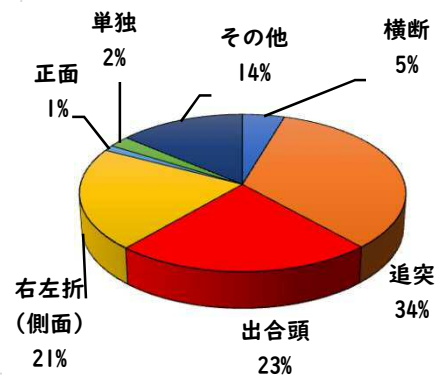

2 西区内の重点犯罪認知件数

【11月中 48 件】

住宅対象侵入盗	2 件
その他侵入盗	0 件
ひったくり	0 件
自動車盗	4 件
オートバイ盗	0 件
自転車盗	36 件
車上ねらい	0 件
部品ねらい	1 件
特殊詐欺	5 件

※11月の西区内刑法犯総数 104 件

【1月～11月 606 件】

※1～11月の西区内刑法犯総数 1264 件

3 西警察署からのお願い

【自動車盗が4件発生しています！】

自動車盗難車種で多いのは、

- 1位 ランドクルーザー（プラドを含む）
- 2位 プリウス
- 3位 レクサスLX です。

自動車盗対策は、犯行に時間をかけさせる

ハンドル固定装置やタイヤロック、ナンバープレート盗難防止ネジ等の複数の対策を組み合わせましょう。

こちらから
閲覧できます

1 学区内の人身交通事故発生状況

【11月中 1件】

【1月~11月 15件】

○ 学区内の状況

その他 軽傷
枇杷島二丁目地内
普乗用×準中貨

2 西区内の人身交通事故発生状況

【総数345件、11月中に25件発生】

3 西警察署からのお願い

【12月は、交通死亡事故が多発月！】

《過去5年の12月》

- 高齢者の特徴
全死者64人中、32人(50%)が高齢者
- 交差点の特徴
全死亡事故63件中、28件(44.4%)が交差点
中旬以降に多発傾向！
道路を横断時、交差点通過時は、特に注意しましょう！