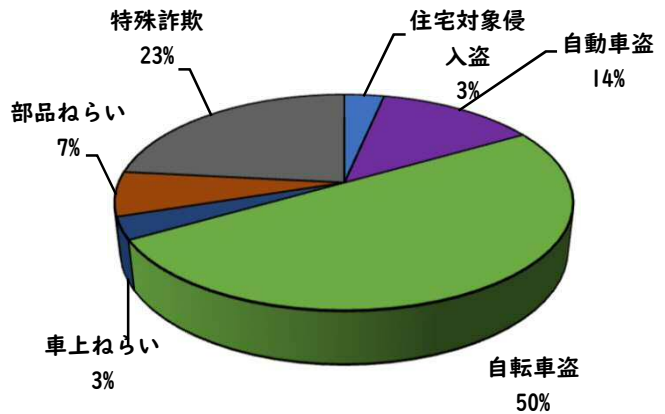

1 学区内の重点犯罪認知件数

【11月中 1 件】

○ 学区内の状況
・ 自転車盗

1 件

ツーロックが
安心です！

※11月の学区内刑法犯総数 1 件

【1月～11月 30 件】

※1月～11月の学区内刑法犯総数 48 件

2 西区内の重点犯罪認知件数

【11月中 48 件】

住宅対象侵入盗	2 件
その他侵入盗	0 件
ひったくり	0 件
自動車盗	4 件
オートバイ盗	0 件
自転車盗	36 件
車上ねらい	0 件
部品ねらい	1 件
特殊詐欺	5 件

※11月の西区内刑法犯総数 104 件

【1月～11月 606 件】

※1～11月の西区内刑法犯総数 1264 件

3 西警察署からのお願い

【自動車盗が4件発生しています！】

○ 学区内の状況

その他 軽傷
枇杷島二丁目地内
普乗用×準中貨

2 西区内の人身交通事故発生状況

【総数345件、11月中に25件発生】

3 西警察署からのお願い

【12月は、交通死亡事故が多発月！】

《過去5年の12月》

- 高齢者の特徴
全死者64人中、32人(50%)が高齢者
- 交差点の特徴
全死亡事故63件中、28件(44.4%)が交差点
中旬以降に多発傾向！
道路を横断時、交差点通過時は、特に注意しましょう！