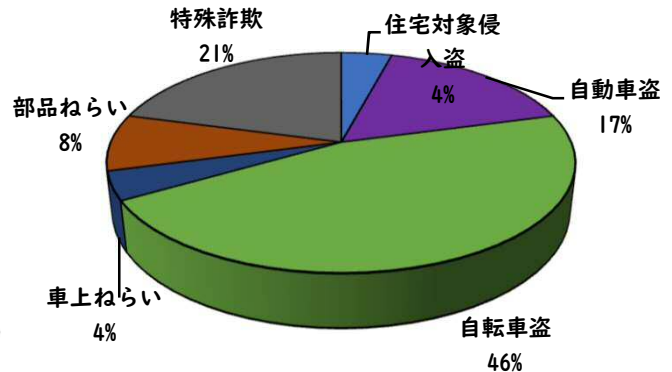

1 学区内の重点犯罪認知件数

【7月中 4 件】

【1月～7月 24件】

○ 学区内の状況

- ・住宅対象侵入盗 1件
- ・自動車盗 1件
- ・自転車盗 2件

ランドクルー
ザープラドが盗
られています！

※7月の学区内刑法犯総数 5 件

※1月～7月の学区内刑法犯総数 33 件

2 西区内の重点犯罪認知件数

【7月中 47 件】

【1月～7月 341 件】

- 住宅対象侵入盗 2 件
- その他侵入盗 2 件
- ひったくり 0 件
- 自動車盗 4 件
- オートバイ盗 2 件
- 自転車盗 29 件
- 車上ねらい 5 件
- 部品ねらい 1 件
- 特殊詐欺 2 件

※7月の西区内刑法犯総数 131 件

※1～7月の西区内刑法犯総数 780 件

3 西警察署からのお願い

【自転車盗が多発しています！】

2 西区内の人身交通事故発生状況

【総数220件、7月中に32件発生】

3 西警察署からのお願い

【8月は、二輪車事故が多発！ ～7・8月は、連続して最多月～】

8月は、7月に引き続いて二輪車死者が年間で最も多い月です。
レジャー等でお出かけの際は、速度を控え、無理な追い抜き・
追越しをせず、計画を立て時間にゆとりを持った安全運転に努
めましょう。

速度違反取締強化中！