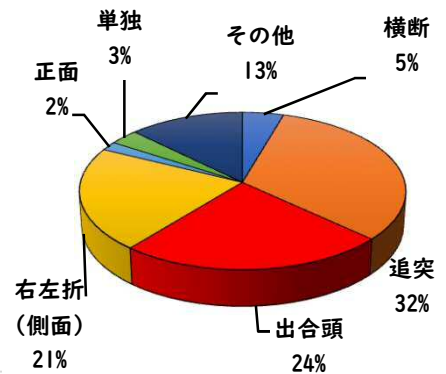

2 西区内の重点犯罪認知件数

【7月中 47 件】

【1月～7月 341 件】

- 住宅対象侵入盗 2 件
- その他侵入盗 2 件
- ひったくり 0 件
- 自動車盗 4 件
- オートバイ盗 2 件
- 自転車盗 29 件
- 車上ねらい 5 件
- 部品ねらい 1 件
- 特殊詐欺 2 件

※7月の西区内刑法犯総数 131 件

※1～7月の西区内刑法犯総数 780 件

3 西警察署からのお願い

【自転車盗が多発しています！】

西区内では、自転車盗216件のうち、約7割の152件が無施錠での被害です。

大切な自転車には、必ず

- ・短時間でも自転車から離れる時はカギをかける
- ・明るく、監視力の高い駐輪場を選ぶ
- ・自宅の駐輪場でもカギをかける習慣をつける

などの防犯対策を実践しましょう。

こちらから
閲覧できます

1 学区内の人身交通事故発生状況

【7月中 4件】

【1月～7月 12件】

○ 学区内の状況

横断中 軽傷

枇杷島四丁目地内 普通乗×歩行者

側面 軽傷

枇杷島二丁目地内 原付×普通乗

その他 軽傷

枇杷島一丁目地内 普通乗×自転車

枇杷島二丁目地内
普通乗用×普通乗用×普通乗用

2 西区内の人身交通事故発生状況

【総数220件、7月中に32件発生】

3 西警察署からのお願い

【8月は、二輪車事故が多発！ ～7・8月は、連続して最多月～】

8月は、7月に引き続いて二輪車死者が年間で最も多い月です。
レジャー等でお出かけの際は、速度を控え、無理な追い抜き・
追越しをせず、計画を立て時間にゆとりを持った安全運転に努
めましょう。

速度違反取締強化中！