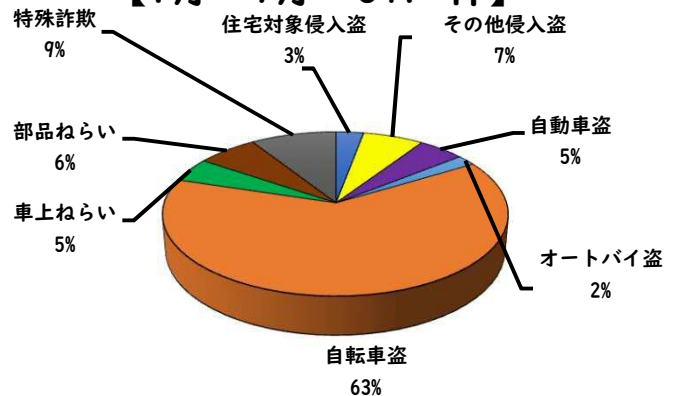

1 学区内の重点犯罪認知件数

【7月中 4 件】

【1月～7月 24件】

○ 学区内の状況

- ・住宅対象侵入盗 1件
- ・自動車盗 1件
- ・自転車盗 2件

ランドクルー
ザープラドが盗
られています！

※7月の学区内刑法犯総数 5 件

※1月～7月の学区内刑法犯総数 33 件

2 西区内の重点犯罪認知件数

【7月中 47 件】

【1月～7月 341 件】

- 住宅対象侵入盗 2 件
- その他侵入盗 2 件
- ひったくり 0 件
- 自動車盗 4 件
- オートバイ盗 2 件
- 自転車盗 29 件
- 車上ねらい 5 件
- 部品ねらい 1 件
- 特殊詐欺 2 件

※7月の西区内刑法犯総数 131 件

※1～7月の西区内刑法犯総数 780 件

3 西警察署からのお願い

【自転車盗が多発しています！】

2 西区内の人身交通事故発生状況

【総数220件、7月中に32件発生】

3 西警察署からのお願い

【8月は、二輪車事故が多発！ ～7・8月は、連続して最多月～】

8月は、7月に引き続いて二輪車死者が年間で最も多い月です。
レジャー等でお出かけの際は、速度を控え、無理な追い抜き・
追越しをせず、計画を立て時間にゆとりを持った安全運転に努
めましょう。

速度違反取締強化中！