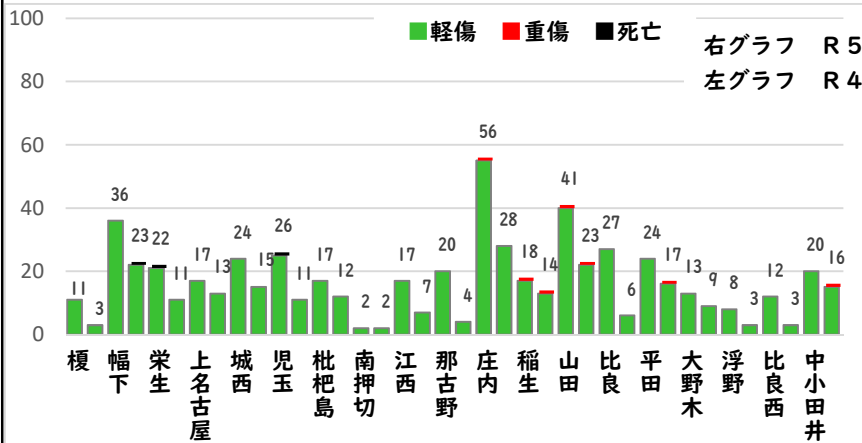

西区内では、自転車盗216件のうち、約7割の152件が無施錠での被害です。

大切な自転車には、必ず

- ・短時間でも自転車から離れる時はカギをかける
- ・明るく、監視力の高い駐輪場を選ぶ
- ・自宅の駐輪場でもカギをかける習慣をつける

などの防犯対策を実践しましょう。

こちらから
閲覧できます

1 学区内の人身交通事故発生状況

【7月中 4件】

【1月～7月 12件】

○ 学区内の状況

横断中 軽傷

枇杷島四丁目地内 普通乗×歩行者

側面 軽傷

枇杷島二丁目地内 原付×普通乗

その他 軽傷

枇杷島一丁目地内 普通乗×自転車

枇杷島二丁目地内
普通乗用×普通乗用×普通乗用

2 西区内の人身交通事故発生状況

【総数220件、7月中に32件発生】

3 西警察署からのお願い

【8月は、二輪車事故が多発！ ～7・8月は、連続して最多月～】

8月は、7月に引き続いて二輪車死者が年間で最も多い月です。
レジャー等でお出かけの際は、速度を控え、無理な追い抜き・
追越しをせず、計画を立て時間にゆとりを持った安全運転に努
めましょう。

速度違反取締強化中！