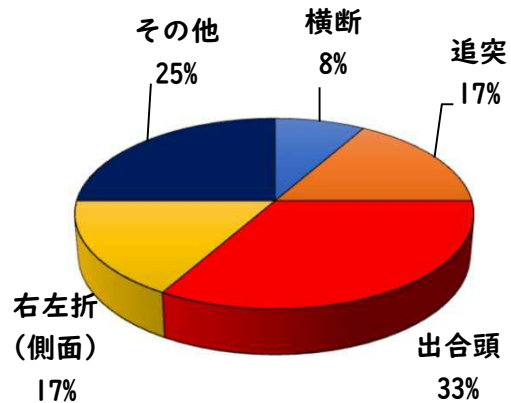

2 西区内の重点犯罪認知件数

【7月中 47 件】

【1月～7月 341 件】

- 住宅対象侵入盗 2 件
- その他侵入盗 2 件
- ひったくり 0 件
- 自動車盗 4 件
- オートバイ盗 2 件
- 自転車盗 29 件
- 車上ねらい 5 件
- 部品ねらい 1 件
- 特殊詐欺 2 件

※7月の西区内刑法犯総数 131 件

※1～7月の西区内刑法犯総数 780 件

3 西警察署からのお願い

【自転車盗が多発しています！】

西区内では、自転車盗216件のうち、約7割の152件が無施錠での被害です。

大切な自転車には、必ず

- ・短時間でも自転車から離れる時はカギをかける
- ・明るく、監視力の高い駐輪場を選ぶ
- ・自宅の駐輪場でもカギをかける習慣をつける

などの防犯対策を実践しましょう。

こちらから
閲覧できます

1 学区内の人身交通事故発生状況

【7月中 4件】

【1月～7月 12件】

○ 学区内の状況

横断中 軽傷

枇杷島四丁目地内 普通乗×歩行者

側面 軽傷

枇杷島二丁目地内 原付×普通乗

その他 軽傷

枇杷島一丁目地内 普通乗×自転車

枇杷島二丁目地内
普通乗用×普通乗用×普通乗用

2 西区内の人身交通事故発生状況

【総数220件、7月中に32件発生】

3 西警察署からのお願い

【8月は、二輪車事故が多発！ ～7・8月は、連続して最多月～】

8月は、7月に引き続いて二輪車死者が年間で最も多い月です。
レジャー等でお出かけの際は、速度を控え、無理な追い抜き・
追越しをせず、計画を立て時間にゆとりを持った安全運転に努
めましょう。

速度違反取締強化中！