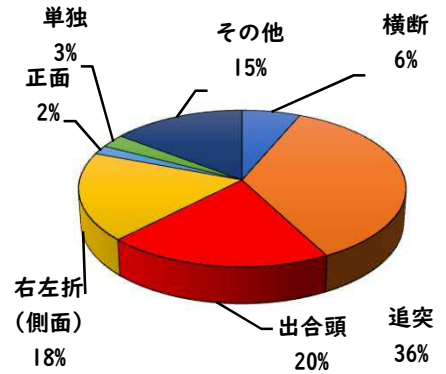

2 西区内の重点犯罪認知件数

【4月中 26 件】

【1月～4月 162 件】

住宅対象侵入盗	0 件
その他侵入盗	4 件
ひったくり	0 件
自動車盗	0 件
オートバイ盗	0 件
自転車盗	15 件
車上ねらい	2 件
部品ねらい	1 件
特殊詐欺	4 件

※4月の西区内刑法犯総数 79 件

※1～4月の西区内刑法犯総数 389 件

3 西警察署からのお願い

4月中、架空請求やオレオレ詐欺等4件の被害や、特殊詐欺の犯人からの前兆電話が多発しました。

4月中の人身交通事故の発生は、
ありませんでした。

引き続き、
安全運転で
お願いします。

2 西区内の人身交通事故発生状況

【総数109件、4月中に28件発生】

3 西警察署からのお願い

【速度違反、飲酒運転取締強化中】

5月は、穏やかな気候が続き、レジャーや観光目的
で外出する機会が増えるほか、多くの方が散歩、
買物等で外出することが予想されます。

ドライブやツーリング等、お出掛けの際は
無理のない運転計画を立てスピードを控える
など安全運転をお願いします。