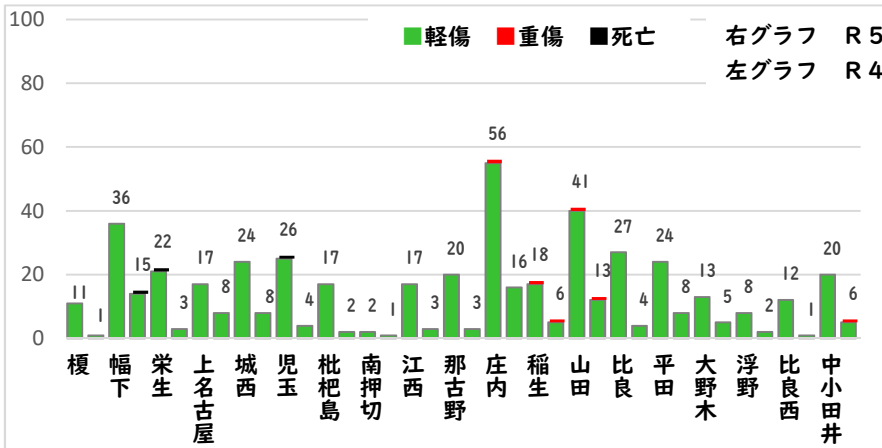

2 西区内の重点犯罪認知件数

【4月中 26 件】

【1月～4月 162 件】

住宅対象侵入盗	0 件
その他侵入盗	4 件
ひったくり	0 件
自動車盗	0 件
オートバイ盗	0 件
自転車盗	15 件
車上ねらい	2 件
部品ねらい	1 件
特殊詐欺	4 件

※4月の西区内刑法犯総数 79 件

※1～4月の西区内刑法犯総数 389 件

3 西警察署からのお願い

4月中、架空請求やオレオレ詐欺等4件の被害や、特殊詐欺の犯人からの前兆電話が多発しました。

特殊詐欺被害は、犯人と会話することでだまされます。

【犯人と直接会話をしない対策➡固定電話を留守番電話設定】
にすることが被害防止のポイントです。

「私はだまされない。」「被害にあわない。」
と被害者の約84%が思っています。
一人で判断せず、家族や警察に相談しましょう。

こちらから
閲覧できます

1 学区内の人身交通事故発生状況

【4月中 0 件】

【1月～4月 3 件】

○ 学区内の状況

4月中の人身交通事故の発生は、
ありませんでした。

引き続き、
安全運転で
お願いします。

2 西区内の人身交通事故発生状況

【総数109件、4月中に28件発生】

3 西警察署からのお願い

【速度違反、飲酒運転取締強化中】

5月は、穏やかな気候が続き、レジャーや観光目的
で外出する機会が増えるほか、多くの方が散歩、
買物等で外出することが予想されます。

ドライブやツーリング等、お出掛けの際は
無理のない運転計画を立てスピードを控える
など安全運転をお願いします。