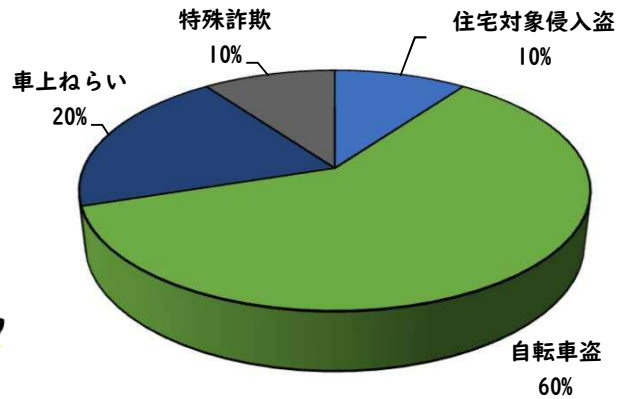

1 学区内の重点犯罪認知件数

【4月中 2 件】

【1月～4月 10件】

○ 学区内の状況

- ・ 特殊詐欺 1 件
- ・ 車上ねらい 1 件

自宅固定電話
は、留守番電話
設定に！

※4月の学区内刑法犯総数 4 件

※1月～4月の学区内刑法犯総数 31 件

2 西区内の重点犯罪認知件数

【4月中 26 件】

【1月～4月 162 件】

住宅対象侵入盗	0 件
その他侵入盗	4 件
ひったくり	0 件
自動車盗	0 件
オートバイ盗	0 件
自転車盗	15 件
車上ねらい	2 件
部品ねらい	1 件
特殊詐欺	4 件

※4月の西区内刑法犯総数 79 件

※1～4月の西区内刑法犯総数 389 件

3 西警察署からのお願い

4月中、架空請求やオレオレ詐欺等4件の被害や、特殊詐欺の犯人からの前兆電話が多発しました。

4月中の人身交通事故の発生は、
ありませんでした。

引き続き、
安全運転で
お願いします。

2 西区内の人身交通事故発生状況

【総数109件、4月中に28件発生】

3 西警察署からのお願い

【速度違反、飲酒運転取締強化中】

5月は、穏やかな気候が続き、レジャーや観光目的
で外出する機会が増えるほか、多くの方が散歩、
買物等で外出することが予想されます。

ドライブやツーリング等、お出掛けの際は
無理のない運転計画を立てスピードを控える
など安全運転をお願いします。