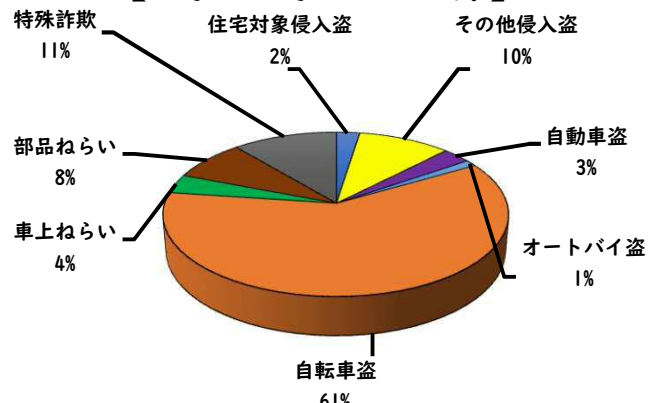

1 学区内の重点犯罪認知件数

【4月中 2 件】

【1月～4月 10件】

○ 学区内の状況

- ・ 特殊詐欺 1 件
- ・ 車上ねらい 1 件

自宅固定電話
は、留守番電話
設定に！

※4月の学区内刑法犯総数 4 件

※1月～4月の学区内刑法犯総数 31 件

2 西区内の重点犯罪認知件数

【4月中 26 件】

【1月～4月 162 件】

住宅対象侵入盗	0 件
その他侵入盗	4 件
ひったくり	0 件
自動車盗	0 件
オートバイ盗	0 件
自転車盗	15 件
車上ねらい	2 件
部品ねらい	1 件
特殊詐欺	4 件

※4月の西区内刑法犯総数 79 件

※1～4月の西区内刑法犯総数 389 件

3 西警察署からのお願い

4月中、架空請求やオレオレ詐欺等4件の被害や、特殊詐欺の犯人からの前兆電話が多発しました。

4月中の人身交通事故の発生は、
ありませんでした。

引き続き、
安全運転で
お願いします。

2 西区内の人身交通事故発生状況

【総数109件、4月中に28件発生】

3 西警察署からのお願い

【速度違反、飲酒運転取締強化中】

5月は、穏やかな気候が続き、レジャーや観光目的
で外出する機会が増えるほか、多くの方が散歩、
買物等で外出することが予想されます。

ドライブやツーリング等、お出掛けの際は
無理のない運転計画を立てスピードを控える
など安全運転をお願いします。