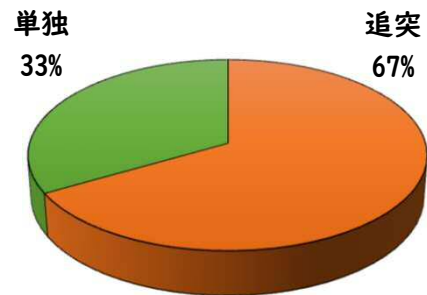

2 西区内の重点犯罪認知件数

【4月中 26 件】

【1月～4月 162 件】

住宅対象侵入盗	0 件
その他侵入盗	4 件
ひったくり	0 件
自動車盗	0 件
オートバイ盗	0 件
自転車盗	15 件
車上ねらい	2 件
部品ねらい	1 件
特殊詐欺	4 件

※4月の西区内刑法犯総数 79 件

※1～4月の西区内刑法犯総数 389 件

3 西警察署からのお願い

4月中、架空請求やオレオレ詐欺等4件の被害や、特殊詐欺の犯人からの前兆電話が多発しました。

特殊詐欺被害は、犯人と会話することでだまされます。

【犯人と直接会話をしない対策➡固定電話を留守番電話設定】
にすることが被害防止のポイントです。

「私はだまされない。」「被害にあわない。」
と被害者の約84%が思っています。
一人で判断せず、家族や警察に相談しましょう。

こちらから
閲覧できます

1 学区内の人身交通事故発生状況

【4月中 0 件】

【1月～4月 3 件】

○ 学区内の状況

4月中の人身交通事故の発生は、
ありませんでした。

引き続き、
安全運転で
お願いします。

2 西区内の人身交通事故発生状況

【総数109件、4月中に28件発生】

3 西警察署からのお願い

【速度違反、飲酒運転取締強化中】

5月は、穏やかな気候が続き、レジャーや観光目的
で外出する機会が増えるほか、多くの方が散歩、
買物等で外出することが予想されます。

ドライブやツーリング等、お出掛けの際は
無理のない運転計画を立てスピードを控える
など安全運転をお願いします。