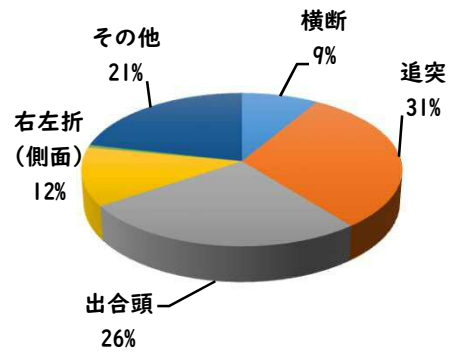

2 西区内の重点犯罪認知件数

【5月中 64 件】

- 住宅対象侵入盗 1 件
- その他侵入盗 1 件
- 自動車盗 0 件
- 万引き 20 件
- 自転車盗 34 件
- 特殊詐欺 8 件

【R8.1月～5月 348 件】

特殊詐欺の分類が本年4月から、SNS型投資詐欺・ロマンス詐欺を計上することとなったため1月から遡り計上しています。

5月の西区内刑法犯認知件数 118 件

R8.1～5月の西区内刑法犯認知件数 605 件

☆固定電話は、「国際電話利用休止申込」で海外(犯人)からの電話を断ち切りましょう。西警察署で受付！

始動

採用情報
ウェブページ

1 学区内の人身交通事故発生状況

【5月中 1件】

【R8.1月～5月 3件】

○ 学区内の状況

出会頭 軽傷
名西2丁目地内 貨物×自転

その他 33% 出会頭 67%

2 西区内の人身交通事故発生状況

【総数185件、5月中に35件発生】

3 西警察署からのお願い

着用しましょう！

命を守る「ヘルメット」

6月は自転車の死者重傷者が最多月になります。

自転車死者の主な負傷部位