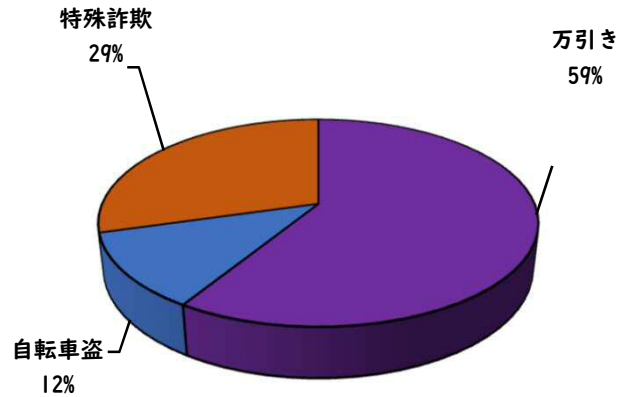

1 学区内の重点犯罪認知件数

【5月中 6 件】

○ 学区内の状況

- ・特殊詐欺 3 件
- ・自転車盗 1 件
- ・万引き 2 件

自宅固定電話
は、国際電話利用
休止申込！

5月の学区内刑法犯認知件数 6 件

【R8.1月～5月 17件】

R8.1月～5月の学区内刑法犯認知件数 23 件

2 西区内の重点犯罪認知件数

【5月中 64 件】

- 住宅対象侵入盗 1 件
- その他侵入盗 1 件
- 自動車盗 0 件
- 万引き 20 件
- 自転車盗 34 件
- 特殊詐欺 8 件

【R8.1月～5月 348 件】

特殊詐欺の分類が本年4月から、SNS型投資詐欺・ロマンス詐欺を計上することとなったため1月から遡り計上しています。

5月の西区内刑法犯認知件数 118 件

R8.1～5月の西区内刑法犯認知件数 605 件