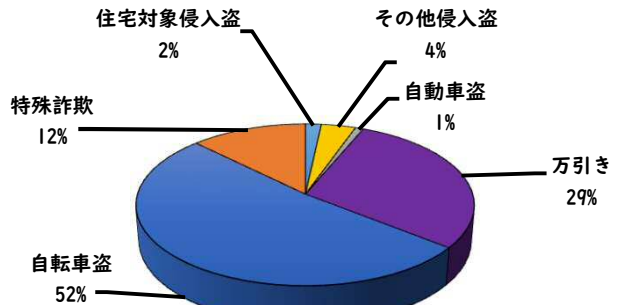

1 学区内の重点犯罪認知件数

【5月中 6 件】

○ 学区内の状況

- ・特殊詐欺 3 件
- ・自転車盗 1 件
- ・万引き 2 件

自宅固定電話
は、国際電話利用
休止申込！

5月の学区内刑法犯認知件数 6 件

【R8.1月～5月 17件】

R8.1月～5月の学区内刑法犯認知件数 23 件

2 西区内の重点犯罪認知件数

【5月中 64 件】

- 住宅対象侵入盗 1 件
- その他侵入盗 1 件
- 自動車盗 0 件
- 万引き 20 件
- 自転車盗 34 件
- 特殊詐欺 8 件

【R8.1月～5月 348 件】

特殊詐欺の分類が本年4月から、SNS型投資詐欺・ロマンス詐欺を計上することとなったため1月から遡り計上しています。

5月の西区内刑法犯認知件数 118 件

R8.1～5月の西区内刑法犯認知件数 605 件