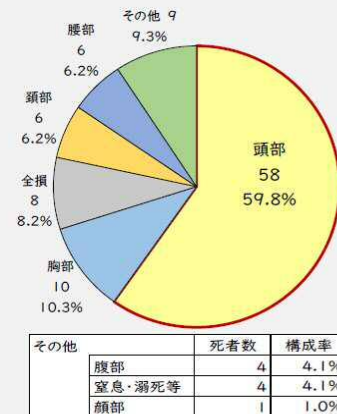

2 西区内の重点犯罪認知件数

【5月中 64 件】

- 住宅対象侵入盗 1 件
- その他侵入盗 1 件
- 自動車盗 0 件
- 万引き 20 件
- 自転車盗 34 件
- 特殊詐欺 8 件

【R8.1月～5月 348 件】

特殊詐欺の分類が本年4月から、SNS型投資詐欺・ロマンス詐欺を計上することとなったため1月から遡り計上しています。

5月の西区内刑法犯認知件数 118 件

R8.1～5月の西区内刑法犯認知件数 605 件

☆固定電話は、「国際電話利用休止申込」で海外(犯人)からの電話を断ち切りましょう。西警察署で受付！

始動

採用情報
ウェブページ

1 学区内の人身交通事故発生状況

【5月中 1件】

【R8.1月～5月 3件】

○ 学区内の状況

出会頭 軽傷
名西2丁目地内 貨物×自転

その他 33% 出会頭 67%

2 西区内の人身交通事故発生状況

【総数185件、5月中に35件発生】

3 西警察署からのお願い

着用しましょう！

命を守る「ヘルメット」

6月は自転車の死者重傷者が最多月になります。

自転車死者の主な負傷部位

亡くなられた方の
約6割が頭部に致命傷
「頭」を守る事が重要！

しかし・・・
愛知県内のヘルメット着用率は
15.4%
※令和8年1月中の調査結果
着用していない人が圧倒的に多い！