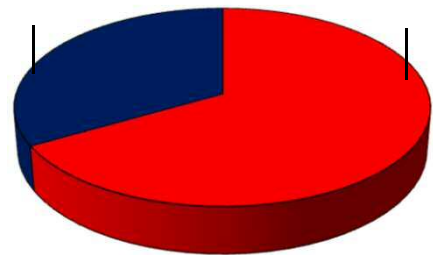

☆固定電話は、「国際電話利用休止申込」で海外(犯人)からの電話を断ち切りましょう。西警察署で受付！

始動

採用情報
ウェブページ

1 学区内の人身交通事故発生状況

【5月中 1件】

【R8.1月～5月 3件】

○ 学区内の状況

出会頭 軽傷
名西2丁目地内 貨物×自転

その他 33% 出会頭 67%

2 西区内の人身交通事故発生状況

【総数185件、5月中に35件発生】

3 西警察署からのお願い

着用しましょう！

命を守る「ヘルメット」

6月は自転車の死者重傷者が最多月になります。

自転車死者の主な負傷部位