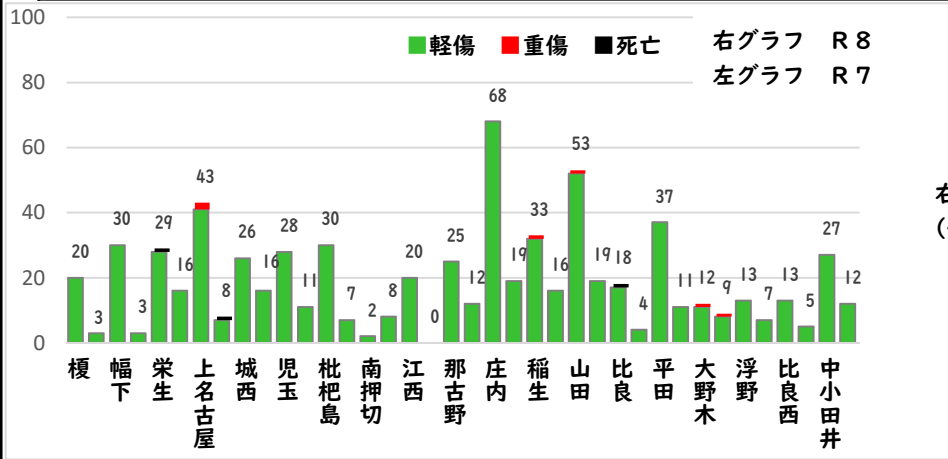

☆固定電話は、「国際電話利用休止申込」で海外(犯人)からの電話を断ち切りましょう。西警察署で受付！

始動

採用情報
ウェブページ

1 学区内の人身交通事故発生状況

【5月中 1件】

【R8.1月～5月 3件】

○ 学区内の状況

出会頭 軽傷
名西2丁目地内 貨物×自転

その他 33% 出会頭 67%

2 西区内の人身交通事故発生状況

【総数185件、5月中に35件発生】

3 西警察署からのお願い

着用しましょう！

命を守る「ヘルメット」

6月は自転車の死者重傷者が最多月になります。

自転車死者の主な負傷部位