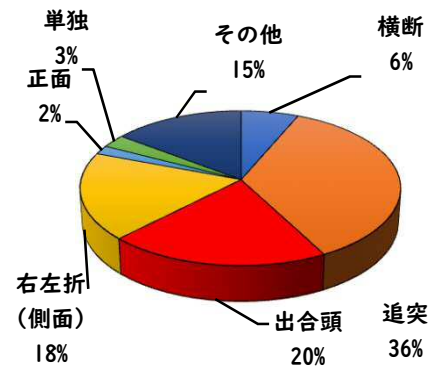

2 西区内の重点犯罪認知件数

【4月中 26 件】

【1月～4月 162 件】

住宅対象侵入盗	0 件
その他侵入盗	4 件
ひったくり	0 件
自動車盗	0 件
オートバイ盗	0 件
自転車盗	15 件
車上ねらい	2 件
部品ねらい	1 件
特殊詐欺	4 件

※4月の西区内刑法犯総数 79 件

※1～4月の西区内刑法犯総数 389 件

3 西警察署からのお願い

4月中、架空請求やオレオレ詐欺等4件の被害や、特殊詐欺の犯人からの前兆電話が多発しました。

4月中の人身交通事故の発生は、  
ありませんでした。

引き続き、  
安全運転で  
お願いします。

右左折  
(側面)  
100%

2 西区内の人身交通事故発生状況

【総数109件、4月中に28件発生】

3 西警察署からのお願い

【速度違反、飲酒運転取締強化中】

5月は、穏やかな気候が続き、レジャーや観光目的  
で外出する機会が増えるほか、多くの方が散歩、  
買物等で外出することが予想されます。

ドライブやツーリング等、お出掛けの際は  
無理のない運転計画を立てスピードを控える  
など安全運転をお願いします。