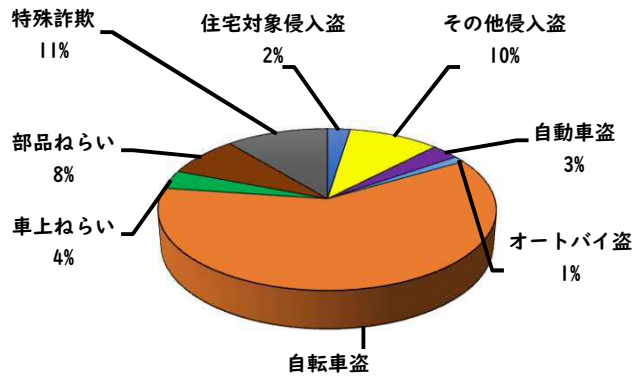

1 学区内の重点犯罪認知件数

【4月中 0 件】

【1月～4月 4 件】

○ 学区内の状況

4月中の重点犯罪の発生は、ありませんでした。

引き続き、  
防犯対策をお願いします。

※4月の学区内刑法犯総数 1 件

※1月～4月の学区内刑法犯総数 14 件

2 西区内の重点犯罪認知件数

【4月中 26 件】

【1月～4月 162 件】

住宅対象侵入盗	0 件
その他侵入盗	4 件
ひったくり	0 件
自動車盗	0 件
オートバイ盗	0 件
自転車盗	15 件
車上ねらい	2 件
部品ねらい	1 件
特殊詐欺	4 件

※4月の西区内刑法犯総数 79 件

※1～4月の西区内刑法犯総数 389 件

3 西警察署からのお願い

4月中、架空請求やオレオレ詐欺等4件の被害や、特殊詐欺の犯人からの前兆電話が多発しました。

4月中の人身交通事故の発生は、  
ありませんでした。

引き続き、  
安全運転で  
お願いします。

右左折  
(側面)  
100%

2 西区内の人身交通事故発生状況

【総数109件、4月中に28件発生】

3 西警察署からのお願い

【速度違反、飲酒運転取締強化中】

5月は、穏やかな気候が続き、レジャーや観光目的  
で外出する機会が増えるほか、多くの方が散歩、  
買物等で外出することが予想されます。