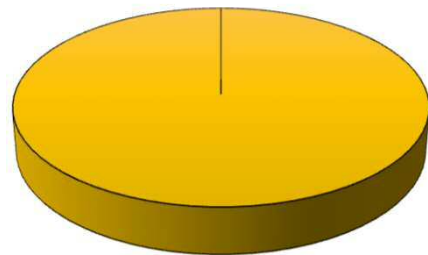

2 西区内の重点犯罪認知件数

【4月中 26 件】

【1月～4月 162 件】

住宅対象侵入盗	0 件
その他侵入盗	4 件
ひったくり	0 件
自動車盗	0 件
オートバイ盗	0 件
自転車盗	15 件
車上ねらい	2 件
部品ねらい	1 件
特殊詐欺	4 件

※4月の西区内刑法犯総数 79 件

※1～4月の西区内刑法犯総数 389 件

3 西警察署からのお願い

4月中、架空請求やオレオレ詐欺等4件の被害や、特殊詐欺の犯人からの前兆電話が多発しました。

特殊詐欺被害は、犯人と会話をする事でだまされます。

【犯人と直接会話をしない対策⇒固定電話を留守番電話設定】  
にすることが被害防止のポイントです。

「私はだまされない。」「被害にあわない。」  
と被害者の約84%が思っています。  
一人で判断せず、家族や警察に相談しましょう。

こちらから  
閲覧できます

1 学区内の人身交通事故発生状況

【4月中 0 件】

【1月～4月 1 件】

○ 学区内の状況

4月中の人身交通事故の発生は、  
ありませんでした。

引き続き、  
安全運転で  
お願いします。

右左折  
(側面)  
100%

2 西区内の人身交通事故発生状況

【総数109件、4月中に28件発生】

3 西警察署からのお願い

【速度違反、飲酒運転取締強化中】

5月は、穏やかな気候が続き、レジャーや観光目的  
で外出する機会が増えるほか、多くの方が散歩、  
買物等で外出することが予想されます。