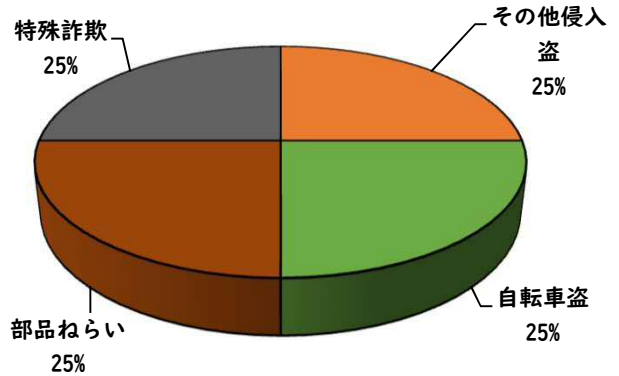

1 学区内の重点犯罪認知件数

【4月中 0 件】

【1月～4月 4 件】

○ 学区内の状況

4月中の重点犯罪の発生は、ありませんでした。

引き続き、  
防犯対策をお願いします。

※4月の学区内刑法犯総数 1 件

※1月～4月の学区内刑法犯総数 14 件

2 西区内の重点犯罪認知件数

【4月中 26 件】

【1月～4月 162 件】

住宅対象侵入盗	0 件
その他侵入盗	4 件
ひったくり	0 件
自動車盗	0 件
オートバイ盗	0 件
自転車盗	15 件
車上ねらい	2 件
部品ねらい	1 件
特殊詐欺	4 件

※4月の西区内刑法犯総数 79 件

※1～4月の西区内刑法犯総数 389 件

3 西警察署からのお願い

4月中、架空請求やオレオレ詐欺等4件の被害や、特殊詐欺の犯人からの前兆電話が多発しました。

4月中の人身交通事故の発生は、  
ありませんでした。

引き続き、  
安全運転で  
お願いします。

右左折  
(側面)  
100%

2 西区内の人身交通事故発生状況

【総数109件、4月中に28件発生】

3 西警察署からのお願い

【速度違反、飲酒運転取締強化中】

5月は、穏やかな気候が続き、レジャーや観光目的  
で外出する機会が増えるほか、多くの方が散歩、  
買物等で外出することが予想されます。