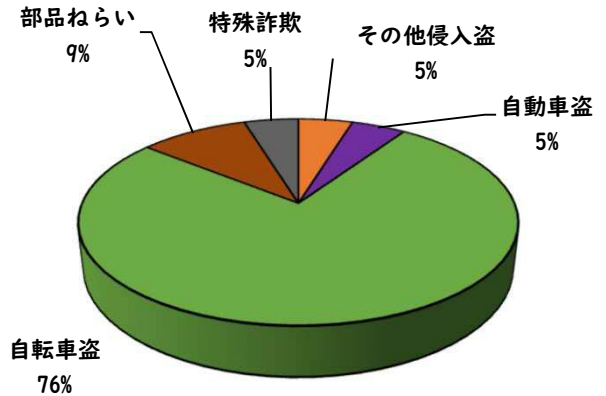

1 学区内の重点犯罪認知件数

【10月中 4 件】

○ 学区内の状況

・ 自転車盗 4 件

ツーロックが、
安心です!

※10月の学区内刑法犯総数 7 件

【1月～10月 21件】

※1月～10月の学区内刑法犯総数 56 件

2 西区内の重点犯罪認知件数

【10月中 80 件】

住宅対象侵入盗	3 件
その他侵入盗	1 件
ひったくり	0 件
自動車盗	1 件
オートバイ盗	1 件
自転車盗	66 件
車上ねらい	4 件
部品ねらい	3 件
特殊詐欺	1 件

※10月の西区内刑法犯総数 133 件

【1月～10月 558 件】

※1～10月の西区内刑法犯総数 1160 件

3 西警察署からのお願い

【自転車盗の約70%が無施錠での被害です!】

10月中、自転車盗被害が66件発生しました。
本年の自転車盗被害件数は、388件になります。
前年同期比で192件(98%)の増加です。

- ・ワイヤー錠等の補助錠を活用し、ツーロック対策を実践しましょう。
- ・自宅やマンション駐輪場から盗まれる被害も多いことから自転車駐輪する時は、必ず鍵をかけましょう。

こちらから
閲覧できます

1 学区内の人身交通事故発生状況

【10月中 0 件】

【1月～10月 5 件】

○ 学区内の状況

10月中の人身事故の発生は、
ありませんでした。

引き続き、
安全運転で
お願いします。

2 西区内の人身交通事故発生状況

【総数320件、10月中に36件発生】

3 西警察署からのお願い

【11月は、交通死亡事故死者数が年間最多月！】

《過去5年》車両から見た歩行者の横断進行方向等