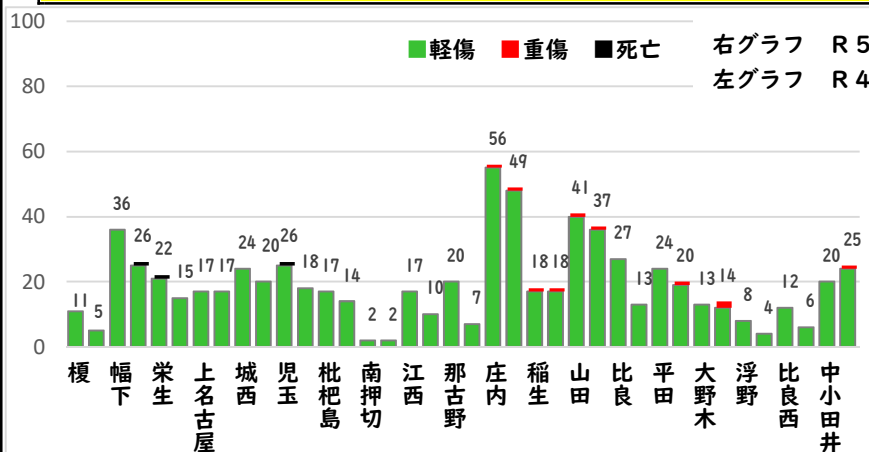

2 西区内の重点犯罪認知件数

【10月中 80 件】

住宅対象侵入盗	3 件
その他侵入盗	1 件
ひったくり	0 件
自動車盗	1 件
オートバイ盗	1 件
自転車盗	66 件
車上ねらい	4 件
部品ねらい	3 件
特殊詐欺	1 件

※10月の西区内刑法犯総数 133 件

【1月～10月 558 件】

※1～10月の西区内刑法犯総数 1160 件

3 西警察署からのお願い

【自転車盗の約70%が無施錠での被害です!】

10月中、自転車盗被害が66件発生しました。
本年の自転車盗被害件数は、388件になります。
前年同期比で192件(98%)の増加です。

- ・ワイヤー錠等の補助錠を活用し、ツーロック対策を実践しましょう。
- ・自宅やマンション駐輪場から盗まれる被害も多いことから自転車駐輪する時は、必ず鍵をかけましょう。

こちらから
閲覧できます

1 学区内の人身交通事故発生状況

【10月中 0 件】

【1月～10月 5 件】

○ 学区内の状況

10月中の人身事故の発生は、
ありませんでした。

引き続き、
安全運転で
お願いします。

2 西区内の人身交通事故発生状況

【総数320件、10月中に36件発生】

3 西警察署からのお願い

【11月は、交通死亡事故死者数が年間最多月！】

《過去5年》車両から見た歩行者の横断進行方向等