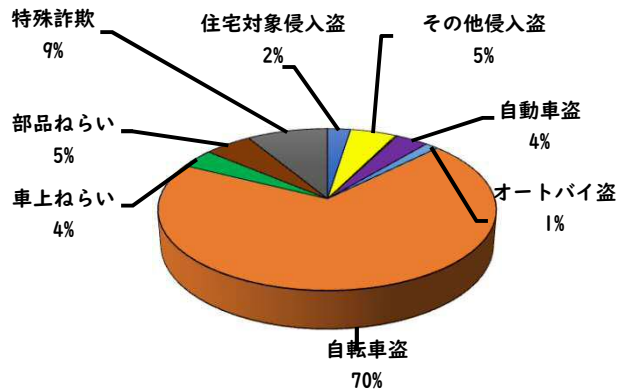

1 学区内の重点犯罪認知件数

【10月中 4 件】

○ 学区内の状況

・ 自転車盗 4 件

ツーロックが、
安心です!

※10月の学区内刑法犯総数 7 件

【1月～10月 21件】

※1月～10月の学区内刑法犯総数 56 件

2 西区内の重点犯罪認知件数

【10月中 80 件】

住宅対象侵入盗	3 件
その他侵入盗	1 件
ひったくり	0 件
自動車盗	1 件
オートバイ盗	1 件
自転車盗	66 件
車上ねらい	4 件
部品ねらい	3 件
特殊詐欺	1 件

※10月の西区内刑法犯総数 133 件

【1月～10月 558 件】

※1～10月の西区内刑法犯総数 1160 件

3 西警察署からのお願い

【自転車盗の約70%が無施錠での被害です!】

10月中、自転車盗被害が66件発生しました。
本年の自転車盗被害件数は、388件になります。
前年同期比で192件(98%)の増加です。

- ・ワイヤー錠等の補助錠を活用し、ツーロック対策を実践しましょう。
- ・自宅やマンション駐輪場から盗まれる被害も多いことから自転車駐輪する時は、必ず鍵をかけましょう。

こちらから
閲覧できます

1 学区内の人身交通事故発生状況

【10月中 0 件】

【1月～10月 5 件】

○ 学区内の状況

10月中の人身事故の発生は、
ありませんでした。

引き続き、
安全運転で
お願いします。

2 西区内の人身交通事故発生状況

【総数320件、10月中に36件発生】

3 西警察署からのお願い

【11月は、交通死亡事故死者数が年間最多月！】

《過去5年》車両から見た歩行者の横断進行方向等