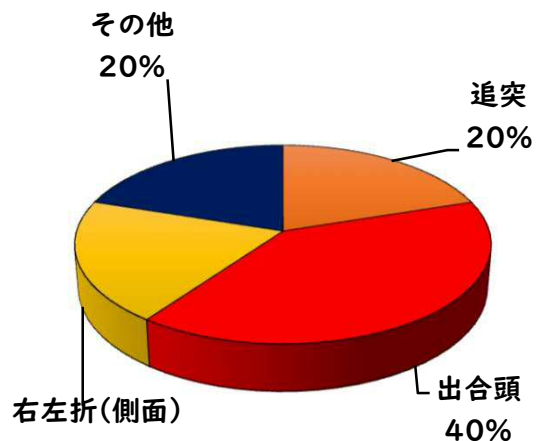

1 学区内の重点犯罪認知件数

【10月中 4 件】

○ 学区内の状況

・ 自転車盗 4 件

ツーロックが、
安心です!

※10月の学区内刑法犯総数 7 件

【1月～10月 21件】

※1月～10月の学区内刑法犯総数 56 件

2 西区内の重点犯罪認知件数

【10月中 80 件】

住宅対象侵入盗	3 件
その他侵入盗	1 件
ひったくり	0 件
自動車盗	1 件
オートバイ盗	1 件
自転車盗	66 件
車上ねらい	4 件
部品ねらい	3 件
特殊詐欺	1 件

※10月の西区内刑法犯総数 133 件

【1月～10月 558 件】

※1～10月の西区内刑法犯総数 1160 件

3 西警察署からのお願い

【自転車盗の約70%が無施錠での被害です!】

10月中、自転車盗被害が66件発生しました。
本年の自転車盗被害件数は、388件になります。
前年同期比で192件(98%)の増加です。

- ・ワイヤー錠等の補助錠を活用し、ツーロック対策を実践しましょう。
- ・自宅やマンション駐輪場から盗まれる被害も多いことから自転車駐輪する時は、必ず鍵をかけましょう。

こちらから
閲覧できます

1 学区内の人身交通事故発生状況

【10月中 0 件】

【1月～10月 5 件】

○ 学区内の状況

10月中の人身事故の発生は、
ありませんでした。

引き続き、
安全運転で
お願いします。

2 西区内の人身交通事故発生状況

【総数320件、10月中に36件発生】

3 西警察署からのお願い

【11月は、交通死亡事故死者数が年間最多月！】

《過去5年》車両から見た歩行者の横断進行方向等