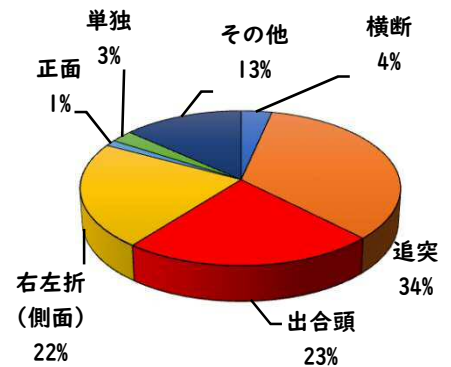

2 西区内の重点犯罪認知件数

【10月中 80 件】

住宅対象侵入盗	3 件
その他侵入盗	1 件
ひったくり	0 件
自動車盗	1 件
オートバイ盗	1 件
自転車盗	66 件
車上ねらい	4 件
部品ねらい	3 件
特殊詐欺	1 件

※10月の西区内刑法犯総数 133 件

【1月～10月 558 件】

※1～10月の西区内刑法犯総数 1160 件

3 西警察署からのお願い

【自転車盗の約70%が無施錠での被害です!】

10月中、自転車盗被害が66件発生しました。
本年の自転車盗被害件数は、388件になります。
前年同期比で192件(98%)の増加です。

- ・ワイヤー錠等の補助錠を活用し、ツーロック対策を実践しましょう。
- ・自宅やマンション駐輪場から盗まれる被害も多いことから自転車駐輪する時は、必ず鍵をかけましょう。

こちらから
閲覧できます

1 学区内の人身交通事故発生状況

【10月中 0 件】

【1月～10月 5 件】

○ 学区内の状況

10月中の人身事故の発生は、
ありませんでした。

引き続き、
安全運転で
お願いします。

2 西区内の人身交通事故発生状況

【総数320件、10月中に36件発生】

3 西警察署からのお願い

【11月は、交通死亡事故死者数が年間最多月！】

《過去5年》車両から見た歩行者の横断進行方向等

○車両から見て右から横断してくる歩行者が7割以上

○高齢歩行者が8割以上

ドライバーの方へ

○速度を落とし、早めのライト点灯！

歩行者の方へ

○道路を横断時は、左右の安全確認！