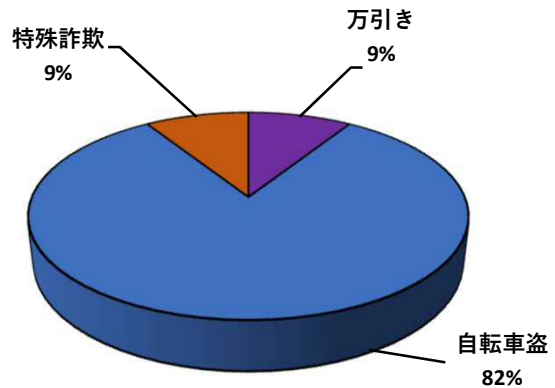

## 1 学区内の重点犯罪認知件数

【5月中 2 件】

- 学区内の状況
- ・ 自転車盗 2 件

ツーロックが  
安心です！

5月の学区内刑法犯認知件数 2 件

【R8.1月～5月 11件】

R8.1月～5月の学区内刑法犯認知件数 22 件

## 2 西区内の重点犯罪認知件数

【5月中 64 件】

住宅対象侵入盗	1 件
その他侵入盗	1 件
自動車盗	0 件
万引き	20 件
自転車盗	34 件
特殊詐欺	8 件

【R8.1月～5月 348 件】

特殊詐欺の分類が本年4月から、SNS型投資詐欺・ロマンス詐欺を計上することとなったため1月から遡り計上しています。

5月の西区内刑法犯認知件数 118 件

R8.1～5月の西区内刑法犯認知件数 605 件