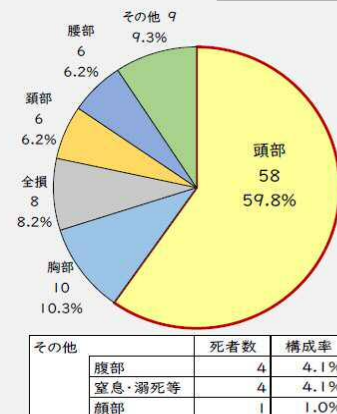

自転車死者の主な負傷部位

亡くなられた方の
約6割が頭部に致命傷
「頭」を守る事が重要！

しかし・・・

愛知県内のヘルメット着用率は
15.4%

※令和8年1月中の調査結果

着用していない人が圧倒的に多い！