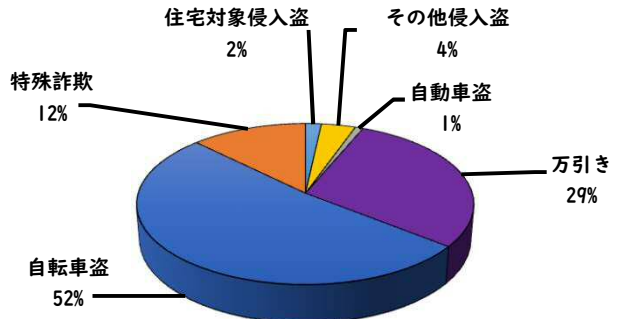

## 1 学区内の重点犯罪認知件数

【5月中 2 件】

- 学区内の状況
- ・ 自転車盗 2 件

ツーロックが  
安心です！

5月の学区内刑法犯認知件数 2 件

【R8.1月～5月 11件】

R8.1月～5月の学区内刑法犯認知件数 22 件

## 2 西区内の重点犯罪認知件数

【5月中 64 件】

住宅対象侵入盗	1 件
その他侵入盗	1 件
自動車盗	0 件
万引き	20 件
自転車盗	34 件
特殊詐欺	8 件

【R8.1月～5月 348 件】

特殊詐欺の分類が本年4月から、SNS型投資詐欺・ロマンス詐欺を計上することとなったため1月から遡り計上しています。

5月の西区内刑法犯認知件数 118 件

R8.1～5月の西区内刑法犯認知件数 605 件