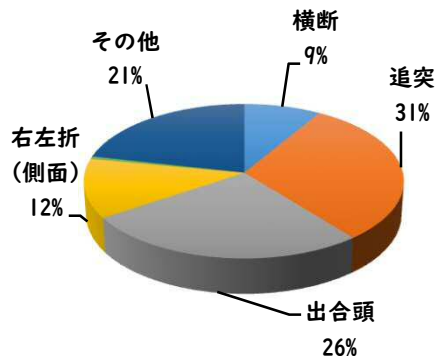

## 1 学区内の人身交通事故発生状況

【5月中 0件】

【R8.1月～5月 3件】

### ○ 学区内の状況

5月中の人身交通事故の発生は、ありませんでした。

引き続き、  
安全運転で  
お願いします。

## 2 西区内の人身交通事故発生状況

右グラフ R8  
左グラフ R7

【総数185件、5月中に35件発生】