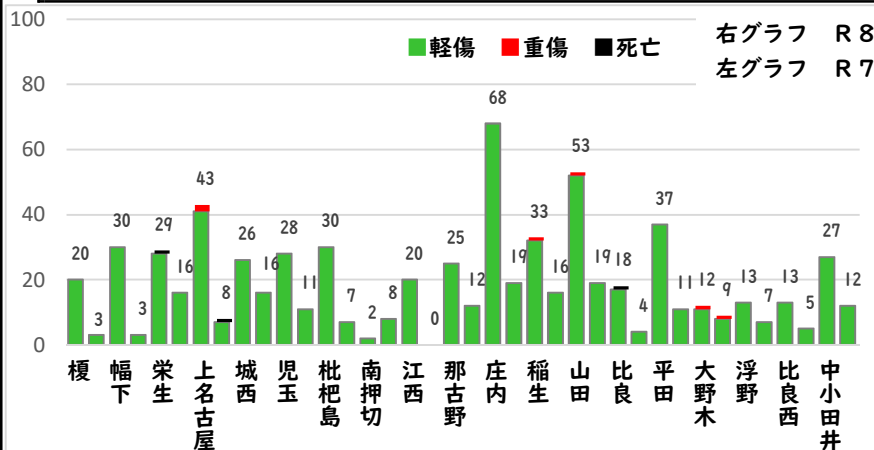

## 1 学区内の人身交通事故発生状況

【5月中 0件】

【R8.1月～5月 3件】

### ○ 学区内の状況

5月中の人身交通事故の発生は、ありませんでした。

引き続き、  
安全運転で  
お願いします。

## 2 西区内の人身交通事故発生状況

右グラフ R8  
左グラフ R7

【総数185件、5月中に35件発生】