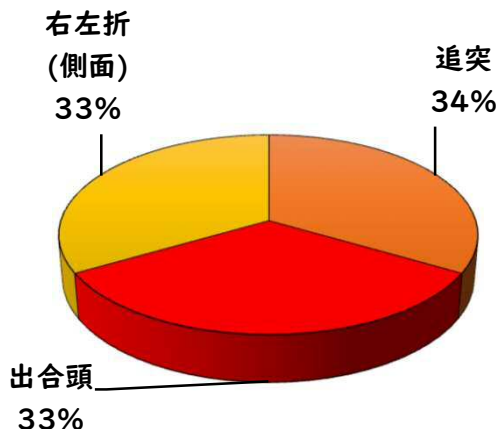

# 安心・安全ニュース (交通事故の発生状況)

令和8年6月  
西警察署  
TEL 052-531-0110

## 1 学区内の人身交通事故発生状況

【5月中 0件】

【R8.1月～5月 3件】

### ○ 学区内の状況

5月中の人身交通事故の発生は、ありませんでした。

引き続き、  
安全運転で  
お願いします。