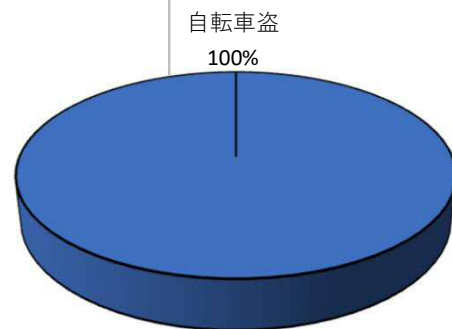

1 学区内の重点犯罪認知件数

【2月中 1 件】

【1月～12月 1件】

○ 学区内の状況

- ・ 自転車盗 1 件

※2月の学区内刑法犯総数 1 件

※1月～12月の学区内刑法犯総数 7 件

2 西区内の重点犯罪認知件数

【2月中 56 件】

【1月～12月 122 件】

住宅対象侵入盗	2 件
その他侵入盗	2 件
自動車盗	0 件
万引き	11 件
自転車盗	26 件
車上ねらい	4 件
部品ねらい	3 件
特殊詐欺	8 件

※2月の西区内刑法犯総数 87 件

※1～12月の西区内刑法犯総数 204 件

3 西警察署からのお願い

【特殊詐欺被害が多発！】

2月中特殊詐欺被害が8件発生しました。

出合頭 軽傷
幅下一丁目地内
普貨物×自転車

2 西区内の人身交通事故発生状況

【総数52件、2月中に25件発生】

3 西警察署からのお願い

【3月から4月にかけて、自動車死者が多発傾向！】
3月は、年度末の決算期を控え経済活動が活発化し、業務車両を始めとした自動車に関連する交通事故の多発が、予測されます。

シートベルトを正しく装着し、いつも以上に速度を控え、安全運転を心がけましょう。

夕暮れ時の前照灯早めの点灯をお願いします。
(3月の点灯時刻の目安は午後5時です。)