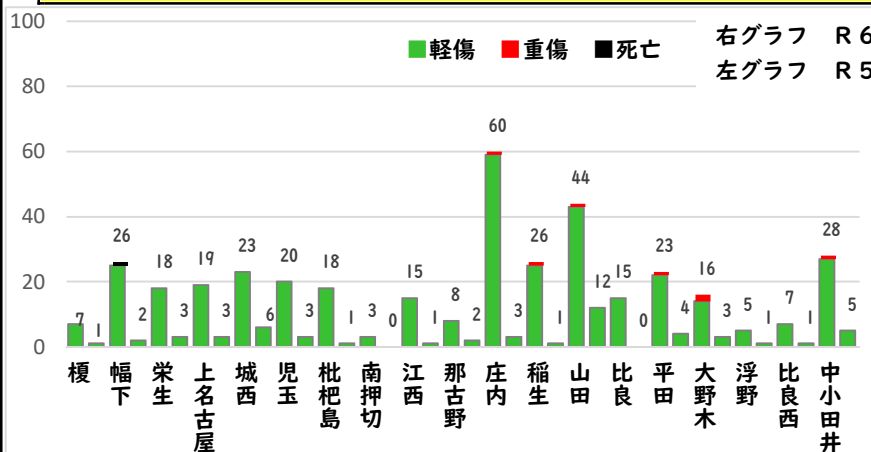

【2月中 56 件】

【1月～12月 122 件】

住宅対象侵入盗	2 件
その他侵入盗	2 件
自動車盗	0 件
万引き	11 件
自転車盗	26 件
車上ねらい	4 件
部品ねらい	3 件
特殊詐欺	8 件

※2月の西区内刑法犯総数 87 件

※1～12月の西区内刑法犯総数 204 件

3 西警察署からのお願い

【特殊詐欺被害が多発！】

2月中特殊詐欺被害が8件発生しました。

金融機関職員や区役所職員等を騙る犯人からの電話にだまされ、封筒に入れたキャッシュカードをすり替えられる手口が6件、息子を騙るオレオレ詐欺、医療費の還付金詐欺被害の他、前兆電話も多数発生しています。

☆在宅時も固定電話を留守番電話設定にする！

☆一人で判断せず、家族や警察に相談する！

こちらから
閲覧できます

1 学区内の人身交通事故発生状況

【2月中 1件】

【1月~12月 2件】

○ 学区内の状況

出合頭 軽傷
幅下一丁目地内
普貨物×自転車

2 西区内の人身交通事故発生状況

【総数52件、2月中に25件発生】

3 西警察署からのお願い

【3月から4月にかけて、自動車死者が多発傾向！】
3月は、年度末の決算期を控え経済活動が活発化し、業務車両を始めとした自動車に関連する交通事故の多発が、予測されます。

シートベルトを正しく装着し、いつも以上に速度を控え、安全運転を心がけましょう。

夕暮れ時の前照灯早めの点灯をお願いします。
(3月の点灯時刻の目安は午後5時です。)