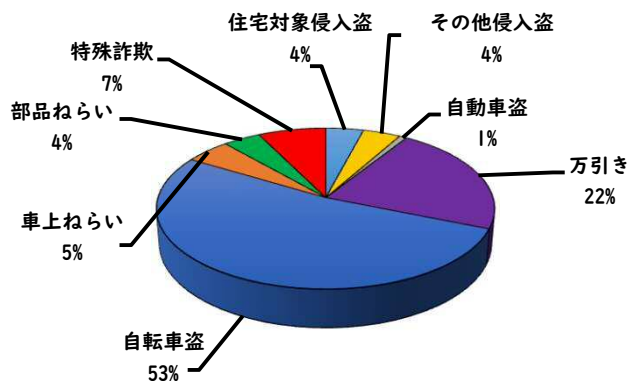

1 学区内の重点犯罪認知件数

【2月中 1 件】

【1月～12月 1件】

○ 学区内の状況

- ・ 自転車盗 1 件

※2月の学区内刑法犯総数 1 件

※1月～12月の学区内刑法犯総数 7 件

2 西区内の重点犯罪認知件数

【2月中 56 件】

【1月～12月 122 件】

住宅対象侵入盗	2 件
その他侵入盗	2 件
自動車盗	0 件
万引き	11 件
自転車盗	26 件
車上ねらい	4 件
部品ねらい	3 件
特殊詐欺	8 件

※2月の西区内刑法犯総数 87 件

※1～12月の西区内刑法犯総数 204 件

3 西警察署からのお願い

【特殊詐欺被害が多発！】

2月中特殊詐欺被害が8件発生しました。

出合頭 軽傷
幅下一丁目地内
普貨物×自転車

2 西区内の人身交通事故発生状況

【総数52件、2月中に25件発生】

3 西警察署からのお願い

【3月から4月にかけて、自動車死者が多発傾向！】
3月は、年度末の決算期を控え経済活動が活発化し、業務車両を始めとした自動車に関連する交通事故の多発が、予測されます。

シートベルトを正しく装着し、いつも以上に速度を控え、安全運転を心がけましょう。

夕暮れ時の前照灯早めの点灯をお願いします。
(3月の点灯時刻の目安は午後5時です。)