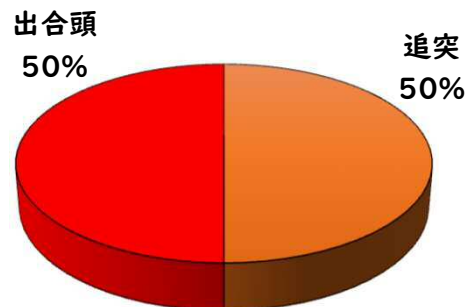

【2月中 56 件】

【1月～12月 122 件】

住宅対象侵入盗	2 件
その他侵入盗	2 件
自動車盗	0 件
万引き	11 件
自転車盗	26 件
車上ねらい	4 件
部品ねらい	3 件
特殊詐欺	8 件

※2月の西区内刑法犯総数 87 件

※1～12月の西区内刑法犯総数 204 件

3 西警察署からのお願い

【特殊詐欺被害が多発！】

2月中特殊詐欺被害が8件発生しました。

金融機関職員や区役所職員等を騙る犯人からの電話にだまされ、封筒に入れたキャッシュカードをすり替えられる手口が6件、息子を騙るオレオレ詐欺、医療費の還付金詐欺被害の他、前兆電話も多数発生しています。

☆在宅時も固定電話を留守番電話設定にする！

☆一人で判断せず、家族や警察に相談する！

こちらから
閲覧できます

1 学区内の人身交通事故発生状況

【2月中 1件】

【1月~12月 2件】

○ 学区内の状況

出合頭 軽傷
幅下一丁目地内
普貨物×自転車

2 西区内の人身交通事故発生状況

【総数52件、2月中に25件発生】

3 西警察署からのお願い

【3月から4月にかけて、自動車死者が多発傾向！】
3月は、年度末の決算期を控え経済活動が活発化し、業務車両を始めとした自動車に関連する交通事故の多発が、予測されます。

シートベルトを正しく装着し、いつも以上に速度を控え、安全運転を心がけましょう。

夕暮れ時の前照灯早めの点灯をお願いします。
(3月の点灯時刻の目安は午後5時です。)