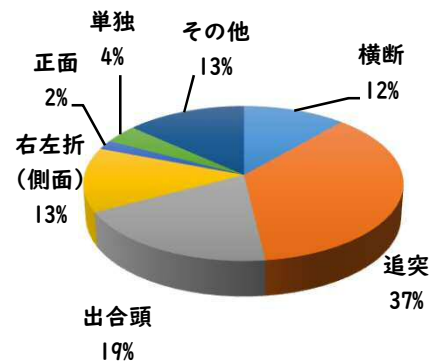

1 学区内の重点犯罪認知件数

【2月中 1 件】

【1月～12月 1件】

○ 学区内の状況

- ・ 自転車盗 1 件

※2月の学区内刑法犯総数 1 件

※1月～12月の学区内刑法犯総数 7 件

2 西区内の重点犯罪認知件数

【2月中 56 件】

【1月～12月 122 件】

住宅対象侵入盗	2 件
その他侵入盗	2 件
自動車盗	0 件
万引き	11 件
自転車盗	26 件
車上ねらい	4 件
部品ねらい	3 件
特殊詐欺	8 件

※2月の西区内刑法犯総数 87 件

※1～12月の西区内刑法犯総数 204 件

3 西警察署からのお願い

【特殊詐欺被害が多発！】

2月中特殊詐欺被害が8件発生しました。

金融機関職員や区役所職員等を騙る犯人からの電話にだまされ、封筒に入れたキャッシュカードをすり替えられる手口が6件、息子を騙るオレオレ詐欺、医療費の還付金詐欺被害の他、前兆電話も多数発生しています。

☆在宅時も固定電話を留守番電話設定にする！

☆一人で判断せず、家族や警察に相談する！

こちらから
閲覧できます

1 学区内の人身交通事故発生状況

【2月中 1件】

【1月~12月 2件】

○ 学区内の状況

出合頭 軽傷
幅下一丁目地内
普貨物×自転車

2 西区内の人身交通事故発生状況

【総数52件、2月中に25件発生】

3 西警察署からのお願い

【3月から4月にかけて、自動車死者が多発傾向！】
3月は、年度末の決算期を控え経済活動が活発化し、業務車両を始めとした自動車に関連する交通事故の多発が、予測されます。

シートベルトを正しく装着し、いつも以上に速度を控え、安全運転を心がけましょう。

夕暮れ時の前照灯早めの点灯をお願いします。
(3月の点灯時刻の目安は午後5時です。)