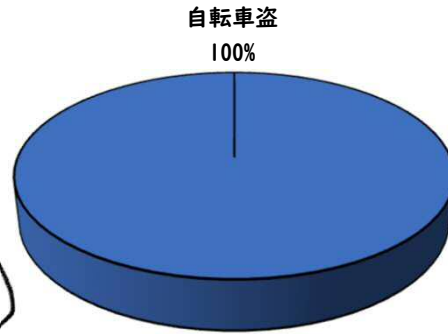

比良
学区

安心・安全ニュース (犯罪の発生状況)

令和8年5月
西警察署
TEL 052-531-0110

1 学区内の重点犯罪認知件数

【4月中 0 件】

【R8.1月～4月 1件】

○ 学区内の状況

4月中の重点犯罪の発生は、ありませんでした。

引き続き、
防犯対策をお願いします。