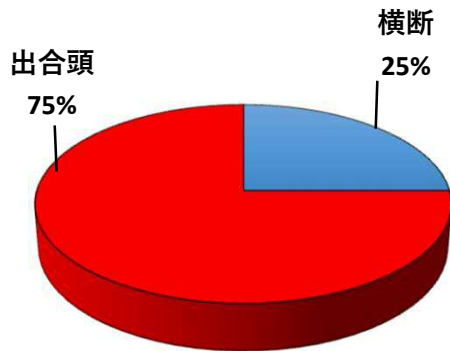

4月の西区内刑法犯認知件数 112 件

R8.1～4月の西区内刑法犯認知件数 487 件

3 西警察署からのお願い

【特殊詐欺9件発生、被害にあわないために】

☆携帯電話は警察庁推奨の

「詐欺バスターLite」

「詐欺対策 by NTTタウンページ」

をダウンロードしてアプリでブロック！

警察庁・SOS47 特殊詐欺対策

警察庁推奨詐欺対策アプリホームページ

☆固定電話は、「国際電話利用休止申込」で海外(犯人)からの電話を断ち切りましょう。西警察署で受付！

始動

みんなで

採用情報

ウェブページ

1 学区内の人身交通事故発生状況

【4月中 1件】

【R8.1月~4月 4件】

○ 学区内の状況

出合頭 軽傷

比良3丁目地内 乗用×自転

2 西区内の人身交通事故発生状況

【総数149件、4月中に40件発生】

3 西警察署からのお願い