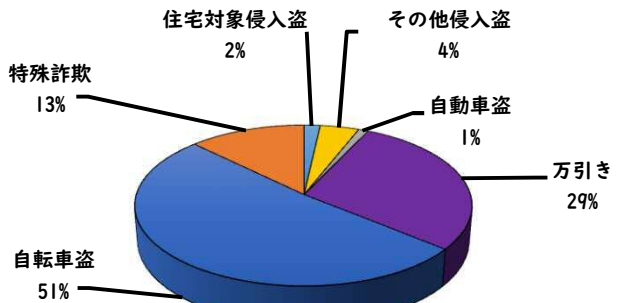

引き続き、
防犯対策をお願いします。

4月の学区内刑法犯認知件数 1 件

R8.1月～4月の学区内刑法犯認知件数 3 件

2 西区内の重点犯罪認知件数

【4月中 79 件】

【R8.1月～4月 284 件】

住宅対象侵入盗	1 件
その他侵入盗	4 件
自動車盗	1 件
万引き	22 件
自転車盗	28 件
特殊詐欺	23 件

特殊詐欺の分類が本年4月から、SNS型投資詐欺・ロマンス詐欺を計上することになったため1月から遡り計上しています。

4月の西区内刑法犯認知件数 112 件

R8.1～4月の西区内刑法犯認知件数 487 件

3 西警察署からのお願い

【特殊詐欺9件発生、被害にあわないために】

☆携帯電話は警察庁推奨の

「詐欺バスターLite」

「詐欺対策 by NTTタウンページ」

をダウンロードしてアプリでブロック！