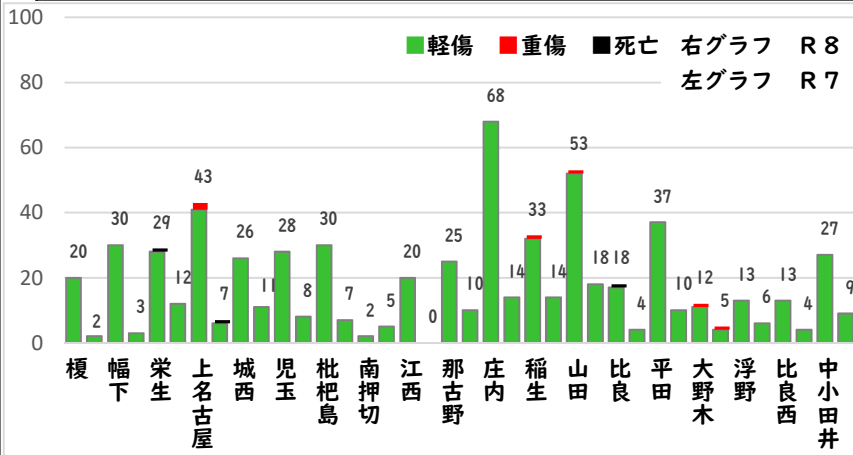

【4月中 1件】

【R8.1月~4月 4件】

○ 学区内の状況

出合頭 軽傷

比良3丁目地内 乗用×自転

2 西区内の人身交通事故発生状況

【総数149件、4月中に40件発生】

3 西警察署からのお願い