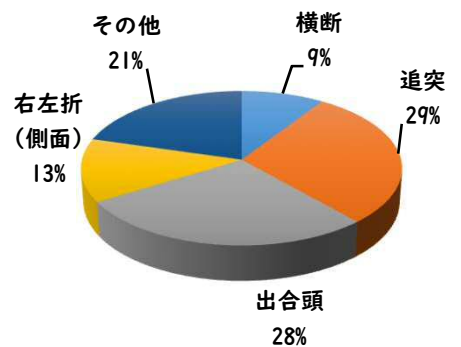

4月の西区内刑法犯認知件数 112 件

R8.1～4月の西区内刑法犯認知件数 487 件

3 西警察署からのお願い

【特殊詐欺9件発生、被害にあわないために】

☆携帯電話は警察庁推奨の

「詐欺バスターLite」

「詐欺対策 by NTTタウンページ」

をダウンロードしてアプリでブロック！

【4月中 1件】

【R8.1月~4月 4件】

○ 学区内の状況

出合頭 軽傷

比良3丁目地内 乗用×自転

2 西区内の人身交通事故発生状況

【総数149件、4月中に40件発生】

3 西警察署からのお願い