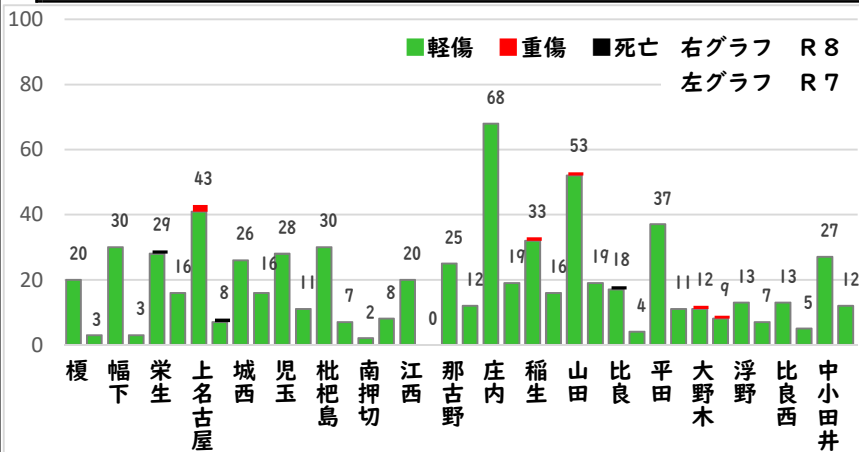

始動

採用情報  
ウェブページ

☆固定電話は、「国際電話利用休止申込」で海外(犯人)からの電話を断ち切りましょう。西警察署で受付！

1 学区内の人身交通事故発生状況

【5月中 0件】

【R8.1月～5月 4件】

○ 学区内の状況

5月中の人身交通事故の発生は、  
ありませんでした。

引き続き、  
安全運転で  
お願いします。

2 西区内の人身交通事故発生状況

【総数185件、5月中に35件発生】

3 西警察署からのお願い

着用しましょう！

命を守る「ヘルメット」

6月は自転車の死者重傷者が  
最多月になります。

自転車死者の主な負傷部位