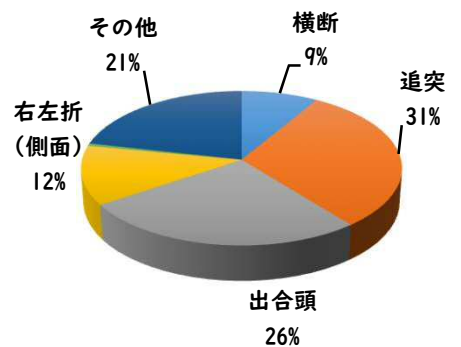

## 2 西区内の重点犯罪認知件数

【5月中 64 件】

【R8.1月～5月 348 件】

住宅対象侵入盗	1 件
その他侵入盗	1 件
自動車盗	0 件
万引き	20 件
自転車盗	34 件
特殊詐欺	8 件

特殊詐欺の分類が本年4月から、SNS型投資詐欺・ロマンス詐欺を計上することになったため1月から遡り計上しています。

5月の西区内刑法犯認知件数 118 件

R8.1～5月の西区内刑法犯認知件数 605 件

始動

採用情報  
ウェブページ

☆固定電話は、「国際電話利用休止申込」で海外(犯人)からの電話を断ち切りましょう。西警察署で受付！

1 学区内の人身交通事故発生状況

【5月中 0件】

【R8.1月～5月 4件】

○ 学区内の状況

5月中の人身交通事故の発生は、  
ありませんでした。

引き続き、  
安全運転で  
お願いします。

2 西区内の人身交通事故発生状況

【総数185件、5月中に35件発生】

3 西警察署からのお願い

着用しましょう！

命を守る「ヘルメット」

6月は自転車の死者重傷者が  
最多月になります。

自転車死者の主な負傷部位