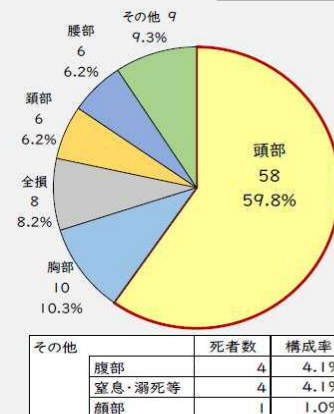

## 2 西区内の重点犯罪認知件数

【5月中 64 件】

【R8.1月～5月 348 件】

住宅対象侵入盗	1 件
その他侵入盗	1 件
自動車盗	0 件
万引き	20 件
自転車盗	34 件
特殊詐欺	8 件

特殊詐欺の分類が本年4月から、SNS型投資詐欺・ロマンス詐欺を計上することになったため1月から遡り計上しています。

5月の西区内刑法犯認知件数 118 件

R8.1～5月の西区内刑法犯認知件数 605 件

始動

採用情報  
ウェブページ

☆固定電話は、「国際電話利用休止申込」で海外(犯人)からの電話を断ち切りましょう。西警察署で受付！

1 学区内の人身交通事故発生状況

【5月中 0件】

【R8.1月～5月 4件】

○ 学区内の状況

5月中の人身交通事故の発生は、  
ありませんでした。

引き続き、  
安全運転で  
お願いします。

2 西区内の人身交通事故発生状況

【総数185件、5月中に35件発生】

3 西警察署からのお願い

着用しましょう！

命を守る「ヘルメット」

6月は自転車の死者重傷者が  
最多月になります。

自転車死者の主な負傷部位

亡くなられた方の  
約6割が頭部に致命傷  
「頭」を守る事が重要！

しかし・・・

愛知県内のヘルメット着用率は  
15.4%

※令和8年1月中の調査結果

着用していない人が圧倒的に多い！