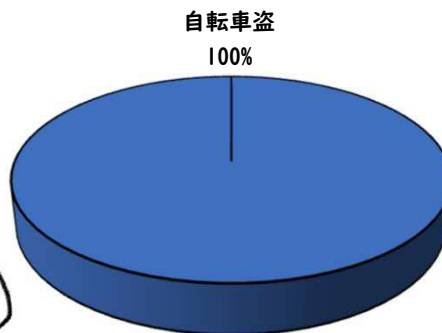

## 1 学区内の重点犯罪認知件数

【5月中 0 件】

【R8.1月～5月 1件】

### ○ 学区内の状況

5月中の重点犯罪の発生は、ありませんでした。

引き続き、  
防犯対策をお願いします。

5月の学区内刑法犯認知件数 0 件

R8.1月～5月の学区内刑法犯認知件数 3 件