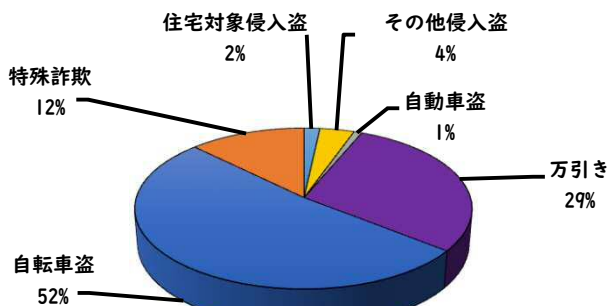

## 1 学区内の重点犯罪認知件数

【5月中 0 件】

【R8.1月～5月 1件】

### ○ 学区内の状況

5月中の重点犯罪の発生は、ありませんでした。

引き続き、  
防犯対策をお願いします。

5月の学区内刑法犯認知件数 0 件

R8.1月～5月の学区内刑法犯認知件数 3 件

## 2 西区内の重点犯罪認知件数

【5月中 64 件】

【R8.1月～5月 348 件】

住宅対象侵入盗	1 件
その他侵入盗	1 件
自動車盗	0 件
万引き	20 件
自転車盗	34 件
特殊詐欺	8 件

特殊詐欺の分類が本年4月から、SNS型投資詐欺・ロマンス詐欺を計上することになったため1月から遡り計上しています。

5月の西区内刑法犯認知件数 118 件

R8.1～5月の西区内刑法犯認知件数 605 件