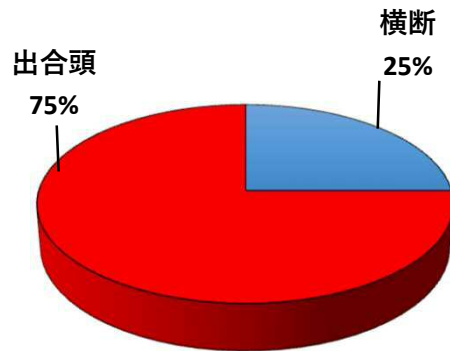

始動

採用情報  
ウェブページ

☆固定電話は、「国際電話利用休止申込」で海外(犯人)からの電話を断ち切りましょう。西警察署で受付！

1 学区内の人身交通事故発生状況

【5月中 0件】

【R8.1月～5月 4件】

○ 学区内の状況

5月中の人身交通事故の発生は、  
ありませんでした。

引き続き、  
安全運転で  
お願いします。

2 西区内の人身交通事故発生状況

【総数185件、5月中に35件発生】

3 西警察署からのお願い

着用しましょう！

命を守る「ヘルメット」

6月は自転車の死者重傷者が  
最多月になります。

自転車死者の主な負傷部位