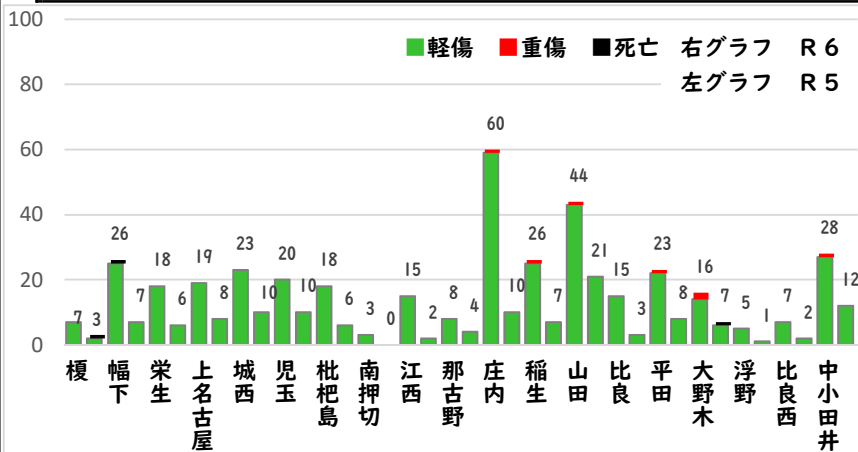

1 学区内の重点犯罪認知件数

【4月中 2 件】

- 学区内の状況
- ・ 自転車盗 2 件

【R6.1月～4月 7 件】

ソーロックが、
安心です！

※4月の学区内刑法犯総数 2 件

※R6.1月～4月の学区内刑法犯総数 11 件

2 西区内の重点犯罪認知件数

【4月中 68 件】

住宅対象侵入盗	0 件
その他侵入盗	3 件
自動車盗	4 件
万引き	12 件
自転車盗	39 件
車上ねらい	3 件
部品ねらい	3 件
特殊詐欺	4 件

【R6.1月～4月 233 件】

※4月の西区内刑法犯総数 104 件

※R6.1～4月の西区内刑法犯総数 388 件

3 西警察署からのお願い

【自転車盗被害が多発！】

4月中自転車盗難被害を39件認知しました。
 自転車盗難被害が前年同期27件増加しています。
 自転車盗難被害のうち、約73%が無施錠での被害です。

☆ 自宅駐輪場や短時間での買い物等、
 自転車から離れる時は、
 必ず鍵をかけましょう。

こちらから
閲覧できます

1 学区内の人身交通事故発生状況

【4月中 2件】

【R6.1月～4月 3件】

○ 学区内の状況

- 出合頭 軽傷
- 比良一丁目地内
- 普乗用×自転車
- 追突 軽傷
- 比良三丁目地内
- 普乗用×普乗用

2 西区内の人身交通事故発生状況

【総数127件、4月中に36件発生】

3 西警察署からのお願い

【5月は、飲酒運転による死亡事故が年間最多月！】
5月は、初夏を迎え爽やかで過ごしやすい季節となり多くの方がレジャーや散歩などで外出する機会が増える月です。
特に高齢者の方が事故当事者となる傾向が高いため、高齢者の方を見かけたら速度を落とし安全な距離を保つなど思いやりを持った運転をお願いします。