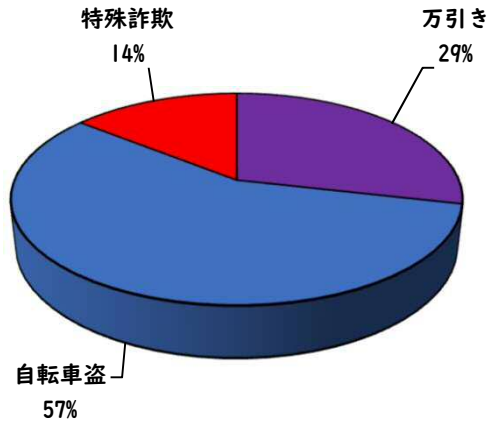

1 学区内の重点犯罪認知件数

【4月中 2 件】

- 学区内の状況
- ・ 自転車盗 2 件

【R6.1月～4月 7 件】

ソーロックが、
安心です！

※4月の学区内刑法犯総数 2 件

※R6.1月～4月の学区内刑法犯総数 11 件

2 西区内の重点犯罪認知件数

【4月中 68 件】

住宅対象侵入盗	0 件
その他侵入盗	3 件
自動車盗	4 件
万引き	12 件
自転車盗	39 件
車上ねらい	3 件
部品ねらい	3 件
特殊詐欺	4 件

【R6.1月～4月 233 件】

※4月の西区内刑法犯総数 104 件

※R6.1～4月の西区内刑法犯総数 388 件

3 西警察署からのお願い

【自転車盗被害が多発！】

4月中自転車盗難被害を39件認知しました。
 自転車盗難被害が前年同期27件増加しています。
 自転車盗難被害のうち、約73%が無施錠での被害です。

【総数127件、4月中に36件発生】

3 西警察署からのお願い

【5月は、飲酒運転による死亡事故が年間最多月！】
5月は、初夏を迎え爽やかで過ごしやすい季節となり多くの方がレジャーや散歩などで外出する機会が増える月です。
特に高齢者の方が事故当事者となる傾向が高いため、高齢者の方を見かけたら速度を落とし安全な距離を保つなど思いやりを持った運転をお願いします。