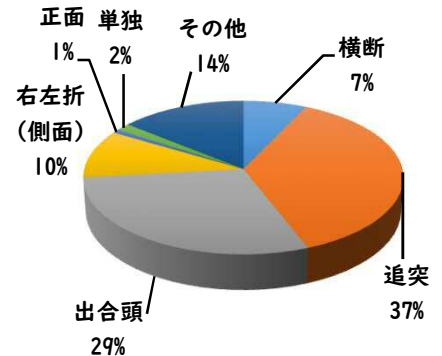

1 学区内の重点犯罪認知件数

【4月中 2 件】

- 学区内の状況
- ・ 自転車盗 2 件

【R6.1月～4月 7 件】

ソーロックが、
安心です！

※4月の学区内刑法犯総数 2 件

※R6.1月～4月の学区内刑法犯総数 11 件

2 西区内の重点犯罪認知件数

【4月中 68 件】

住宅対象侵入盗	0 件
その他侵入盗	3 件
自動車盗	4 件
万引き	12 件
自転車盗	39 件
車上ねらい	3 件
部品ねらい	3 件
特殊詐欺	4 件

【R6.1月～4月 233 件】

※4月の西区内刑法犯総数 104 件

※R6.1～4月の西区内刑法犯総数 388 件

3 西警察署からのお願い

【自転車盗被害が多発！】

4月中自転車盗難被害を39件認知しました。
 自転車盗難被害が前年同期27件増加しています。
 自転車盗難被害のうち、約73%が無施錠での被害です。

☆ 自宅駐輪場や短時間での買い物等、
 自転車から離れる時は、
 必ず鍵をかけましょう。

こちらから
閲覧できます

1 学区内の人身交通事故発生状況

【4月中 2件】

【R6.1月～4月 3件】

○ 学区内の状況

- 出合頭 軽傷
- 比良一丁目地内
- 普乗用×自転車
- 追突 軽傷
- 比良三丁目地内
- 普乗用×普乗用

2 西区内の人身交通事故発生状況

【総数127件、4月中に36件発生】

3 西警察署からのお願い

【5月は、飲酒運転による死亡事故が年間最多月！】
5月は、初夏を迎え爽やかで過ごしやすい季節となり多くの方がレジャーや散歩などで外出する機会が増える月です。
特に高齢者の方が事故当事者となる傾向が高いため、高齢者の方を見かけたら速度を落とし安全な距離を保つなど思いやりを持った運転をお願いします。