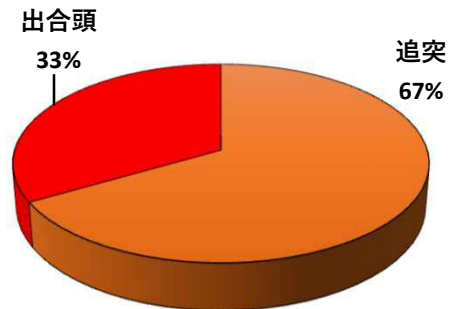

【4月中 68 件】

住宅対象侵入盗	0 件
その他侵入盗	3 件
自動車盗	4 件
万引き	12 件
自転車盗	39 件
車上ねらい	3 件
部品ねらい	3 件
特殊詐欺	4 件

【R6.1月～4月 233 件】

※4月の西区内刑法犯総数 104 件

※R6.1～4月の西区内刑法犯総数 388 件

3 西警察署からのお願い

【自転車盗被害が多発！】

4月中自転車盗難被害を39件認知しました。
 自転車盗難被害が前年同期27件増加しています。
 自転車盗難被害のうち、約73%が無施錠での被害です。

☆ 自宅駐輪場や短時間での買い物等、
 自転車から離れる時は、
 必ず鍵をかけましょう。

こちらから
閲覧できます

1 学区内の人身交通事故発生状況

【4月中 2件】

【R6.1月～4月 3件】

○ 学区内の状況

- 出合頭 軽傷
- 比良一丁目地内
- 普乗用×自転車
- 追突 軽傷
- 比良三丁目地内
- 普乗用×普乗用

2 西区内の人身交通事故発生状況

【総数127件、4月中に36件発生】

3 西警察署からのお願い

【5月は、飲酒運転による死亡事故が年間最多月！】
5月は、初夏を迎え爽やかで過ごしやすい季節となり多くの方がレジャーや散歩などで外出する機会が増える月です。
特に高齢者の方が事故当事者となる傾向が高いため、高齢者の方を見かけたら速度を落とし安全な距離を保つなど思いやりを持った運転をお願いします。