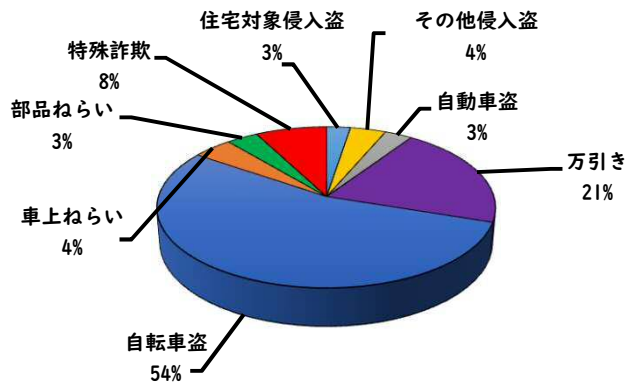

1 学区内の重点犯罪認知件数

【4月中 2 件】

- 学区内の状況
- ・ 自転車盗 2 件

【R6.1月～4月 7 件】

ソーロックが、
安心です！

※4月の学区内刑法犯総数 2 件

※R6.1月～4月の学区内刑法犯総数 11 件

2 西区内の重点犯罪認知件数

【4月中 68 件】

住宅対象侵入盗	0 件
その他侵入盗	3 件
自動車盗	4 件
万引き	12 件
自転車盗	39 件
車上ねらい	3 件
部品ねらい	3 件
特殊詐欺	4 件

【R6.1月～4月 233 件】

※4月の西区内刑法犯総数 104 件

※R6.1～4月の西区内刑法犯総数 388 件

3 西警察署からのお願い

【自転車盗被害が多発！】

4月中自転車盗難被害を39件認知しました。
 自転車盗難被害が前年同期27件増加しています。
 自転車盗難被害のうち、約73%が無施錠での被害です。

【総数127件、4月中に36件発生】

3 西警察署からのお願い

【5月は、飲酒運転による死亡事故が年間最多月！】
5月は、初夏を迎え爽やかで過ごしやすい季節となり多くの方がレジャーや散歩などで外出する機会が増える月です。
特に高齢者の方が事故当事者となる傾向が高いため、高齢者の方を見かけたら速度を落とし安全な距離を保つなど思いやりを持った運転をお願いします。