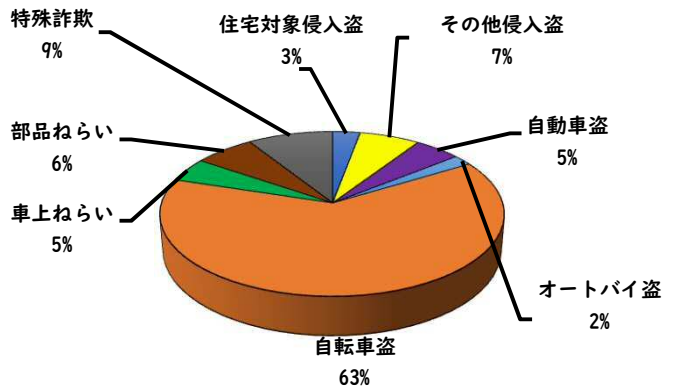

### ○ 学区内の状況

- ・ 自転車盗 1 件

ツーロック  
が安心です！

※7月の学区内刑法犯総数 2 件

※1月～7月の学区内刑法犯総数 16 件

## 2 西区内の重点犯罪認知件数

【7月中 47 件】

【1月～7月 341 件】

住宅対象侵入盗	2 件
その他侵入盗	2 件
ひったくり	0 件
自動車盗	4 件
オートバイ盗	2 件
自転車盗	29 件
車上ねらい	5 件
部品ねらい	1 件
特殊詐欺	2 件

※7月の西区内刑法犯総数 131 件

※1～7月の西区内刑法犯総数 780 件

追突  
50%

2 西区内の人身交通事故発生状況

【総数220件、7月中に32件発生】

3 西警察署からのお願い

【8月は、二輪車事故が多発！ ～7・8月は、連続して最多月～】

8月は、7月に引き続いて二輪車死者が年間で最も多い月です。  
レジャー等でお出かけの際は、速度を控え、無理な追い抜き・  
追越しをせず、計画を立て時間にゆとりを持った安全運転に努めましょう。

速度違反取締強化中！