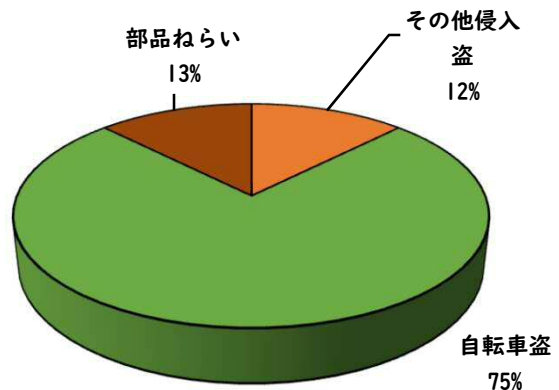

## 1 学区内の重点犯罪認知件数

【7月中 1 件】

【1月～7月 8 件】

### ○ 学区内の状況

- ・ 自転車盗 1 件

ツーロック  
が安心です！

※7月の学区内刑法犯総数 2 件

※1月～7月の学区内刑法犯総数 16 件

## 2 西区内の重点犯罪認知件数

【7月中 47 件】

【1月～7月 341 件】

住宅対象侵入盗	2 件
その他侵入盗	2 件
ひったくり	0 件
自動車盗	4 件
オートバイ盗	2 件
自転車盗	29 件
車上ねらい	5 件
部品ねらい	1 件
特殊詐欺	2 件

※7月の西区内刑法犯総数 131 件

※1～7月の西区内刑法犯総数 780 件

追突  
50%

2 西区内の人身交通事故発生状況

【総数220件、7月中に32件発生】

3 西警察署からのお願い

【8月は、二輪車事故が多発！ ～7・8月は、連続して最多月～】

8月は、7月に引き続いて二輪車死者が年間で最も多い月です。  
レジャー等でお出かけの際は、速度を控え、無理な追い抜き・  
追越しをせず、計画を立て時間にゆとりを持った安全運転に努めましょう。

速度違反取締強化中！