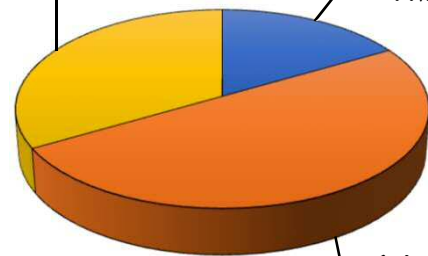

## 3 西警察署からのお願い

【自転車盗が多発しています！】

西区内では、自転車盗216件のうち、約7割の152件が無施錠での被害です。

大切な自転車には、必ず

- ・ 短時間でも自転車から離れる時はカギをかける
- ・ 明るく、監視力の高い駐輪場を選ぶ
- ・ 自宅の駐輪場でもカギをかける習慣をつける

などの防犯対策を実践しましょう。

こちらから  
閲覧できます

1 学区内の人身交通事故発生状況

【7月中 0 件】

○ 学区内の状況

7月中の人身交通事故の発生は、ありませんでした。

引き続き、安全運転でお願いします。

【1月～7月 6 件】

右左折  
(側面)

33%

横断  
17%

追突  
50%

2 西区内の人身交通事故発生状況

【総数220件、7月中に32件発生】

3 西警察署からのお願い

【8月は、二輪車事故が多発！ ～7・8月は、連続して最多月～】

8月は、7月に引き続いて二輪車死者が年間で最も多い月です。  
レジャー等でお出かけの際は、速度を控え、無理な追い抜き・  
追越しをせず、計画を立て時間にゆとりを持った安全運転に努めましょう。

速度違反取締強化中！