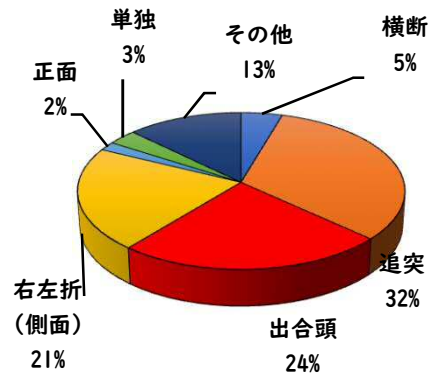

## 2 西区内の重点犯罪認知件数

【7月中 47 件】

【1月～7月 341 件】

住宅対象侵入盗	2 件
その他侵入盗	2 件
ひったくり	0 件
自動車盗	4 件
オートバイ盗	2 件
自転車盗	29 件
車上ねらい	5 件
部品ねらい	1 件
特殊詐欺	2 件

※7月の西区内刑法犯総数 131 件

※1～7月の西区内刑法犯総数 780 件

## 3 西警察署からのお願い

【自転車盗が多発しています！】

西区内では、自転車盗216件のうち、約7割の152件が無施錠での被害です。

大切な自転車には、必ず

- ・ 短時間でも自転車から離れる時はカギをかける
- ・ 明るく、監視力の高い駐輪場を選ぶ
- ・ 自宅の駐輪場でもカギをかける習慣をつける

などの防犯対策を実践しましょう。

こちらから  
閲覧できます

1 学区内の人身交通事故発生状況

【7月中 0 件】

○ 学区内の状況

7月中の人身交通事故の発生は、ありませんでした。

引き続き、安全運転でお願いします。

【1月～7月 6 件】

右左折  
(側面)

33%

横断  
17%

追突  
50%

2 西区内の人身交通事故発生状況

【総数220件、7月中に32件発生】

3 西警察署からのお願い

【8月は、二輪車事故が多発！ ～7・8月は、連続して最多月～】

8月は、7月に引き続いて二輪車死者が年間で最も多い月です。  
レジャー等でお出かけの際は、速度を控え、無理な追い抜き・  
追越しをせず、計画を立て時間にゆとりを持った安全運転に努めましょう。

速度違反取締強化中！