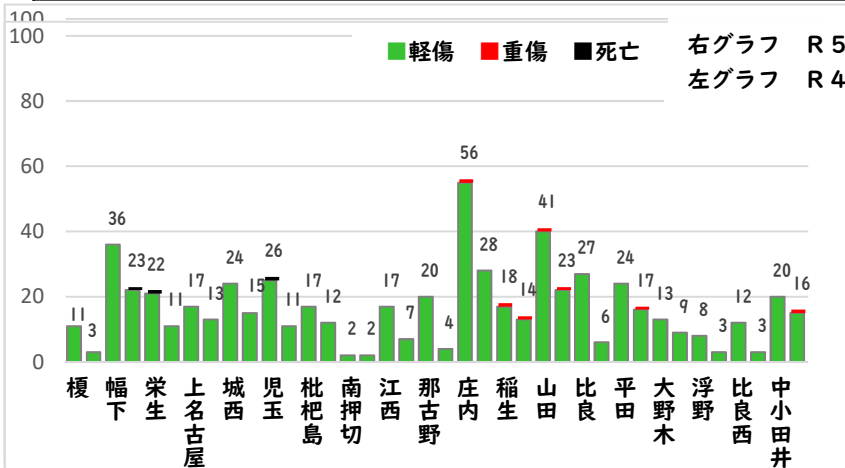

## 3 西警察署からのお願い

【自転車盗が多発しています！】

西区内では、自転車盗216件のうち、約7割の152件が無施錠での被害です。

大切な自転車には、必ず

- ・ 短時間でも自転車から離れる時はカギをかける
- ・ 明るく、監視力の高い駐輪場を選ぶ
- ・ 自宅の駐輪場でもカギをかける習慣をつける

などの防犯対策を実践しましょう。

こちらから  
閲覧できます

1 学区内の人身交通事故発生状況

【7月中 0 件】

○ 学区内の状況

7月中の人身交通事故の発生は、ありませんでした。

引き続き、安全運転でお願いします。

【1月～7月 6 件】

右左折  
(側面)

33%

横断  
17%

追突  
50%

2 西区内の人身交通事故発生状況

【総数220件、7月中に32件発生】

3 西警察署からのお願い

【8月は、二輪車事故が多発！ ～7・8月は、連続して最多月～】

8月は、7月に引き続いて二輪車死者が年間で最も多い月です。  
レジャー等でお出かけの際は、速度を控え、無理な追い抜き・  
追越しをせず、計画を立て時間にゆとりを持った安全運転に努めましょう。

速度違反取締強化中！