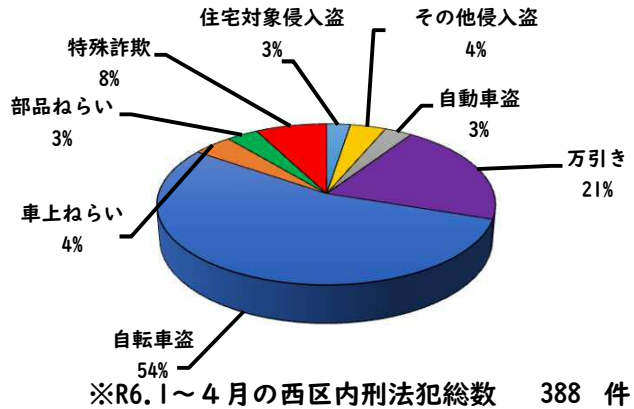

1 学区内の重点犯罪認知件数

【4月中 2件】

【R6.1月~4月 5件】

○ 学区内の状況

・ 自転車盗 2件

ツーロックが、
安心です！

※4月の学区内刑法犯総数 3件

※R6.1月~4月の学区内刑法犯総数 7件

2 西区内の重点犯罪認知件数

【4月中 68件】

【R6.1月~4月 233件】

住宅対象侵入盗	0件
その他侵入盗	3件
自動車盗	4件
万引き	12件
自転車盗	39件
車上ねらい	3件
部品ねらい	3件
特殊詐欺	4件

※4月の西区内刑法犯総数 104件

※R6.1~4月の西区内刑法犯総数 388件

3 西警察署からのお願い

【自転車盗被害が多発！】

2 西区内の人身交通事故発生状況

【総数127件、4月中に36件発生】

3 西警察署からのお願い

【5月は、飲酒運転による死亡事故が年間最多月！】
5月は、初夏を迎え爽やかで過ごしやすい季節となり
多くの方がレジャーや散歩などで外出する機会が増える
月です。

特に高齢者の方が事故当事者となる傾向が高いため、
高齢者の方を見かけたら速度を落とし安全な距離を保つ
など思いやりを持った運転をお願いします。