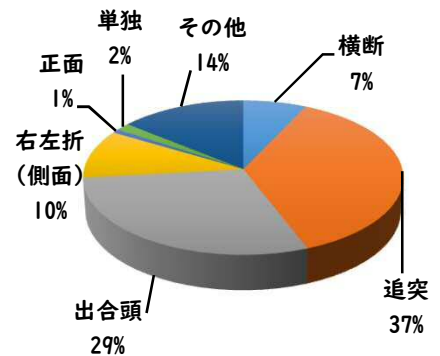

1 学区内の重点犯罪認知件数

【4月中 2件】

【R6.1月~4月 5件】

○ 学区内の状況

・ 自転車盗 2件

ツーロックが、
安心です！

※4月の学区内刑法犯総数 3件

※R6.1月~4月の学区内刑法犯総数 7件

2 西区内の重点犯罪認知件数

【4月中 68件】

【R6.1月~4月 233件】

住宅対象侵入盗	0件
その他侵入盗	3件
自動車盗	4件
万引き	12件
自転車盗	39件
車上ねらい	3件
部品ねらい	3件
特殊詐欺	4件

※4月の西区内刑法犯総数 104件

※R6.1~4月の西区内刑法犯総数 388件

3 西警察署からのお願い

【自転車盗被害が多発！】

4月中自転車盗難被害を39件認知しました。
自転車盗難被害が前年同期27件増加しています。
自転車盗難被害のうち、約73%が無施錠での被害です。

☆ 自宅駐輪場や短時間での買い物等、
自転車から離れる時は、
必ず鍵をかけましょう。

こちらから
閲覧できます

1 学区内の人身交通事故発生状況

【4月中 1件】

【R6.1月~4月 2件】

○ 学区内の状況

出合頭 軽傷
砂原町地内
普乗用×普貨物

2 西区内の人身交通事故発生状況

【総数127件、4月中に36件発生】

3 西警察署からのお願い

【5月は、飲酒運転による死亡事故が年間最多月！】
5月は、初夏を迎え爽やかで過ごしやすい季節となり
多くの方がレジャーや散歩などで外出する機会が増える
月です。

特に高齢者の方が事故当事者となる傾向が高いため、
高齢者の方を見かけたら速度を落とし安全な距離を保つ
など思いやりを持った運転をお願いします。