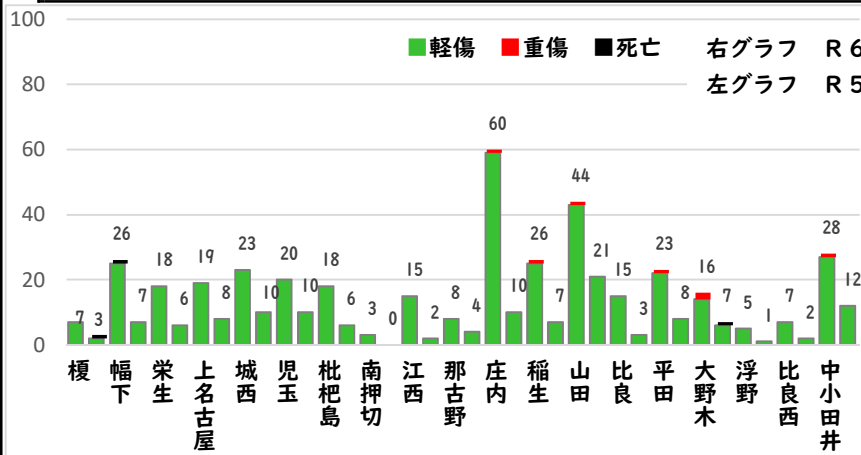

2 西区内の重点犯罪認知件数

【4月中 68件】

【R6.1月~4月 233件】

住宅対象侵入盗	0件
その他侵入盗	3件
自動車盗	4件
万引き	12件
自転車盗	39件
車上ねらい	3件
部品ねらい	3件
特殊詐欺	4件

※4月の西区内刑法犯総数 104件

※R6.1~4月の西区内刑法犯総数 388件

3 西警察署からのお願い

【自転車盗被害が多発！】

4月中自転車盗難被害を39件認知しました。
自転車盗難被害が前年同期27件増加しています。
自転車盗難被害のうち、約73%が無施錠での被害です。

☆ 自宅駐輪場や短時間での買い物等、
自転車から離れる時は、
必ず鍵をかけましょう。

こちらから
閲覧できます

1 学区内の人身交通事故発生状況

【4月中 1件】

【R6.1月~4月 2件】

○ 学区内の状況

出合頭 軽傷
砂原町地内
普乗用×普貨物

2 西区内の人身交通事故発生状況

【総数127件、4月中に36件発生】

3 西警察署からのお願い

【5月は、飲酒運転による死亡事故が年間最多月！】
5月は、初夏を迎え爽やかで過ごしやすい季節となり
多くの方がレジャーや散歩などで外出する機会が増える
月です。

特に高齢者の方が事故当事者となる傾向が高いため、
高齢者の方を見かけたら速度を落とし安全な距離を保つ
など思いやりを持った運転をお願いします。