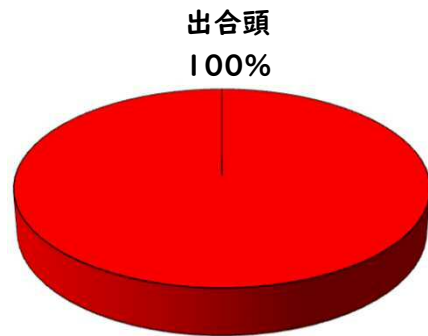

1 学区内の重点犯罪認知件数

【4月中 2件】

【R6.1月~4月 5件】

○ 学区内の状況

・ 自転車盗 2件

ツーロックが、
安心です！

※4月の学区内刑法犯総数 3件

※R6.1月~4月の学区内刑法犯総数 7件

2 西区内の重点犯罪認知件数

【4月中 68件】

【R6.1月~4月 233件】

住宅対象侵入盗	0件
その他侵入盗	3件
自動車盗	4件
万引き	12件
自転車盗	39件
車上ねらい	3件
部品ねらい	3件
特殊詐欺	4件

※4月の西区内刑法犯総数 104件

※R6.1~4月の西区内刑法犯総数 388件

3 西警察署からのお願い

【自転車盗被害が多発！】

4月中自転車盗難被害を39件認知しました。
自転車盗難被害が前年同期27件増加しています。
自転車盗難被害のうち、約73%が無施錠での被害です。

☆ 自宅駐輪場や短時間での買い物等、
自転車から離れる時は、
必ず鍵をかけましょう。

こちらから
閲覧できます

1 学区内の人身交通事故発生状況

【4月中 1件】

【R6.1月~4月 2件】

○ 学区内の状況

出合頭 軽傷
砂原町地内
普乗用×普貨物

2 西区内の人身交通事故発生状況

【総数127件、4月中に36件発生】

3 西警察署からのお願い

【5月は、飲酒運転による死亡事故が年間最多月！】
5月は、初夏を迎え爽やかで過ごしやすい季節となり
多くの方がレジャーや散歩などで外出する機会が増える
月です。

特に高齢者の方が事故当事者となる傾向が高いため、
高齢者の方を見かけたら速度を落とし安全な距離を保つ
など思いやりを持った運転をお願いします。