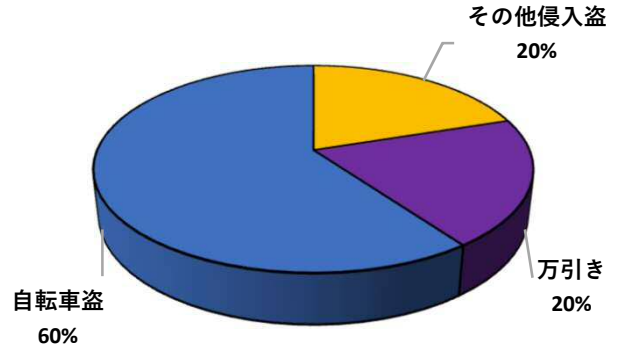

1 学区内の重点犯罪認知件数

【4月中 2件】

【R6.1月~4月 5件】

○ 学区内の状況

・ 自転車盗 2件

ツーロックが、
安心です！

※4月の学区内刑法犯総数 3件

※R6.1月~4月の学区内刑法犯総数 7件

2 西区内の重点犯罪認知件数

【4月中 68件】

【R6.1月~4月 233件】

住宅対象侵入盗	0件
その他侵入盗	3件
自動車盗	4件
万引き	12件
自転車盗	39件
車上ねらい	3件
部品ねらい	3件
特殊詐欺	4件

※4月の西区内刑法犯総数 104件

※R6.1~4月の西区内刑法犯総数 388件

3 西警察署からのお願い

【自転車盗被害が多発！】

2 西区内の人身交通事故発生状況

【総数127件、4月中に36件発生】

3 西警察署からのお願い

【5月は、飲酒運転による死亡事故が年間最多月！】
5月は、初夏を迎え爽やかで過ごしやすい季節となり
多くの方がレジャーや散歩などで外出する機会が増える
月です。

特に高齢者の方が事故当事者となる傾向が高いため、
高齢者の方を見かけたら速度を落とし安全な距離を保つ
など思いやりを持った運転をお願いします。