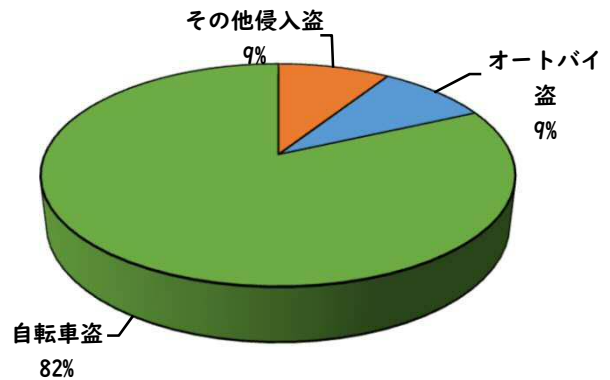

1 学区内の重点犯罪認知件数

【7月中 1 件】

【1月～7月 11件】

- 学区内の状況
- ・ 自転車盗 1件

ツーロックが、
安心です！

※7月の学区内刑法犯総数 2 件

※1月～7月の学区内刑法犯総数 25 件

2 西区内の重点犯罪認知件数

【7月中 47 件】

【1月～7月 341 件】

| | |
|---------|------|
| 住宅対象侵入盗 | 2 件 |
| その他侵入盗 | 2 件 |
| ひったくり | 0 件 |
| 自動車盗 | 4 件 |
| オートバイ盗 | 2 件 |
| 自転車盗 | 29 件 |
| 車上ねらい | 5 件 |
| 部品ねらい | 1 件 |
| 特殊詐欺 | 2 件 |

※7月の西区内刑法犯総数 131 件

※1～7月の西区内刑法犯総数 780 件

3 西警察署からのお願い

【自転車盗が多発しています！】

西区内では、自転車盗216件のうち、約7割の152件が無施錠での被害です。

大切な自転車には、必ず

- ・ 短時間でも自転車から離れる時はカギをかける
- ・ 明るく、監視力の高い駐輪場を選ぶ
- ・ 自宅の駐輪場でもカギをかける習慣をつける

などの防犯対策を実践しましょう。

こちらから
閲覧できます

3 西警察署からのお願い

【8月は、二輪車事故が多発！ ～7・8月は、連続して最多月～】

8月は、7月に引き続いて二輪車死者が年間で最も多い月です。
レジャー等でお出かけの際は、速度を控え、無理な追い抜き・
追越しをせず、計画を立て時間にゆとりを持った安全運転に努
めましょう。

速度違反取締強化中！