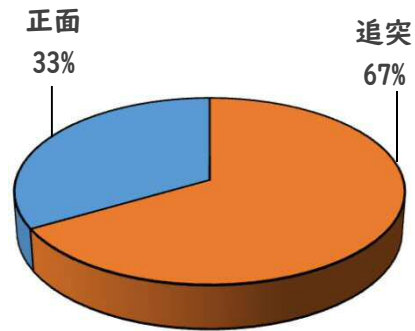

※1～7月の西区内刑法犯総数 780 件

3 西警察署からのお願い

【自転車盗が多発しています！】

西区内では、自転車盗216件のうち、約7割の152件が無施錠での被害です。

大切な自転車には、必ず

- ・ 短時間でも自転車から離れる時はカギをかける
- ・ 明るく、監視力の高い駐輪場を選ぶ
- ・ 自宅の駐輪場でもカギをかける習慣をつける

などの防犯対策を実践しましょう。

こちらから
閲覧できます

1 学区内の人身交通事故発生状況

【7月中 0 件】

【1月～7月 3 件】

○ 学区内の状況

7月中の人身交通事故の発生は、
ありませんでした。

引き続き、
安全運転で
お願いします。

2 西区内の人身交通事故発生状況

【総数220件、7月中に32件発生】

3 西警察署からのお願い

【8月は、二輪車事故が多発！ ～7・8月は、連続して最多月～】

8月は、7月に引き続いて二輪車死者が年間で最も多い月です。
レジャー等でお出かけの際は、速度を控え、無理な追い抜き・
追越しをせず、計画を立て時間にゆとりを持った安全運転に努
めましょう。

速度違反取締強化中！