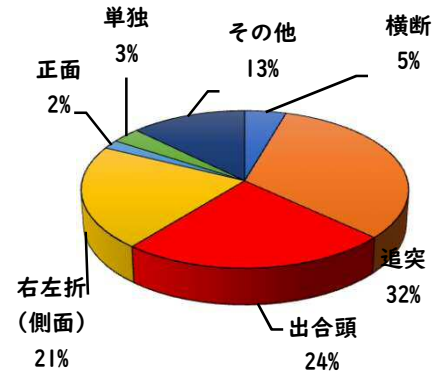

【7月中 47 件】

【1月～7月 341 件】

| | |
|---------|------|
| 住宅対象侵入盗 | 2 件 |
| その他侵入盗 | 2 件 |
| ひったくり | 0 件 |
| 自動車盗 | 4 件 |
| オートバイ盗 | 2 件 |
| 自転車盗 | 29 件 |
| 車上ねらい | 5 件 |
| 部品ねらい | 1 件 |
| 特殊詐欺 | 2 件 |

※7月の西区内刑法犯総数 131 件

※1～7月の西区内刑法犯総数 780 件

3 西警察署からのお願い

【自転車盗が多発しています！】

西区内では、自転車盗216件のうち、約7割の152件が無施錠での被害です。

大切な自転車には、必ず

- ・ 短時間でも自転車から離れる時はカギをかける
- ・ 明るく、監視力の高い駐輪場を選ぶ
- ・ 自宅の駐輪場でもカギをかける習慣をつける

などの防犯対策を実践しましょう。

こちらから
閲覧できます

1 学区内の人身交通事故発生状況

【7月中 0 件】

【1月～7月 3 件】

○ 学区内の状況

7月中の人身交通事故の発生は、
ありませんでした。

引き続き、
安全運転で
お願いします。

2 西区内の人身交通事故発生状況

【総数220件、7月中に32件発生】

3 西警察署からのお願い

【8月は、二輪車事故が多発！ ～7・8月は、連続して最多月～】

8月は、7月に引き続いて二輪車死者が年間で最も多い月です。
レジャー等でお出かけの際は、速度を控え、無理な追い抜き・
追越しをせず、計画を立て時間にゆとりを持った安全運転に努
めましょう。

速度違反取締強化中！