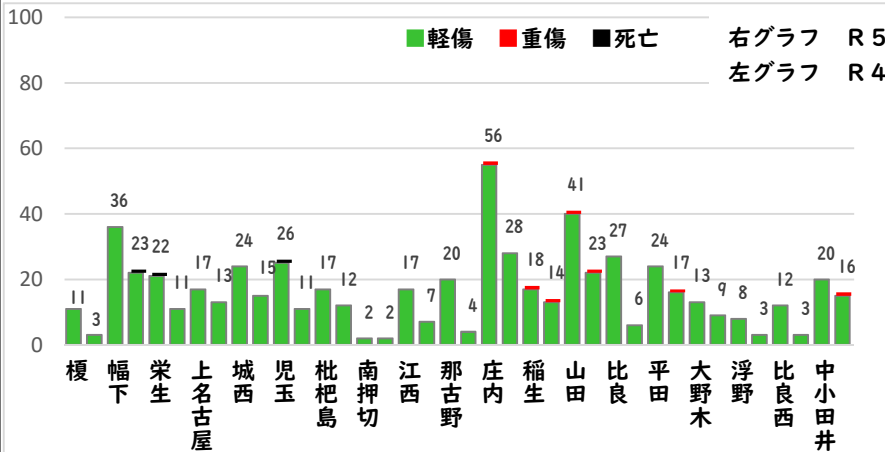

※1～7月の西区内刑法犯総数 780 件

3 西警察署からのお願い

【自転車盗が多発しています！】

西区内では、自転車盗216件のうち、約7割の152件が無施錠での被害です。

大切な自転車には、必ず

- ・ 短時間でも自転車から離れる時はカギをかける
- ・ 明るく、監視力の高い駐輪場を選ぶ
- ・ 自宅の駐輪場でもカギをかける習慣をつける

などの防犯対策を実践しましょう。

こちらから
閲覧できます

1 学区内の人身交通事故発生状況

【7月中 0 件】

【1月～7月 3 件】

○ 学区内の状況

7月中の人身交通事故の発生は、
ありませんでした。

引き続き、
安全運転で
お願いします。

2 西区内の人身交通事故発生状況

【総数220件、7月中に32件発生】

3 西警察署からのお願い

【8月は、二輪車事故が多発！ ～7・8月は、連続して最多月～】

8月は、7月に引き続いて二輪車死者が年間で最も多い月です。
レジャー等でお出かけの際は、速度を控え、無理な追い抜き・
追越しをせず、計画を立て時間にゆとりを持った安全運転に努
めましょう。

速度違反取締強化中！