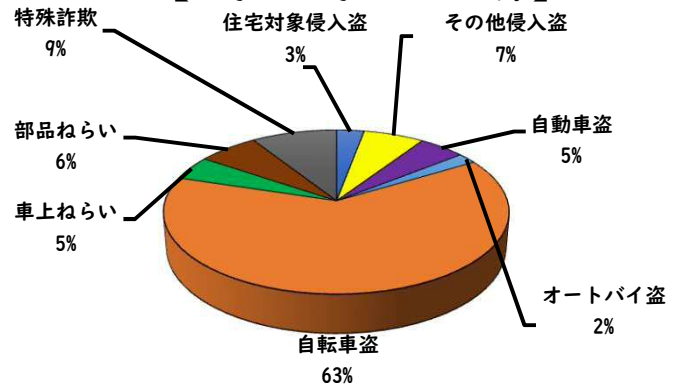

1 学区内の重点犯罪認知件数

【7月中 1 件】

【1月～7月 11件】

- 学区内の状況
- ・ 自転車盗 1件

ツーロックが、
安心です！

※7月の学区内刑法犯総数 2 件

※1月～7月の学区内刑法犯総数 25 件

2 西区内の重点犯罪認知件数

【7月中 47 件】

【1月～7月 341 件】

| | |
|---------|------|
| 住宅対象侵入盗 | 2 件 |
| その他侵入盗 | 2 件 |
| ひったくり | 0 件 |
| 自動車盗 | 4 件 |
| オートバイ盗 | 2 件 |
| 自転車盗 | 29 件 |
| 車上ねらい | 5 件 |
| 部品ねらい | 1 件 |
| 特殊詐欺 | 2 件 |

※7月の西区内刑法犯総数 131 件

※1～7月の西区内刑法犯総数 780 件

3 西警察署からのお願い

【自転車盗が多発しています！】

西区内では、自転車盗216件のうち、約7割の152件が無施錠での被害です。

大切な自転車には、必ず

- ・ 短時間でも自転車から離れる時はカギをかける
- ・ 明るく、監視力の高い駐輪場を選ぶ
- ・ 自宅の駐輪場でもカギをかける習慣をつける

などの防犯対策を実践しましょう。

こちらから
閲覧できます

3 西警察署からのお願い

【8月は、二輪車事故が多発！ ～7・8月は、連続して最多月～】

8月は、7月に引き続いて二輪車死者が年間で最も多い月です。
レジャー等でお出かけの際は、速度を控え、無理な追い抜き・
追越しをせず、計画を立て時間にゆとりを持った安全運転に努
めましょう。

速度違反取締強化中！