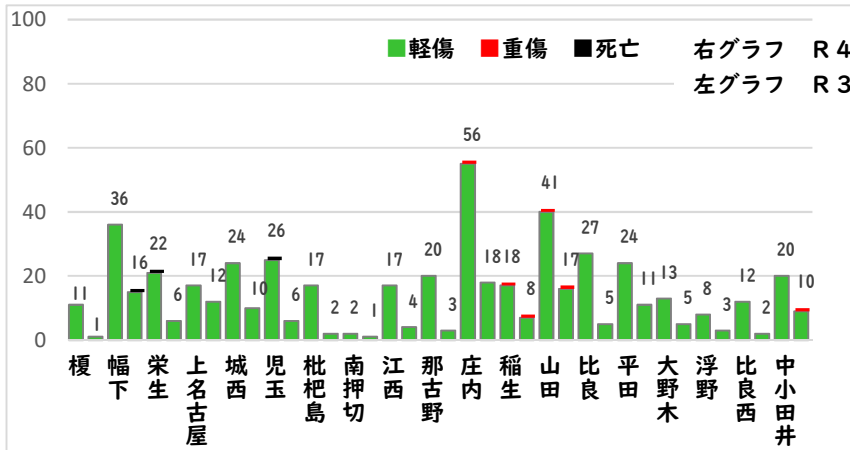

【5月中 3件】

○ 学区内の状況

- その他 軽傷
- 平中町地内
- 普通乗用×普通乗用
- 出合頭 軽傷
- 平出町地内
- 普通乗用×普通乗用
- 追突
- 山木一丁目地内
- 普通乗用×普通乗用

【1月～5月 11件】

2 西区内の人身交通事故発生状況

【総数140件、5月中に31件発生】

3 西警察署からのお願い

【自転車に乗る時は、「大人」も「こども」ヘルメットをかぶりましょう】

自転車事故の際、車体や路面等に頭部をぶつけて重篤な事故に至るケースが多く見られ、またヘルメットを着用していなかった方の致死率は着用していた方に比べて2倍以上も高くなっています。

自転車に乗る時は、ヘルメットを正しく着用して安全運転行動に努めましょう。