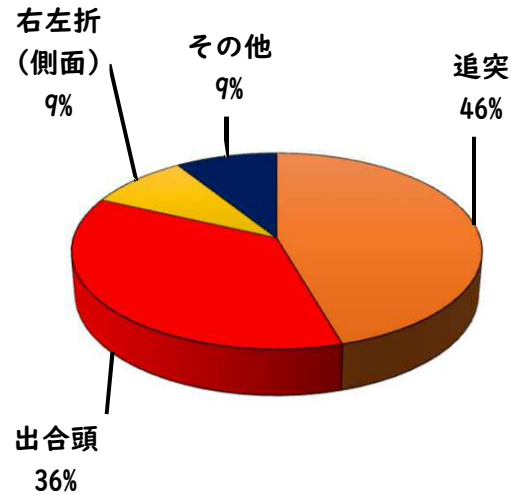

2 西区内の重点犯罪認知件数

【5月中 71 件】

住宅対象侵入盗	3 件
その他侵入盗	4 件
ひったくり	0 件
自動車盗	2 件
オートバイ盗	0 件
自転車盗	55 件
車上ねらい	2 件
部品ねらい	3 件
特殊詐欺	2 件

※5月の西区内刑法犯総数 131 件

【1月～5月 233 件】

※1～5月の西区内刑法犯総数 520 件

3 西警察署からのお願い

【短時間でも、自宅駐輪場でも、自転車から離れる時は、必ず鍵をかけましよう】

今年に入り、自転車盗被害が多発しています。

自転車盗被害の約7割が無施錠での被害です。

自転車盗被害防止の基本は、

「確実な施錠」

と、ワイヤー錠等の補助錠を活用した

「ツーロック」対策です。

こちらから
閲覧できます

1 学区内の人身交通事故発生状況

【5月中 3件】

○ 学区内の状況

- その他 軽傷
- 平中町地内
- 普通乗用×普通乗用
- 出合頭 軽傷
- 平出町地内
- 普通乗用×普通乗用
- 追突
- 山木一丁目地内
- 普通乗用×普通乗用

【1月～5月 11件】

2 西区内の人身交通事故発生状況

【総数140件、5月中に31件発生】

3 西警察署からのお願い

【自転車に乗る時は、「大人」も「こども」ヘルメットをかぶりましょう】