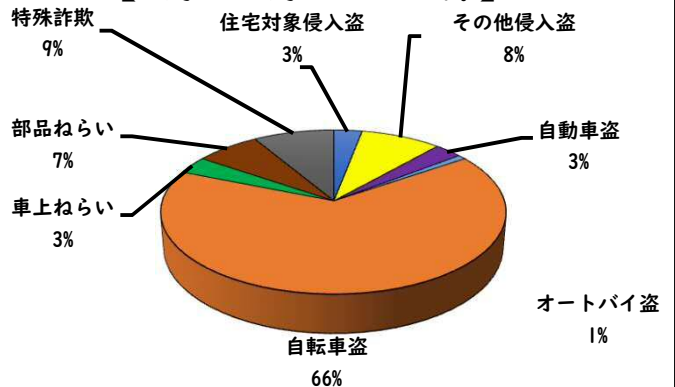

1 学区内の重点犯罪認知件数

【5月中 2 件】

【1月～5月 3件】

○ 学区内の状況

- ・自動車盗 1件
- ・自転車盗 1件

プラスワンの対策を！

※5月の学区内刑法犯総数 4 件

※1月～5月の学区内刑法犯総数 16 件

2 西区内の重点犯罪認知件数

【5月中 71 件】

住宅対象侵入盗	3 件
その他侵入盗	4 件
ひったくり	0 件
自動車盗	2 件
オートバイ盗	0 件
自転車盗	55 件
車上ねらい	2 件
部品ねらい	3 件
特殊詐欺	2 件

※5月の西区内刑法犯総数 131 件

【1月～5月 233 件】

※1～5月の西区内刑法犯総数 520 件

3 西警察署からのお願い

【短時間でも、自宅駐輪場でも、自転車から離れる時は、必ず鍵をかけましよう】