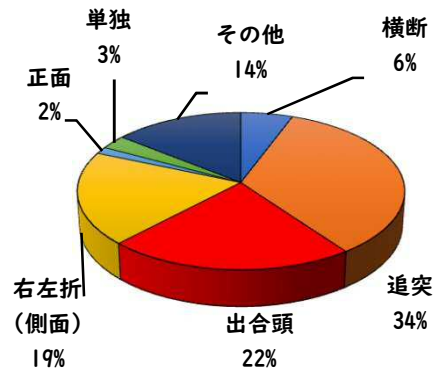

2 西区内の重点犯罪認知件数

【5月中 71 件】

住宅対象侵入盗	3 件
その他侵入盗	4 件
ひったくり	0 件
自動車盗	2 件
オートバイ盗	0 件
自転車盗	55 件
車上ねらい	2 件
部品ねらい	3 件
特殊詐欺	2 件

※5月の西区内刑法犯総数 131 件

【1月～5月 233 件】

※1～5月の西区内刑法犯総数 520 件

3 西警察署からのお願い

【短時間でも、自宅駐輪場でも、自転車から離れる時は、必ず鍵をかけましよう】

【5月中 3件】

○ 学区内の状況

- その他 軽傷
- 平中町地内
- 普通乗用×普通乗用
- 出合頭 軽傷
- 平出町地内
- 普通乗用×普通乗用
- 追突
- 山木一丁目地内
- 普通乗用×普通乗用

【1月～5月 11件】

2 西区内の人身交通事故発生状況

【総数140件、5月中に31件発生】

3 西警察署からのお願い

【自転車に乗る時は、「大人」も「こども」ヘルメットをかぶりましょう】

自転車事故の際、車体や路面等に頭部をぶつけて重篤な事故に至るケースが多く見られ、またヘルメットを着用していなかった方の致死率は着用していた方に比べて2倍以上も高くなっています。

自転車に乗る時は、ヘルメットを正しく着用して安全運転行動に努めましょう。