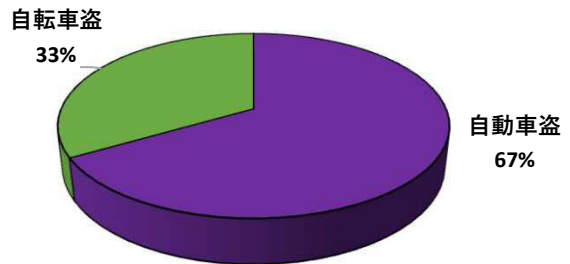

1 学区内の重点犯罪認知件数

【5月中 2 件】

【1月～5月 3件】

○ 学区内の状況

- ・自動車盗 1件
- ・自転車盗 1件

プラスワンの対策を！

※5月の学区内刑法犯総数 4 件

※1月～5月の学区内刑法犯総数 16 件

2 西区内の重点犯罪認知件数

【5月中 71 件】

住宅対象侵入盗	3 件
その他侵入盗	4 件
ひったくり	0 件
自動車盗	2 件
オートバイ盗	0 件
自転車盗	55 件
車上ねらい	2 件
部品ねらい	3 件
特殊詐欺	2 件

※5月の西区内刑法犯総数 131 件

【1月～5月 233 件】

※1～5月の西区内刑法犯総数 520 件

3 西警察署からのお願い

【短時間でも、自宅駐輪場でも、自転車から離れる時は、必ず鍵をかけましよう】