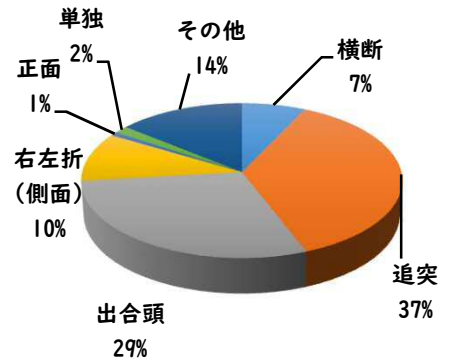

1 学区内の重点犯罪認知件数

【4月中 1件】

【R6.1月～4月 7件】

○ 学区内の状況

・車上ねらい 1件

鍵かけは、全ての
防犯の基本です！

※4月の学区内刑法犯総数 3件

※R6.1月～4月の学区内刑法犯総数 14件

2 西区内の重点犯罪認知件数

【4月中 68件】

【R6.1月～4月 233件】

住宅対象侵入盗	0件
その他侵入盗	3件
自動車盗	4件
万引き	12件
自転車盗	39件
車上ねらい	3件
部品ねらい	3件
特殊詐欺	4件

※4月の西区内刑法犯総数 104件

※R6.1～4月の西区内刑法犯総数 388件

3 西警察署からのお願い

【自転車盗被害が多発！】

4月中自転車盗難被害を39件認知しました。
 自転車盗難被害が前年同期27件増加しています。
 自転車盗難被害のうち、約73%が無施錠での被害です。

☆自宅駐輪場や短時間での買い物等、
 自転車から離れる時は、
 必ず鍵をかけましょう。

こちらから
閲覧できます

1 学区内の人身交通事故発生状況

【4月中 1件】

【R6.1月~4月 8件】

○ 学区内の状況

横断中 軽傷
城西町地内
普乗用×歩行者

2 西区内の人身交通事故発生状況

【総数127件、4月中に36件発生】

3 西警察署からのお願い

【5月は、飲酒運転による死亡事故が年間最多月！】
5月は、初夏を迎え爽やかで過ごしやすい季節となり
多くの方がレジャーや散歩などで外出する機会が増える
月です。

特に高齢者の方が事故当事者となる傾向が高いため、
高齢者の方を見かけたら速度を落とし安全な距離を保つ
など思いやりを持った運転をお願いします。