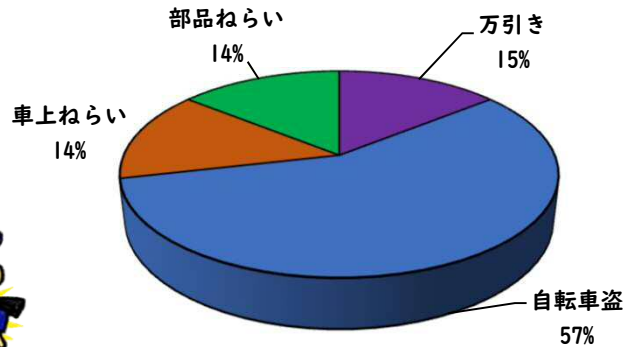

1 学区内の重点犯罪認知件数

【4月中 1件】

【R6.1月～4月 7件】

○ 学区内の状況

・車上ねらい 1件

鍵かけは、全ての
防犯の基本です！

※4月の学区内刑法犯総数 3件

※R6.1月～4月の学区内刑法犯総数 14件

2 西区内の重点犯罪認知件数

【4月中 68件】

【R6.1月～4月 233件】

住宅対象侵入盗	0件
その他侵入盗	3件
自動車盗	4件
万引き	12件
自転車盗	39件
車上ねらい	3件
部品ねらい	3件
特殊詐欺	4件

※4月の西区内刑法犯総数 104件

※R6.1～4月の西区内刑法犯総数 388件

3 西警察署からのお願い

【自転車盗被害が多発！】

2 西区内の人身交通事故発生状況

【総数127件、4月中に36件発生】

3 西警察署からのお願い

【5月は、飲酒運転による死亡事故が年間最多月！】
5月は、初夏を迎え爽やかで過ごしやすい季節となり
多くの方がレジャーや散歩などで外出する機会が増える
月です。

特に高齢者の方が事故当事者となる傾向が高いため、
高齢者の方を見かけたら速度を落とし安全な距離を保つ
など思いやりを持った運転をお願いします。