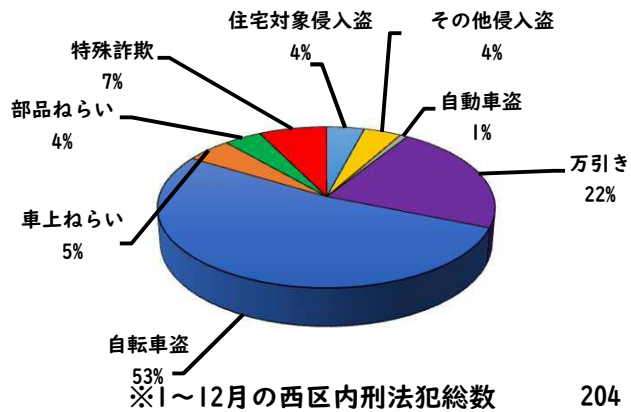

1 学区内の重点犯罪認知件数

【2月中 2 件】

【1月～12月 6件】

○ 学区内の状況

- ・ 自転車盗 1 件
- ・ 部品ねらい 1 件

ツーロックが、
安心です！

※2月の学区内刑法犯総数 3 件

※1月～12月の学区内刑法犯総数 9 件

2 西区内の重点犯罪認知件数

【2月中 56 件】

【1月～12月 122 件】

住宅対象侵入盗	2 件
その他侵入盗	2 件
自動車盗	0 件
万引き	11 件
自転車盗	26 件
車上ねらい	4 件
部品ねらい	3 件
特殊詐欺	8 件

※2月の西区内刑法犯総数 87 件

※1～12月の西区内刑法犯総数 204 件

3 西警察署からのお願い

【特殊詐欺被害が多発！】

【総数52件、2月中に25件発生】

3 西警察署からのお願い

【3月から4月にかけて、自動車死者が多発傾向！】

3月は、年度末の決算期を控え経済活動が活発化し、業務車両を始めとした自動車に関連する交通事故の多発が、予測されます。

シートベルトを正しく装着し、いつも以上に速度を控え、安全運転を心がけましょう。

夕暮れ時の前照灯早めの点灯をお願いします。

(3月の点灯時刻の目安は午後5時です。)