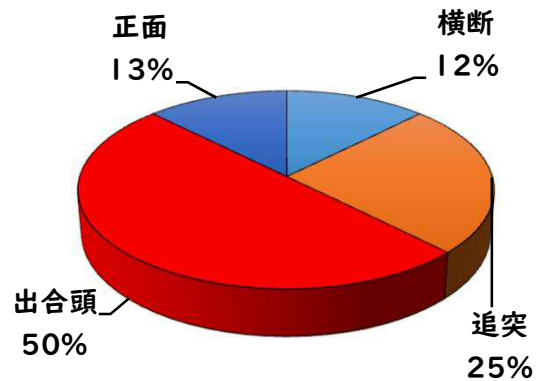

2 西区内の重点犯罪認知件数

【4月中 68件】

【R6.1月～4月 233件】

住宅対象侵入盗	0件
その他侵入盗	3件
自動車盗	4件
万引き	12件
自転車盗	39件
車上ねらい	3件
部品ねらい	3件
特殊詐欺	4件

※4月の西区内刑法犯総数 104件

※R6.1～4月の西区内刑法犯総数 388件

3 西警察署からのお願い

【自転車盗被害が多発！】

4月中自転車盗難被害を39件認知しました。
 自転車盗難被害が前年同期27件増加しています。
 自転車盗難被害のうち、約73%が無施錠での被害です。

☆自宅駐輪場や短時間での買い物等、
 自転車から離れる時は、
 必ず鍵をかけましょう。

こちらから
閲覧できます

1 学区内の人身交通事故発生状況

【4月中 1件】

【R6.1月~4月 8件】

○ 学区内の状況

横断中 軽傷
城西町地内
普乗用×歩行者

2 西区内の人身交通事故発生状況

【総数127件、4月中に36件発生】

3 西警察署からのお願い

【5月は、飲酒運転による死亡事故が年間最多月！】
5月は、初夏を迎え爽やかで過ごしやすい季節となり
多くの方がレジャーや散歩などで外出する機会が増える
月です。

特に高齢者の方が事故当事者となる傾向が高いため、
高齢者の方を見かけたら速度を落とし安全な距離を保つ
など思いやりを持った運転をお願いします。