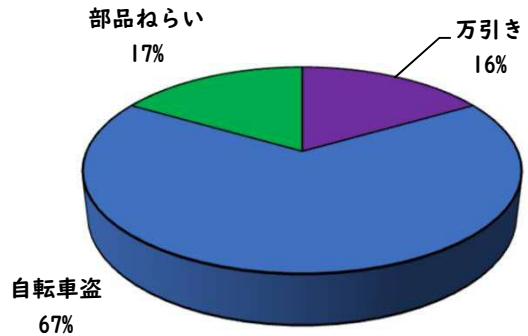

1 学区内の重点犯罪認知件数

【2月中 2 件】

【1月～12月 6件】

○ 学区内の状況

- ・ 自転車盗 1 件
- ・ 部品ねらい 1 件

ツーロックが、
安心です！

※2月の学区内刑法犯総数 3 件

※1月～12月の学区内刑法犯総数 9 件

2 西区内の重点犯罪認知件数

【2月中 56 件】

【1月～12月 122 件】

住宅対象侵入盗	2 件
その他侵入盗	2 件
自動車盗	0 件
万引き	11 件
自転車盗	26 件
車上ねらい	4 件
部品ねらい	3 件
特殊詐欺	8 件

※2月の西区内刑法犯総数 87 件

※1～12月の西区内刑法犯総数 204 件

3 西警察署からのお願い

【特殊詐欺被害が多発！】

【総数52件、2月中に25件発生】

3 西警察署からのお願い

【3月から4月にかけて、自動車死者が多発傾向！】

3月は、年度末の決算期を控え経済活動が活発化し、業務車両を始めとした自動車に関連する交通事故の多発が、予測されます。

シートベルトを正しく装着し、いつも以上に速度を控え、安全運転を心がけましょう。

夕暮れ時の前照灯早めの点灯をお願いします。

(3月の点灯時刻の目安は午後5時です。)