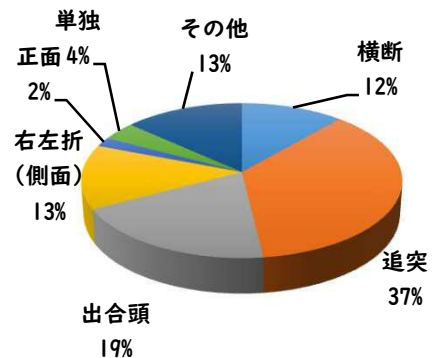

2 西区内の重点犯罪認知件数

【2月中 56 件】

【1月～12月 122 件】

住宅対象侵入盗	2 件
その他侵入盗	2 件
自動車盗	0 件
万引き	11 件
自転車盗	26 件
車上ねらい	4 件
部品ねらい	3 件
特殊詐欺	8 件

※2月の西区内刑法犯総数 87 件

※1～12月の西区内刑法犯総数 204 件

3 西警察署からのお願い

【特殊詐欺被害が多発！】

2月中特殊詐欺被害が8件発生しました。

金融機関職員や区役所職員等を騙る犯人からの電話にだまされ、封筒に入れたキャッシュカードをすり替えられる手口が6件、息子を騙るオレオレ詐欺、医療費の還付金詐欺被害の他、前兆電話も多数発生しています。

☆在宅時も固定電話を留守番電話設定にする！

☆一人で判断せず、家族や警察に相談する！

こちらから
閲覧できます

1 学区内の人身交通事故発生状況

【2月中 2件】

【1月~12月 4件】

○ 学区内の状況

正面 軽傷

山木一丁目地内

普乗用×普乗用

出合頭 軽傷

山木一丁目地内

普乗用×普乗用

2 西区内の人身交通事故発生状況

【総数52件、2月中に25件発生】

3 西警察署からのお願い

【3月から4月にかけて、自動車死者が多発傾向！】

3月は、年度末の決算期を控え経済活動が活発化し、業務車両を始めとした自動車に関連する交通事故の多発が、予測されます。

シートベルトを正しく装着し、いつも以上に速度を控え、安全運転を心がけましょう。

夕暮れ時の前照灯早めの点灯をお願いします。

(3月の点灯時刻の目安は午後5時です。)