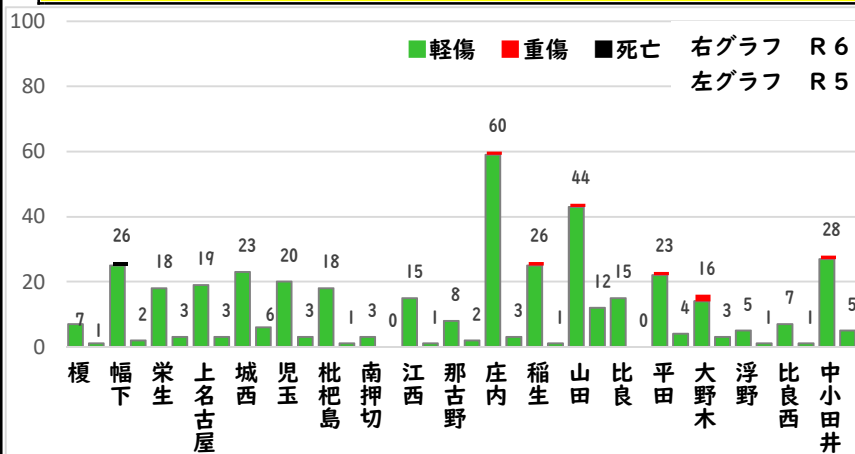

○ 学区内の状況

正面 軽傷

山木一丁目地内

普乗用×普乗用

出合頭 軽傷

山木一丁目地内

普乗用×普乗用

2 西区内の人身交通事故発生状況

【総数52件、2月中に25件発生】

3 西警察署からのお願い

【3月から4月にかけて、自動車死者が多発傾向！】

3月は、年度末の決算期を控え経済活動が活発化し、業務車両を始めとした自動車に関連する交通事故の多発が、予測されます。

シートベルトを正しく装着し、いつも以上に速度を控え、安全運転を心がけましょう。

夕暮れ時の前照灯早めの点灯をお願いします。

(3月の点灯時刻の目安は午後5時です。)