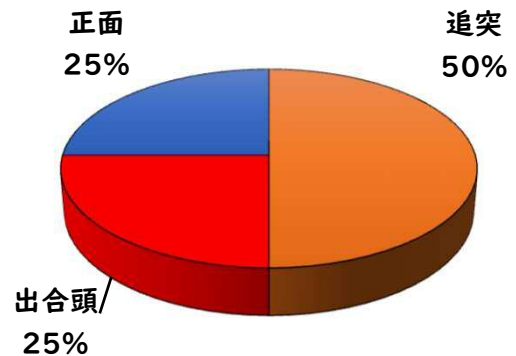

○ 学区内の状況

正面 軽傷

山木一丁目地内

普乗用×普乗用

出合頭 軽傷

山木一丁目地内

普乗用×普乗用

2 西区内の人身交通事故発生状況

【総数52件、2月中に25件発生】

3 西警察署からのお願い

【3月から4月にかけて、自動車死者が多発傾向！】

3月は、年度末の決算期を控え経済活動が活発化し、業務車両を始めとした自動車に関連する交通事故の多発が、予測されます。

シートベルトを正しく装着し、いつも以上に速度を控え、安全運転を心がけましょう。

夕暮れ時の前照灯早めの点灯をお願いします。

(3月の点灯時刻の目安は午後5時です。)