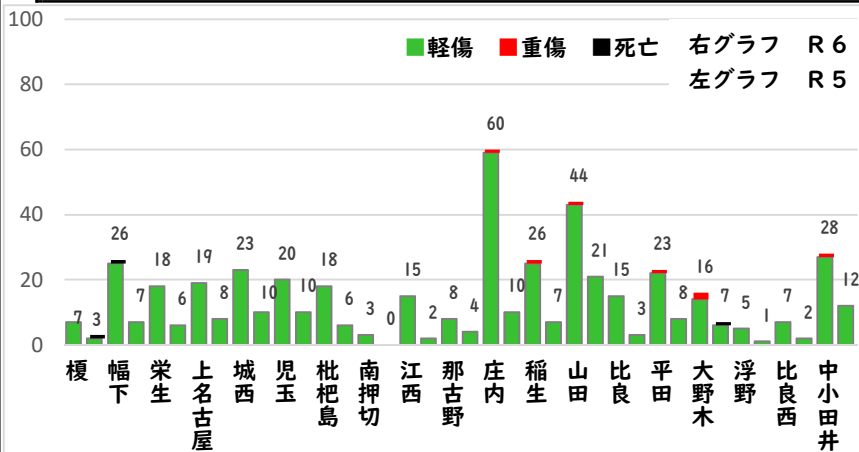

2 西区内の重点犯罪認知件数

【4月中 68件】

【R6.1月～4月 233件】

住宅対象侵入盗	0件
その他侵入盗	3件
自動車盗	4件
万引き	12件
自転車盗	39件
車上ねらい	3件
部品ねらい	3件
特殊詐欺	4件

※4月の西区内刑法犯総数 104件

※R6.1～4月の西区内刑法犯総数 388件

3 西警察署からのお願い

【自転車盗被害が多発！】

4月中自転車盗難被害を39件認知しました。
 自転車盗難被害が前年同期27件増加しています。
 自転車盗難被害のうち、約73%が無施錠での被害です。

☆自宅駐輪場や短時間での買い物等、
 自転車から離れる時は、
 必ず鍵をかけましょう。

こちらから
閲覧できます

1 学区内の人身交通事故発生状況

【4月中 1件】

【R6.1月~4月 8件】

○ 学区内の状況

横断中 軽傷
城西町地内
普乗用×歩行者

2 西区内の人身交通事故発生状況

【総数127件、4月中に36件発生】

3 西警察署からのお願い

【5月は、飲酒運転による死亡事故が年間最多月！】
5月は、初夏を迎え爽やかで過ごしやすい季節となり
多くの方がレジャーや散歩などで外出する機会が増える
月です。

特に高齢者の方が事故当事者となる傾向が高いため、
高齢者の方を見かけたら速度を落とし安全な距離を保つ
など思いやりを持った運転をお願いします。