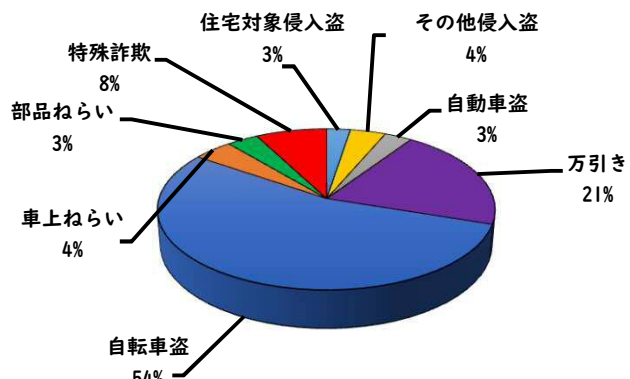

1 学区内の重点犯罪認知件数

【4月中 1件】

【R6.1月～4月 7件】

○ 学区内の状況

・車上ねらい 1件

鍵かけは、全ての
防犯の基本です！

※4月の学区内刑法犯総数 3件

※R6.1月～4月の学区内刑法犯総数 14件

2 西区内の重点犯罪認知件数

【4月中 68件】

【R6.1月～4月 233件】

住宅対象侵入盗	0件
その他侵入盗	3件
自動車盗	4件
万引き	12件
自転車盗	39件
車上ねらい	3件
部品ねらい	3件
特殊詐欺	4件

※4月の西区内刑法犯総数 104件

※R6.1～4月の西区内刑法犯総数 388件

3 西警察署からのお願い

【自転車盗被害が多発！】

2 西区内の人身交通事故発生状況

【総数127件、4月中に36件発生】

3 西警察署からのお願い

【5月は、飲酒運転による死亡事故が年間最多月！】
5月は、初夏を迎え爽やかで過ごしやすい季節となり
多くの方がレジャーや散歩などで外出する機会が増える
月です。

特に高齢者の方が事故当事者となる傾向が高いため、
高齢者の方を見かけたら速度を落とし安全な距離を保つ
など思いやりを持った運転をお願いします。