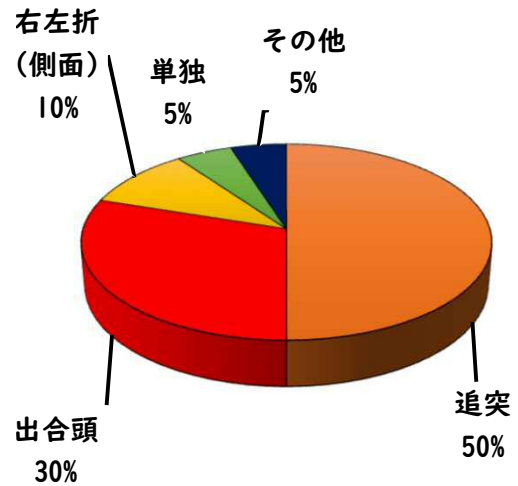

## 1 学区内の重点犯罪認知件数

【10月中 8 件】

【1月～10月 18件】

- 学区内の状況
- ・ 自転車盗 8 件

ツーロック  
が安心です！

※10月の学区内刑法犯総数 9 件

※1月～10月の学区内刑法犯総数 38 件

## 2 西区内の重点犯罪認知件数

【10月中 80 件】

【1月～10月 558 件】

住宅対象侵入盗	3 件
その他侵入盗	1 件
ひったくり	0 件
自動車盗	1 件
オートバイ盗	1 件
自転車盗	66 件
車上ねらい	4 件
部品ねらい	3 件
特殊詐欺	1 件

※10月の西区内刑法犯総数 133 件

※1～10月の西区内刑法犯総数 1160 件

## 3 西警察署からのお願い

【自転車盗の約70%が無施錠での被害です！】

10月中、自転車盗被害が66件発生しました。  
本年の自転車盗被害件数は、388件になります。  
前年同期比で192件(98%)の増加です。

- ・ ワイヤー錠等の補助錠を活用し、ツーロック対策を実践しましょう。
- ・ 自宅やマンション駐輪場から盗まれる被害も多いことから自転車に駐輪する時は、必ず鍵をかけましょう。

こちらから  
閲覧できます

1 学区内の人身交通事故発生状況

【10月中 2 件】

○ 学区内の状況

- 追突 軽傷
- 山木一丁目地内
- 普乗用×普乗用
- 側面 軽傷
- 平中町地内
- 普乗用×普乗用

【1月～10月 20 件】

2 西区内の人身交通事故発生状況

【総数320件、10月中に36件発生】

3 西警察署からのお願い