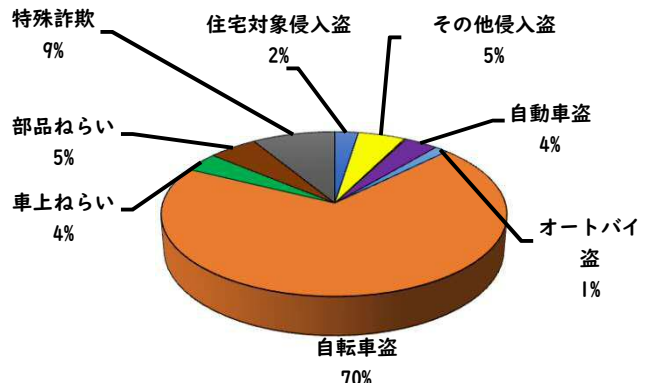

## 1 学区内の重点犯罪認知件数

【10月中 8 件】

【1月～10月 18件】

- 学区内の状況
- ・ 自転車盗 8 件

ツーロック  
が安心です！

※10月の学区内刑法犯総数 9 件

※1月～10月の学区内刑法犯総数 38 件

## 2 西区内の重点犯罪認知件数

【10月中 80 件】

【1月～10月 558 件】

住宅対象侵入盗	3 件
その他侵入盗	1 件
ひったくり	0 件
自動車盗	1 件
オートバイ盗	1 件
自転車盗	66 件
車上ねらい	4 件
部品ねらい	3 件
特殊詐欺	1 件

※10月の西区内刑法犯総数 133 件

※1～10月の西区内刑法犯総数 1160 件

## 3 西警察署からのお願い

【自転車盗の約70%が無施錠での被害です！】

10月中、自転車盗被害が66件発生しました。  
本年の自転車盗被害件数は、388件になります。  
前年同期比で192件(98%)の増加です。

- ・ ワイヤー錠等の補助錠を活用し、ツーロック対策を実践しましょう。
- ・ 自宅やマンション駐輪場から盗まれる被害も多いことから自転車に駐輪する時は、必ず鍵をかけましょう。

こちらから  
閲覧できます

1 学区内の人身交通事故発生状況

【10月中 2 件】

○ 学区内の状況

- 追突 軽傷
- 山木一丁目地内
- 普乗用×普乗用
- 側面 軽傷
- 平中町地内
- 普乗用×普乗用

【1月～10月 20 件】

2 西区内の人身交通事故発生状況

【総数320件、10月中に36件発生】

3 西警察署からのお願い