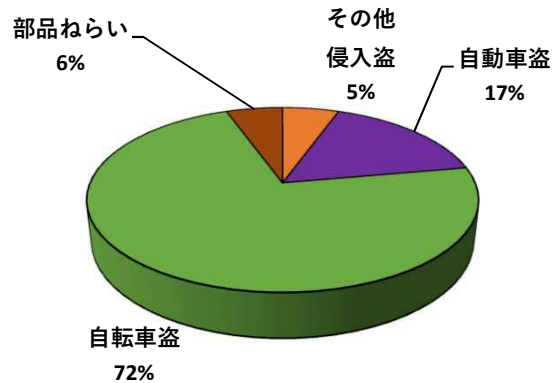

## 1 学区内の重点犯罪認知件数

【10月中 8 件】

【1月～10月 18件】

- 学区内の状況
- ・ 自転車盗 8 件

ツーロック  
が安心です！

※10月の学区内刑法犯総数 9 件

※1月～10月の学区内刑法犯総数 38 件

## 2 西区内の重点犯罪認知件数

【10月中 80 件】

【1月～10月 558 件】

住宅対象侵入盗	3 件
その他侵入盗	1 件
ひったくり	0 件
自動車盗	1 件
オートバイ盗	1 件
自転車盗	66 件
車上ねらい	4 件
部品ねらい	3 件
特殊詐欺	1 件

※10月の西区内刑法犯総数 133 件

※1～10月の西区内刑法犯総数 1160 件

## 3 西警察署からのお願い

【自転車盗の約70%が無施錠での被害です！】

10月中、自転車盗被害が66件発生しました。  
本年の自転車盗被害件数は、388件になります。  
前年同期比で192件(98%)の増加です。

- ・ ワイヤー錠等の補助錠を活用し、ツーロック対策を実践しましょう。
- ・ 自宅やマンション駐輪場から盗まれる被害も多いことから自転車に駐輪する時は、必ず鍵をかけましょう。

こちらから  
閲覧できます