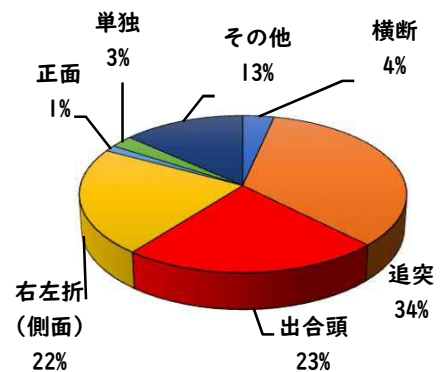

## 2 西区内の重点犯罪認知件数

【10月中 80 件】

【1月～10月 558 件】

住宅対象侵入盗	3 件
その他侵入盗	1 件
ひったくり	0 件
自動車盗	1 件
オートバイ盗	1 件
自転車盗	66 件
車上ねらい	4 件
部品ねらい	3 件
特殊詐欺	1 件

※10月の西区内刑法犯総数 133 件

※1～10月の西区内刑法犯総数 1160 件

## 3 西警察署からのお願い

【自転車盗の約70%が無施錠での被害です！】

10月中、自転車盗被害が66件発生しました。  
本年の自転車盗被害件数は、388件になります。  
前年同期比で192件(98%)の増加です。

- ・ ワイヤー錠等の補助錠を活用し、ツーロック対策を実践しましょう。
- ・ 自宅やマンション駐輪場から盗まれる被害も多いことから自転車に駐輪する時は、必ず鍵をかけましょう。

こちらから  
閲覧できます

1 学区内の人身交通事故発生状況

【10月中 2 件】

○ 学区内の状況

- 追突 軽傷
- 山木一丁目地内
- 普乗用×普乗用
- 側面 軽傷
- 平中町地内
- 普乗用×普乗用

【1月～10月 20 件】

2 西区内の人身交通事故発生状況

【総数320件、10月中に36件発生】

3 西警察署からのお願い

- 【11月は、交通死亡事故死者数が年間最多月！】  
 《過去5年》車両から見た歩行者の横断進行方向等  
 ○車両から見て右から横断してくる歩行者が7割以上  
 ○高齢歩行者が8割以上  
 ドライバーの方へ  
 ○速度を落とし、早めのライト点灯！  
 歩行者の方へ  
 ○道路を横断時は、左右の安全確認！