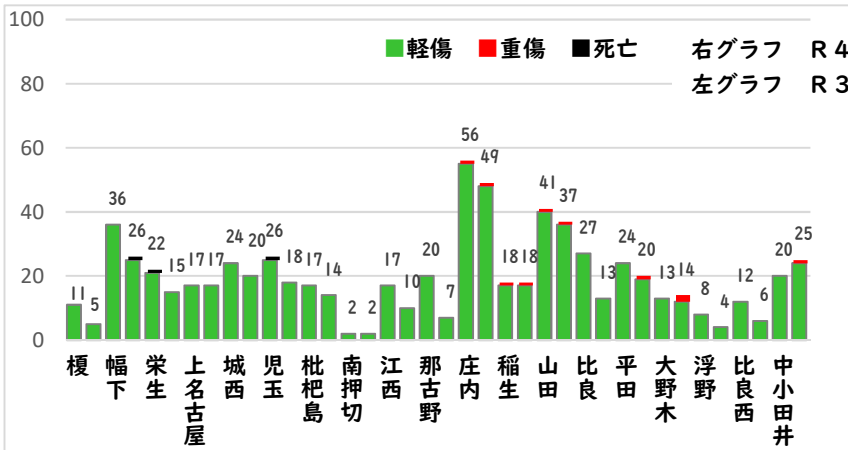

## 2 西区内の重点犯罪認知件数

【10月中 80 件】

【1月～10月 558 件】

住宅対象侵入盗	3 件
その他侵入盗	1 件
ひったくり	0 件
自動車盗	1 件
オートバイ盗	1 件
自転車盗	66 件
車上ねらい	4 件
部品ねらい	3 件
特殊詐欺	1 件

※10月の西区内刑法犯総数 133 件

※1～10月の西区内刑法犯総数 1160 件

## 3 西警察署からのお願い

【自転車盗の約70%が無施錠での被害です！】

10月中、自転車盗被害が66件発生しました。  
本年の自転車盗被害件数は、388件になります。  
前年同期比で192件(98%)の増加です。

- ・ ワイヤー錠等の補助錠を活用し、ツーロック対策を実践しましょう。
- ・ 自宅やマンション駐輪場から盗まれる被害も多いことから自転車に駐輪する時は、必ず鍵をかけましょう。

こちらから  
閲覧できます

1 学区内の人身交通事故発生状況

【10月中 2 件】

○ 学区内の状況

- 追突 軽傷
- 山木一丁目地内
- 普乗用×普乗用
- 側面 軽傷
- 平中町地内
- 普乗用×普乗用

【1月～10月 20 件】

2 西区内の人身交通事故発生状況

【総数320件、10月中に36件発生】

3 西警察署からのお願い

- 【11月は、交通死亡事故死者数が年間最多月！】  
 《過去5年》車両から見た歩行者の横断進行方向等  
 ○車両から見て右から横断してくる歩行者が7割以上  
 ○高齢歩行者が8割以上  
 ドライバーの方へ  
 ○速度を落とし、早めのライト点灯！  
 歩行者の方へ  
 ○道路を横断時は、左右の安全確認！