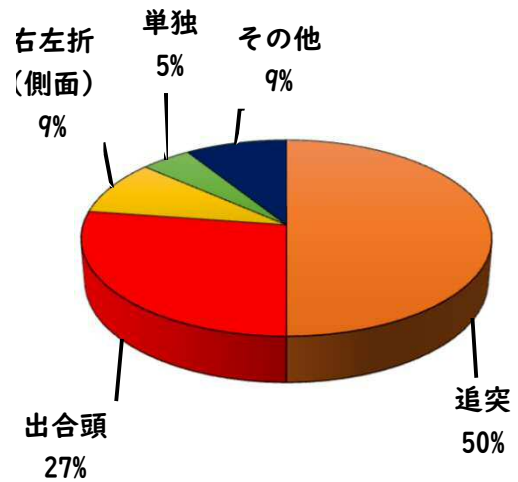

2 西区内の重点犯罪認知件数

【11月中 48 件】

【1月～11月 606 件】

- 住宅対象侵入盗 2 件
- その他侵入盗 0 件
- ひったくり 0 件
- 自動車盗 4 件
- オートバイ盗 0 件
- 自転車盗 36 件
- 車上ねらい 0 件
- 部品ねらい 1 件
- 特殊詐欺 5 件

※11月の西区内刑法犯総数 104 件

※1～11月の西区内刑法犯総数 1264 件

3 西警察署からのお願い

【自動車盗が4件発生しています!】

自動車盗難車種で多いのは、

- 1位 ランドクルーザー (プラドを含む)
- 2位 プリウス
- 3位 レクサスLX です。

自動車盗対策は、犯行に時間をかけさせる

ハンドル固定装置やタイヤロック、ナンバープレート盗難防止ネジ等の複数の対策を組み合わせましょう。

こちらから
閲覧できます

平田
学区

安心・安全ニュース (交通事故の発生状況)

令和5年12月
西警察署
TEL 531-0110

1 学区内の人身交通事故発生状況

【11月中 2件】

○ 学区内の状況

追突 軽傷
城町地内
普貨物×普自二
その他 軽傷
山木一丁目地内
普乗用×普乗用

【1月～11月 22件】

2 西区内の人身交通事故発生状況

【総数345件、11月中に25件発生】

3 西警察署からのお願い

【12月は、交通死亡事故が多発月！】

《過去5年の12月》

- 高齢者の特徴
全死者64人中、32人 (50%) が高齢者
- 交差点の特徴
全死亡事故63件中、28件 (44.4%) が交差点
中旬以降に多発傾向！
道路を横断時、交差点通過時は、特に注意しましょう！

愛知県警察