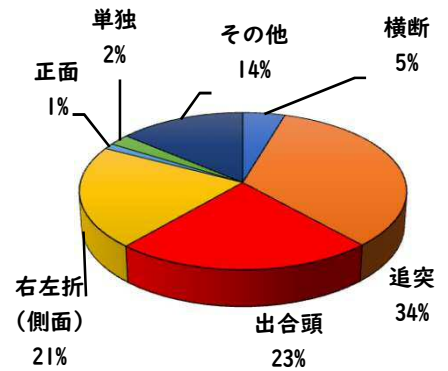

2 西区内の重点犯罪認知件数

【11月中 48 件】

【1月～11月 606 件】

- 住宅対象侵入盗 2 件
- その他侵入盗 0 件
- ひったくり 0 件
- 自動車盗 4 件
- オートバイ盗 0 件
- 自転車盗 36 件
- 車上ねらい 0 件
- 部品ねらい 1 件
- 特殊詐欺 5 件

※11月の西区内刑法犯総数 104 件

※1～11月の西区内刑法犯総数 1264 件

3 西警察署からのお願い

【自動車盗が4件発生しています!】

自動車盗難車種で多いのは、

- 1位 ランドクルーザー (プラドを含む)
- 2位 プリウス
- 3位 レクサスLX です。

自動車盗対策は、犯行に時間をかけさせる

ハンドル固定装置やタイヤロック、ナンバープレート盗難防止ネジ等の複数の対策を組み合わせましょう。

こちらから
閲覧できます

平田
学区

安心・安全ニュース (交通事故の発生状況)

令和5年12月
西警察署
TEL 531-0110

1 学区内の人身交通事故発生状況

【11月中 2件】

○ 学区内の状況

追突 軽傷
城町地内
普貨物×普自二
その他 軽傷
山木一丁目地内
普乗用×普乗用

【1月～11月 22件】

2 西区内の人身交通事故発生状況

【総数345件、11月中に25件発生】

3 西警察署からのお願い

【12月は、交通死亡事故が多発月！】

《過去5年の12月》

- 高齢者の特徴
全死者64人中、32人 (50%) が高齢者
- 交差点の特徴
全死亡事故63件中、28件 (44.4%) が交差点
中旬以降に多発傾向！
道路を横断時、交差点通過時は、特に注意しましょう！

愛知県警察