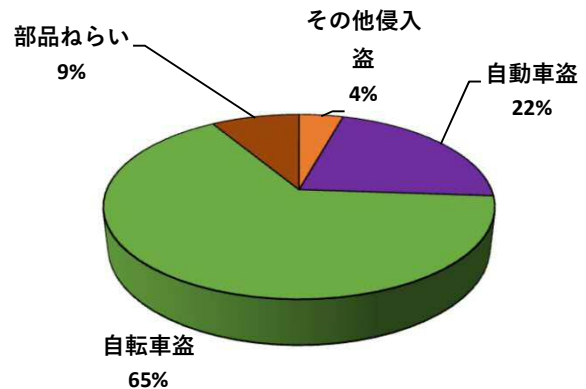

1 学区内の重点犯罪認知件数

【11月中 5 件】

【1月～11月 23件】

○ 学区内の状況

- ・自動車盗 2 件
- ・自転車盗 2 件
- ・部品ねらい 1 件

鍵かけは、全
ての防犯の基本
です!

※11月の学区内刑法犯総数 7 件

※1月～11月の学区内刑法犯総数 45 件

2 西区内の重点犯罪認知件数

【11月中 48 件】

【1月～11月 606 件】

- 住宅対象侵入盗 2 件
- その他侵入盗 0 件
- ひったくり 0 件
- 自動車盗 4 件
- オートバイ盗 0 件
- 自転車盗 36 件
- 車上ねらい 0 件
- 部品ねらい 1 件
- 特殊詐欺 5 件

※11月の西区内刑法犯総数 104 件

※1～11月の西区内刑法犯総数 1264 件

3 西警察署からのお願い

3 西警察署からのお願い

【12月は、交通死亡事故が多発月！】

《過去5年の12月》

- 高齢者の特徴
全死者64人中、32人 (50%) が高齢者
- 交差点の特徴
全死亡事故63件中、28件 (44.4%) が交差点
中旬以降に多発傾向！
道路を横断時、交差点通過時は、特に注意しましょう！

愛知県警察