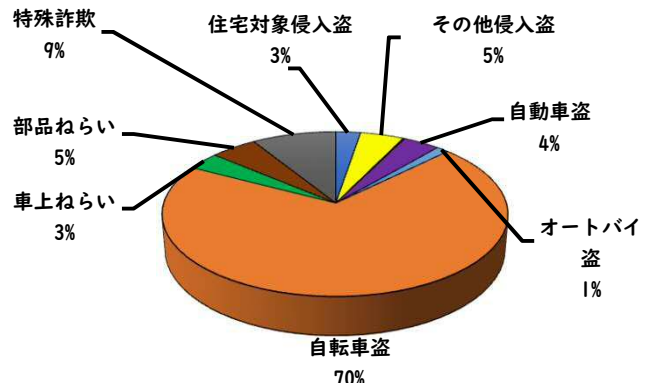

1 学区内の重点犯罪認知件数

【11月中 5 件】

【1月～11月 23件】

○ 学区内の状況

- ・自動車盗 2 件
- ・自転車盗 2 件
- ・部品ねらい 1 件

鍵かけは、全
ての防犯の基本
です!

※11月の学区内刑法犯総数 7 件

※1月～11月の学区内刑法犯総数 45 件

2 西区内の重点犯罪認知件数

【11月中 48 件】

【1月～11月 606 件】

- 住宅対象侵入盗 2 件
- その他侵入盗 0 件
- ひったくり 0 件
- 自動車盗 4 件
- オートバイ盗 0 件
- 自転車盗 36 件
- 車上ねらい 0 件
- 部品ねらい 1 件
- 特殊詐欺 5 件

※11月の西区内刑法犯総数 104 件

※1～11月の西区内刑法犯総数 1264 件

3 西警察署からのお願い

3 西警察署からのお願い

【12月は、交通死亡事故が多発月！】

《過去5年の12月》

- 高齢者の特徴
全死者64人中、32人 (50%) が高齢者
- 交差点の特徴
全死亡事故63件中、28件 (44.4%) が交差点
中旬以降に多発傾向！
道路を横断時、交差点通過時は、特に注意しましょう！

愛知県警察