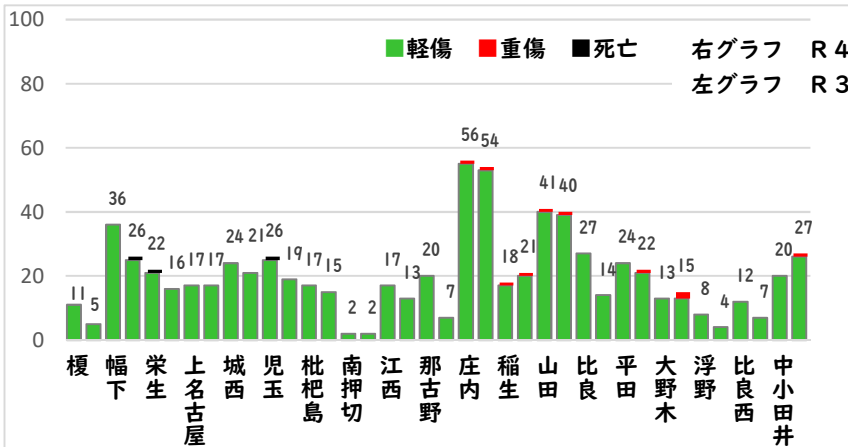

令和5年12月
西警察署
TEL 531-0110

1 学区内の人身交通事故発生状況

【11月中 2件】

○ 学区内の状況

追突 軽傷
城町地内
普貨物×普自二
その他 軽傷
山木一丁目地内
普乗用×普乗用

【1月～11月 22件】

2 西区内の人身交通事故発生状況

【総数345件、11月中に25件発生】

3 西警察署からのお願い

【12月は、交通死亡事故が多発月！】

《過去5年の12月》

- 高齢者の特徴
全死者64人中、32人 (50%) が高齢者
- 交差点の特徴
全死亡事故63件中、28件 (44.4%) が交差点
中旬以降に多発傾向！
道路を横断時、交差点通過時は、特に注意しましょう！

愛知県警察