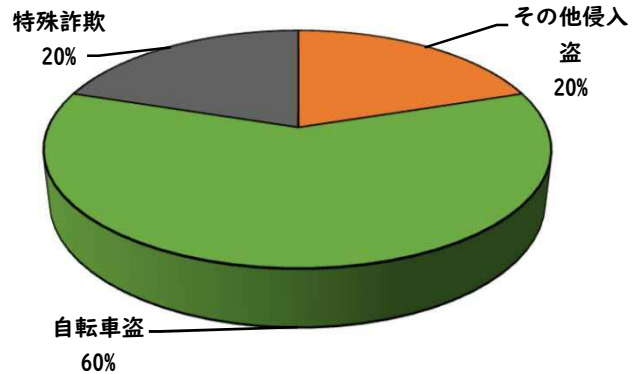

1 学区内の重点犯罪認知件数

【2月中 5 件】

【1月～2月 5 件】

○ 学区内の状況

- ・ 侵入盗その他 1 件
- ・ 自転車盗 3 件
- ・ 特殊詐欺 1 件

鍵かけは、
すべての防犯の
基本です！

※2月の学区内刑法犯総数 8 件

※1月～2月の学区内刑法犯総数 13 件

2 西区内の重点犯罪認知件数

【2月中 47 件】

【1月～2月 103 件】

- 住宅対象侵入盗 2 件
- 其他侵入盗 2 件
- ひったくり 0 件
- 自動車盗 1 件
- オートバイ盗 1 件
- 自転車盗 31 件
- 車上ねらい 1 件
- 部品ねらい 4 件
- 特殊詐欺 5 件

※2月の西区内刑法犯総数 99 件

※2月の西区内刑法犯総数 224 件

3 西警察署からのお願い

2月中に5件の特殊詐欺被害が発生しました。特殊詐欺の前兆電話が数多くかけられています。自宅に直接来訪し、キャッシュカードをすり替えたり、だまし取る手口や、医療費の還付金名目で現金を振り込ませる手口が多発しています。

【総数44件】 2月中に24件発生

3 西警察署からのお願い

【3月中の交通死亡事故の特徴】

四輪車は、3月の下旬から4月の中旬にかけて多発傾向

四輪車のうち、単独事故は7割以上、同乗者は5割以上

シートベルト非着用者は約半数

法令違反は、信号無視、最高速度、旬間別は、下旬が多発

時間帯別は、午後0時台及び午後6時台”魔の時間”が多発傾向