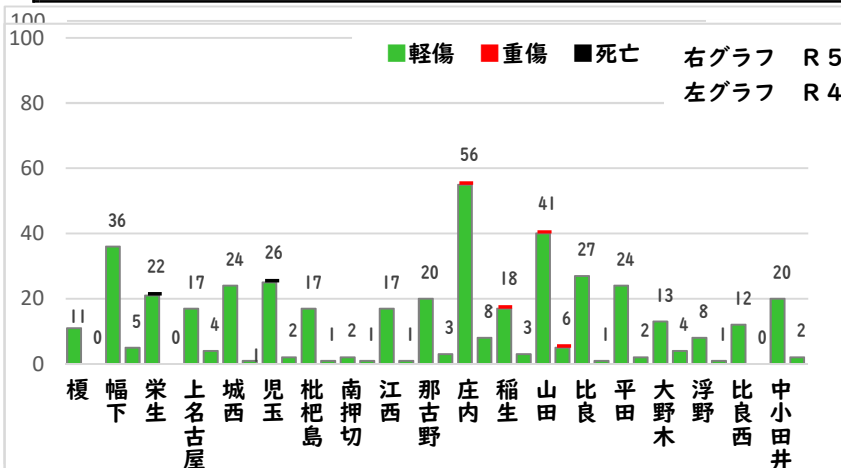

普通乗用×普通乗用

普通貨物×普通乗用

その他 軽傷

香吞町地内

普通自二×歩行者

その他
33%

追突
67%

2 西区内の人身交通事故発生状況

【総数44件】 2月中に24件発生

3 西警察署からのお願い

【3月中の交通死亡事故の特徴】

四輪車は、3月の下旬から4月の中旬にかけて多発傾向

四輪車のうち、単独事故は7割以上、同乗者は5割以上

シートベルト非着用者は約半数

法令違反は、信号無視、最高速度、旬間別は、下旬が多発

時間帯別は、午後0時台及び午後6時台”魔の時間”が多発傾向