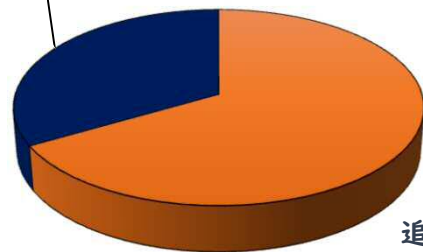

普通乗用×普通乗用

普通貨物×普通乗用

その他 軽傷

香吞町地内

普通自二×歩行者

その他
33%

追突
67%

2 西区内の人身交通事故発生状況

【総数44件】 2月中に24件発生

3 西警察署からのお願い

【3月中の交通死亡事故の特徴】

四輪車は、3月の下旬から4月の中旬にかけて多発傾向

四輪車のうち、単独事故は7割以上、同乗者は5割以上

シートベルト非着用者は約半数

法令違反は、信号無視、最高速度、旬間別は、下旬が多発

時間帯別は、午後0時台及び午後6時台”魔の時間”が多発傾向