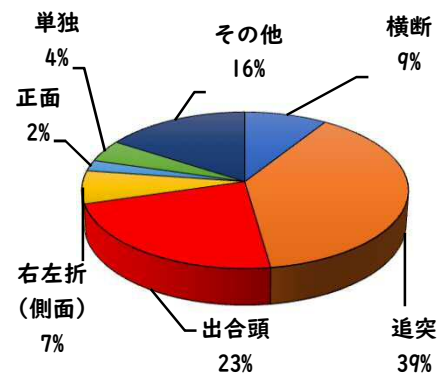

2 西区内の重点犯罪認知件数

【2月中 47 件】

【1月～2月 103 件】

- 住宅対象侵入盗 2 件
- 其他侵入盗 2 件
- ひったくり 0 件
- 自動車盗 1 件
- オートバイ盗 1 件
- 自転車盗 31 件
- 車上ねらい 1 件
- 部品ねらい 4 件
- 特殊詐欺 5 件

※2月の西区内刑法犯総数 99 件

※2月の西区内刑法犯総数 224 件

3 西警察署からのお願い

2月中に5件の特殊詐欺被害が発生しました。特殊詐欺の前兆電話が数多くかけられています。自宅に直接来訪し、キャッシュカードをすり替えたり、だまし取る手口や、医療費の還付金名目で現金を振り込ませる手口が多発しています。

- ☆キャッシュカードを絶対に渡さない！
- ☆暗証番号を教えない！
- ☆自宅の固定電話は留守番電話設定にする！
- ☆医療費の還付金はATM操作では受け取れません！

こちらから
閲覧できます

1 学区内の人身交通事故発生状況

【2月中 3件】

【1月～2月 3件】

○ 学区内の状況

追突 軽傷

稲生町地内

普通乗用×普通乗用

普通貨物×普通乗用

その他 軽傷

香吞町地内

普通自二×歩行者

その他
33%

追突
67%

2 西区内の人身交通事故発生状況

【総数44件】 2月中に24件発生

3 西警察署からのお願い

【3月中の交通死亡事故の特徴】

四輪車は、3月の下旬から4月の中旬にかけて多発傾向

四輪車のうち、単独事故は7割以上、同乗者は5割以上

シートベルト非着用者は約半数

法令違反は、信号無視、最高速度、旬間別は、下旬が多発

時間帯別は、午後0時台及び午後6時台”魔の時間”が多発傾向