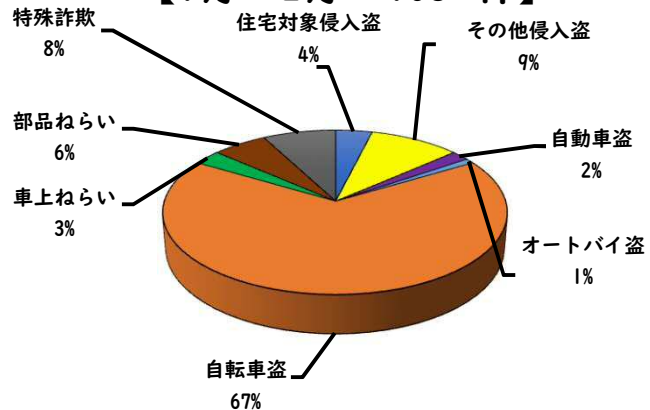

1 学区内の重点犯罪認知件数

【2月中 5 件】

【1月～2月 5 件】

○ 学区内の状況

- ・ 侵入盗その他 1 件
- ・ 自転車盗 3 件
- ・ 特殊詐欺 1 件

鍵かけは、
すべての防犯の
基本です！

※2月の学区内刑法犯総数 8 件

※1月～2月の学区内刑法犯総数 13 件

2 西区内の重点犯罪認知件数

【2月中 47 件】

【1月～2月 103 件】

- 住宅対象侵入盗 2 件
- 其他侵入盗 2 件
- ひったくり 0 件
- 自動車盗 1 件
- オートバイ盗 1 件
- 自転車盗 31 件
- 車上ねらい 1 件
- 部品ねらい 4 件
- 特殊詐欺 5 件

※2月の西区内刑法犯総数 99 件

※2月の西区内刑法犯総数 224 件

3 西警察署からのお願い

2月中に5件の特殊詐欺被害が発生しました。特殊詐欺の前兆電話が数多くかけられています。自宅に直接来訪し、キャッシュカードをすり替えたり、だまし取る手口や、医療費の還付金名目で現金を振り込ませる手口が多発しています。

【総数44件】 2月中に24件発生

3 西警察署からのお願い

【3月中の交通死亡事故の特徴】

四輪車は、3月の下旬から4月の中旬にかけて多発傾向

四輪車のうち、単独事故は7割以上、同乗者は5割以上

シートベルト非着用者は約半数

法令違反は、信号無視、最高速度、旬間別は、下旬が多発

時間帯別は、午後0時台及び午後6時台”魔の時間”が多発傾向