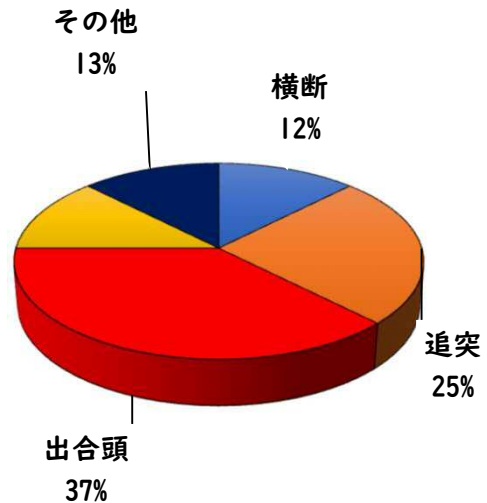

1 学区内の重点犯罪認知件数

【5月中 4 件】

【1月～5月 14件】

○ 学区内の状況

- ・住宅対象侵入盗 1件
- ・自転車盗 2件
- ・部品ねらい 1件

ツーロック
が安心です！

※5月の学区内刑法犯総数 10 件

※1月～5月の学区内刑法犯総数 41 件

2 西区内の重点犯罪認知件数

【5月中 71 件】

【1月～5月 233 件】

- 住宅対象侵入盗 3 件
- その他侵入盗 4 件
- ひったくり 0 件
- 自動車盗 2 件
- オートバイ盗 0 件
- 自転車盗 55 件
- 車上ねらい 2 件
- 部品ねらい 3 件
- 特殊詐欺 2 件

※5月の西区内刑法犯総数 131 件

※1～5月の西区内刑法犯総数 520 件

3 西警察署からのお願い

【短時間でも、自宅駐輪場でも、自転車から離れる時は、必ず鍵をかけましよう】

今年に入り、自転車盗被害が多発しています。
自転車盗被害の約7割が無施錠での被害です。
自転車盗被害防止の基本は、
「確実な施錠」
と、ワイヤー錠等の補助錠を活用した
「ツーロック」対策です。

こちらから
閲覧できます

1 学区内の人身交通事故発生状況

【5月中 2 件】

○ 学区内の状況

出合頭 軽傷
香呑町六丁目地内
普通乗用×自転車
側面 軽傷
又穂町二丁目地内
普通乗用×自転車

【1月～5月 8 件】

2 西区内の人身交通事故発生状況

【総数140件、5月中に31件発生】

3 西警察署からのお願い

【自転車に乗る時は、「大人」も「こども」ヘルメットをかぶりましょう】

自転車事故の際、車体や路面等に頭部をぶつけて重篤な事故に至るケースが多く見られ、またヘルメットを着用していなかった方の致死率は着用していた方に比べて2倍以上も高くなっています。

自転車に乗る時は、ヘルメットを正しく着用して安全運転行動に努めましょう。