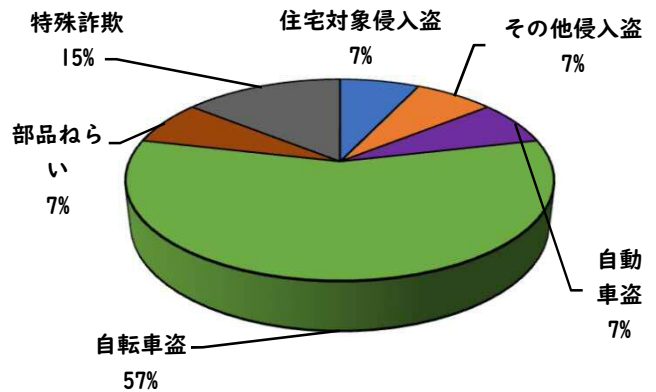

1 学区内の重点犯罪認知件数

【5月中 4 件】

【1月～5月 14件】

○ 学区内の状況

- ・住宅対象侵入盗 1件
- ・自転車盗 2件
- ・部品ねらい 1件

ツーロック
が安心です！

※5月の学区内刑法犯総数 10 件

※1月～5月の学区内刑法犯総数 41 件

2 西区内の重点犯罪認知件数

【5月中 71 件】

【1月～5月 233 件】

- 住宅対象侵入盗 3 件
- その他侵入盗 4 件
- ひったくり 0 件
- 自動車盗 2 件
- オートバイ盗 0 件
- 自転車盗 55 件
- 車上ねらい 2 件
- 部品ねらい 3 件
- 特殊詐欺 2 件

※5月の西区内刑法犯総数 131 件

※1～5月の西区内刑法犯総数 520 件

3 西警察署からのお願い

【短時間でも、自宅駐輪場でも、自転車から離れる時は、必ず鍵をかけましよう】

今年に入り、自転車盗被害が多発しています。
自転車盗被害の約7割が無施錠での被害です。
自転車盗被害防止の基本は、
「確実な施錠」
と、ワイヤー錠等の補助錠を活用した
「ツーロック」対策です。

こちらから
閲覧できます

1 学区内の人身交通事故発生状況

【5月中 2 件】

○ 学区内の状況

出合頭 軽傷
香呑町六丁目地内
普通乗用×自転車
側面 軽傷
又穂町二丁目地内
普通乗用×自転車

【1月～5月 8 件】

2 西区内の人身交通事故発生状況

【総数140件、5月中に31件発生】

3 西警察署からのお願い

【自転車に乗る時は、「大人」も「こども」ヘルメットをかぶりましょう】

自転車事故の際、車体や路面等に頭部をぶつけて重篤な事故に至るケースが多く見られ、またヘルメットを着用していなかった方の致死率は着用していた方に比べて2倍以上も高くなっています。

自転車に乗る時は、ヘルメットを正しく着用して安全運転行動に努めましょう。