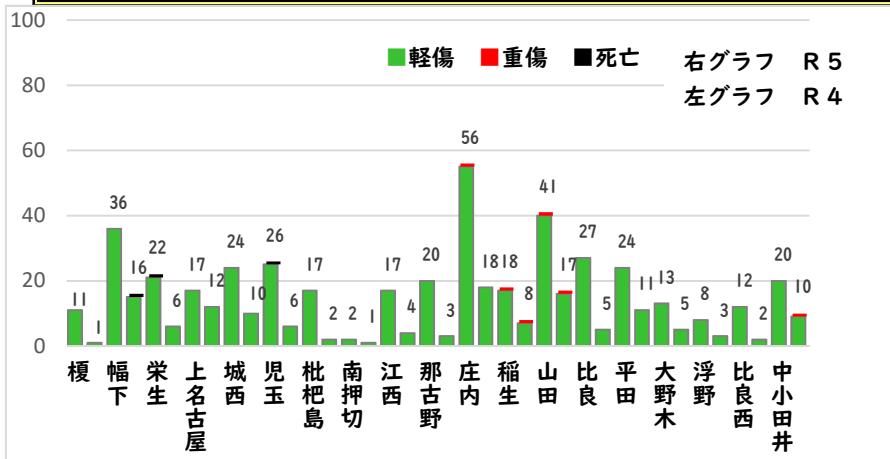

2 西区内の重点犯罪認知件数

【5月中 71 件】

【1月～5月 233 件】

- 住宅対象侵入盗 3 件
- その他侵入盗 4 件
- ひったくり 0 件
- 自動車盗 2 件
- オートバイ盗 0 件
- 自転車盗 55 件
- 車上ねらい 2 件
- 部品ねらい 3 件
- 特殊詐欺 2 件

※5月の西区内刑法犯総数 131 件

※1～5月の西区内刑法犯総数 520 件

3 西警察署からのお願い

【短時間でも、自宅駐輪場でも、自転車から離れる時は、必ず鍵をかけましよう】

今年に入り、自転車盗被害が多発しています。
自転車盗被害の約7割が無施錠での被害です。
自転車盗被害防止の基本は、
「確実な施錠」
と、ワイヤー錠等の補助錠を活用した
「ツーロック」対策です。

こちらから
閲覧できます

1 学区内の人身交通事故発生状況

【5月中 2 件】

○ 学区内の状況

出合頭 軽傷
香呑町六丁目地内
普通乗用×自転車
側面 軽傷
又穂町二丁目地内
普通乗用×自転車

【1月～5月 8 件】

2 西区内の人身交通事故発生状況

【総数140件、5月中に31件発生】

3 西警察署からのお願い

【自転車に乗る時は、「大人」も「こども」ヘルメットをかぶりましょう】

自転車事故の際、車体や路面等に頭部をぶつけて重篤な事故に至るケースが多く見られ、またヘルメットを着用していなかった方の致死率は着用していた方に比べて2倍以上も高くなっています。

自転車に乗る時は、ヘルメットを正しく着用して安全運転行動に努めましょう。