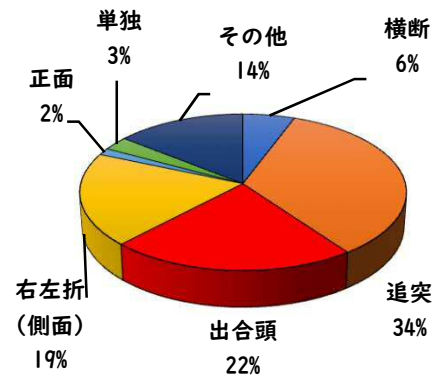

1 学区内の重点犯罪認知件数

【5月中 4 件】

【1月～5月 14件】

○ 学区内の状況

- ・住宅対象侵入盗 1件
- ・自転車盗 2件
- ・部品ねらい 1件

ツーロック
が安心です！

※5月の学区内刑法犯総数 10 件

※1月～5月の学区内刑法犯総数 41 件

2 西区内の重点犯罪認知件数

【5月中 71 件】

【1月～5月 233 件】

- 住宅対象侵入盗 3 件
- その他侵入盗 4 件
- ひったくり 0 件
- 自動車盗 2 件
- オートバイ盗 0 件
- 自転車盗 55 件
- 車上ねらい 2 件
- 部品ねらい 3 件
- 特殊詐欺 2 件

※5月の西区内刑法犯総数 131 件

※1～5月の西区内刑法犯総数 520 件

3 西警察署からのお願い

【短時間でも、自宅駐輪場でも、自転車から離れる時は、必ず鍵をかけましよう】

今年に入り、自転車盗被害が多発しています。
自転車盗被害の約7割が無施錠での被害です。
自転車盗被害防止の基本は、
「確実な施錠」
と、ワイヤー錠等の補助錠を活用した
「ツーロック」対策です。

こちらから
閲覧できます

1 学区内の人身交通事故発生状況

【5月中 2 件】

○ 学区内の状況

出合頭 軽傷
香呑町六丁目地内
普通乗用×自転車
側面 軽傷
又穂町二丁目地内
普通乗用×自転車

【1月～5月 8 件】

2 西区内の人身交通事故発生状況

【総数140件、5月中に31件発生】

3 西警察署からのお願い

【自転車に乗る時は、「大人」も「こども」ヘルメットをかぶりましょう】

自転車事故の際、車体や路面等に頭部をぶつけて重篤な事故に至るケースが多く見られ、またヘルメットを着用していなかった方の致死率は着用していた方に比べて2倍以上も高くなっています。

自転車に乗る時は、ヘルメットを正しく着用して安全運転行動に努めましょう。