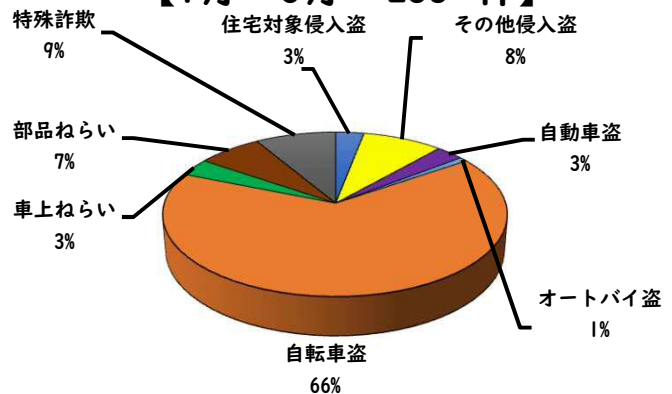

1 学区内の重点犯罪認知件数

【5月中 4 件】

【1月～5月 14件】

○ 学区内の状況

- ・住宅対象侵入盗 1件
- ・自転車盗 2件
- ・部品ねらい 1件

ツーロック
が安心です！

※5月の学区内刑法犯総数 10 件

※1月～5月の学区内刑法犯総数 41 件

2 西区内の重点犯罪認知件数

【5月中 71 件】

【1月～5月 233 件】

- 住宅対象侵入盗 3 件
- その他侵入盗 4 件
- ひったくり 0 件
- 自動車盗 2 件
- オートバイ盗 0 件
- 自転車盗 55 件
- 車上ねらい 2 件
- 部品ねらい 3 件
- 特殊詐欺 2 件

※5月の西区内刑法犯総数 131 件

※1～5月の西区内刑法犯総数 520 件

3 西警察署からのお願い

【短時間でも、自宅駐輪場でも、自転車から離れる時は、必ず鍵をかけましよう】

今年に入り、自転車盗被害が多発しています。
自転車盗被害の約7割が無施錠での被害です。
自転車盗被害防止の基本は、
「確実な施錠」
と、ワイヤー錠等の補助錠を活用した
「ツーロック」対策です。

こちらから
閲覧できます

1 学区内の人身交通事故発生状況

【5月中 2 件】

○ 学区内の状況

出合頭 軽傷
香呑町六丁目地内
普通乗用×自転車
側面 軽傷
又穂町二丁目地内
普通乗用×自転車

【1月～5月 8 件】

2 西区内の人身交通事故発生状況

【総数140件、5月中に31件発生】

3 西警察署からのお願い

【自転車に乗る時は、「大人」も「こども」ヘルメットをかぶりましょう】

自転車事故の際、車体や路面等に頭部をぶつけて重篤な事故に至るケースが多く見られ、またヘルメットを着用していなかった方の致死率は着用していた方に比べて2倍以上も高くなっています。

自転車に乗る時は、ヘルメットを正しく着用して安全運転行動に努めましょう。