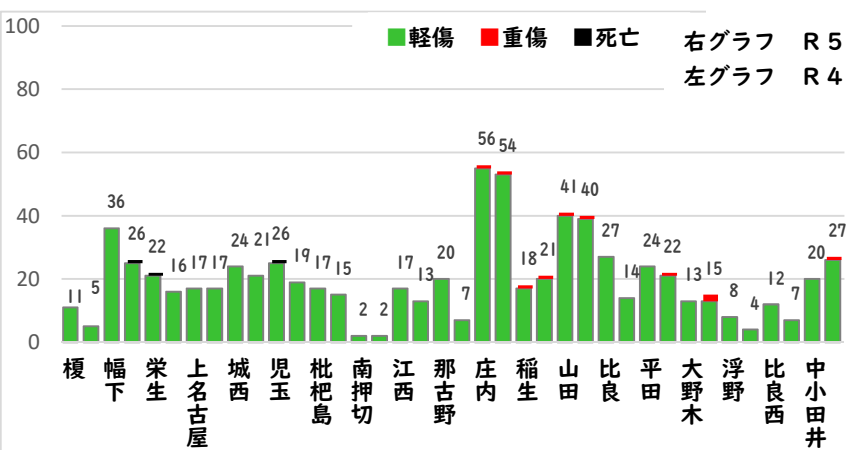

2 西区内の重点犯罪認知件数

【11月中 48 件】

住宅対象侵入盗	2 件
その他侵入盗	0 件
ひったくり	0 件
自動車盗	4 件
オートバイ盗	0 件
自転車盗	36 件
車上ねらい	0 件
部品ねらい	1 件
特殊詐欺	5 件

【1月～11月 606 件】

※11月の西区内刑法犯総数 104 件

※1～11月の西区内刑法犯総数 1264 件

3 西警察署からのお願い

【自動車盗が4件発生しています！】

自動車盗難車種で多いのは、

- 1位 ランドクルーザー（プラドを含む）
- 2位 プリウス
- 3位 レクサスLX です。

自動車盗対策は、犯行に時間をかけさせる

ハンドル固定装置やタイヤロック、ナンバープレート盗難防止ネジ等の複数の対策を組み合わせましょう。

こちらから
閲覧できます

1 学区内の人身交通事故発生状況

【11月中 1件】

【1月~11月 21件】

○ 学区内の状況

出合頭 軽傷
花の木二丁目地内
普乗用×自転車×自転車

2 西区内の人身交通事故発生状況

【総数345件、11月中に25件発生】

3 西警察署からのお願い

【12月は、交通死亡事故が多発月！】

《過去5年の12月》

- 高齢者の特徴
全死者64人中、32人(50%)が高齢者
- 交差点の特徴
全死亡事故63件中、28件(44.4%)が交差点
中旬以降に多発傾向！
道路を横断時、交差点通過時は、特に注意しましょう！