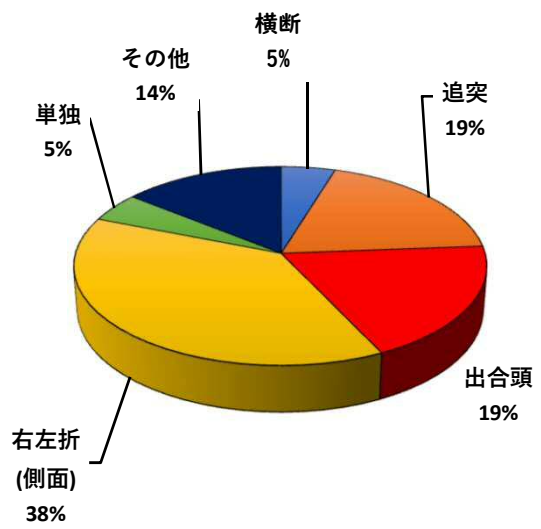

1 学区内の重点犯罪認知件数

【11月中 5 件】

○ 学区内の状況

- ・住宅対象侵入盗 1 件
- ・自動車盗 1 件
- ・自転車盗 3 件

鍵かけは、
全ての防犯の
基本です！

【1月～11月 43 件】

※11月の学区内刑法犯総数 9 件

※1月～11月の学区内刑法犯総数 88 件

2 西区内の重点犯罪認知件数

【11月中 48 件】

住宅対象侵入盗	2 件
その他侵入盗	0 件
ひったくり	0 件
自動車盗	4 件
オートバイ盗	0 件
自転車盗	36 件
車上ねらい	0 件
部品ねらい	1 件
特殊詐欺	5 件

【1月～11月 606 件】

※11月の西区内刑法犯総数 104 件

※1～11月の西区内刑法犯総数 1264 件

3 西警察署からのお願い

【自動車盗が4件発生しています！】

自動車盗難車種で多いのは、

- 1位 ランドクルーザー（プラドを含む）
- 2位 プリウス
- 3位 レクサスLX です。

自動車盗対策は、犯行に時間をかけさせる

ハンドル固定装置やタイヤロック、ナンバープレート盗難防止ネジ等の複数の対策を組み合わせましょう。

こちらから
閲覧できます

1 学区内の人身交通事故発生状況

【11月中 1件】

【1月~11月 21件】

○ 学区内の状況

出合頭 軽傷
花の木二丁目地内
普乗用×自転車×自転車

2 西区内の人身交通事故発生状況

【総数345件、11月中に25件発生】

3 西警察署からのお願い

【12月は、交通死亡事故が多発月！】

《過去5年の12月》

- 高齢者の特徴
全死者64人中、32人(50%)が高齢者
- 交差点の特徴
全死亡事故63件中、28件(44.4%)が交差点
中旬以降に多発傾向！
道路を横断時、交差点通過時は、特に注意しましょう！