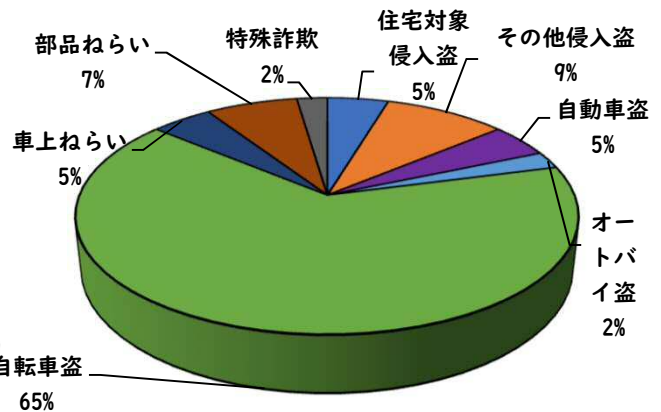

1 学区内の重点犯罪認知件数

【11月中 5 件】

○ 学区内の状況

- ・住宅対象侵入盗 1 件
- ・自動車盗 1 件
- ・自転車盗 3 件

鍵かけは、
全ての防犯の
基本です！

【1月～11月 43 件】

※11月の学区内刑法犯総数 9 件

※1月～11月の学区内刑法犯総数 88 件

2 西区内の重点犯罪認知件数

【11月中 48 件】

住宅対象侵入盗	2 件
その他侵入盗	0 件
ひったくり	0 件
自動車盗	4 件
オートバイ盗	0 件
自転車盗	36 件
車上ねらい	0 件
部品ねらい	1 件
特殊詐欺	5 件

【1月～11月 606 件】

※11月の西区内刑法犯総数 104 件

※1～11月の西区内刑法犯総数 1264 件

3 西警察署からのお願い

【自動車盗が4件発生しています！】

○ 学区内の状況

出合頭 軽傷
花の木二丁目地内
普乗用×自転車×自転車

2 西区内の人身交通事故発生状況

【総数345件、11月中に25件発生】

3 西警察署からのお願い

【12月は、交通死亡事故が多発月！】

《過去5年の12月》

- 高齢者の特徴
全死者64人中、32人(50%)が高齢者
- 交差点の特徴
全死亡事故63件中、28件(44.4%)が交差点
中旬以降に多発傾向！
道路を横断時、交差点通過時は、特に注意しましょう！