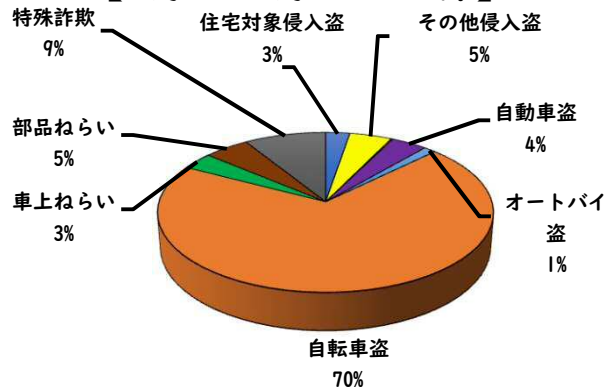

1 学区内の重点犯罪認知件数

【11月中 5 件】

○ 学区内の状況

- ・住宅対象侵入盗 1 件
- ・自動車盗 1 件
- ・自転車盗 3 件

鍵かけは、
全ての防犯の
基本です！

【1月～11月 43 件】

※11月の学区内刑法犯総数 9 件

※1月～11月の学区内刑法犯総数 88 件

2 西区内の重点犯罪認知件数

【11月中 48 件】

住宅対象侵入盗	2 件
その他侵入盗	0 件
ひったくり	0 件
自動車盗	4 件
オートバイ盗	0 件
自転車盗	36 件
車上ねらい	0 件
部品ねらい	1 件
特殊詐欺	5 件

【1月～11月 606 件】

※11月の西区内刑法犯総数 104 件

※1～11月の西区内刑法犯総数 1264 件

3 西警察署からのお願い

【自動車盗が4件発生しています！】

○ 学区内の状況

出合頭 軽傷
花の木二丁目地内
普乗用×自転車×自転車

2 西区内の人身交通事故発生状況

【総数345件、11月中に25件発生】

3 西警察署からのお願い

【12月は、交通死亡事故が多発月！】

《過去5年の12月》

- 高齢者の特徴
全死者64人中、32人(50%)が高齢者
- 交差点の特徴
全死亡事故63件中、28件(44.4%)が交差点
中旬以降に多発傾向！
道路を横断時、交差点通過時は、特に注意しましょう！