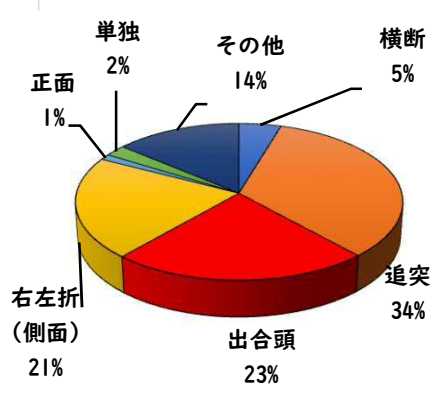

1 学区内の重点犯罪認知件数

【11月中 5 件】

○ 学区内の状況

- ・住宅対象侵入盗 1 件
- ・自動車盗 1 件
- ・自転車盗 3 件

鍵かけは、
全ての防犯の
基本です！

【1月～11月 43 件】

※11月の学区内刑法犯総数 9 件

※1月～11月の学区内刑法犯総数 88 件

2 西区内の重点犯罪認知件数

【11月中 48 件】

住宅対象侵入盗	2 件
その他侵入盗	0 件
ひったくり	0 件
自動車盗	4 件
オートバイ盗	0 件
自転車盗	36 件
車上ねらい	0 件
部品ねらい	1 件
特殊詐欺	5 件

【1月～11月 606 件】

※11月の西区内刑法犯総数 104 件

※1～11月の西区内刑法犯総数 1264 件

3 西警察署からのお願い

【自動車盗が4件発生しています！】

自動車盗難車種で多いのは、

- 1位 ランドクルーザー（プラドを含む）
- 2位 プリウス
- 3位 レクサスLX です。

自動車盗対策は、犯行に時間をかけさせる

ハンドル固定装置やタイヤロック、ナンバープレート盗難防止ネジ等の複数の対策を組み合わせましょう。

こちらから
閲覧できます

1 学区内の人身交通事故発生状況

【11月中 1件】

【1月~11月 21件】

○ 学区内の状況

出合頭 軽傷
花の木二丁目地内
普乗用×自転車×自転車

2 西区内の人身交通事故発生状況

【総数345件、11月中に25件発生】

3 西警察署からのお願い

【12月は、交通死亡事故が多発月！】

《過去5年の12月》

- 高齢者の特徴
全死者64人中、32人(50%)が高齢者
- 交差点の特徴
全死亡事故63件中、28件(44.4%)が交差点
中旬以降に多発傾向！
道路を横断時、交差点通過時は、特に注意しましょう！