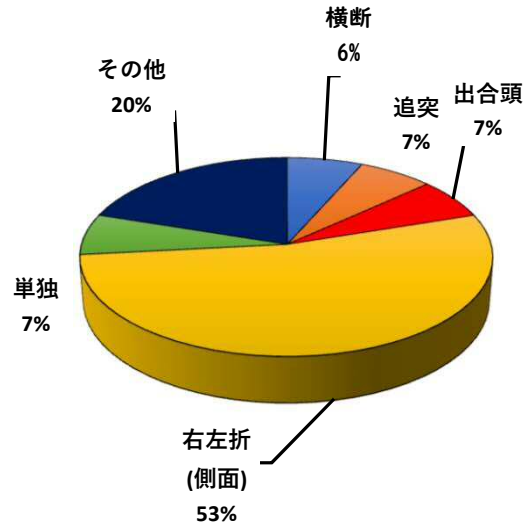

2 西区内の重点犯罪認知件数

【7月中 47 件】

- |         |      |
|---------|------|
| 住宅対象侵入盗 | 2 件  |
| その他侵入盗  | 2 件  |
| ひったくり   | 0 件  |
| 自動車盗    | 4 件  |
| オートバイ盗  | 2 件  |
| 自転車盗    | 29 件 |
| 車上ねらい   | 5 件  |
| 部品ねらい   | 1 件  |
| 特殊詐欺    | 2 件  |

【1月～7月 341 件】

※7月の西区内刑法犯総数 131 件

※1～7月の西区内刑法犯総数 780 件

3 西警察署からのお願い

【自転車盗が多発しています！】

西区内では、自転車盗216件のうち、約7割の152件が無施錠での被害です。

大切な自転車には、必ず

- ・短時間でも自転車から離れる時はカギをかける
- ・明るく、監視力の高い駐輪場を選ぶ
- ・自宅の駐輪場でもカギをかける習慣をつける

などの防犯対策を実践しましょう。

こちらから  
閲覧できます

1 学区内の人身交通事故発生状況

【7月中 1件】

【1月～7月 15件】

○ 学区内の状況

側面 軽傷  
花の木二丁目地内  
普通 乗用×自転車

2 西区内の人身交通事故発生状況

【総数220件、7月中に32件発生】

3 西警察署からのお願い

【8月は、二輪車事故が多発！ ～7・8月は、連続して最多月～】

8月は、7月に引き続いて二輪車死者が年間で最も多い月です。  
レジャー等でお出かけの際は、速度を控え、無理な追い抜き・  
追越しをせず、計画を立て時間にゆとりを持った安全運転に努  
めましょう。

速度違反取締強化中！