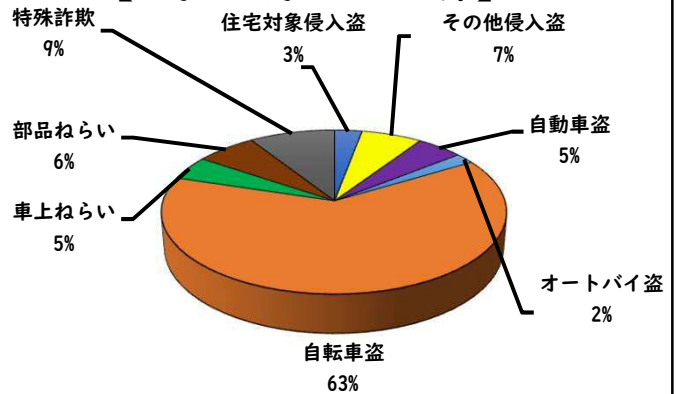

1 学区内の重点犯罪認知件数

【7月中 3 件】

○ 学区内の状況

- ・オートバイ盗 1 件
- ・自転車盗 1 件
- ・車上ねらい 1 件

【1月～7月 26件】

ツーロックが  
安心です！

※7月の学区内刑法犯総数 9 件

※1月～7月の学区内刑法犯総数 57 件

2 西区内の重点犯罪認知件数

【7月中 47 件】

- |         |      |
|---------|------|
| 住宅対象侵入盗 | 2 件  |
| その他侵入盗  | 2 件  |
| ひったくり   | 0 件  |
| 自動車盗    | 4 件  |
| オートバイ盗  | 2 件  |
| 自転車盗    | 29 件 |
| 車上ねらい   | 5 件  |
| 部品ねらい   | 1 件  |
| 特殊詐欺    | 2 件  |

【1月～7月 341 件】

※7月の西区内刑法犯総数 131 件

※1～7月の西区内刑法犯総数 780 件

3 西警察署からのお願い

【自転車盗が多発しています！】

西区内では、自転車盗216件のうち、約7割の152件が無施錠での被害です。

大切な自転車には、必ず

- ・短時間でも自転車から離れる時はカギをかける
- ・明るく、監視力の高い駐輪場を選ぶ
- ・自宅の駐輪場でもカギをかける習慣をつける

【総数220件、7月中に32件発生】

3 西警察署からのお願い

【8月は、二輪車事故が多発！ ～7・8月は、連続して最多月～】

8月は、7月に引き続いて二輪車死者が年間で最も多い月です。  
レジャー等でお出かけの際は、速度を控え、無理な追い抜き・  
追越しをせず、計画を立て時間にゆとりを持った安全運転に努  
めましょう。

速度違反取締強化中！