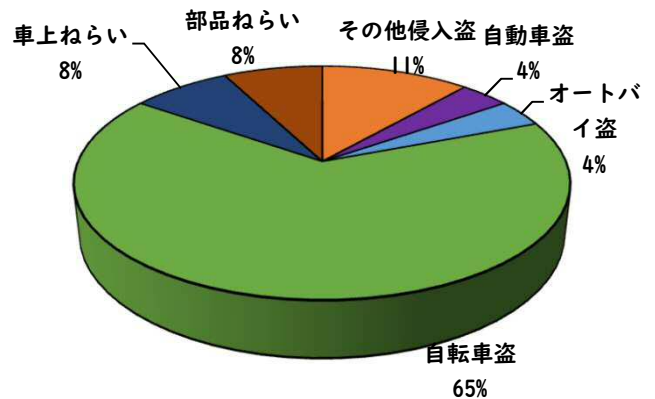

1 学区内の重点犯罪認知件数

【7月中 3 件】

○ 学区内の状況

- ・オートバイ盗 1 件
- ・自転車盗 1 件
- ・車上ねらい 1 件

【1月～7月 26件】

ツーロックが  
安心です！

※7月の学区内刑法犯総数 9 件

※1月～7月の学区内刑法犯総数 57 件

2 西区内の重点犯罪認知件数

【7月中 47 件】

- |         |      |
|---------|------|
| 住宅対象侵入盗 | 2 件  |
| その他侵入盗  | 2 件  |
| ひったくり   | 0 件  |
| 自動車盗    | 4 件  |
| オートバイ盗  | 2 件  |
| 自転車盗    | 29 件 |
| 車上ねらい   | 5 件  |
| 部品ねらい   | 1 件  |
| 特殊詐欺    | 2 件  |

【1月～7月 341 件】

※7月の西区内刑法犯総数 131 件

※1～7月の西区内刑法犯総数 780 件

3 西警察署からのお願い

【自転車盗が多発しています！】

西区内では、自転車盗216件のうち、約7割の152件が無施錠での被害です。

大切な自転車には、必ず

- ・短時間でも自転車から離れる時はカギをかける
- ・明るく、監視力の高い駐輪場を選ぶ
- ・自宅の駐輪場でもカギをかける習慣をつける

【総数220件、7月中に32件発生】

3 西警察署からのお願い

【8月は、二輪車事故が多発！ ～7・8月は、連続して最多月～】

8月は、7月に引き続いて二輪車死者が年間で最も多い月です。  
レジャー等でお出かけの際は、速度を控え、無理な追い抜き・  
追越しをせず、計画を立て時間にゆとりを持った安全運転に努  
めましょう。

速度違反取締強化中！