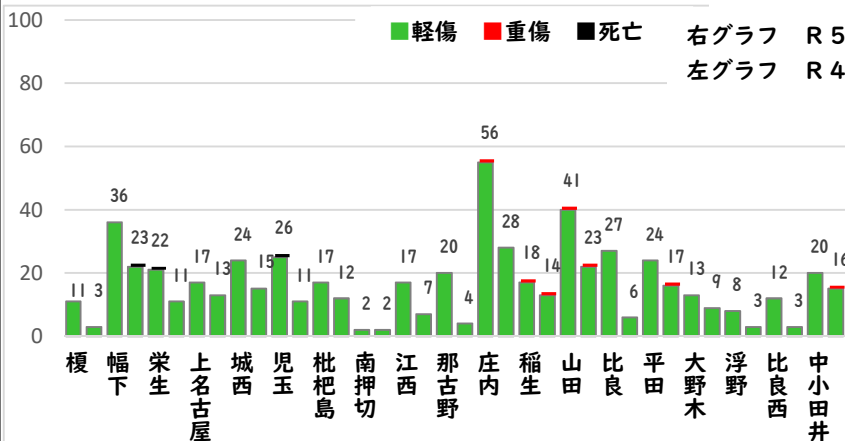

【1月～7月 341 件】

※7月の西区内刑法犯総数 131 件

※1～7月の西区内刑法犯総数 780 件

3 西警察署からのお願い

【自転車盗が多発しています！】

西区内では、自転車盗216件のうち、約7割の152件が無施錠での被害です。

大切な自転車には、必ず

- ・短時間でも自転車から離れる時はカギをかける
- ・明るく、監視力の高い駐輪場を選ぶ
- ・自宅の駐輪場でもカギをかける習慣をつける

などの防犯対策を実践しましょう。

こちらから  
閲覧できます

1 学区内の人身交通事故発生状況

【7月中 1件】

【1月～7月 15件】

○ 学区内の状況

側面 軽傷  
花の木二丁目地内  
普通 乗用×自転車

2 西区内の人身交通事故発生状況

【総数220件、7月中に32件発生】

3 西警察署からのお願い

【8月は、二輪車事故が多発！ ～7・8月は、連続して最多月～】

8月は、7月に引き続いて二輪車死者が年間で最も多い月です。  
レジャー等でお出かけの際は、速度を控え、無理な追い抜き・  
追越しをせず、計画を立て時間にゆとりを持った安全運転に努  
めましょう。

速度違反取締強化中！