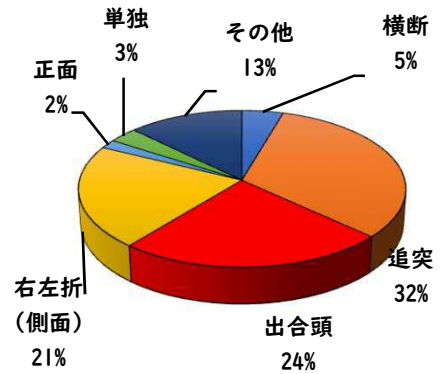

2 西区内の重点犯罪認知件数

【7月中 47 件】

- |         |      |
|---------|------|
| 住宅対象侵入盗 | 2 件  |
| その他侵入盗  | 2 件  |
| ひったくり   | 0 件  |
| 自動車盗    | 4 件  |
| オートバイ盗  | 2 件  |
| 自転車盗    | 29 件 |
| 車上ねらい   | 5 件  |
| 部品ねらい   | 1 件  |
| 特殊詐欺    | 2 件  |

【1月～7月 341 件】

※7月の西区内刑法犯総数 131 件

※1～7月の西区内刑法犯総数 780 件

3 西警察署からのお願い

【自転車盗が多発しています！】

西区内では、自転車盗216件のうち、約7割の152件が無施錠での被害です。

大切な自転車には、必ず

- ・短時間でも自転車から離れる時はカギをかける
- ・明るく、監視力の高い駐輪場を選ぶ
- ・自宅の駐輪場でもカギをかける習慣をつける

などの防犯対策を実践しましょう。

こちらから  
閲覧できます

1 学区内の人身交通事故発生状況

【7月中 1件】

【1月～7月 15件】

○ 学区内の状況

側面 軽傷  
花の木二丁目地内  
普通 乗用×自転車

2 西区内の人身交通事故発生状況

【総数220件、7月中に32件発生】

3 西警察署からのお願い

【8月は、二輪車事故が多発！ ～7・8月は、連続して最多月～】

8月は、7月に引き続いて二輪車死者が年間で最も多い月です。  
レジャー等でお出かけの際は、速度を控え、無理な追い抜き・  
追越しをせず、計画を立て時間にゆとりを持った安全運転に努  
めましょう。

速度違反取締強化中！