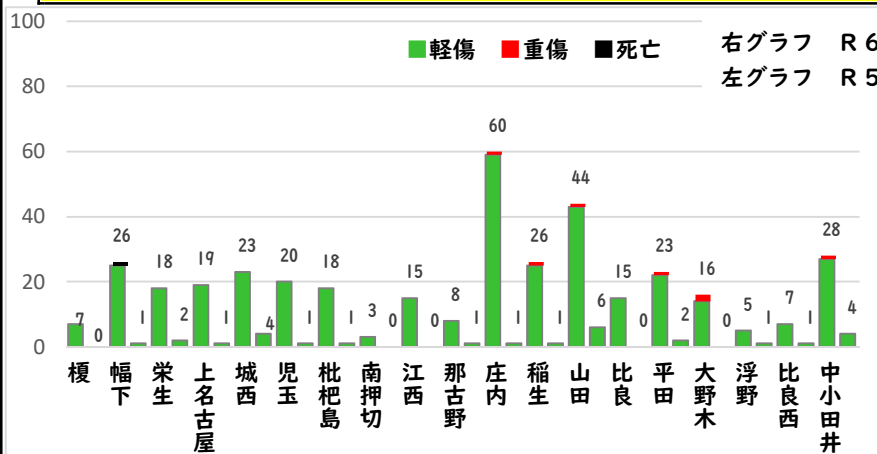

#### 【侵入盗が多発！】

1月中侵入盗が6件発生しました。  
その内、住宅を狙った侵入盗の空き巣・忍込みが3件発生しました。  
外出中、在宅時も、玄関や小窓等の施錠をかけましょう。

ドロボウは、犯行前に下見をします。  
不審者や不審車両を発見した際は、迷わず  
**110番通報**をお願いします。

こちらから  
閲覧できます

1 学区内の人身交通事故発生状況

【1月中 1件】

【1月~12月 1件】

○ 学区内の状況

追突 軽傷  
浄心本通一丁目地内  
普貨物×自転車

右左折(側面)

2 西区内の人身交通事故発生状況

【総数27件、1月中に27件発生】

3 西警察署からのお願い

【2月は、高齢者死者の構成率が上半期で最も高い月！】

○ドライバーの方へ