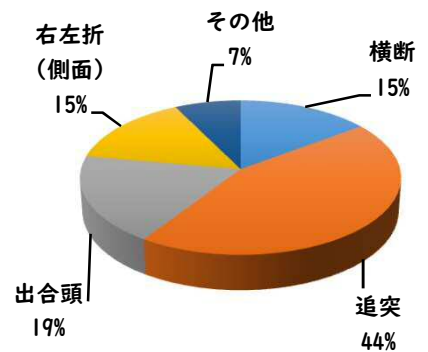

### 2 西区内の重点犯罪認知件数

【1月中 66 件】

- 住宅対象侵入盗 3 件
- その他侵入盗 3 件
- 自動車盗 1 件
- 万引き 16 件
- 自転車盗 38 件
- 車上ねらい 2 件
- 部品ねらい 2 件
- 特殊詐欺 1 件

【1月～12月 66 件】

※1月の西区内刑法犯総数 117 件

※1～12月の西区内刑法犯総数 117 件

#### 【侵入盗が多発！】

1月中侵入盗が6件発生しました。  
その内、住宅を狙った侵入盗の空き巣・忍込みが3件発生しました。  
外出中、在宅時も、玄関や小窓等の施錠をかけましょう。

ドロボウは、犯行前に下見をします。  
不審者や不審車両を発見した際は、迷わず  
**110番通報**をお願いします。

こちらから  
閲覧できます

1 学区内の人身交通事故発生状況

【1月中 1件】

【1月~12月 1件】

○ 学区内の状況

追突 軽傷  
浄心本通一丁目地内  
普貨物×自転車

右左折(側面)

2 西区内の人身交通事故発生状況

【総数27件、1月中に27件発生】

3 西警察署からのお願い

【2月は、高齢者死者の構成率が上半期で最も高い月！】

○ドライバーの方へ