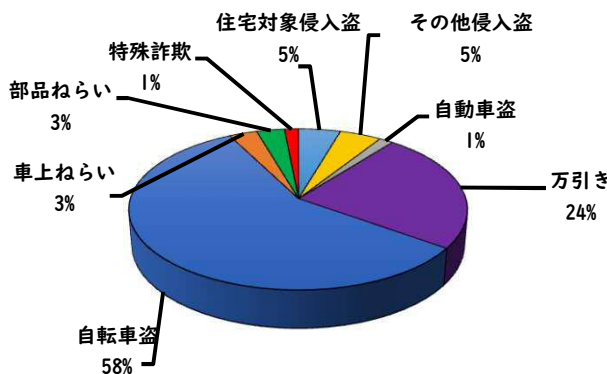

### 1 学区内の重点犯罪認知件数

【1月中 3 件】

○ 学区内の状況

- ・住宅対象侵入盗 1 件
- ・自転車盗 2 件

【1月～12月 3 件】

ツーロックが、  
安心です！

※1月の学区内刑法犯総数 6 件

※1月～12月の学区内刑法犯総数 6 件

### 2 西区内の重点犯罪認知件数

【1月中 66 件】

- 住宅対象侵入盗 3 件
- その他侵入盗 3 件
- 自動車盗 1 件
- 万引き 16 件
- 自転車盗 38 件
- 車上ねらい 2 件
- 部品ねらい 2 件
- 特殊詐欺 1 件

【1月～12月 66 件】

※1月の西区内刑法犯総数 117 件

※1～12月の西区内刑法犯総数 117 件

○ 学区内の状況

追突 軽傷  
浄心本通一丁目地内  
普貨物×自転車

右左折(側面)

2 西区内の人身交通事故発生状況

【総数27件、1月中に27件発生】

3 西警察署からのお願い

【2月は、高齢者死者の構成率が上半期で最も高い月！】

○ドライバーの方へ