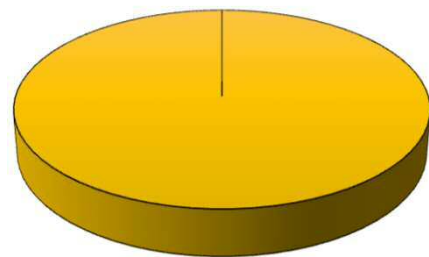

#### 【侵入盗が多発！】

1月中侵入盗が6件発生しました。  
その内、住宅を狙った侵入盗の空き巣・忍込みが3件発生しました。  
外出中、在宅時も、玄関や小窓等の施錠をかけましょう。

ドロボウは、犯行前に下見をします。  
不審者や不審車両を発見した際は、迷わず  
**110番通報**をお願いします。

こちらから  
閲覧できます

1 学区内の人身交通事故発生状況

【1月中 1件】

【1月~12月 1件】

○ 学区内の状況

追突 軽傷  
浄心本通一丁目地内  
普貨物×自転車

右左折(側面)

2 西区内の人身交通事故発生状況

【総数27件、1月中に27件発生】

3 西警察署からのお願い

【2月は、高齢者死者の構成率が上半期で最も高い月！】

○ドライバーの方へ