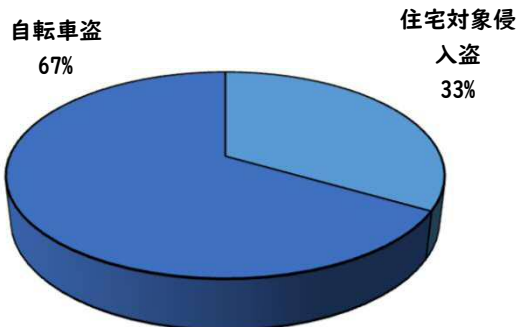

### 1 学区内の重点犯罪認知件数

【1月中 3 件】

○ 学区内の状況

- ・住宅対象侵入盗 1 件
- ・自転車盗 2 件

【1月～12月 3 件】

ツーロックが、  
安心です！

※1月の学区内刑法犯総数 6 件

※1月～12月の学区内刑法犯総数 6 件

### 2 西区内の重点犯罪認知件数

【1月中 66 件】

- 住宅対象侵入盗 3 件
- その他侵入盗 3 件
- 自動車盗 1 件
- 万引き 16 件
- 自転車盗 38 件
- 車上ねらい 2 件
- 部品ねらい 2 件
- 特殊詐欺 1 件

【1月～12月 66 件】

※1月の西区内刑法犯総数 117 件

※1～12月の西区内刑法犯総数 117 件