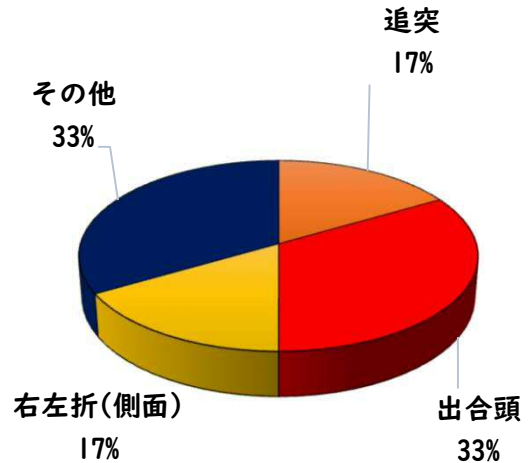

2 西区内の重点犯罪認知件数

【5月中 71 件】

住宅対象侵入盗	3 件
その他侵入盗	4 件
ひったくり	0 件
自動車盗	2 件
オートバイ盗	0 件
自転車盗	55 件
車上ねらい	2 件
部品ねらい	3 件
特殊詐欺	2 件

【1月～5月 233 件】

※5月の西区内刑法犯総数 131 件

※1～5月の西区内刑法犯総数 520 件

3 西警察署からのお願い

【短時間でも、自宅駐輪場でも、自転車から離れる時は、必ず鍵をかけましよう】

今年に入り、自転車盗被害が多発しています。
自転車盗被害の約7割が無施錠での被害です。
自転車盗被害防止の基本は、

「確実な施錠」

と、ワイヤー錠等の補助錠を活用した
「ツーロック」対策です。

こちらから
閲覧できます

1 学区内の人身交通事故発生状況

【5月中 4 件】

○ 学区内の状況

出合頭 軽傷

上名古屋一丁目地内

普通乗用×自転車

秩父通二丁目地内

普通乗用×自転車

城北町三丁目地内

普通乗用×普通乗用

その他 軽傷

上名古屋三丁目地内

普通乗用×普通乗用

【1月～5月 12 件】

2 西区内の人身交通事故発生状況

【総数140件、5月中に31件発生】

3 西警察署からのお願い

【自転車に乗る時は、「大人」も「こども」ヘルメットをかぶりましょう】

自転車事故の際、車体や路面等に頭部をぶつけて重篤な事故に至るケースが多く見られ、またヘルメットを着用していなかった方の致死率は着用していた方に比べて2倍以上も高くなっています。

自転車に乗る時は、ヘルメットを正しく着用して安全運転行動に努めましょう。