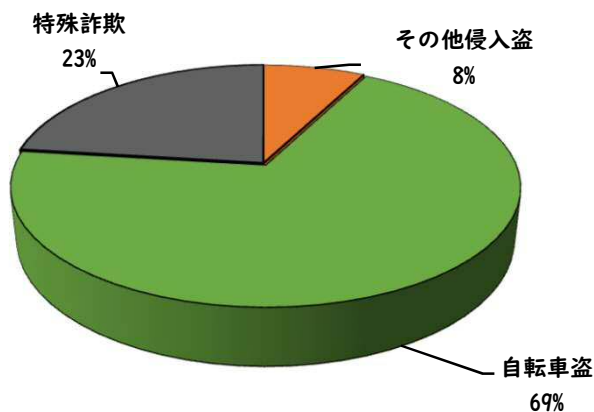

1 学区内の重点犯罪認知件数

【5月中 3 件】

○ 学区内の状況

・ 自転車盗 3 件

ツーロックが
安心です！

【1月～5月 13件】

※5月の学区内刑法犯総数 8 件

※1月～5月の学区内刑法犯総数 23 件

2 西区内の重点犯罪認知件数

【5月中 71 件】

住宅対象侵入盗	3 件
その他侵入盗	4 件
ひったくり	0 件
自動車盗	2 件
オートバイ盗	0 件
自転車盗	55 件
車上ねらい	2 件
部品ねらい	3 件
特殊詐欺	2 件

【1月～5月 233 件】

※5月の西区内刑法犯総数 131 件

※1～5月の西区内刑法犯総数 520 件

3 西警察署からのお願い

【短時間でも、自宅駐輪場でも、自転車から離れる時は、必ず鍵をかけましよう】