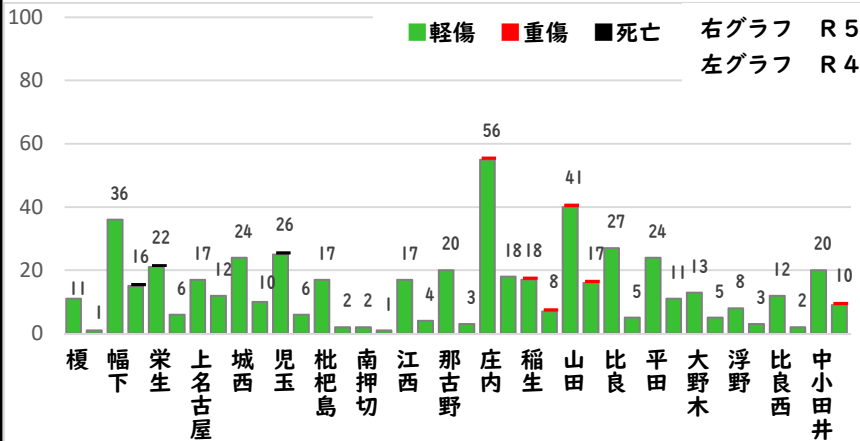

上名古屋一丁目地内

普通乗用×自転車

秩父通二丁目地内

普通乗用×自転車

城北町三丁目地内

普通乗用×普通乗用

その他 軽傷

上名古屋三丁目地内

普通乗用×普通乗用

【1月～5月 12 件】

2 西区内の人身交通事故発生状況

【総数140件、5月中に31件発生】

3 西警察署からのお願い

【自転車に乗る時は、「大人」も「こども」ヘルメットをかぶりましょう】

自転車事故の際、車体や路面等に頭部をぶつけて重篤な事故に至るケースが多く見られ、またヘルメットを着用していなかった方の致死率は着用していた方に比べて2倍以上も高くなっています。

自転車に乗る時は、ヘルメットを正しく着用して安全運転行動に努めましょう。