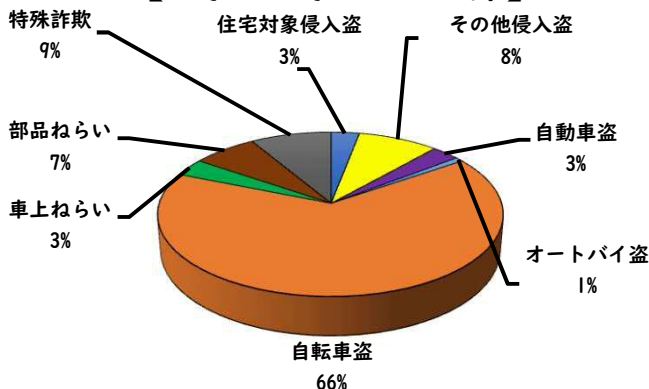

1 学区内の重点犯罪認知件数

【5月中 3 件】

○ 学区内の状況

・ 自転車盗 3 件

ツーロックが
安心です！

【1月～5月 13件】

※5月の学区内刑法犯総数 8 件

※1月～5月の学区内刑法犯総数 23 件

2 西区内の重点犯罪認知件数

【5月中 71 件】

住宅対象侵入盗	3 件
その他侵入盗	4 件
ひったくり	0 件
自動車盗	2 件
オートバイ盗	0 件
自転車盗	55 件
車上ねらい	2 件
部品ねらい	3 件
特殊詐欺	2 件

【1月～5月 233 件】

※5月の西区内刑法犯総数 131 件

※1～5月の西区内刑法犯総数 520 件

3 西警察署からのお願い

【短時間でも、自宅駐輪場でも、自転車から離れる時は、必ず鍵をかけましよう】

今年に入り、自転車盗被害が多発しています。
自転車盗被害の約7割が無施錠での被害です。
自転車盗被害防止の基本は、

「確実な施錠」

と、ワイヤー錠等の補助錠を活用した
「ツーロック」対策です。

こちらから
閲覧できます

1 学区内の人身交通事故発生状況

【5月中 4 件】

○ 学区内の状況

出合頭 軽傷