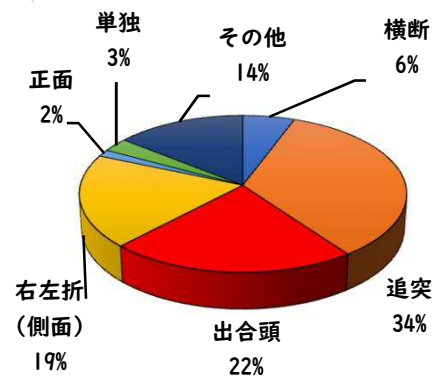

2 西区内の重点犯罪認知件数

【5月中 71 件】

住宅対象侵入盗	3 件
その他侵入盗	4 件
ひったくり	0 件
自動車盗	2 件
オートバイ盗	0 件
自転車盗	55 件
車上ねらい	2 件
部品ねらい	3 件
特殊詐欺	2 件

【1月～5月 233 件】

※5月の西区内刑法犯総数 131 件

※1～5月の西区内刑法犯総数 520 件

3 西警察署からのお願い

【短時間でも、自宅駐輪場でも、自転車から離れる時は、必ず鍵をかけましよう】

普通乗用×普通乗用

【1月～5月 12 件】

2 西区内の人身交通事故発生状況

【総数140件、5月中に31件発生】

3 西警察署からのお願い

【自転車に乗る時は、「大人」も「こども」ヘルメットをかぶりましょう】

自転車事故の際、車体や路面等に頭部をぶつけて重篤な事故に至るケースが多く見られ、またヘルメットを着用していなかった方の致死率は着用していた方に比べて2倍以上も高くなっています。

自転車に乗る時は、ヘルメットを正しく着用して安全運転行動に努めましょう。